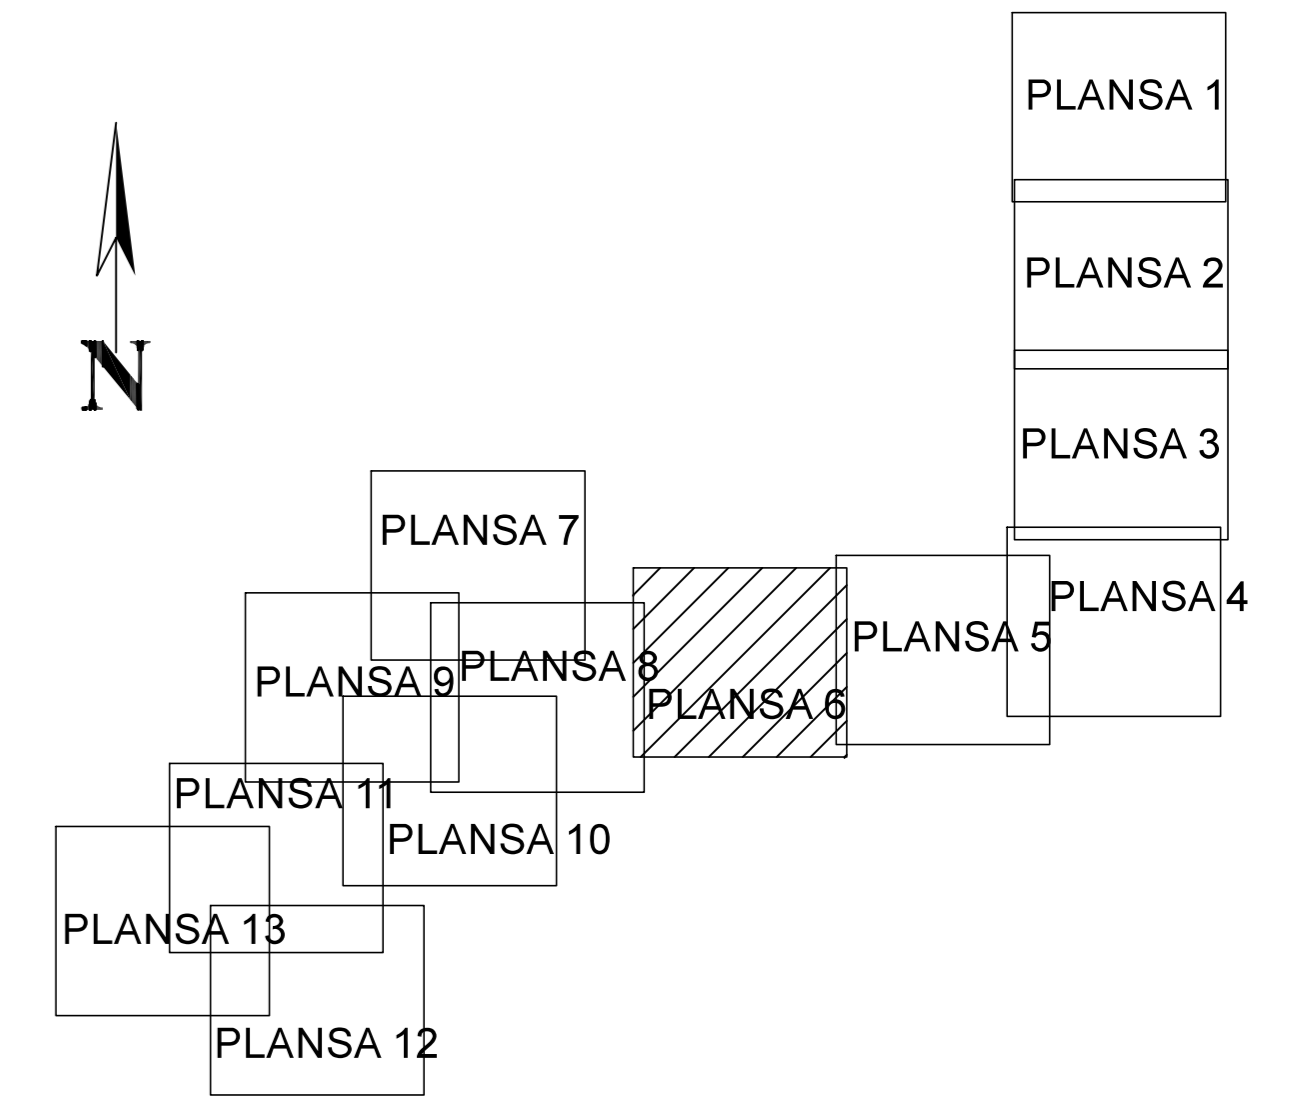

PLAN CADASTRAL  
JUDET CALARASI, UAT LUICA  
Sectorul Cadastral 0

Copie spre publicare  
Scara 1:2000  
Sistem de proiectie "STEREO '70"  
- Plansa 6 -

SCHITA DE RACORDARE A PLANSELOR

LEGENDA

	Limită IMOBIL
	Limită SECTOR
	Limită UAT
	Limită INTRAVILAN
	Limită TARLA
	489 ID IMOBIL
	T1 Număr TARLA
	DE 7 Toponimie

SCHITA DISPUNERII SECTORULUI CADASTRAL