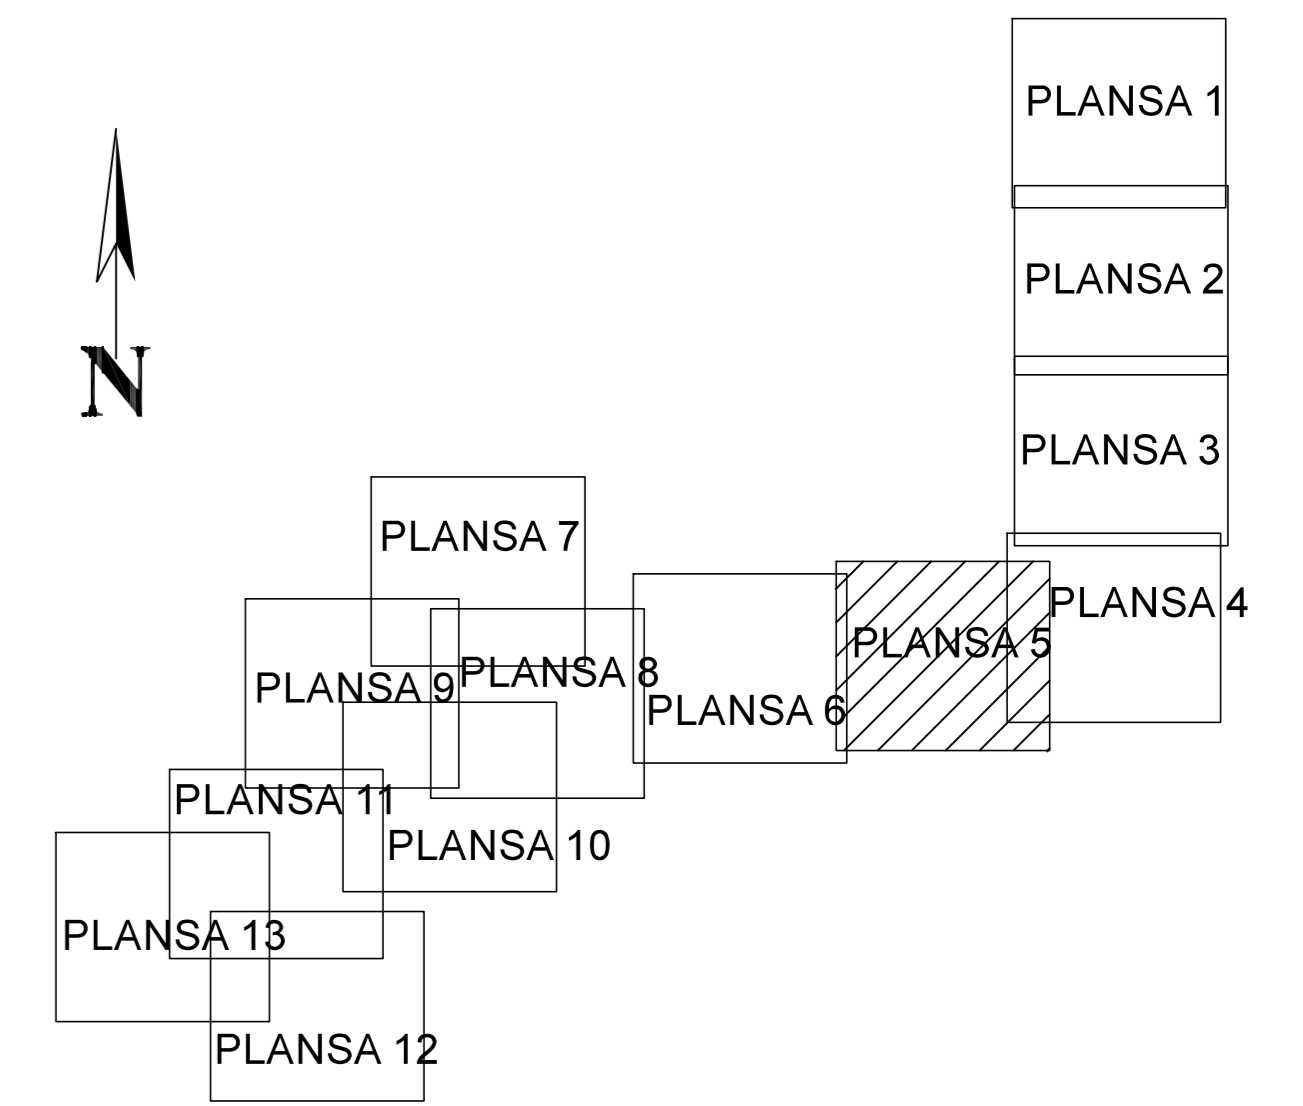

PLAN CADASTRAL  
JUDET CALARASI, UAT LUICA  
Sectorul Cadastral 0

Copie spre publicare  
Scara 1:2000  
Sistem de proiectie "STEREO '70"  
- Plansa 5 -

SCHITA DE RACORDARE A PLANSELOR

LEGENDA

	Limită IMOBIL
	Limită SECTOR
	Limită UAT
	Limită INTRAVILAN
	Limită TARLA
	489 ID IMOBIL
	Număr TARLA
	Toponimie

SCHITA DISPUNERII SECTORULUI CADASTRAL