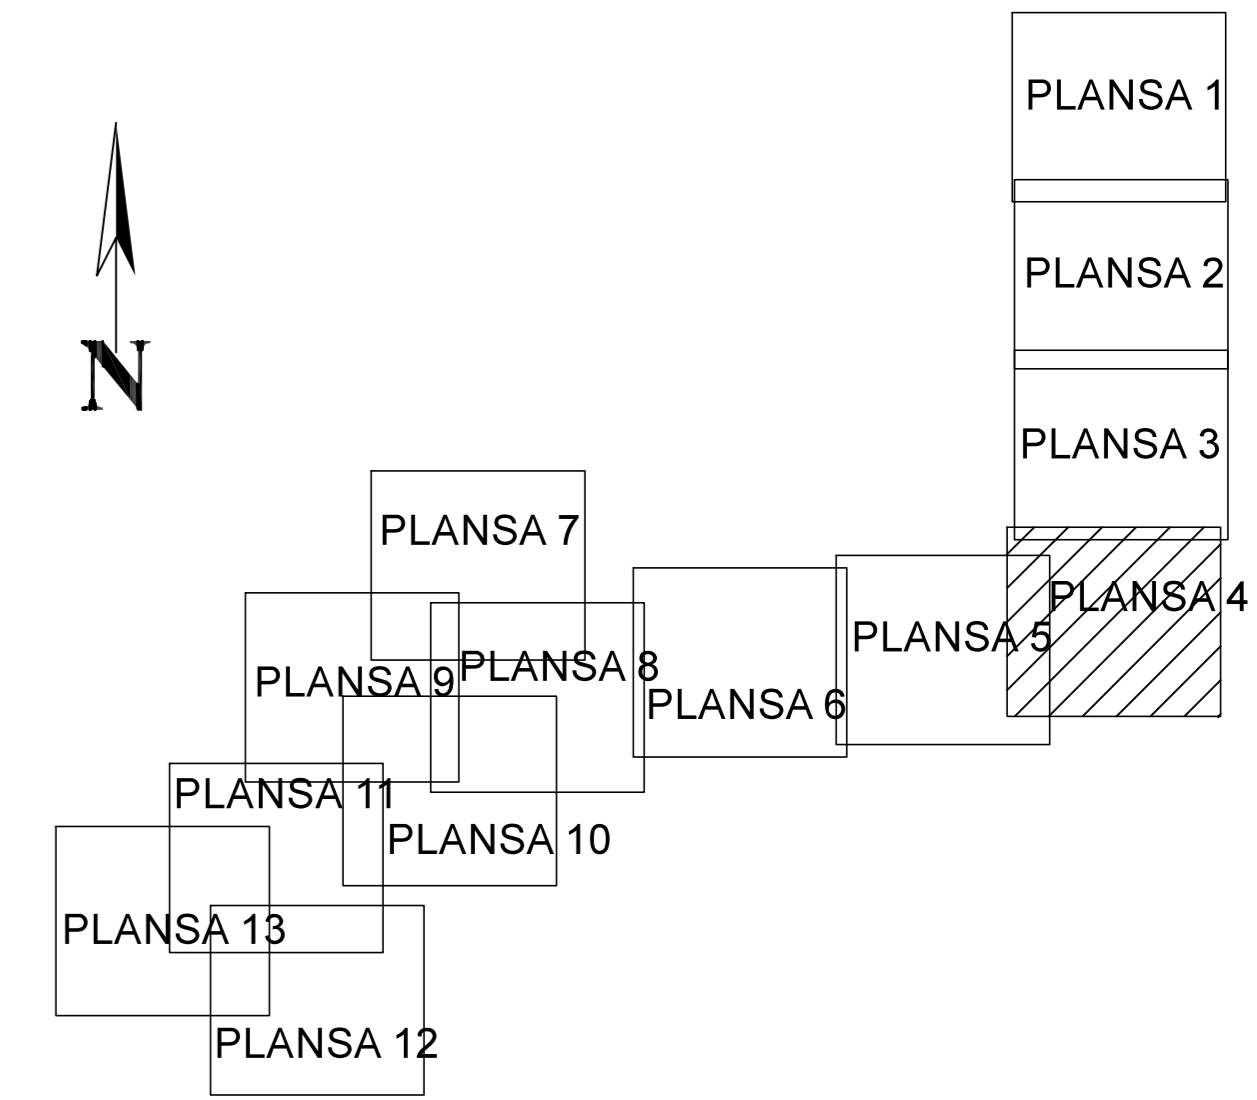

PLAN CADASTRAL
JUDET CALARASI, UAT LUICA
Sectorul Cadastral 0

Copie spre publicare
Scara 1:2000
Sistem de proiectie "STEREO '70"
- Plansa 4 -

SCHITA DE RACORDARE A PLANSELOR

LEGENDA

	Limită IMOBIL
	Limită SECTOR
	Limită UAT
	Limită INTRAVILAN
	Limită TARLA
	489 ID IMOBIL
	Număr TARLA
	Toponimie

SCHITA DISPUNERII SECTORULUI CADASTRAL