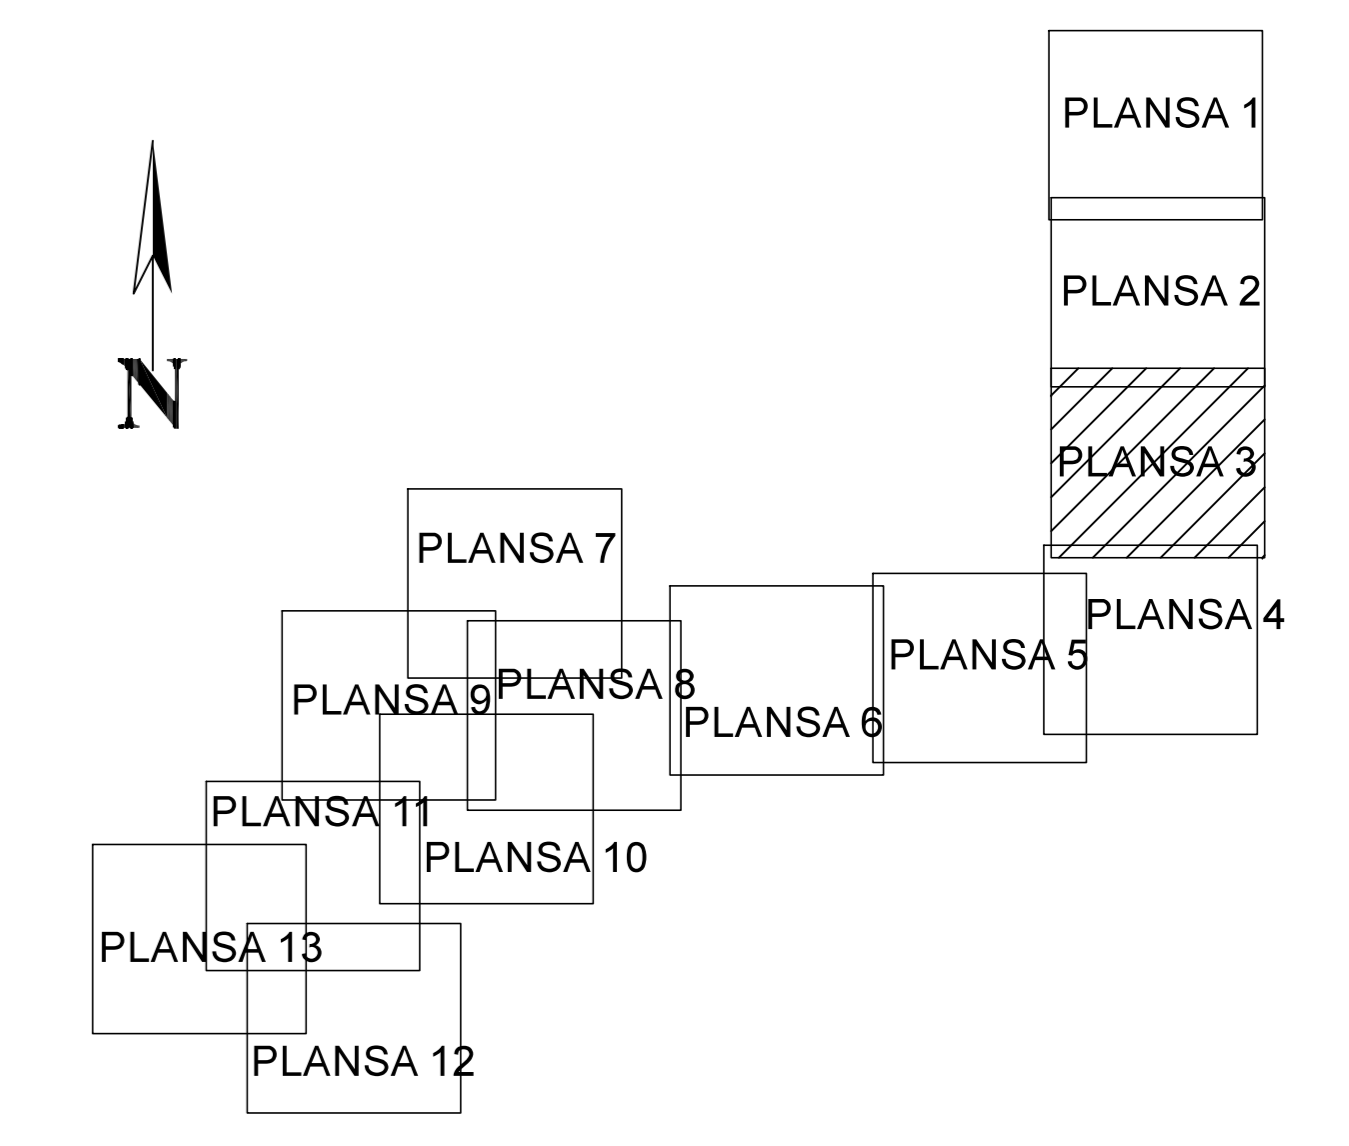

PLAN CADASTRAL

JUDET CALARASI, UAT LUICA

Sectorul Cadastral 0

Copie spre publicare
 Scara 1:2000
 Sistem de proiectie "STEREO '70"
 - Plansa 3 -

SCHITA DE RACORDARE A PLANSELOR

LEGENDA

	Limită IMOBIL
	Limită SECTOR
	Limită UAT
	Limită INTRAVILAN
	Limită TARLA
	1
489	ID IMOBIL
T1	Număr TARLA
DE 7	Toponimie

SCHITA DISPUNERII SECTORULUI CADASTRAL