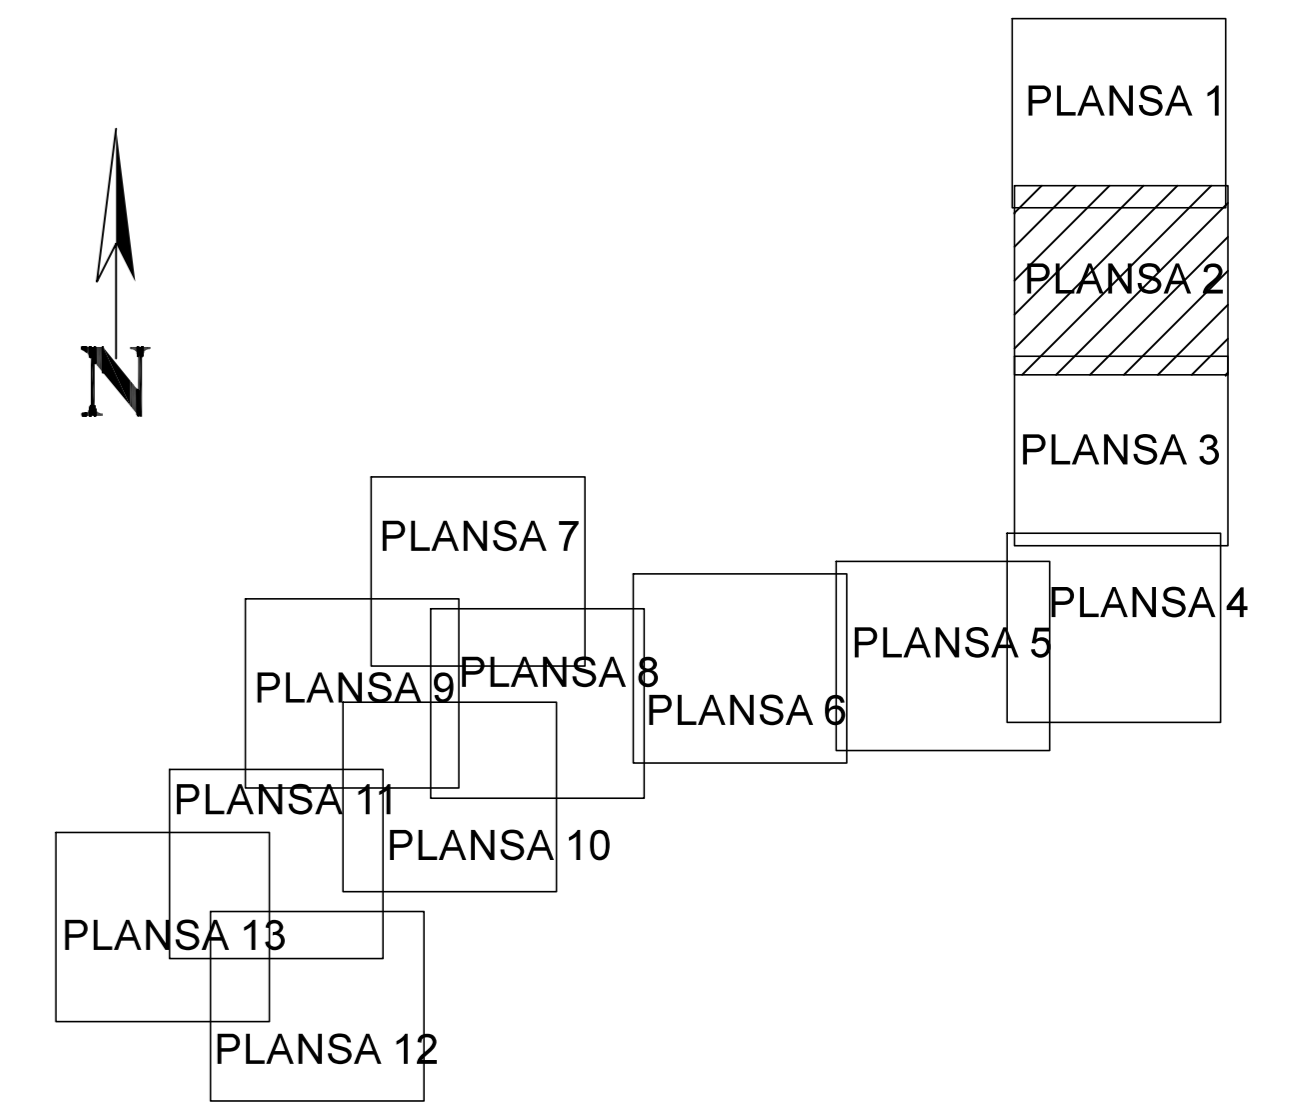

PLAN CADASTRAL
JUDET CALARASI, UAT LUICA
Sectorul Cadastral 0

Copie spre publicare
Scara 1:2000
Sistem de proiectie "STEREO '70"
- Plansa 2 -

SCHITA DE RACORDARE A PLANSELOR

LEGENDA

	Limită IMOBIL
	Limită SECTOR
	Limită UAT
	Limită INTRAVILAN
	Limită TARLA
	489 ID IMOBIL
	Număr TARLA
	Toponimie

SCHITA DISPUNERII SECTORULUI CADASTRAL