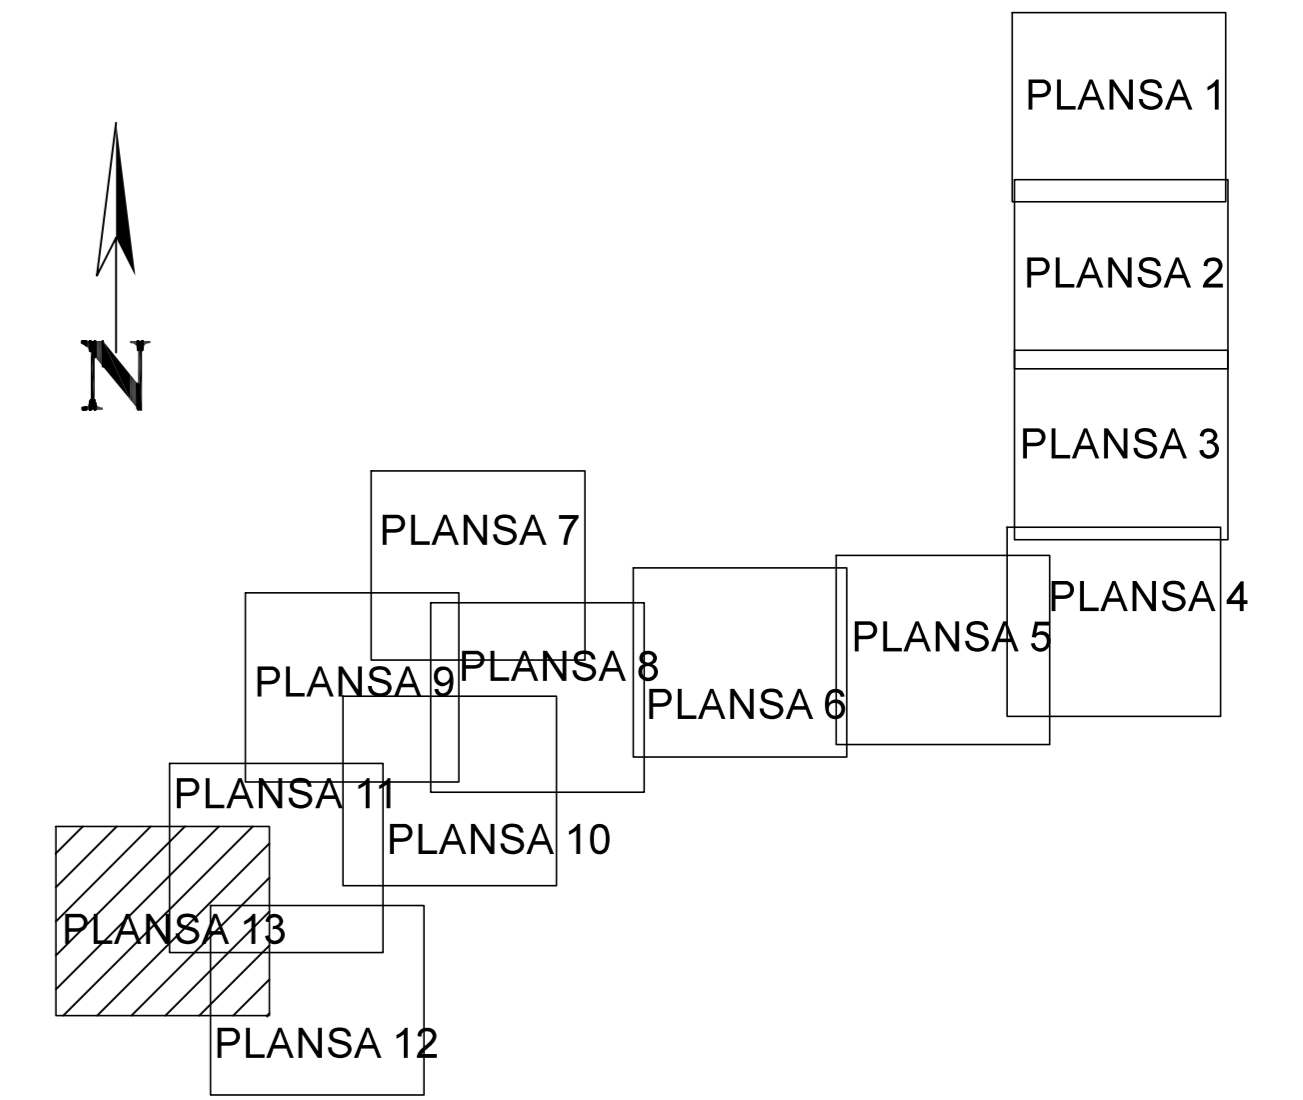

PLAN CADASTRAL  
JUDET CALARASI, UAT LUICA  
Sectorul Cadastral 0

Copie spre publicare  
Scara 1:2000  
Sistem de proiectie "STEREO '70"  
- Plansa 13 -

SCHITA DE RACORDARE A PLANSELOR

LEGENDA

	Limită IMOBIL
	Limită SECTOR
	Limită UAT
	Limită INTRAVILAN
	Limită TARLA
	1
489	ID IMOBIL
T1	Număr TARLA
DE 7	Toponimie

SCHITA DISPUNERII SECTORULUI CADASTRAL