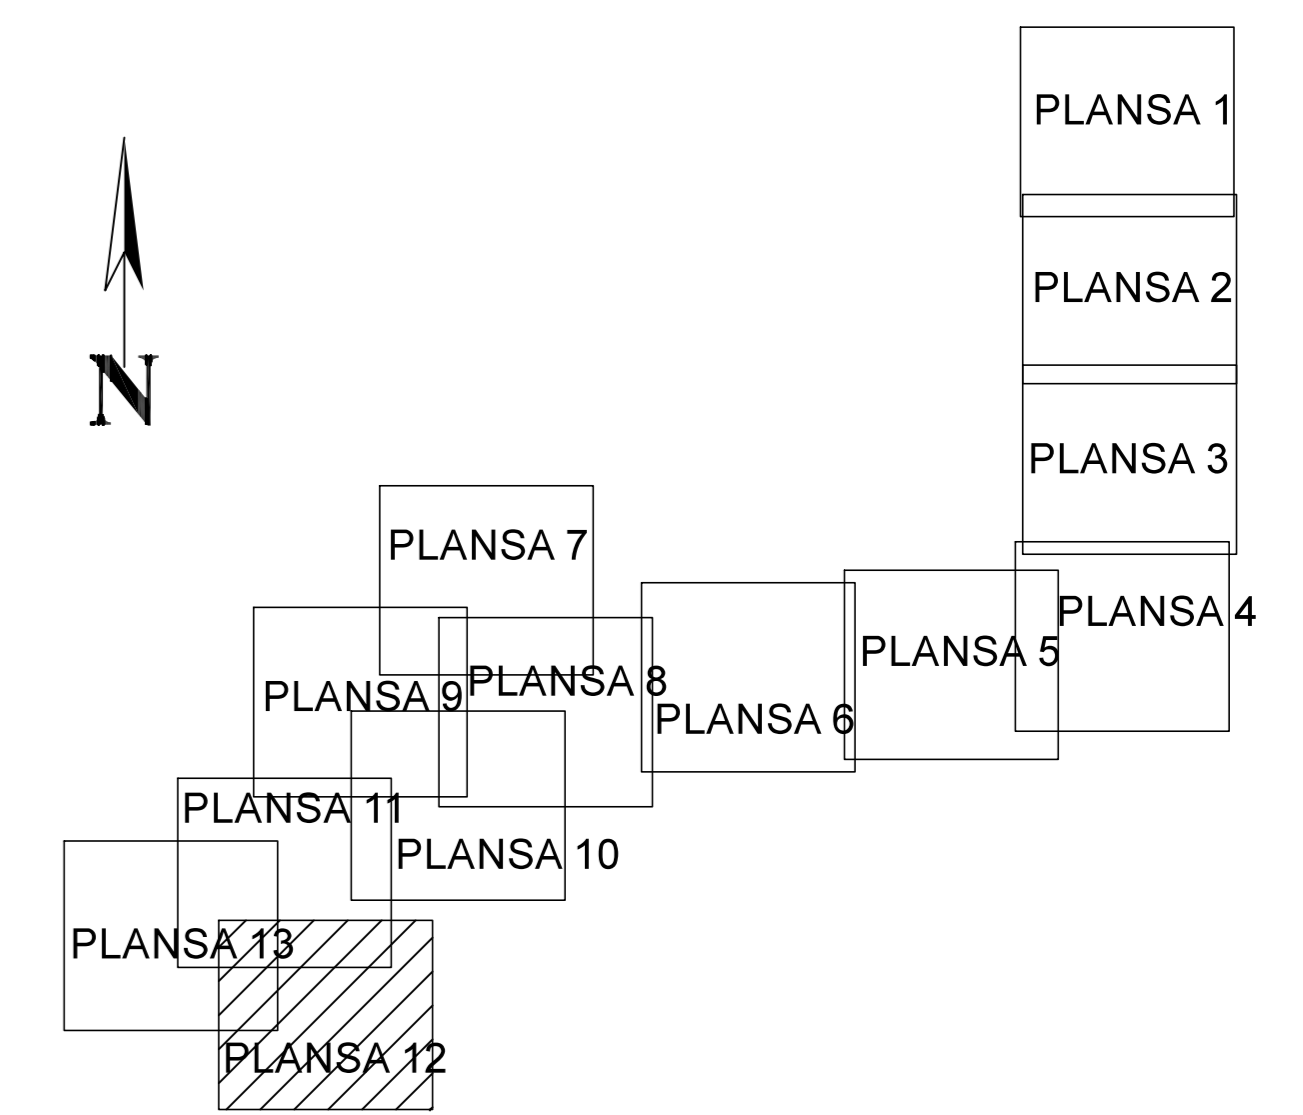

PLAN CADASTRAL
JUDET CALARASI, UAT LUICA
Sectorul Cadastral 0

Copie spre publicare
Scara 1:2000
Sistem de proiectie "STEREO '70"
- Plansa 12 -

SCHITA DE RACORDARE A PLANSELOR

LEGENDA

	Limită IMOBIL
	Limită SECTOR
	Limită UAT
	Limită INTRAVILAN
	Limită TARLA
	489 ID IMOBIL
	Număr TARLA
	Toponimie

SCHITA DISPUNERII SECTORULUI CADASTRAL