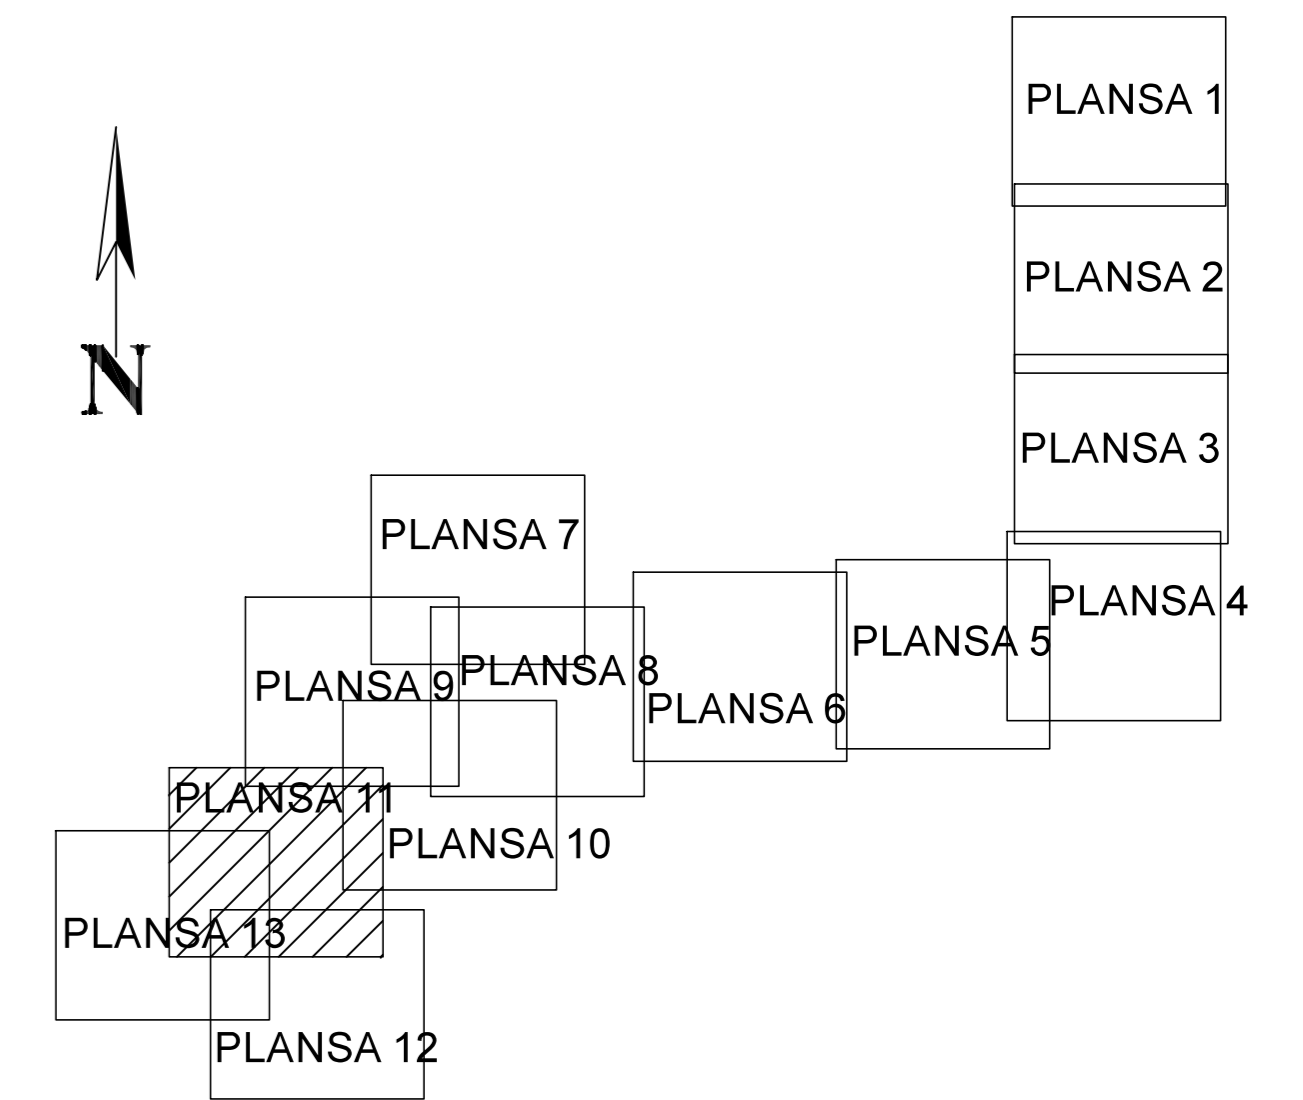

PLAN CADASTRAL
JUDET CALARASI, UAT LUICA
Sectorul Cadastral 0

Copie spre publicare
Scara 1:2000
Sistem de proiectie "STEREO '70"
- Plansa 11 -

SCHITA DE RACORDARE A PLANSELOR

LEGENDA

	Limită IMOBIL
	Limită SECTOR
	Limită UAT
	Limită INTRAVILAN
	Limită TARLA
	489 ID IMOBIL
	Număr TARLA
	Toponimie

SCHITA DISPUNERII SECTORULUI CADASTRAL