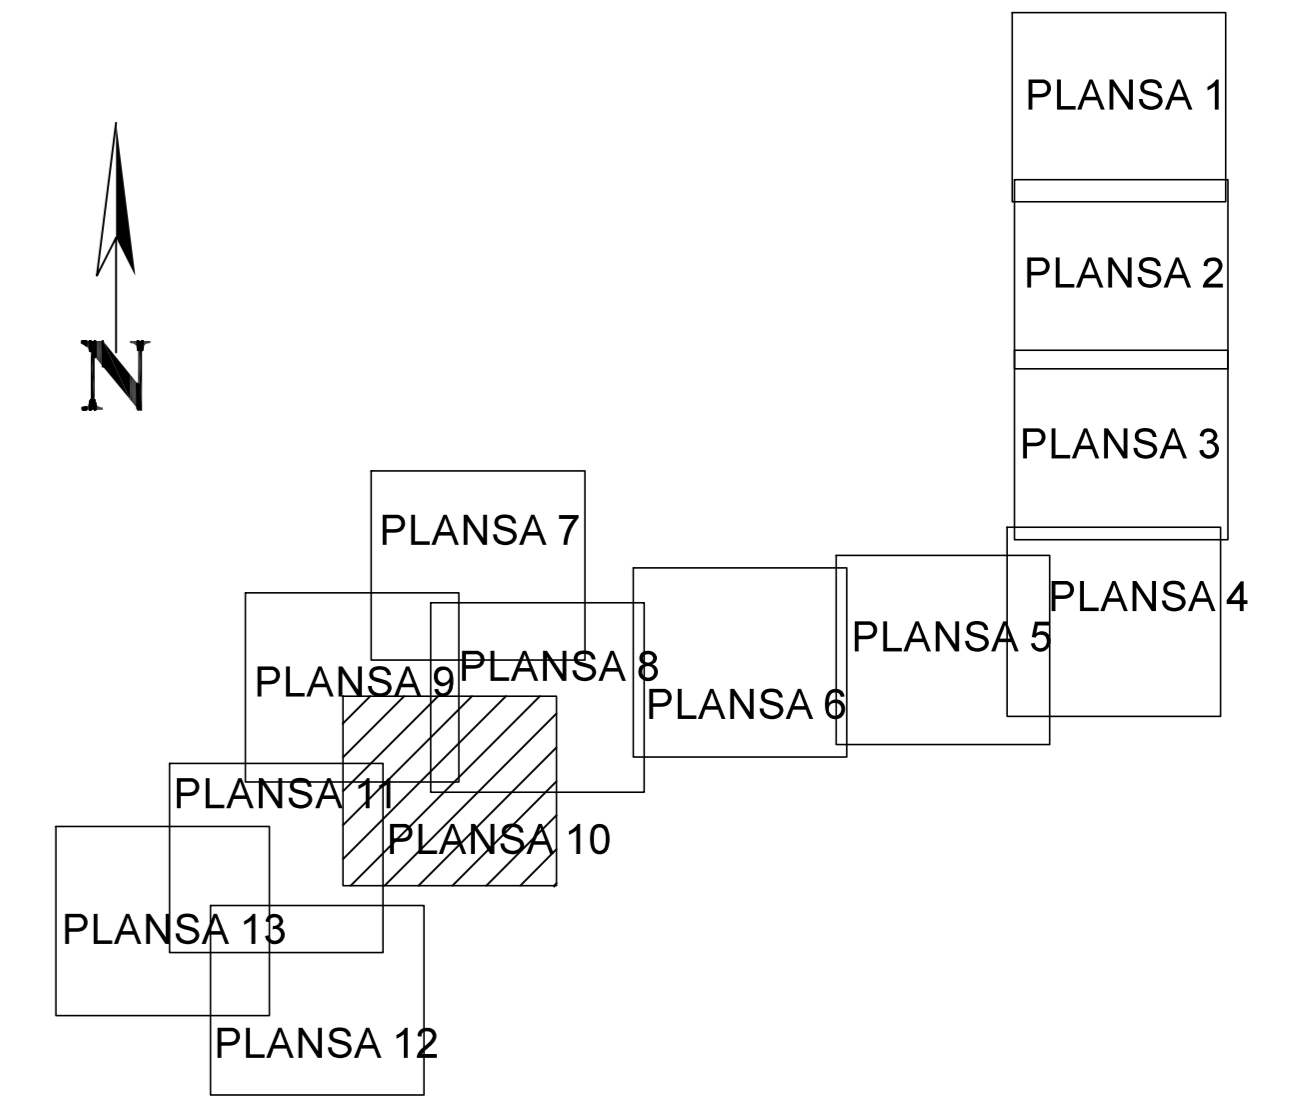

PLAN CADASTRAL
JUDET CALARASI, UAT LUICA
Sectorul Cadastral 0

Copie spre publicare

Scara 1:2000

Sistem de proiectie "STEREO '70"

- Plansa 10 -

SCHITA DE RACORDARE A PLANSELOR

LEGENDA

	Limită IMOBIL
	Limită SECTOR
	Limită UAT
	Limită INTRAVILAN
	Limită TARLA
	1
489	ID IMOBIL
T1	Număr TARLA
DE 7	Toponimie

SCHITA DISPUNERII SECTORULUI CADASTRAL