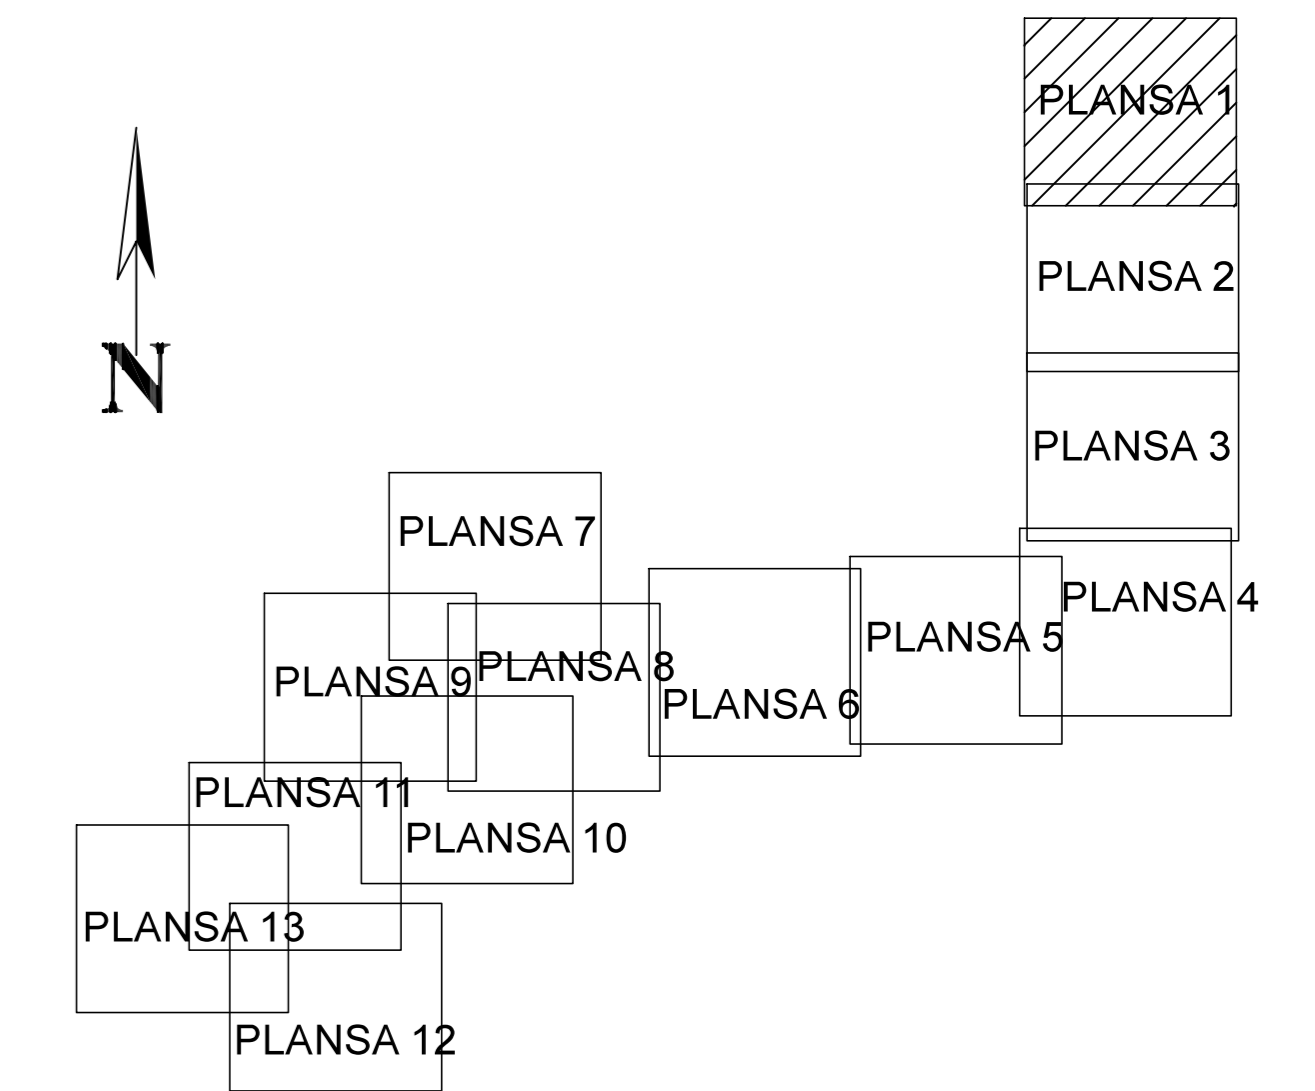

PLAN CADASTRAL
JUDET CALARASI, UAT LUICA
Sectorul Cadastral 0

Copie spre publicare
Scara 1:2000
Sistem de proiectie "STEREO '70"
- Plansa 1 -

SCHITA DE RACORDARE A PLANSELOR

LEGENDA

	Limită IMOBIL
	Limită SECTOR
	Limită UAT
	Limită INTRAVILAN
	Limită TARLA
	489 ID IMOBIL
	Număr TARLA
	Toponimie

SCHITA DISPUNERII SECTORULUI CADASTRAL