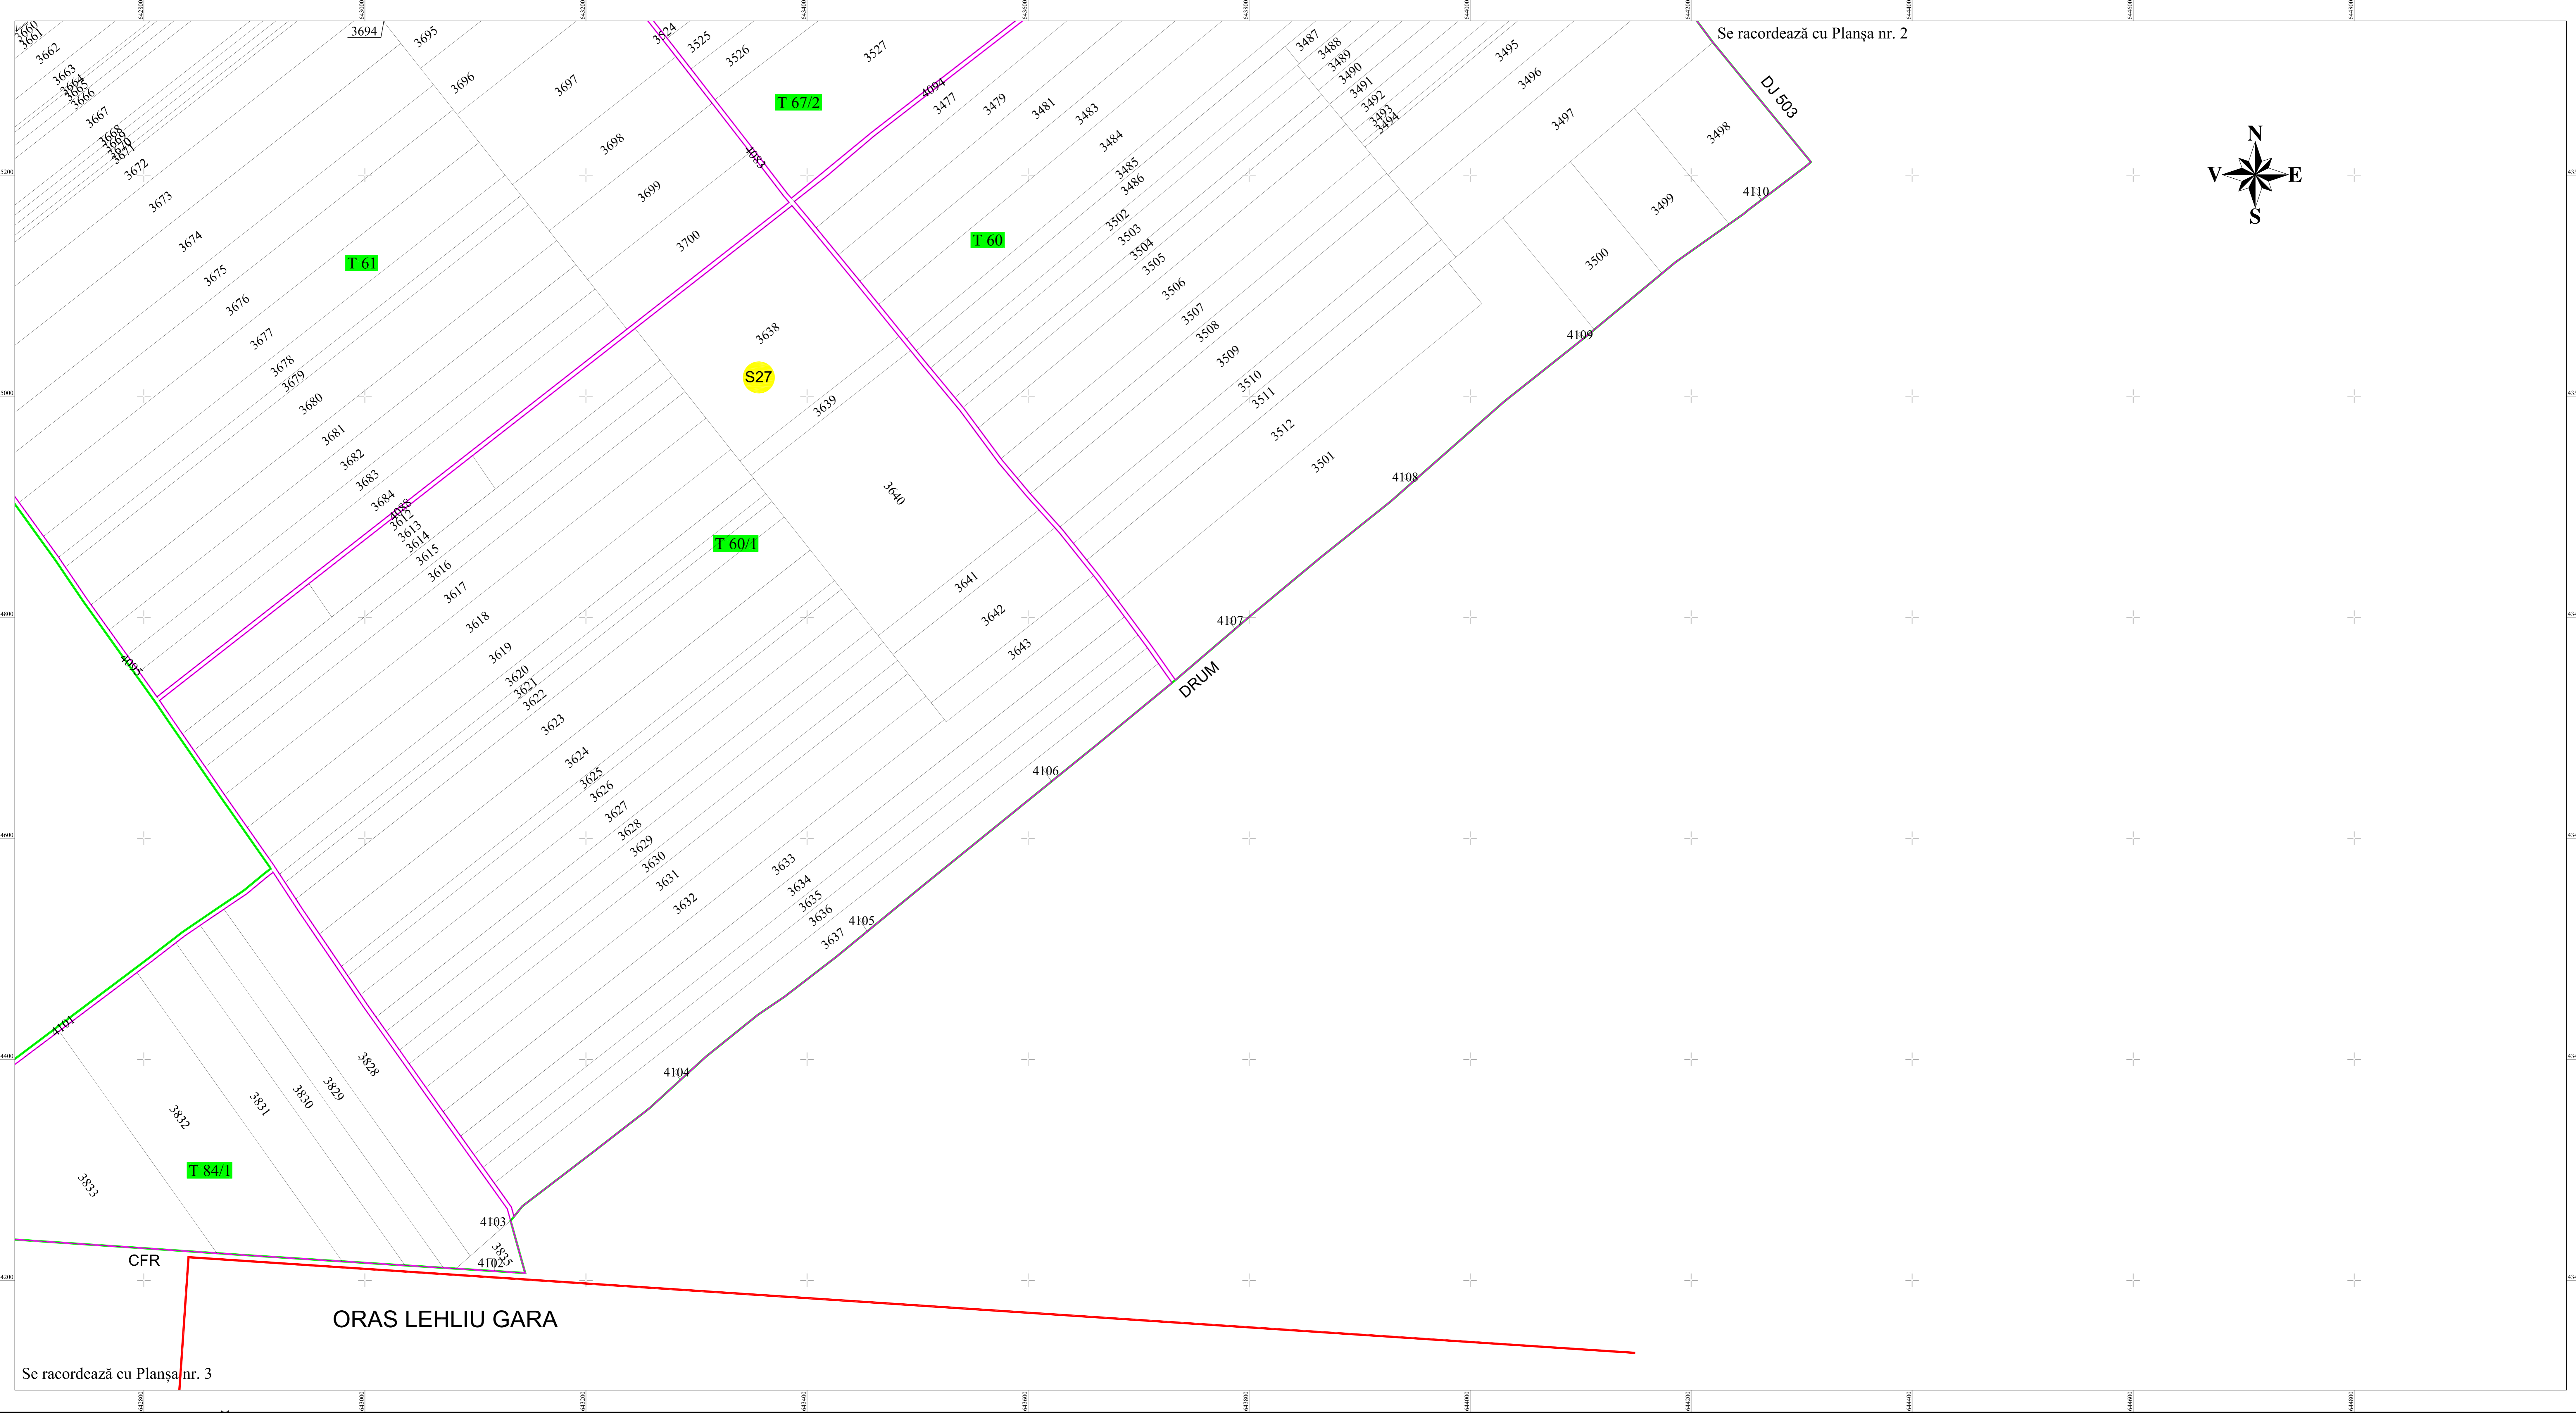

PLAN CADASTRAL
JUDEȚUL CĂLĂRAȘI - UAT LEHLIU
Sectorul Cadastral Nr. 27
Scara 1:2000
Sistem de proiectie STEREO 70
Planșa Nr. 4/4

LEGENDĂ

	Limita Sector Cadastral
	Limita Tarla
	Limita imobil
	Drum
	Numar Sector Cadastral
	Numar Tarla
	ID imobil

Documentele tehnice ale cadastrului - spre publicare

Proiectat	ing. Pite Florina	Beneficiar: PRIMĂRIA COMUNEI LEHLIU		
Măsurat	ing. Pite Florina			
Calculat	ing. Pite Florina			
Editat	ing. Pite Florina			
Aprobat	ing. Pite Florina			
S.C. TOPO ARTITUDE S.R.L.		Scara 1:2000	PNCCF: Servicii de înregistrare sistematică în Sistemul Integrat de Cadastru și Carte Funciară a Imobilelor situate în UAT LEHLIU din Județul CĂLĂRAȘI	Planșa Nr. 4
		Data IANUARIE 2024		