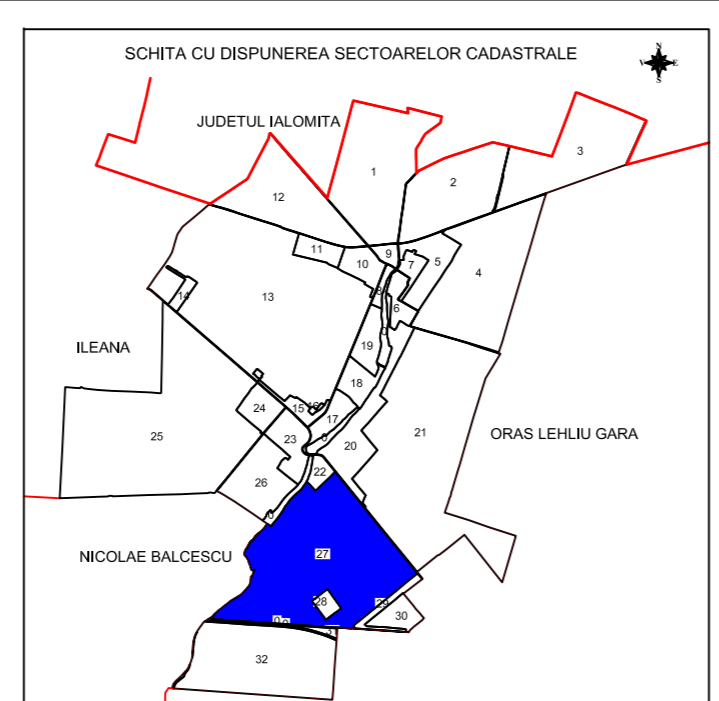

PLAN CADASTRAL
JUDEȚUL CĂLĂRAȘI - UAT LEHLIU
Sectorul Cadastral Nr. 27
Scara 1:2000
Sistem de proiectie STEREO 70
Planșa Nr. 4/4

LEGENDĂ

	Limita Sector Cadastral
	Limita Tarla
	Limita imobil
	Drum
	Numar Sector Cadastral
	Numar Tarla
	ID imobil

Documentele tehnice ale cadastrului - spre publicare

Proiectat	ing. Pite Florina	Beneficiar: PRIMĂRIA COMUNEI LEHLIU		
Măsurat	ing. Pite Florina			
Calculat	ing. Pite Florina			
Editat	ing. Pite Florina			
Aprobat	ing. Pite Florina			
S.C. TOPO ARTITUDE S.R.L.		Scara 1:2000	PNCCF: Servicii de înregistrare sistematică în Sistemul Integrat de Cadastru și Carte Funciară a Imobilelor situate în UAT LEHLIU din Județul CĂLĂRAȘI	Planșa Nr. 4
		Data IANUARIE 2024		