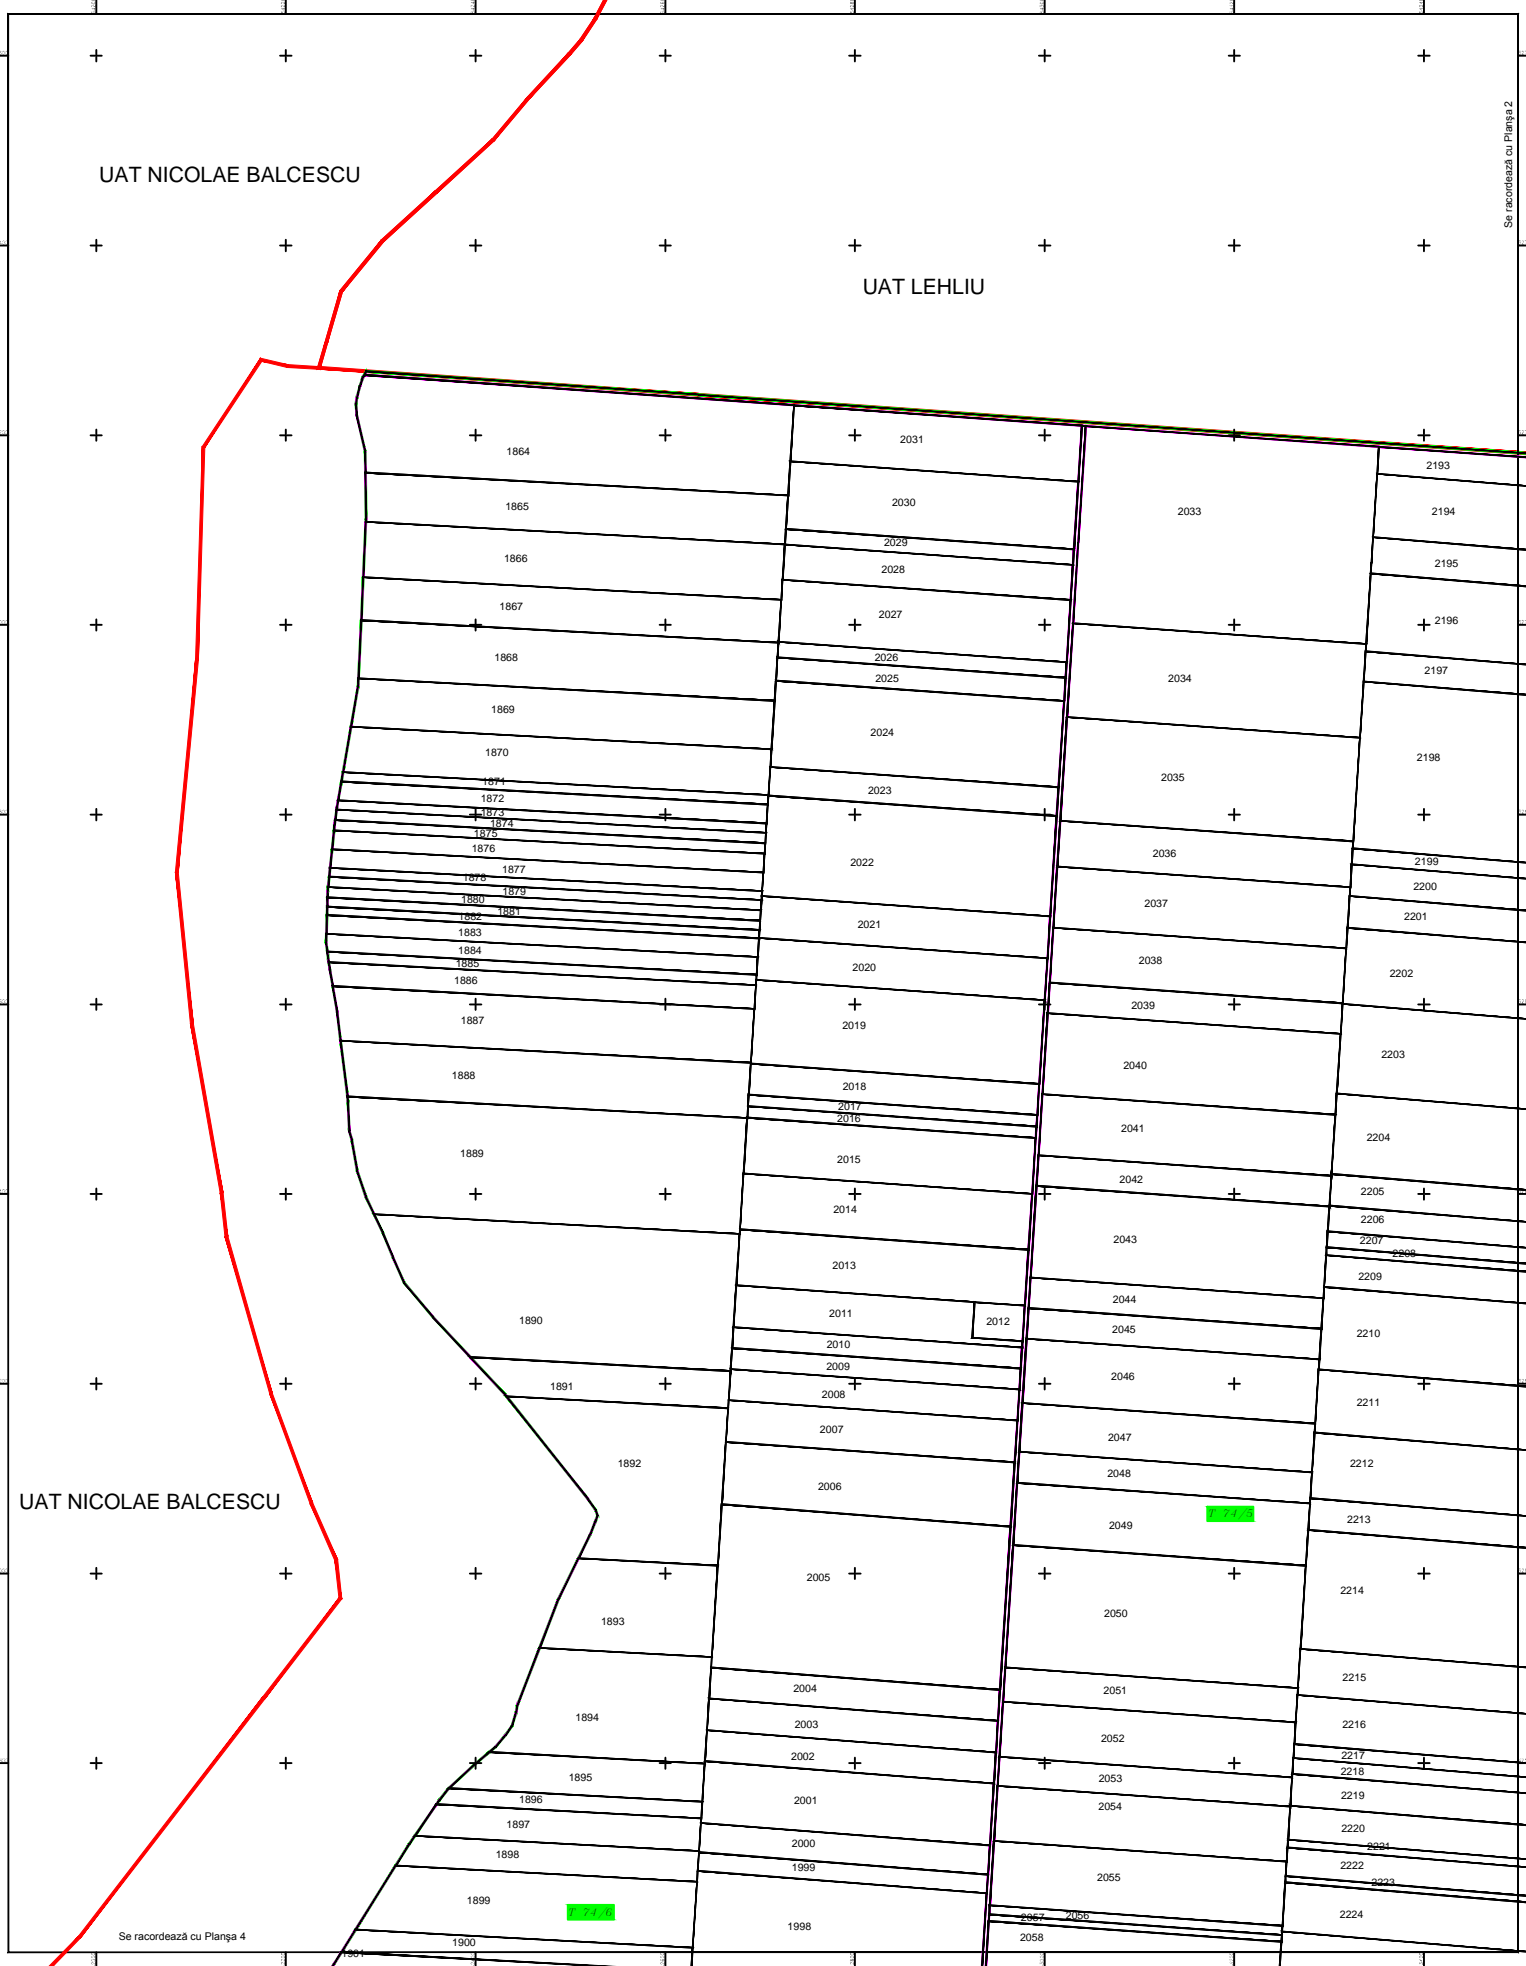

PLAN CADASTRAL
U.A.T. Lehliu-Gara, județul CĂLĂRAȘI, Sectorul cadastral 58
Scara 1:2000
Sistem de proiectie STEREO' 1970

Planșa 1
Spre publicare

Se racordează cu Planșa 2

UAT NICOLAE BALCESCU

UAT LEHLIU

UAT NICOLAE BALCESCU

Se racordează cu Planșa 4

SC Komora
Engineering
SRL

Schema de racordare a plangilor

Schița cu dispunerea sectoarelor cadastrale