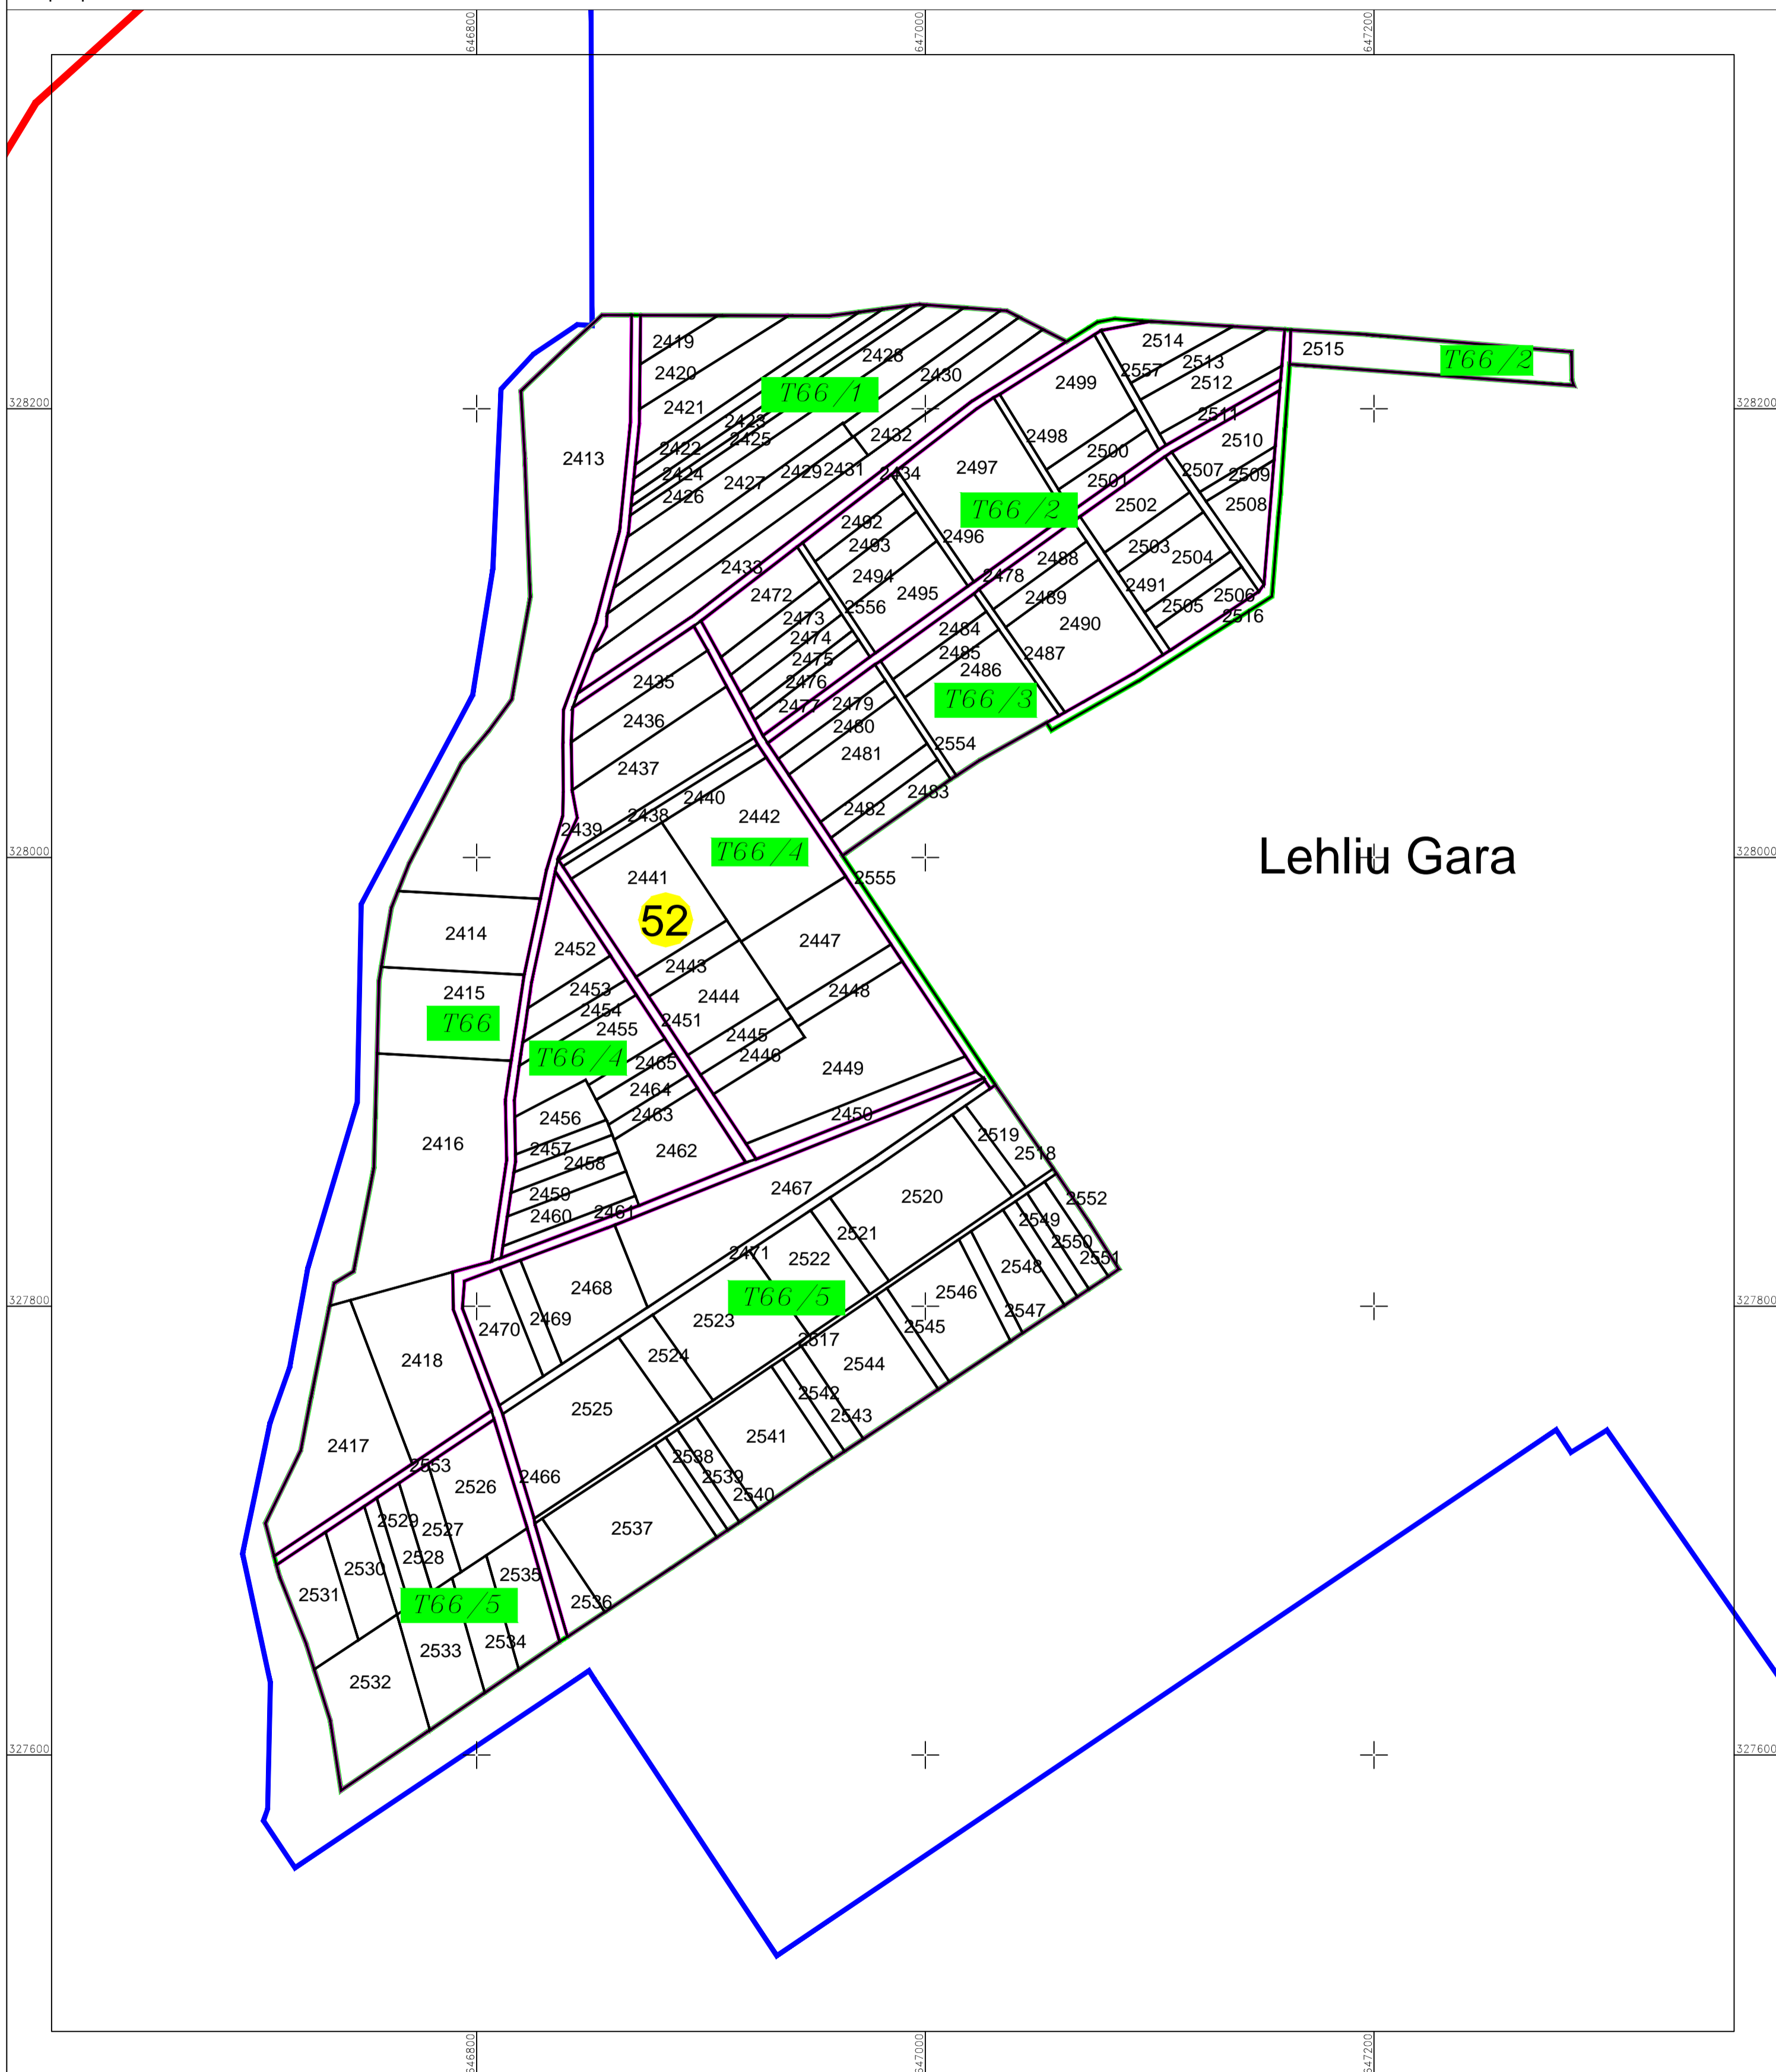

PLAN CADASTRAL
U.A.T. LEHLIU GARA, județul CĂLĂRAȘI, Sectorul cadastral 52

Scara 1:2000
Sistem de proiecție STEREO' 1970

Plansa 1
Spre publicare

Lehliu Gara

SC Komora
Engineering SRL

Schema de racordare a planșelor

Schița cu dispunerea sectoarelor cadastrale

LEGENDĂ:

	Limită UAT
	Limită sector cadastral
	Limită tarla
	Limită intravilan
	Limită imobil
	Număr sector cadastral
	ID imobil

Data: Decembrie 2019