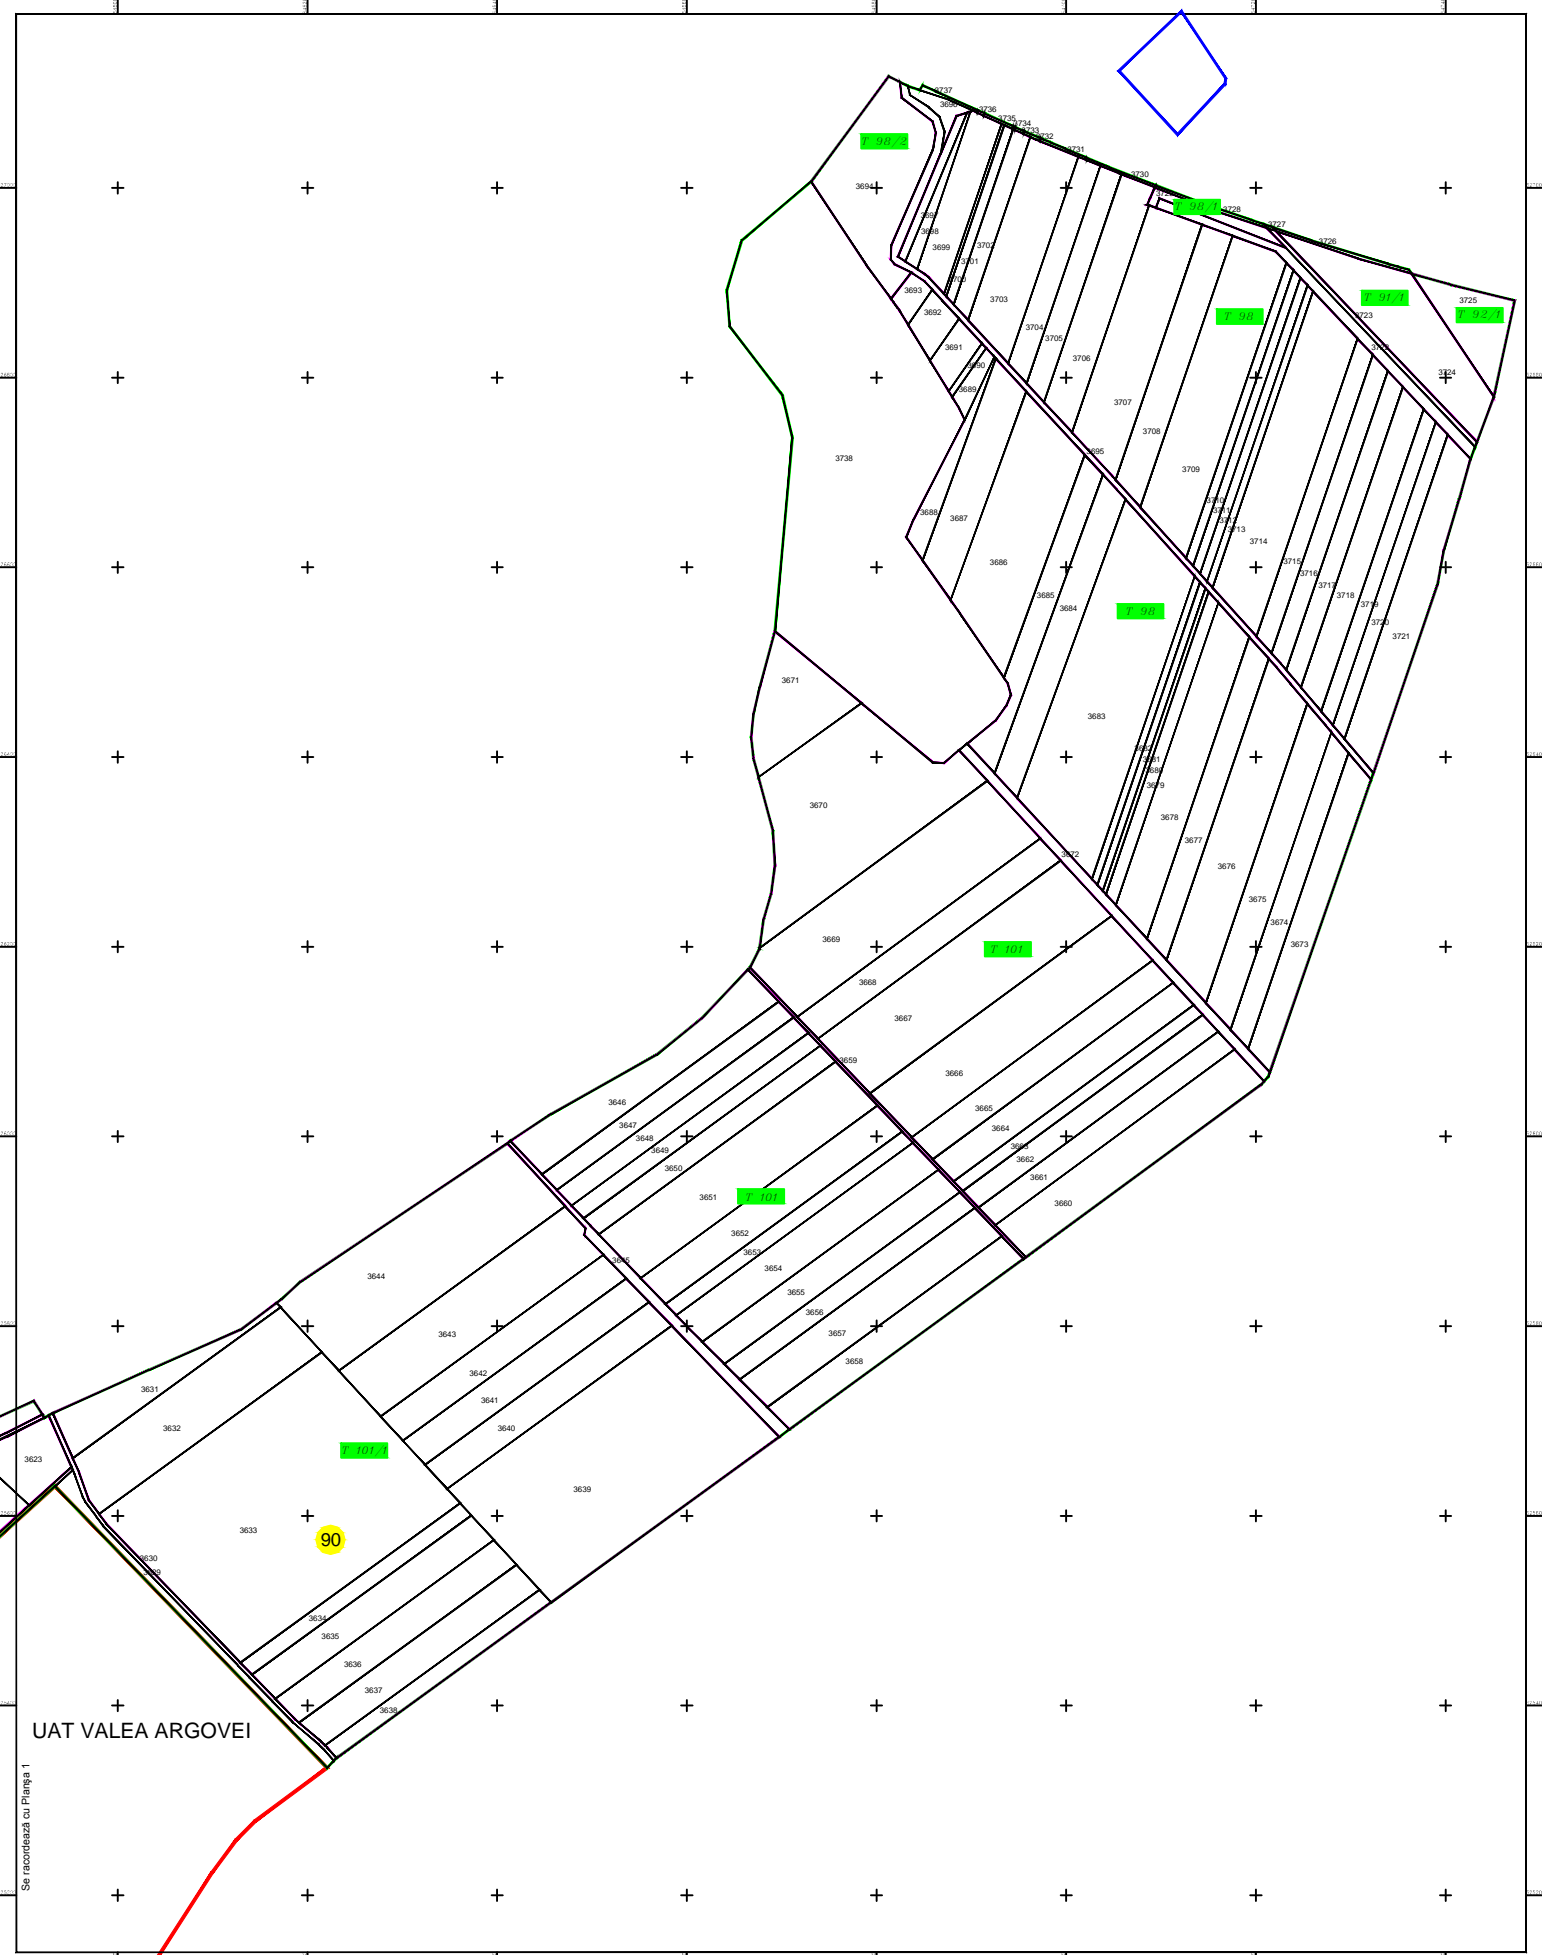

PLAN CADASTRAL
 U.A.T. Lehliu-Gara, județul CĂLĂRAȘI, Sectorul cadastral 90
 Scara 1:2000
 Sistem de proiecție STEREO' 1970

Planșa 2
 Spre publicare

UAT VALEA ARGOVEI

Se reconstituie cu Planșa 1

SC Komora
 Engineering
 SRL

Schema de racordare a planșelor

Șchiță cu dispunerea sectoarelor cadastrale

LEGENDA

	Limită UAT
	Limită sector cadastral
	Limită intravilan
	Limită țară
	Limită imobil
	Număr sector cadastral
	ID imobil