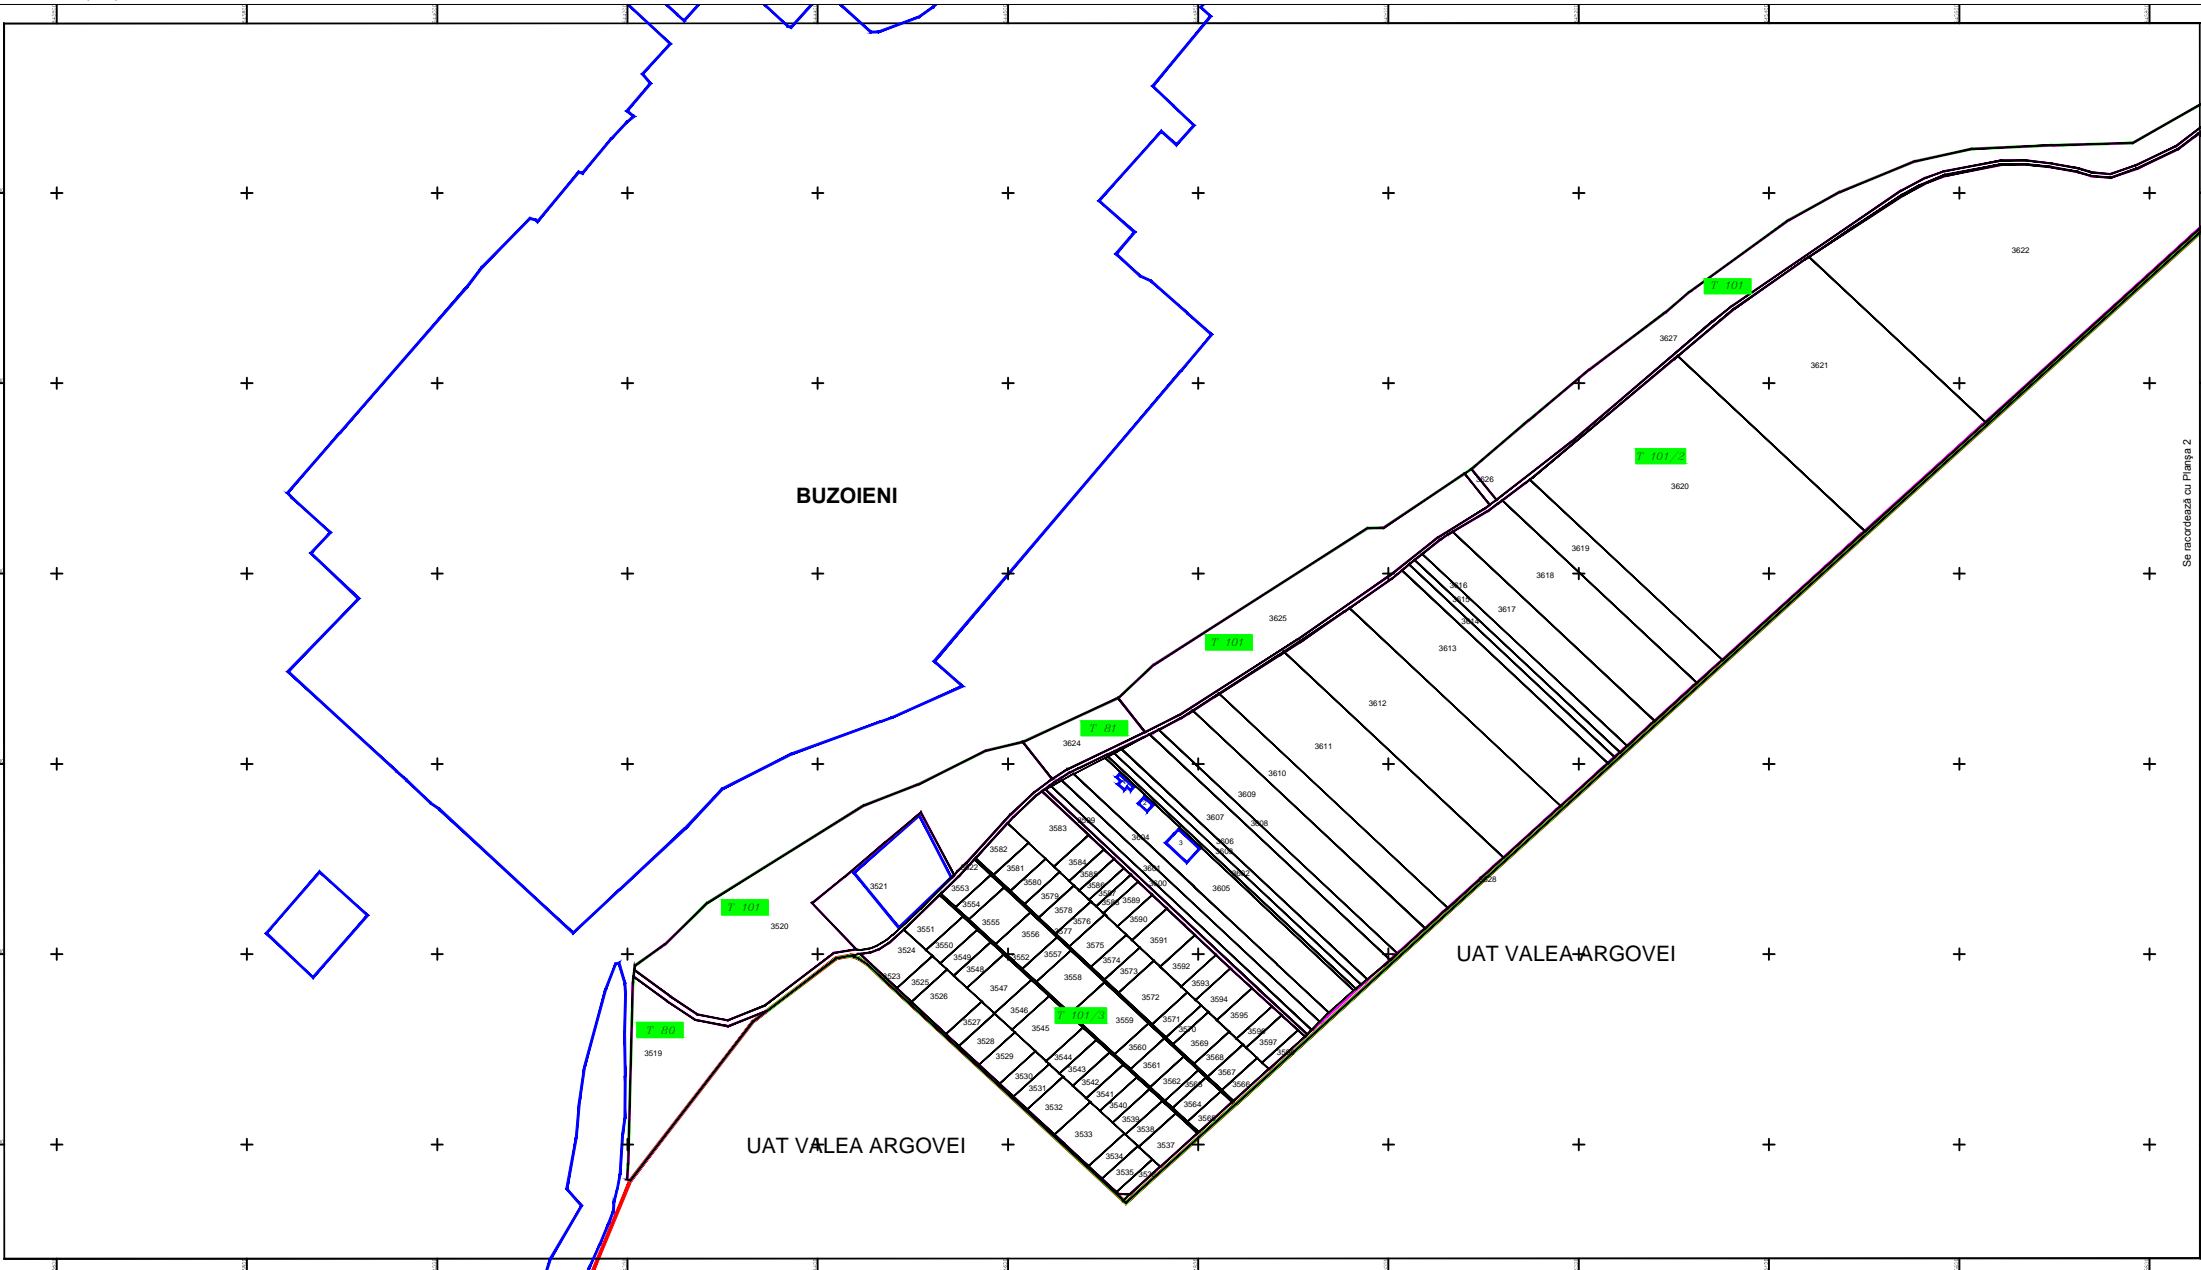

PLAN CADASTRAL
 U.A.T. Lehliu-Gara, județul CĂLĂRAȘI, Sectorul cadastral 90
 Scara 1:2000
 Sistem de proiecție STEREO' 1970

Planșa 1
 Spre publicare

Se racordează cu Planșa 2

SC Komora
 Engineering
 SRL

LEGENDĂ:

- Limită UAT
- Limită sector cadastral
- Limită intravilan
- Limită țară
- Limită imobil

90 Număr sector cadastral

3558 ID imobil