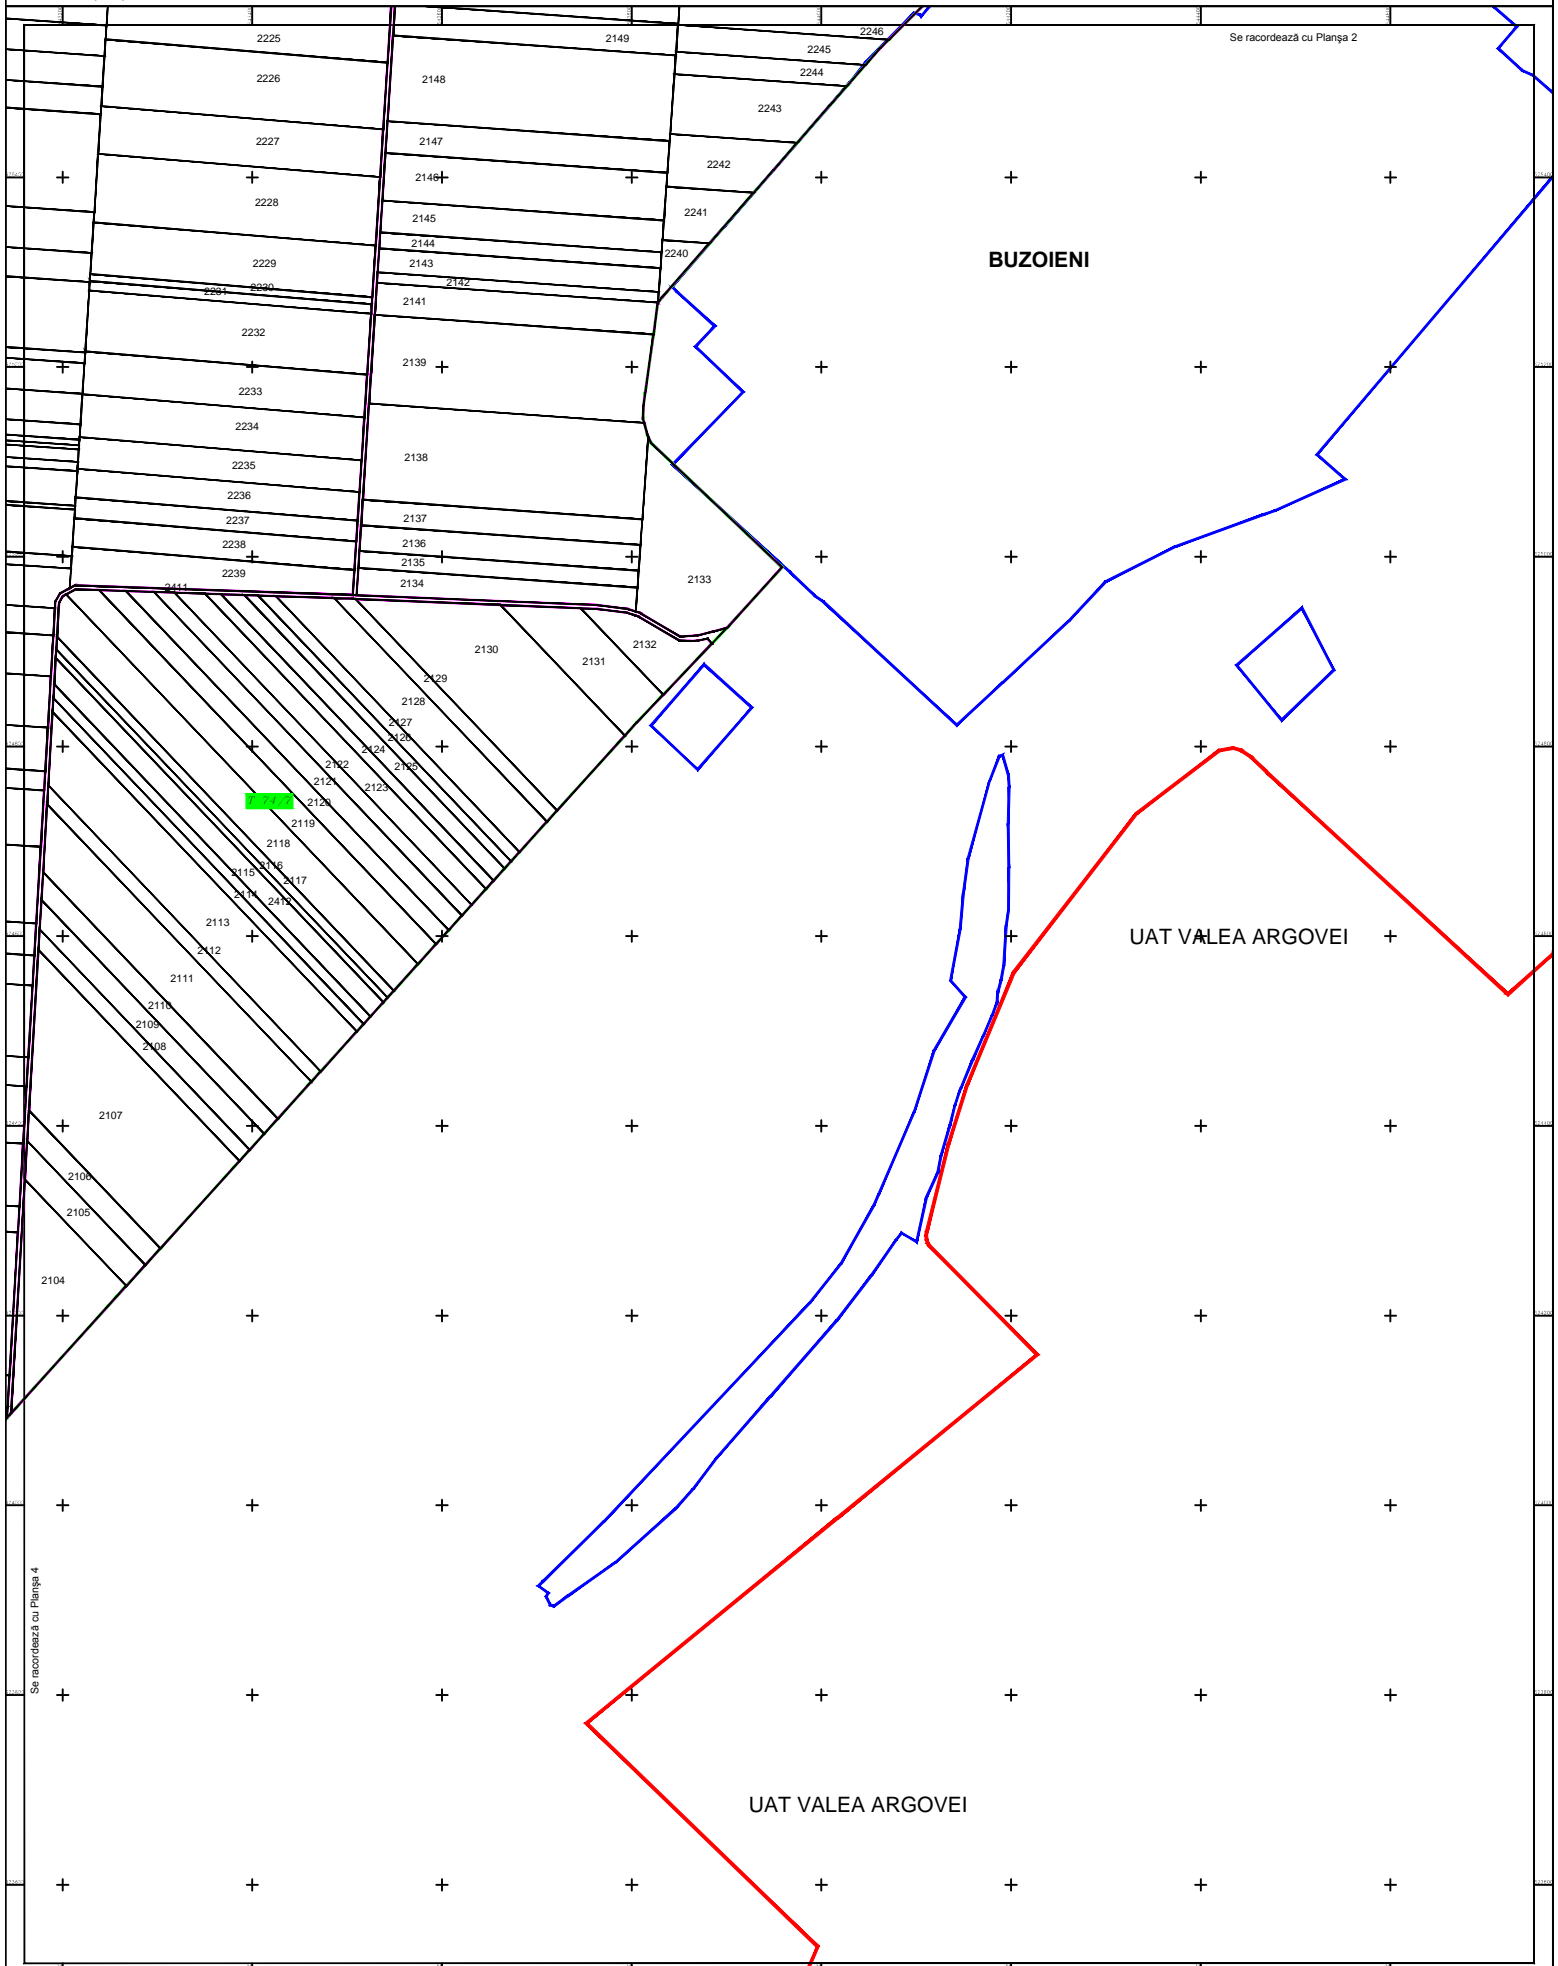

PLAN CADASTRAL  
U.A.T. Lehliu-Gara, județul CĂLĂRAȘI, Sectorul cadastral 58

Scara 1:2000

Sistem de proiecție STEREO' 1970

Planșa 5  
Spre publicare

Se racordează cu Planșa 2

Se racordează cu Planșa 4

SC Komora  
Engineering  
SRL

Schema de racordare a planșelor

Schița cu dispunerea sectoarelor cadastrale

LEGENDA:

	Limita UAT
	Limita sector cadastral
	Limita intravilan
	Limita teren
	Limita imobil
	Limita constructii

58  
1399 ID imobil