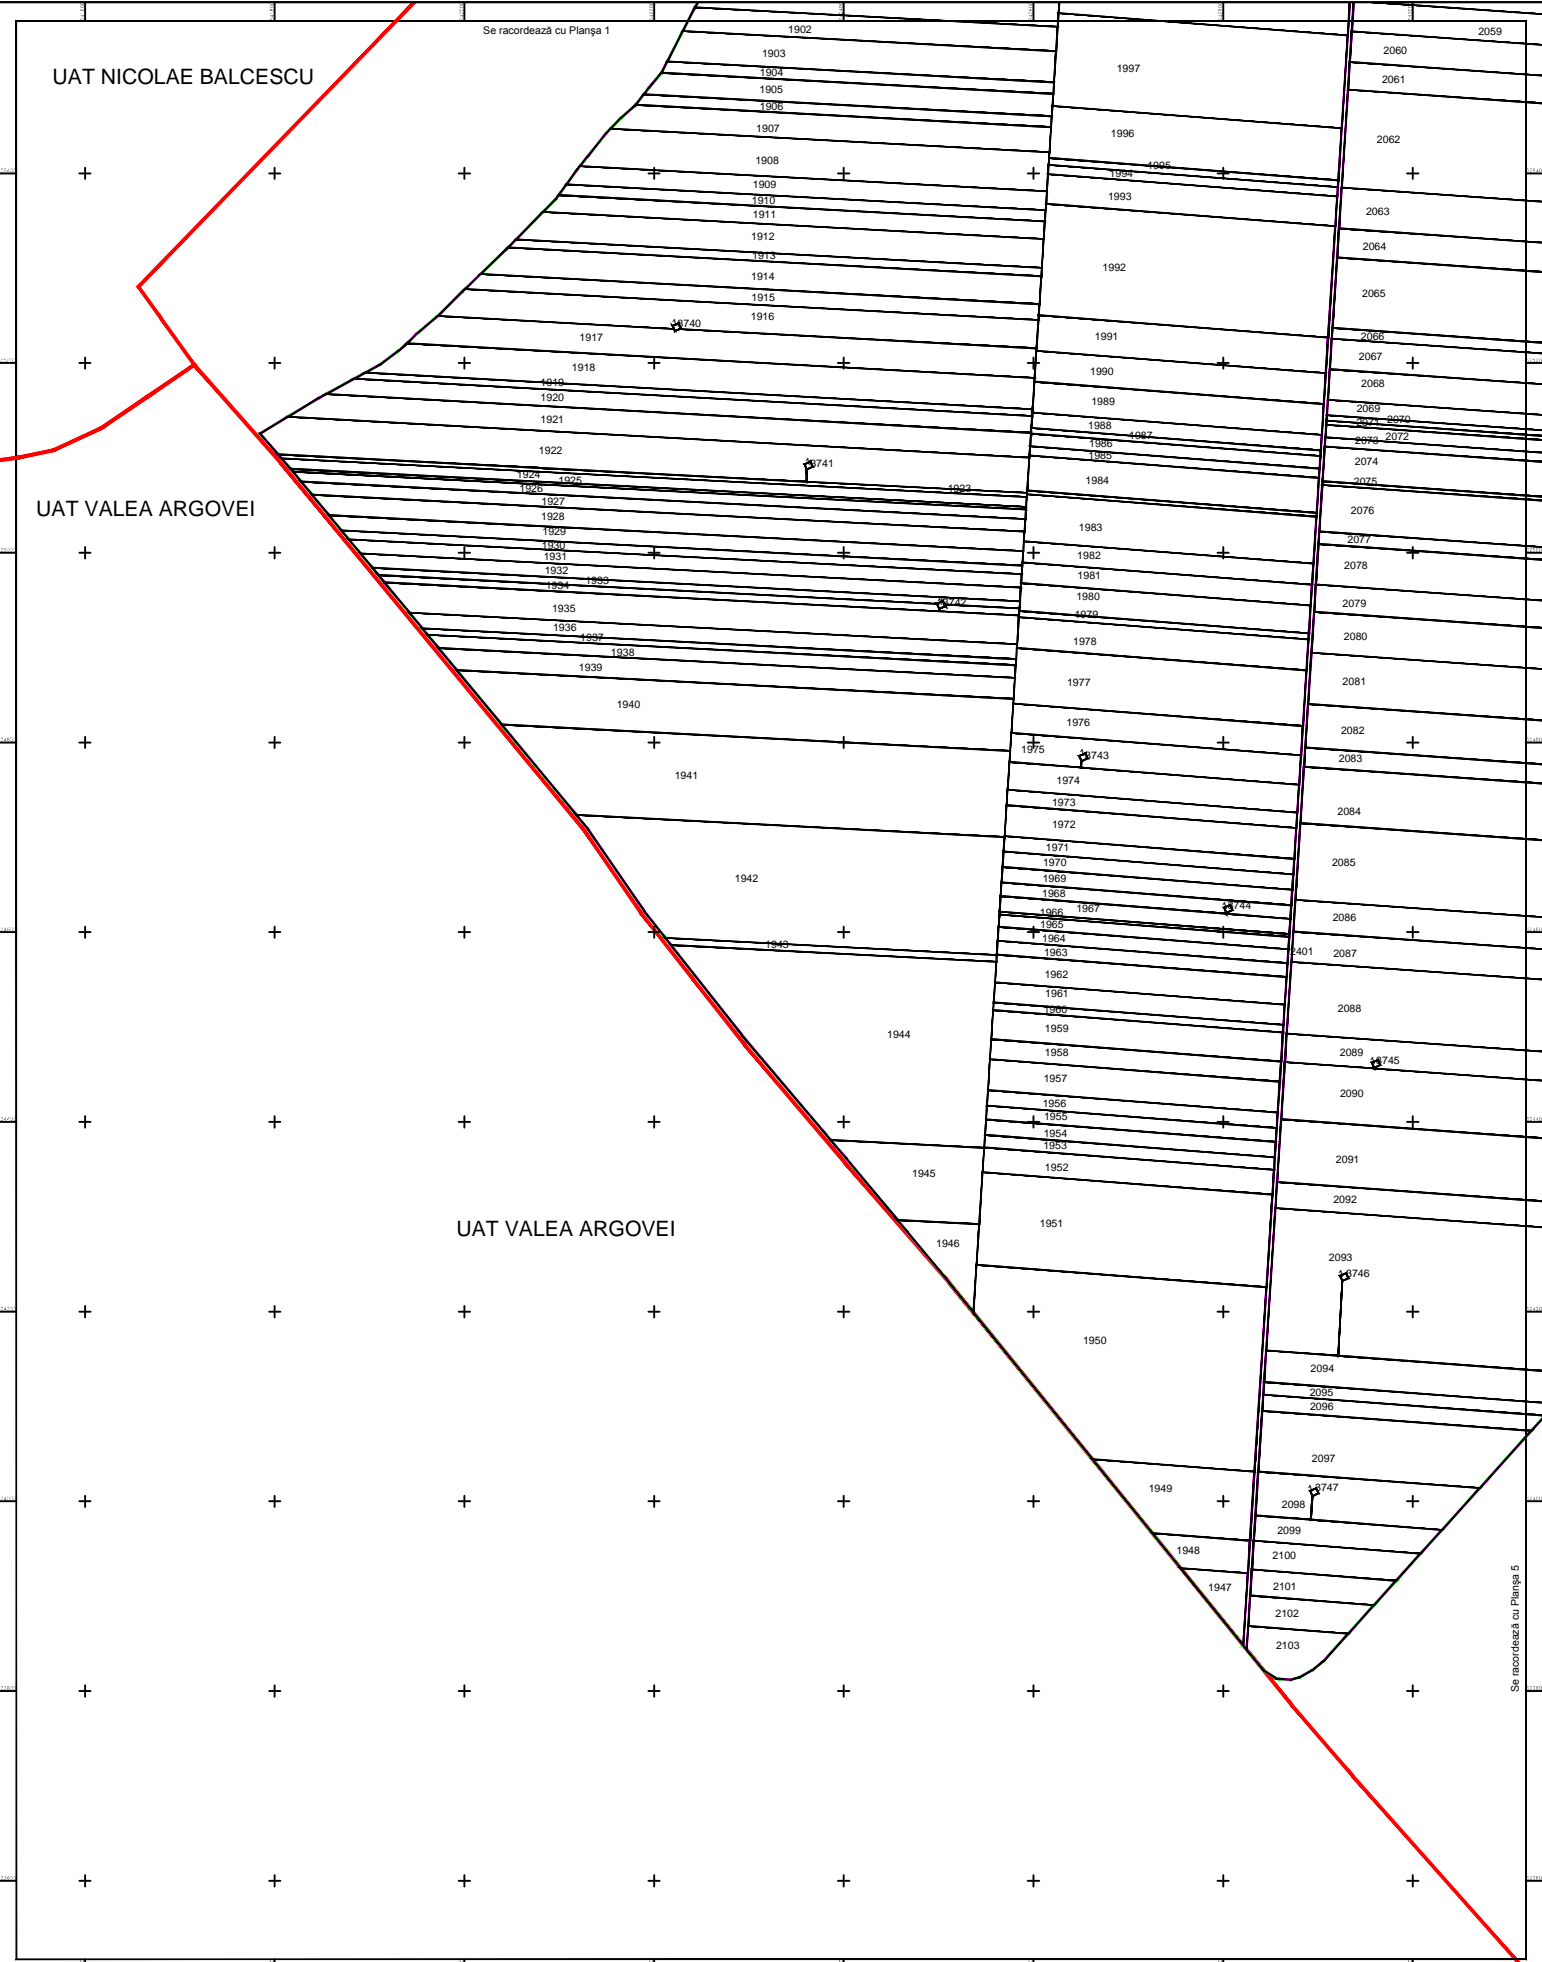

PLAN CADASTRAL
U.A.T. Lehliu-Gara, județul CĂLĂRAȘI, Sectorul cadastral 58
Scara 1:2000
Sistem de proiecție STEREO' 1970

Planșa 4
Spre publicare

Se racordează cu Planșa 1

Se racordează cu Planșa 5

SC Komora
Engineering
SRL

Schema de racordare a planșelor

Schița cu dispunerea sectoarelor cadastrale