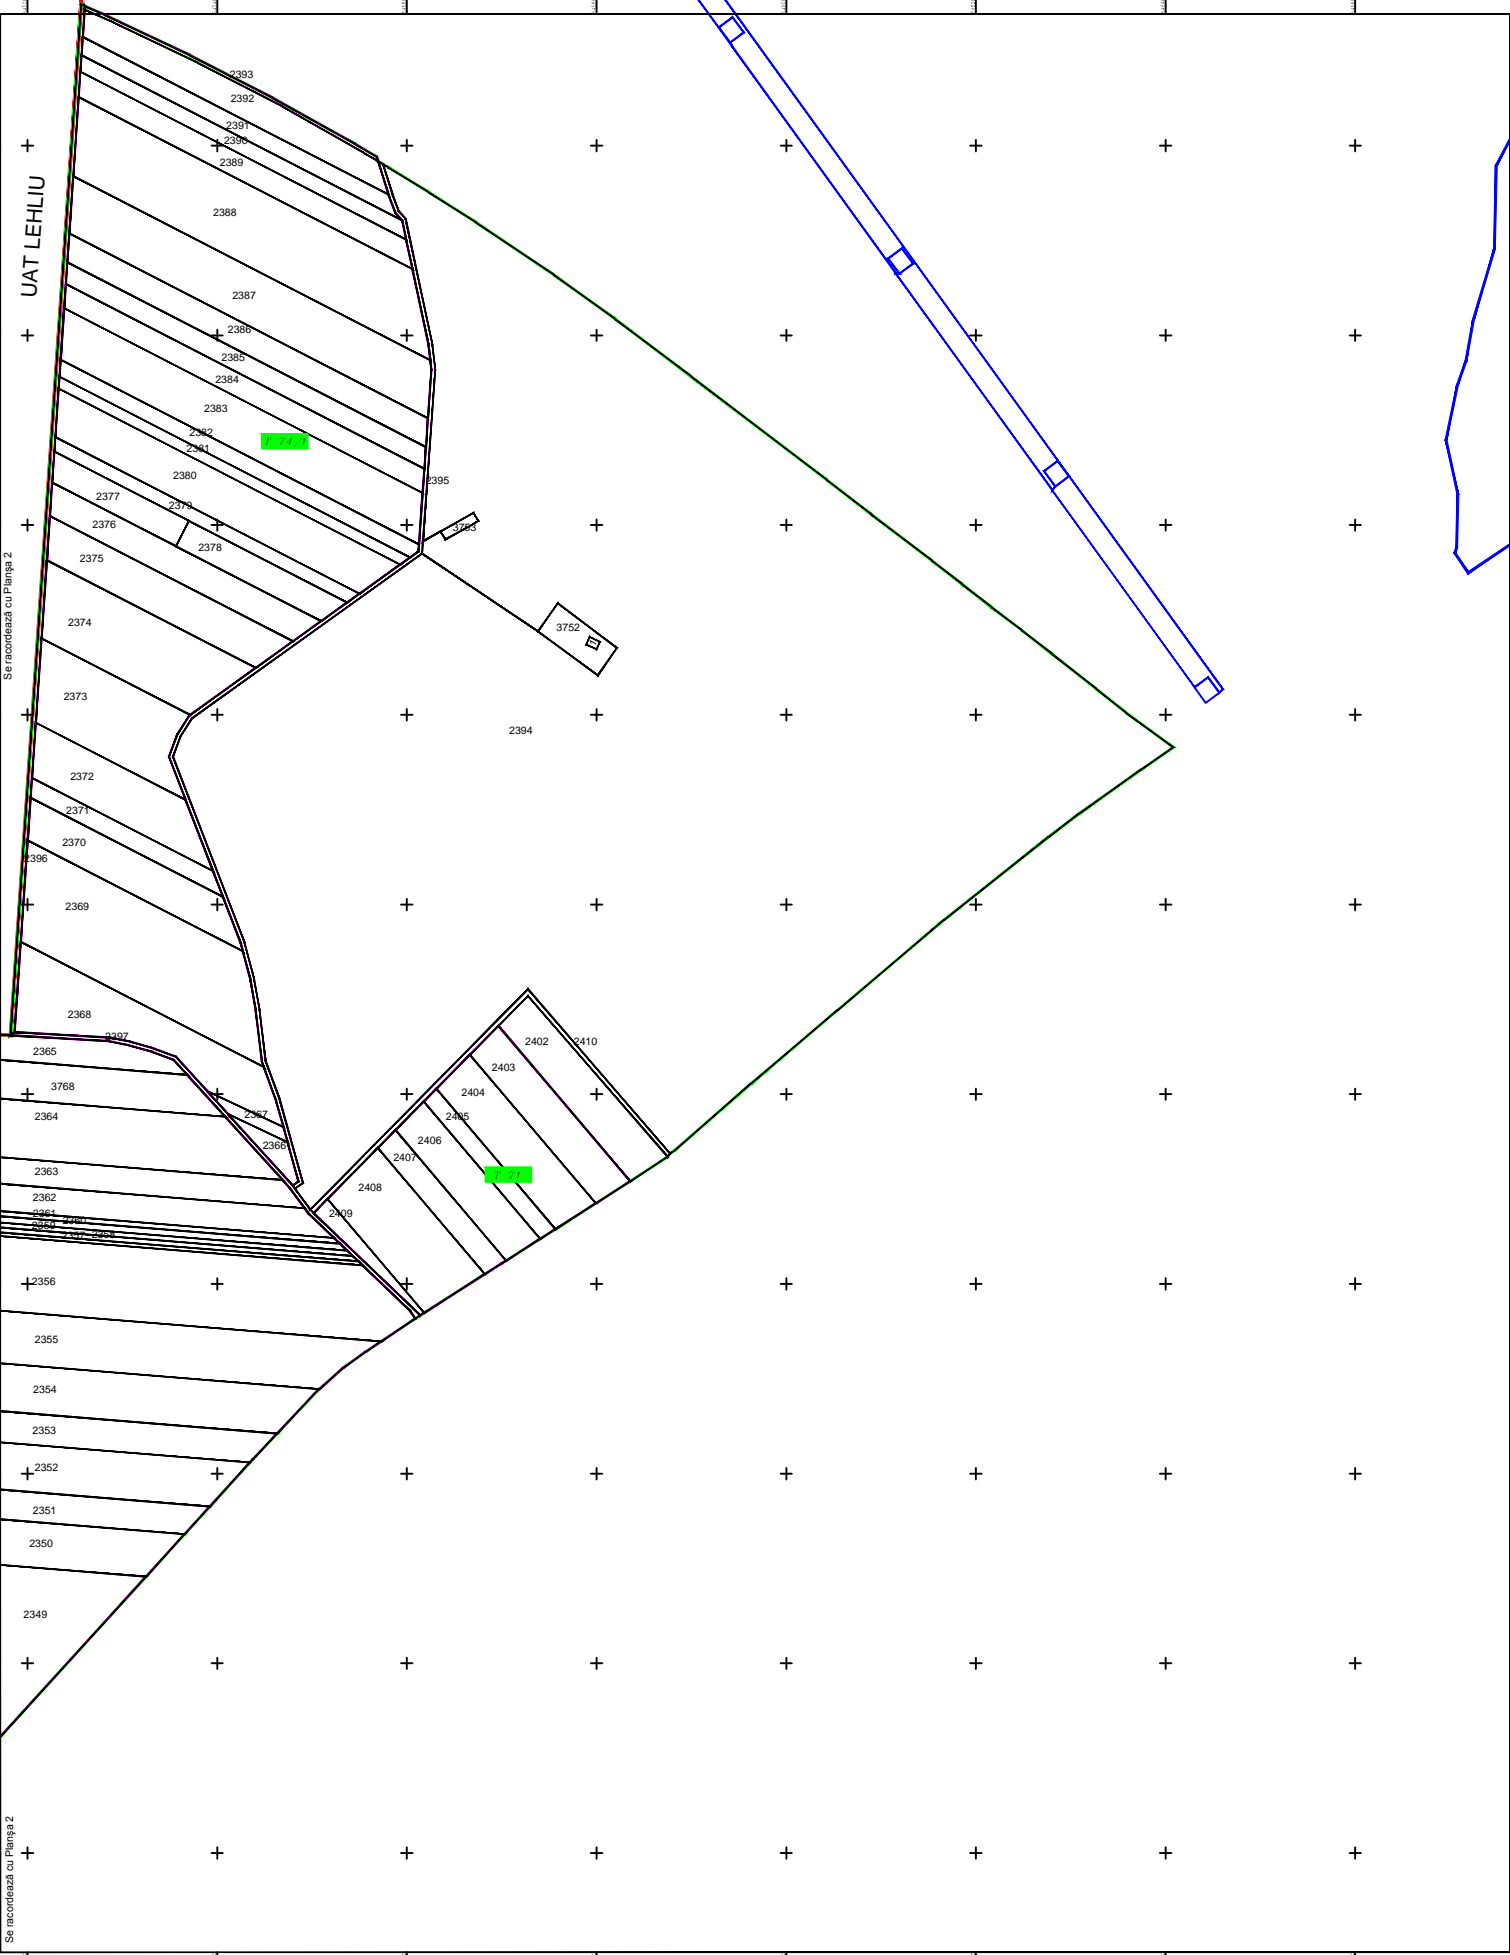

PLAN CADASTRAL
U.A.T. Lehliu-Gara, județul CĂLĂRAȘI, Sectorul cadastral 58
Scara 1:2000
Sistem de proiecție STEREO' 1970

Planșa 3
Spre publicare

SC Komora
Engineering
SRL

Schema de racordare a planșelor

Schița cu dispunerea sectoarelor cadastrale