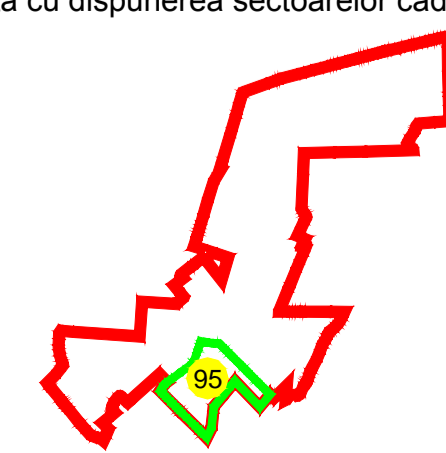

PLAN CADASTRAL
 U.A.T. Lehliu-Gara, județul CĂLĂRAȘI, Sectorul cadastral 95
 Scara 1:2000
 Sistem de proiecție STEREO' 1970

Planșa 5
Spre publicare

Se racordează cu Planșa 2

Se racordează cu Planșa 3

Se racordează cu Planșa 4

SC Komora
Engineering
SRL

Schema de racordare a planșelor

Schița cu dispunerea sectoarelor cadastrale

LEGENDĂ:

- Limită UAT
 - Limită sector cadastral
 - Limită intravilan
 - Limită terie
 - Limită imobil
- 95** Număr sector cadastral
- 3061 ID imobil