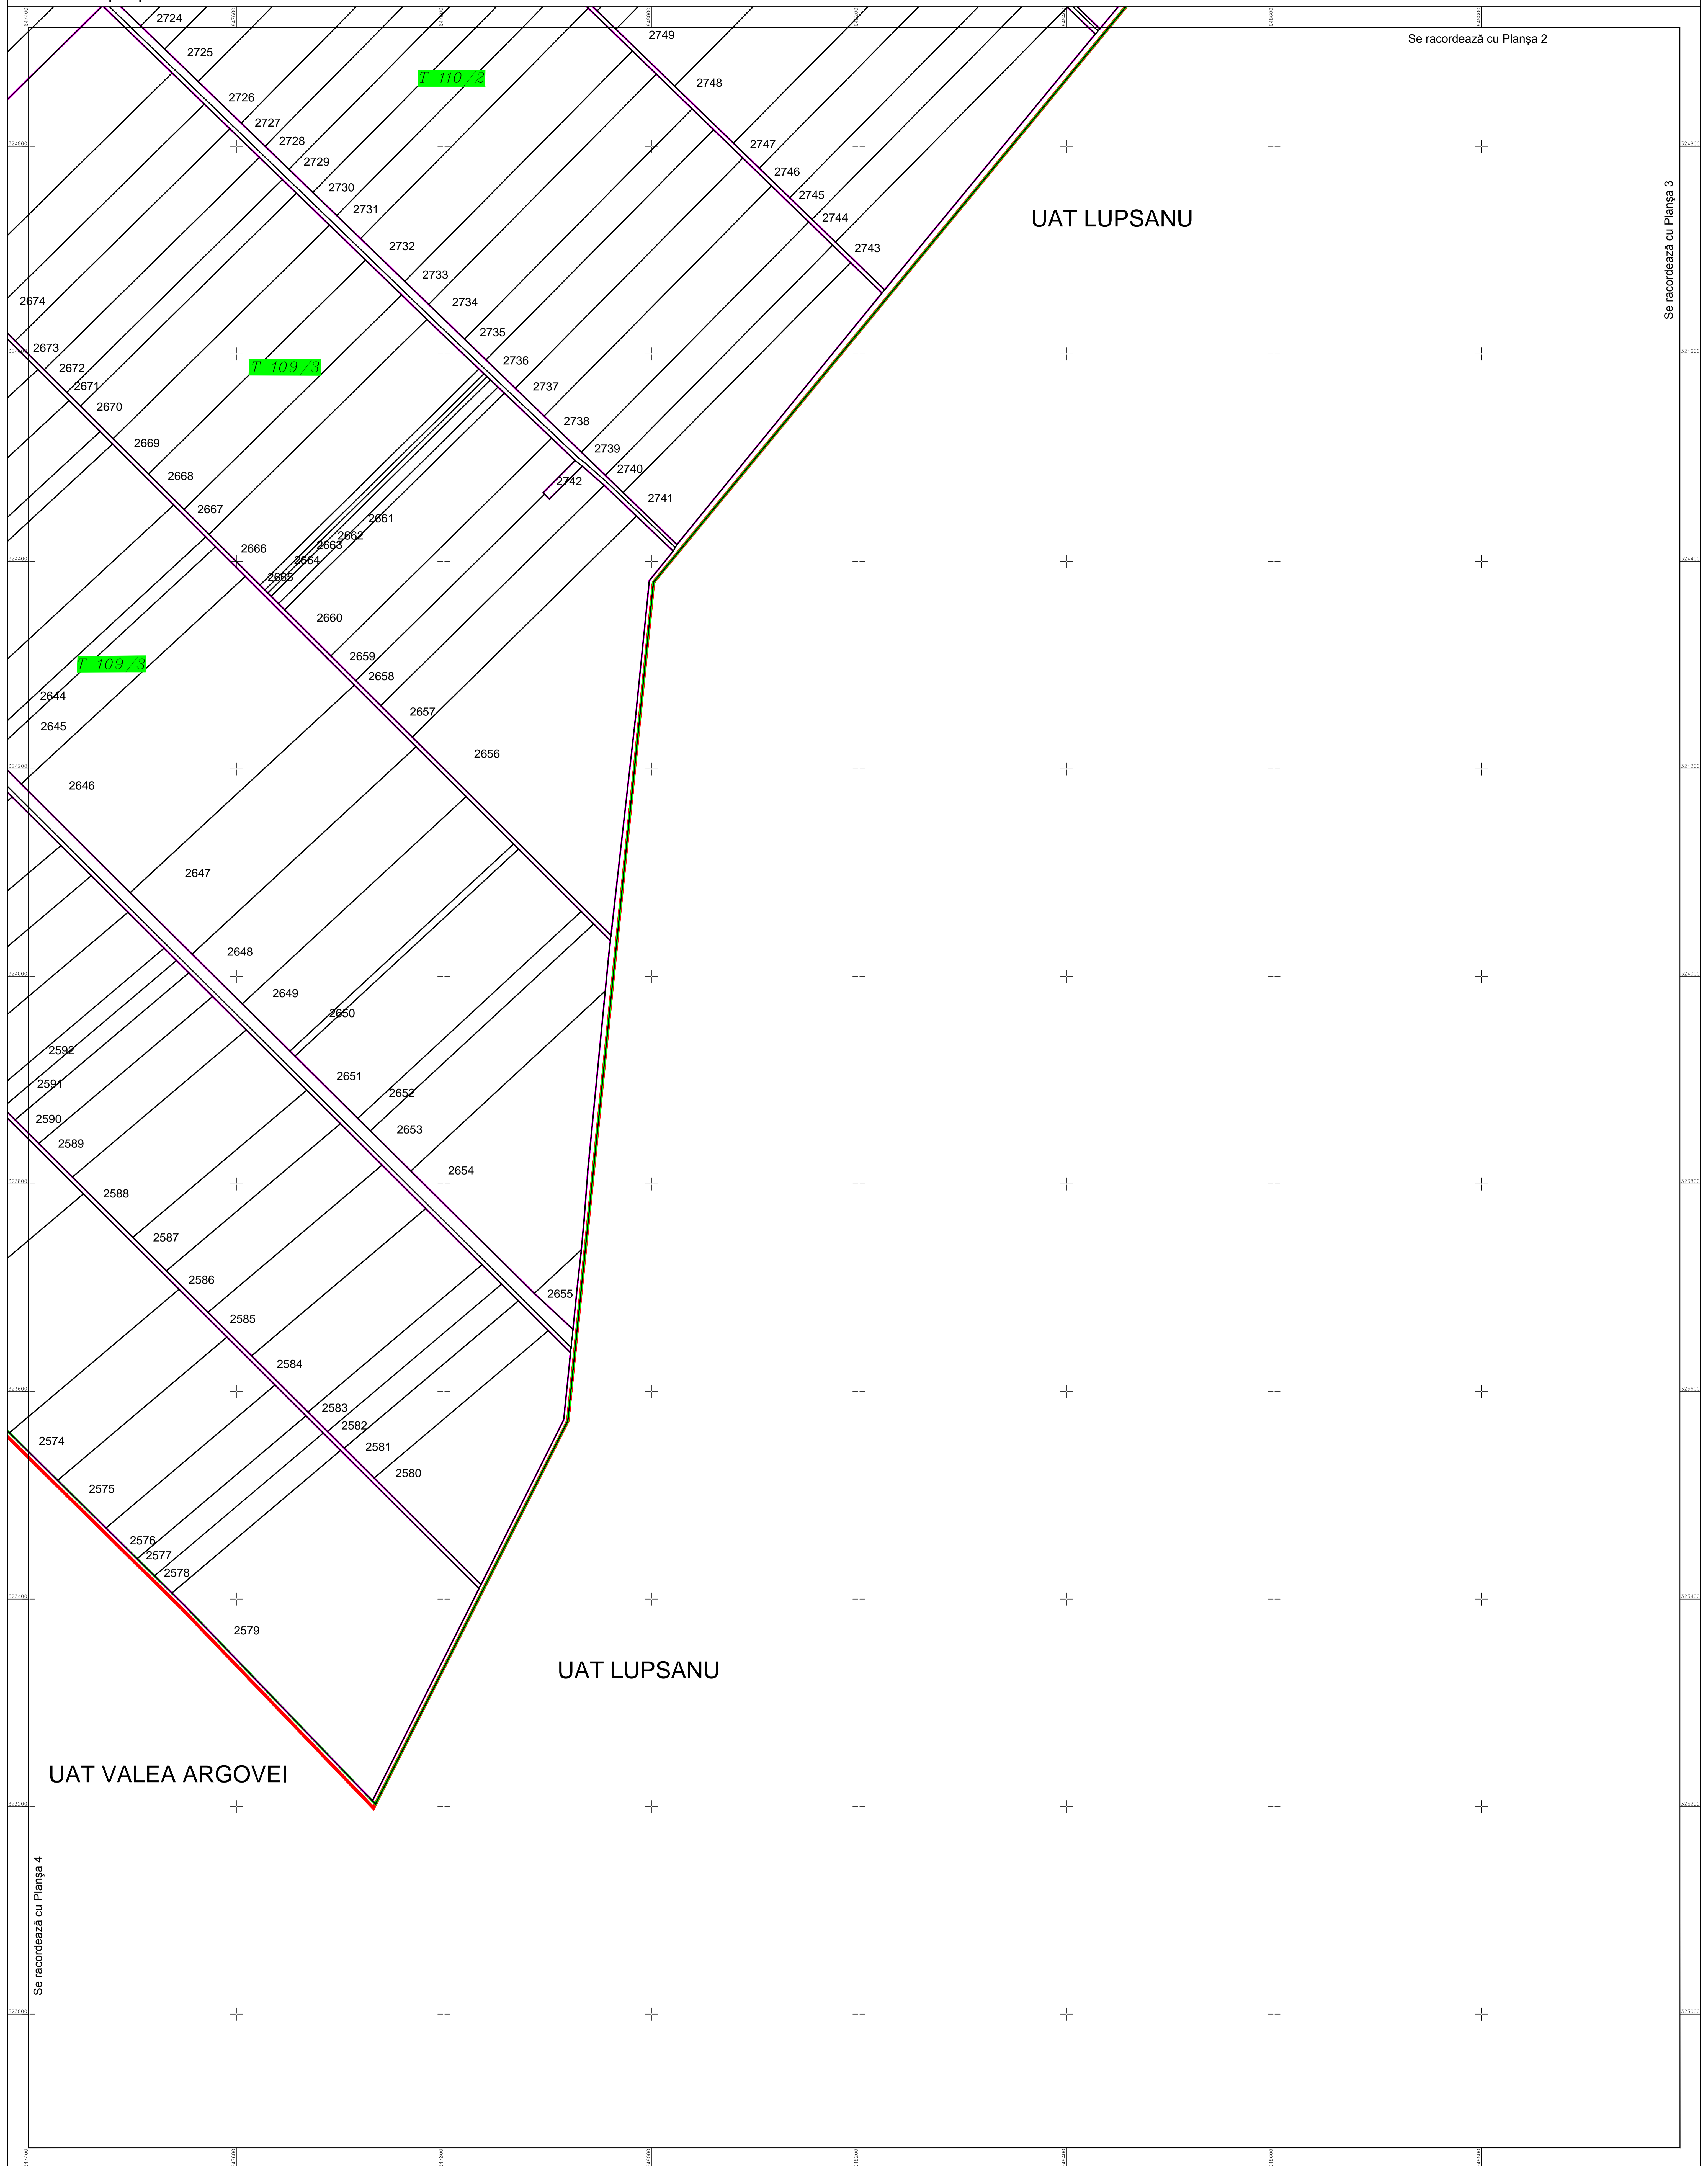

PLAN CADASTRAL
 U.A.T. Lehliu-Gara, județul CĂLĂRAȘI, Sectorul cadastral 95
 Scara 1:2000
 Sistem de proiecție STEREO' 1970

Planșa 5
Spre publicare

Se racordează cu Planșa 2

Se racordează cu Planșa 3

Se racordează cu Planșa 4

SC Komora
Engineering
SRL

Schema de racordare a planșelor

Schița cu dispunerea sectoarelor cadastrale

LEGENDĂ:

- Limită UAT
 - Limită sector cadastral
 - Limită intravilan
 - Limită terie
 - Limită imobil
- 95** Număr sector cadastral
- 3061 ID imobil