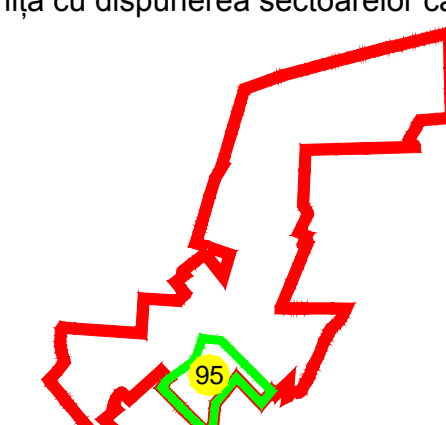

Se racordează cu Planșa 5

SC Komora
 Engineering
 SRL

Schema de racordare a planșelor

Schița cu dispunerea sectoarelor cadastrale

LEGENDĂ:

- Limită UAT
- Limită sector cadastral
- Limită intravilan
- Limită tarie
- Limită inoel
- 95 Număr sector cadastral
- 3061 ID inoel