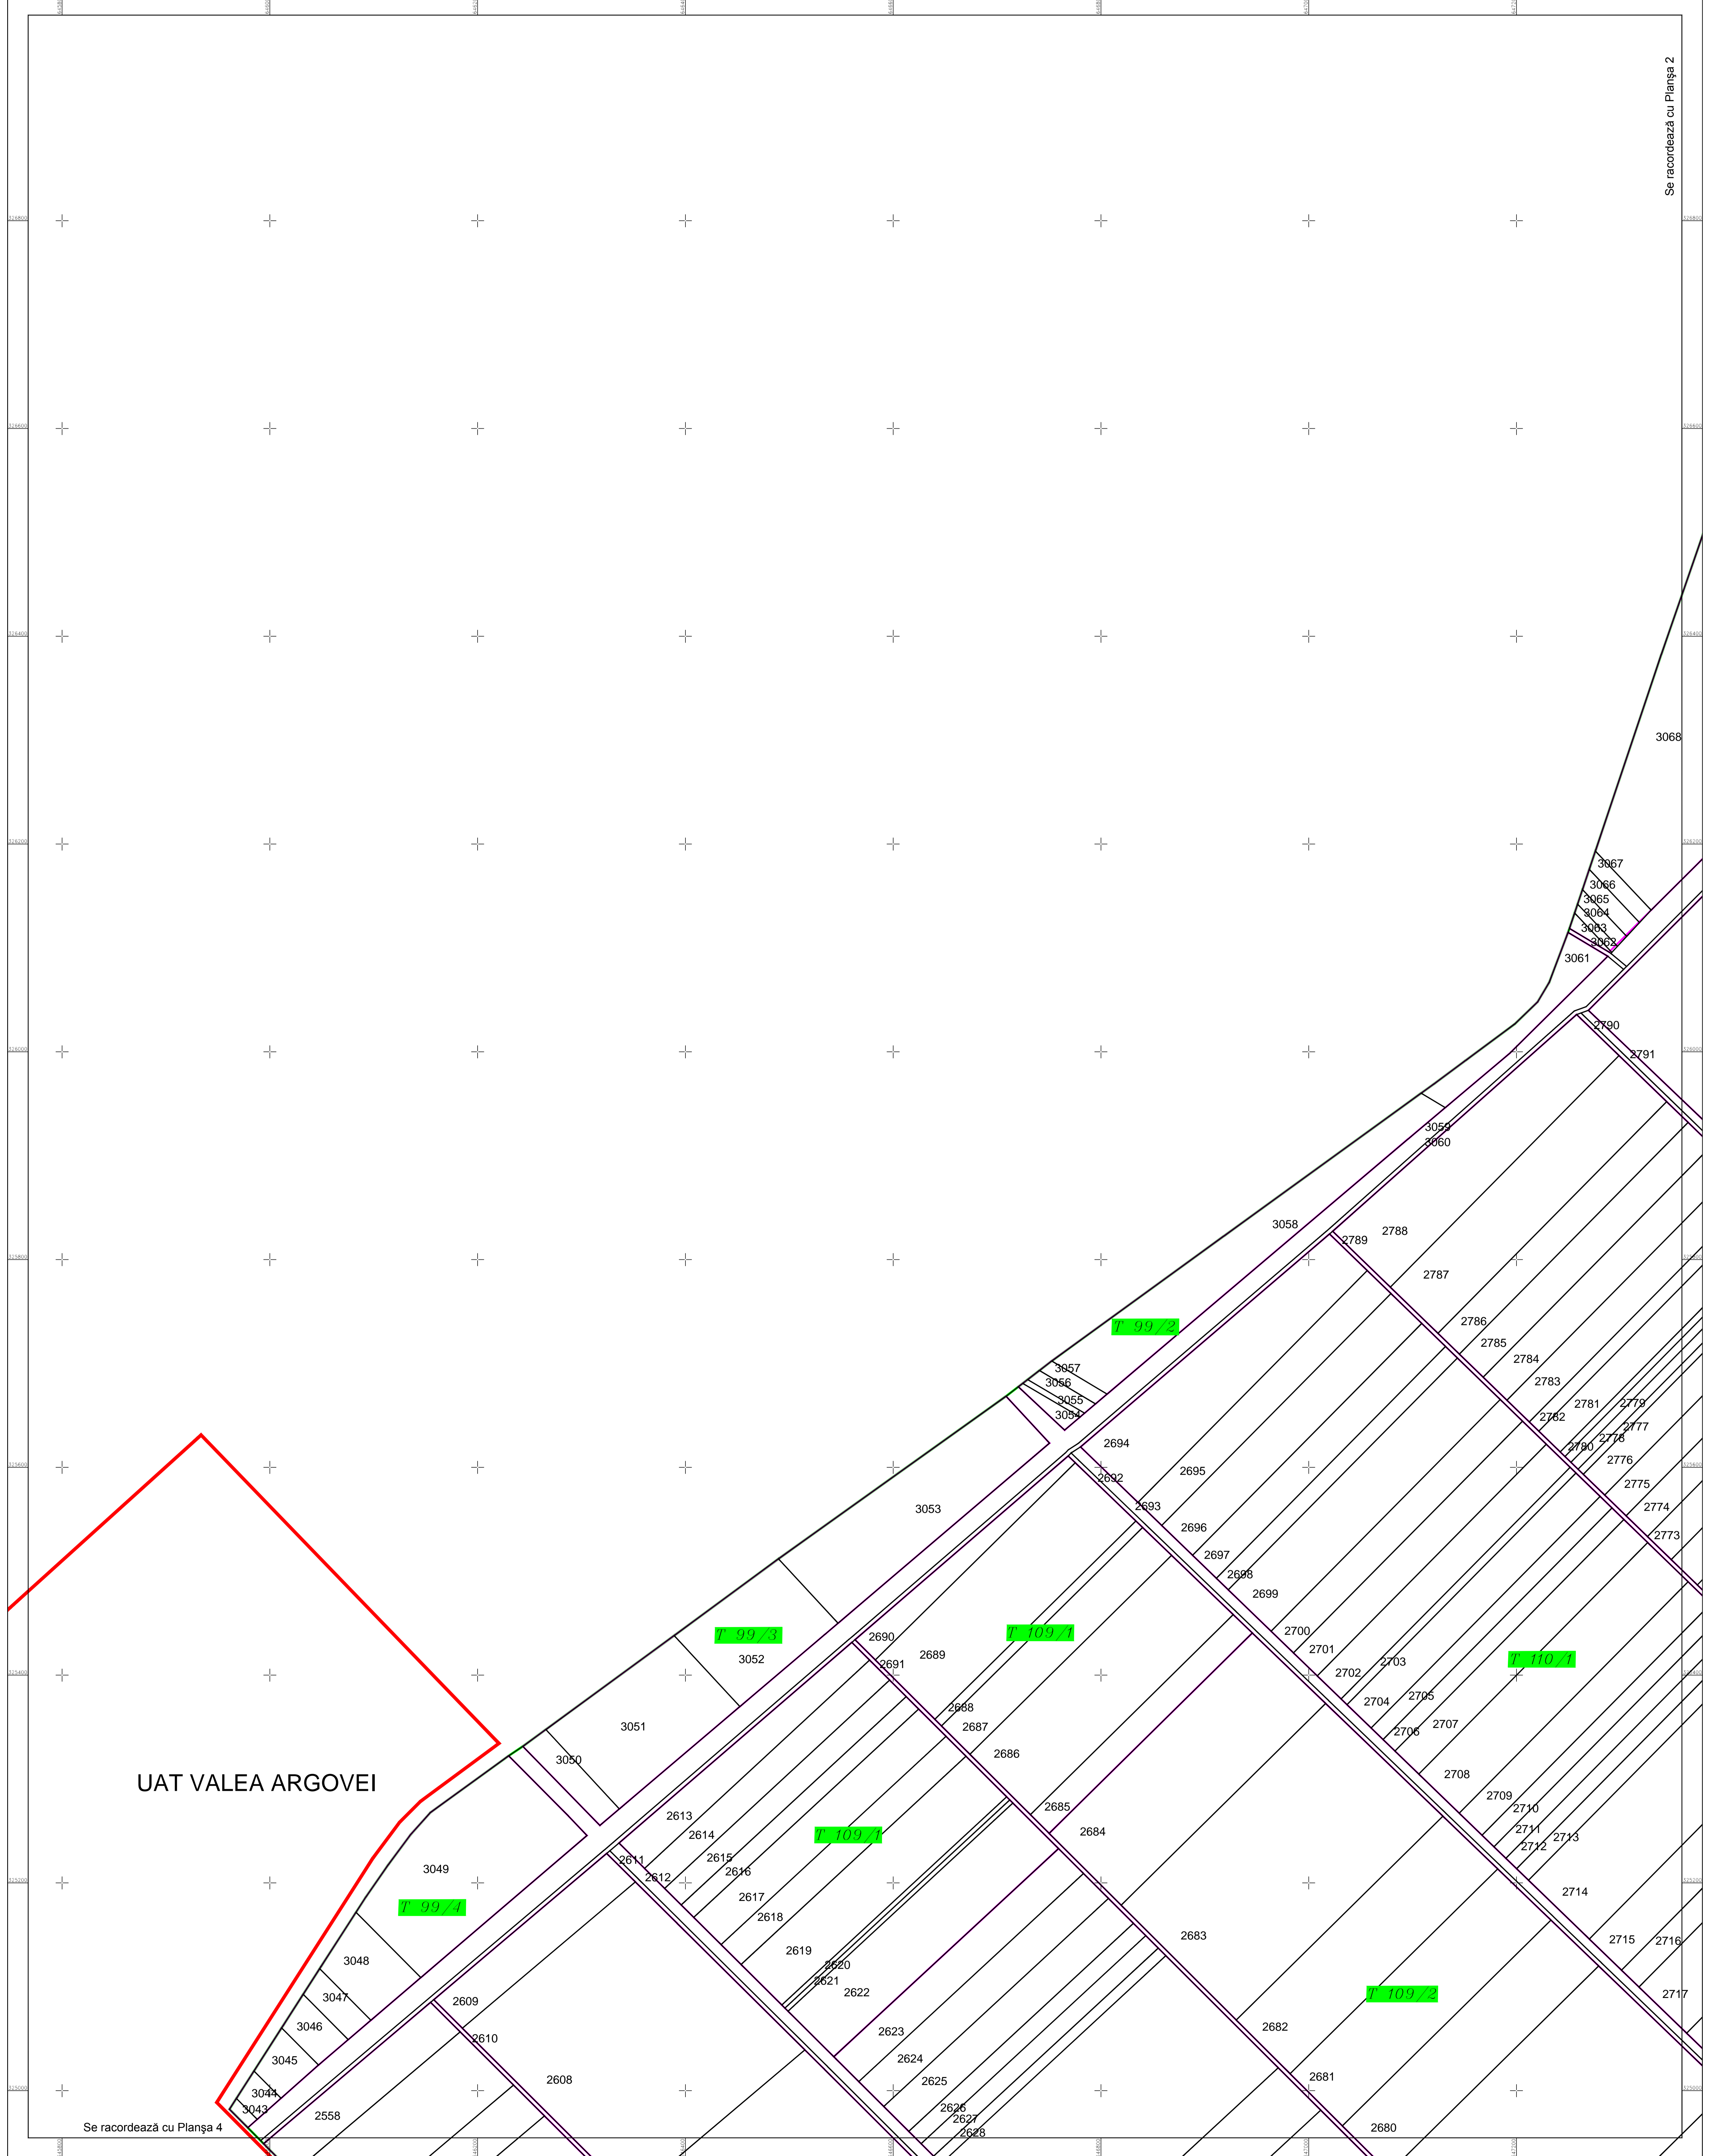

PLAN CADASTRAL
 U.A.T. Lehliu- Gara, județul CĂLĂRAȘI, Sectorul cadastral 95
 Scara 1:2000
 Sistem de proiecție STEREO' 1970

Planșa 1
 Spre publicare

Se racordează cu Planșa 2

UAT VALEA ARGOVEI

Se racordează cu Planșa 4

SC Komora
 Engineering
 SRL

Schema de racordare a planșelor

Schița cu dispunerea sectoarelor cadastrale

LEGENDĂ:

	Limită UAT
	Limită sector cadastral
	Limită intravilan
	Limită terie
	Limită inoai
95	Număr sector cadastral
3061	ID imobil