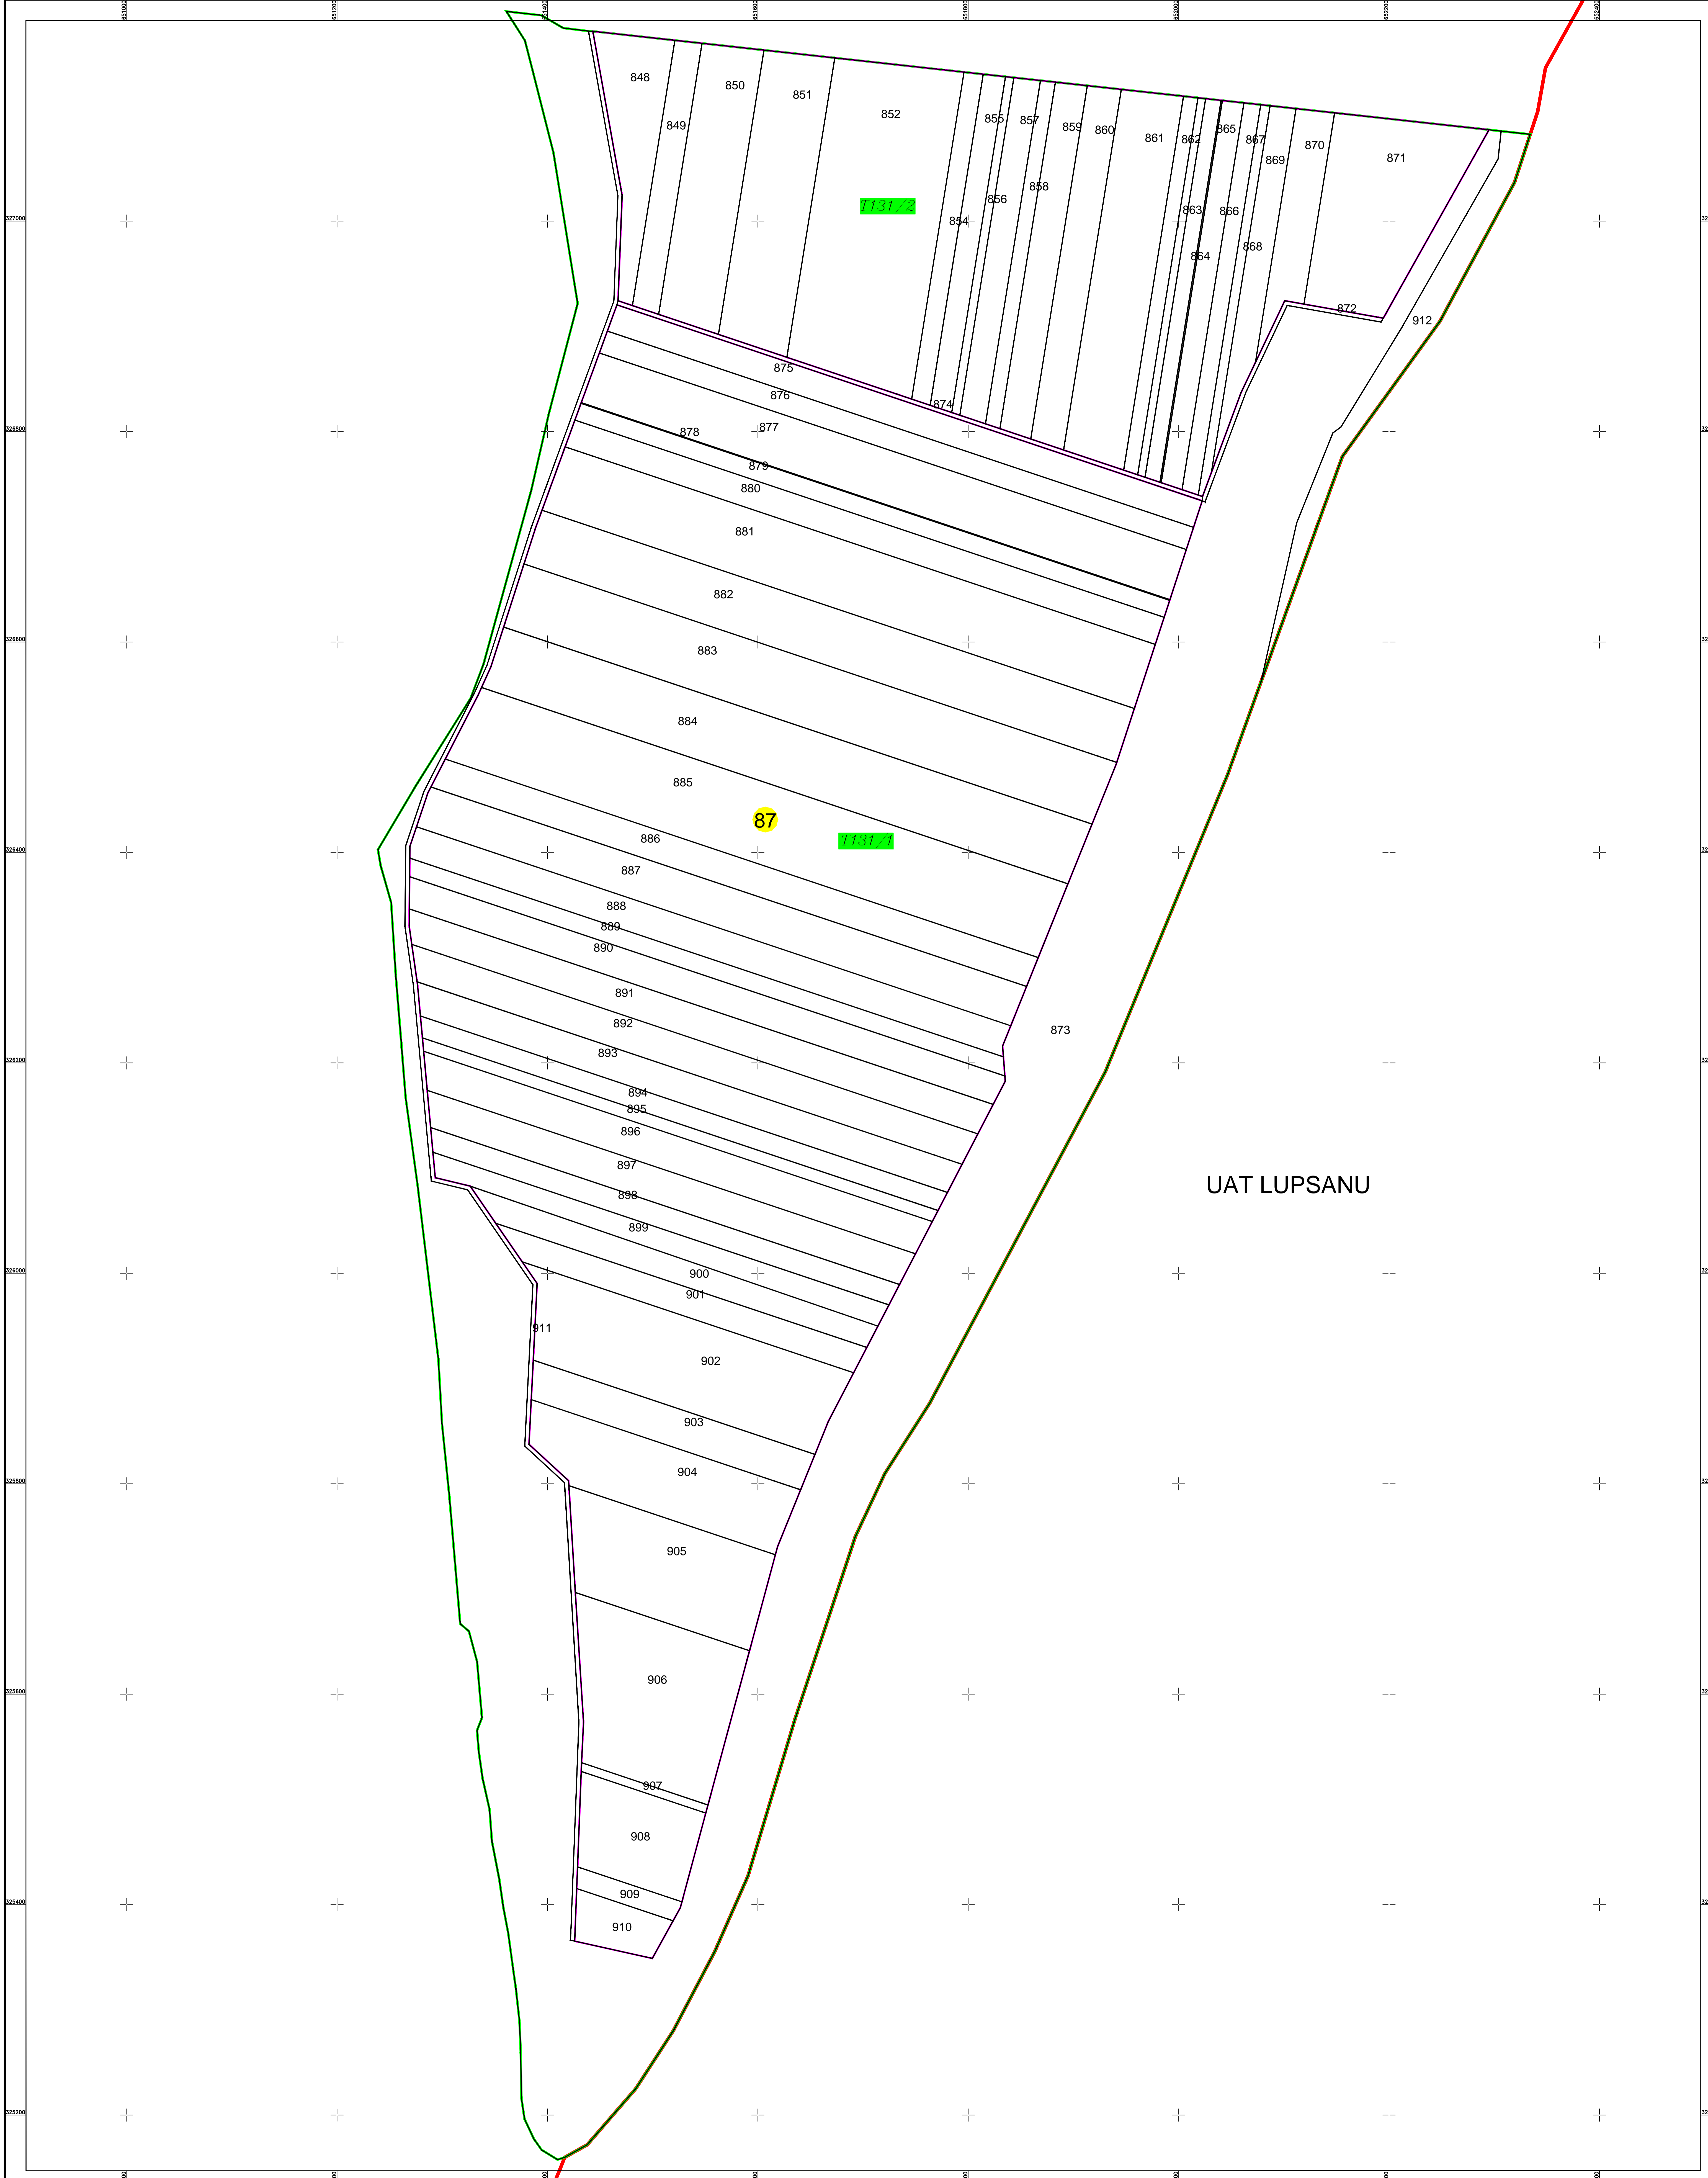

PLAN CADASTRAL  
U.A.T. Lehliu Gara, județul CĂLĂRAȘI, Sectorul cadastral 87  
Scara 1:2000  
Sistem de proiecție STEREO' 1970

Planșa 1  
Spre publicare

UAT LUPSANU

SC Komora  
Engineering  
SRL

Schema de racordare a planșelor

Schița cu dispunerea sectoarelor cadastrale

LEGENDA:

- Limită UAT
- Limită sector cadastral
- Limită imobil
- Limită intravilan
- 87 Număr sector cadastral
- 848 ID imobil