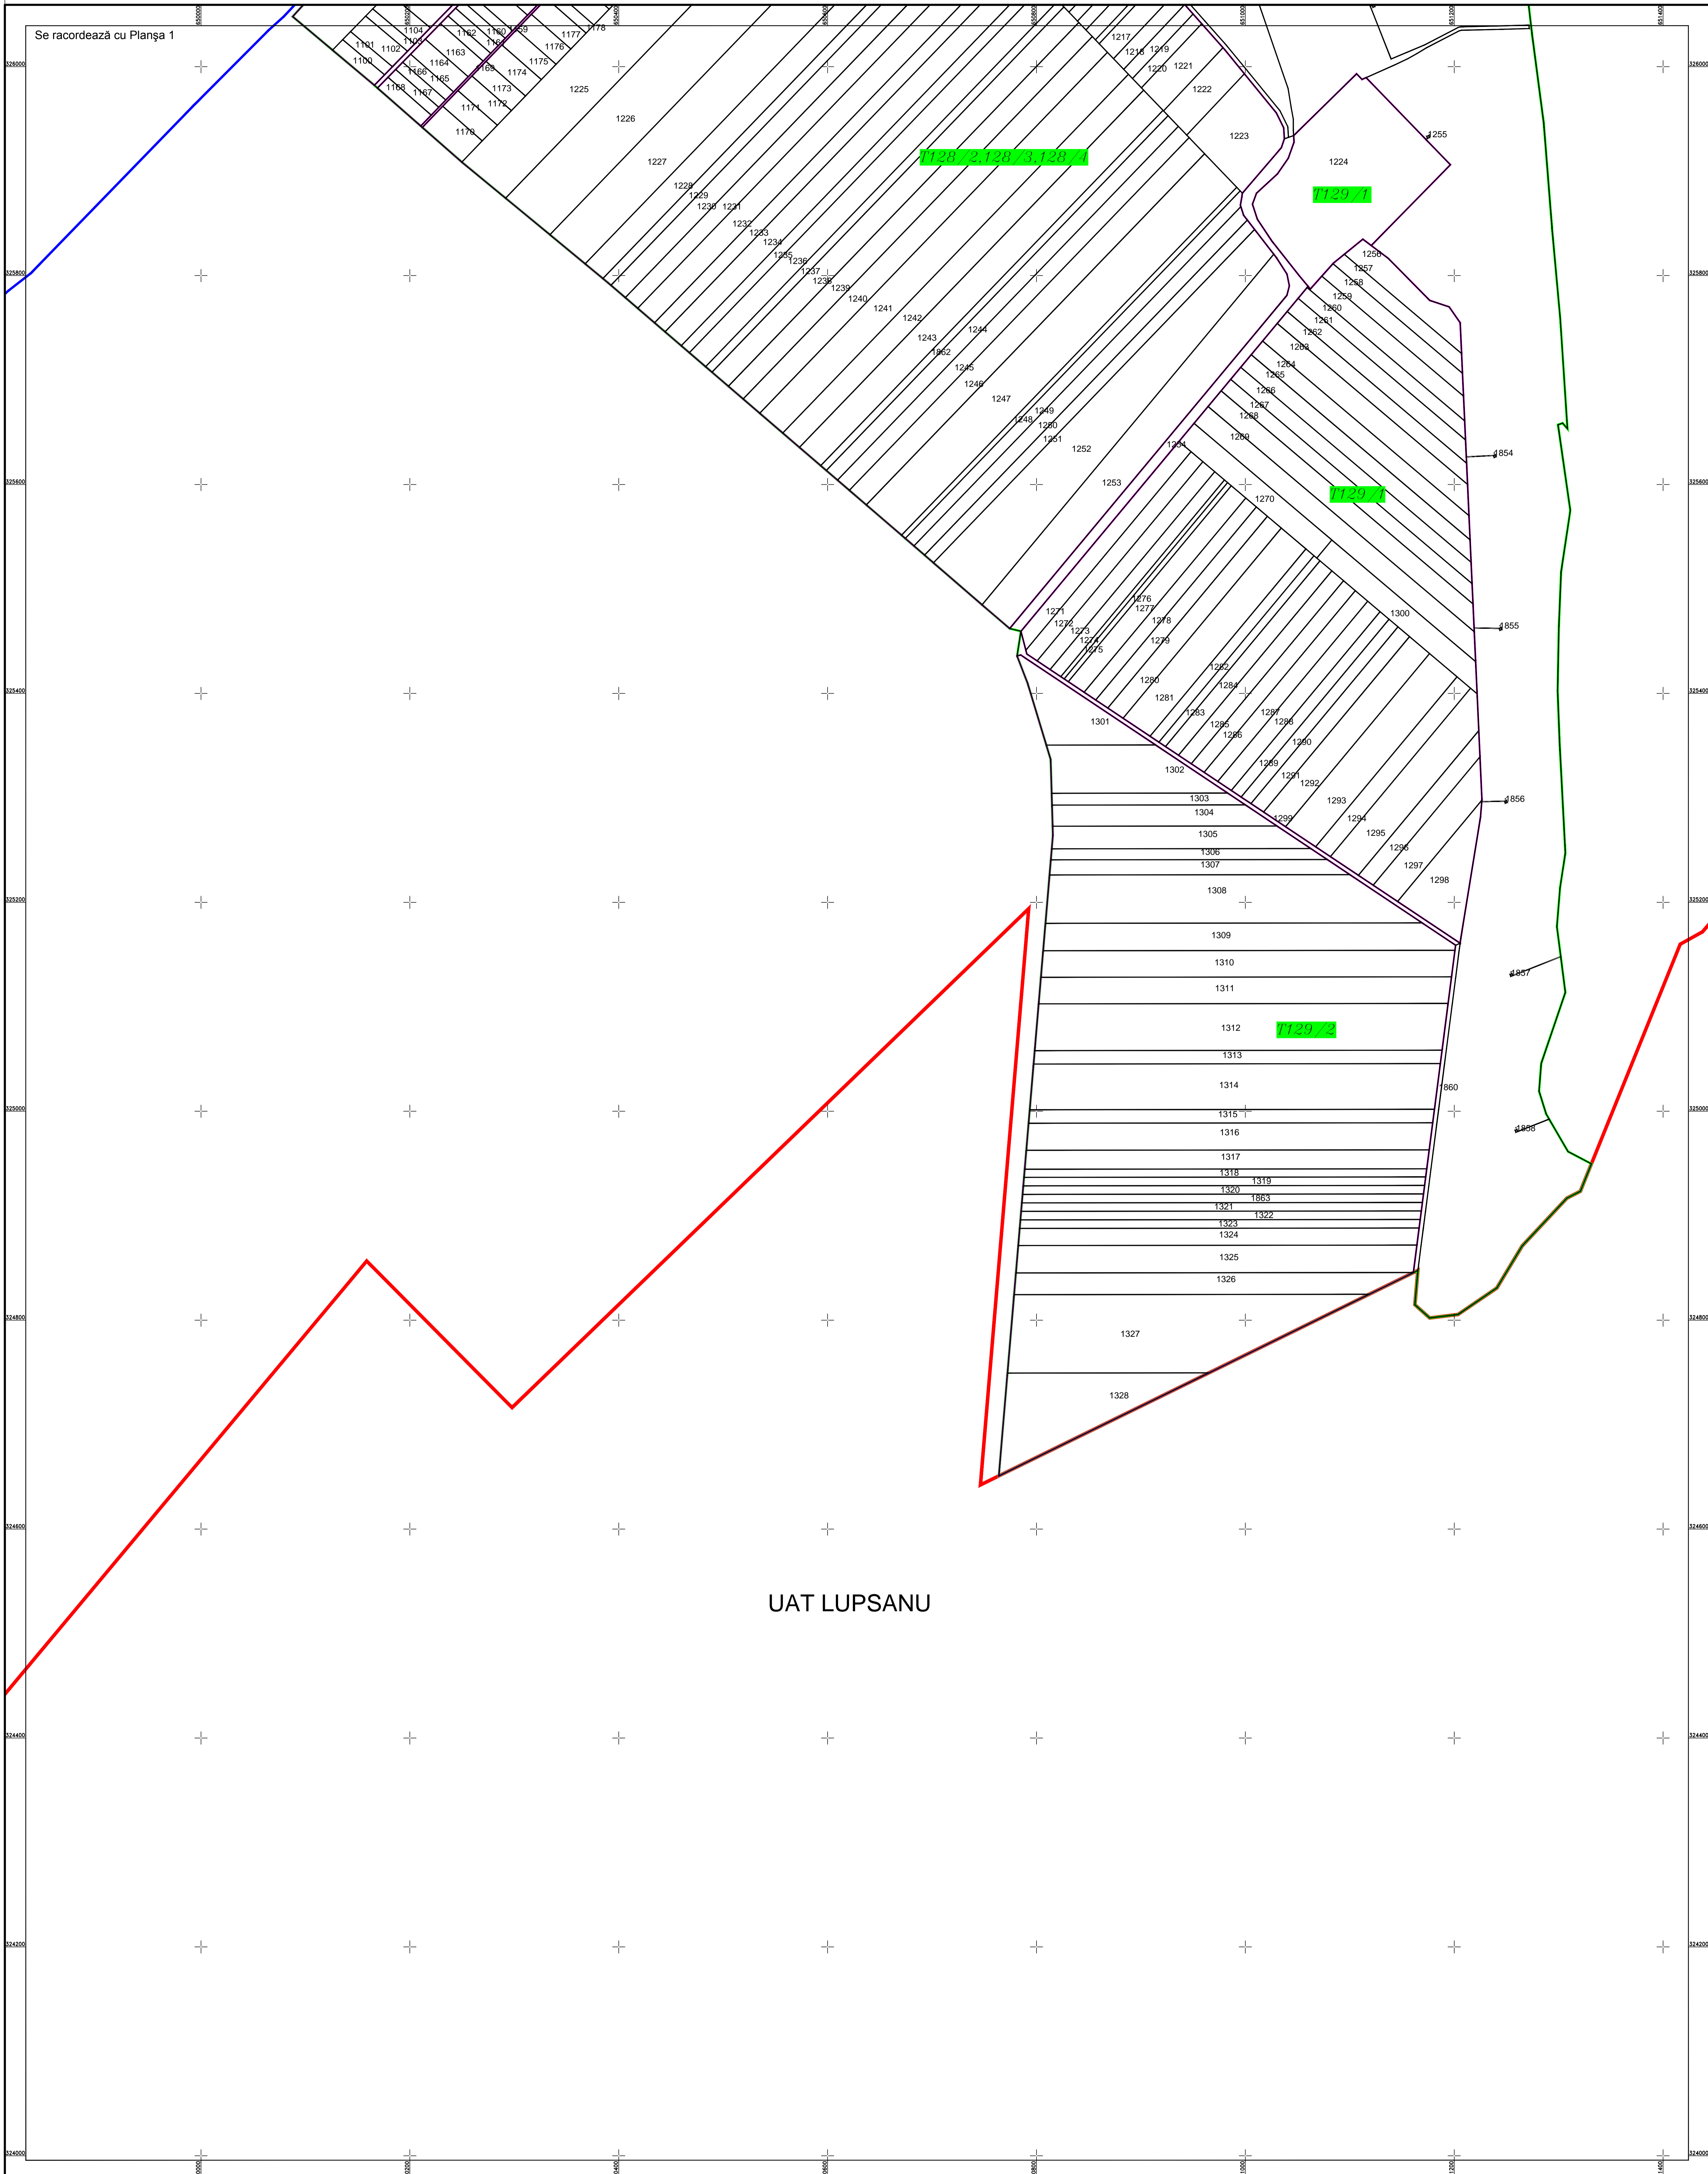

PLAN CADASTRAL
 U.A.T. Lehliu Gara, județul CĂLĂRAȘI, Sectorul cadastral 85
 Scara 1:2000
 Sistem de proiecție STEREO' 1970

Planșa 2
 Spre publicare

Se racordează cu Planșa 1

UAT LUPSANU

SC Komora
 Engineering
 SRL

Schema de racordare a planșelor

Schița cu dispunerea sectoarelor cadastrale

LEGENDA:

- Limită UAT
- Limită sector cadastral
- Limită imobil
- Limită intravilan
- 85 Număr sector cadastral
- 913 ID imobil