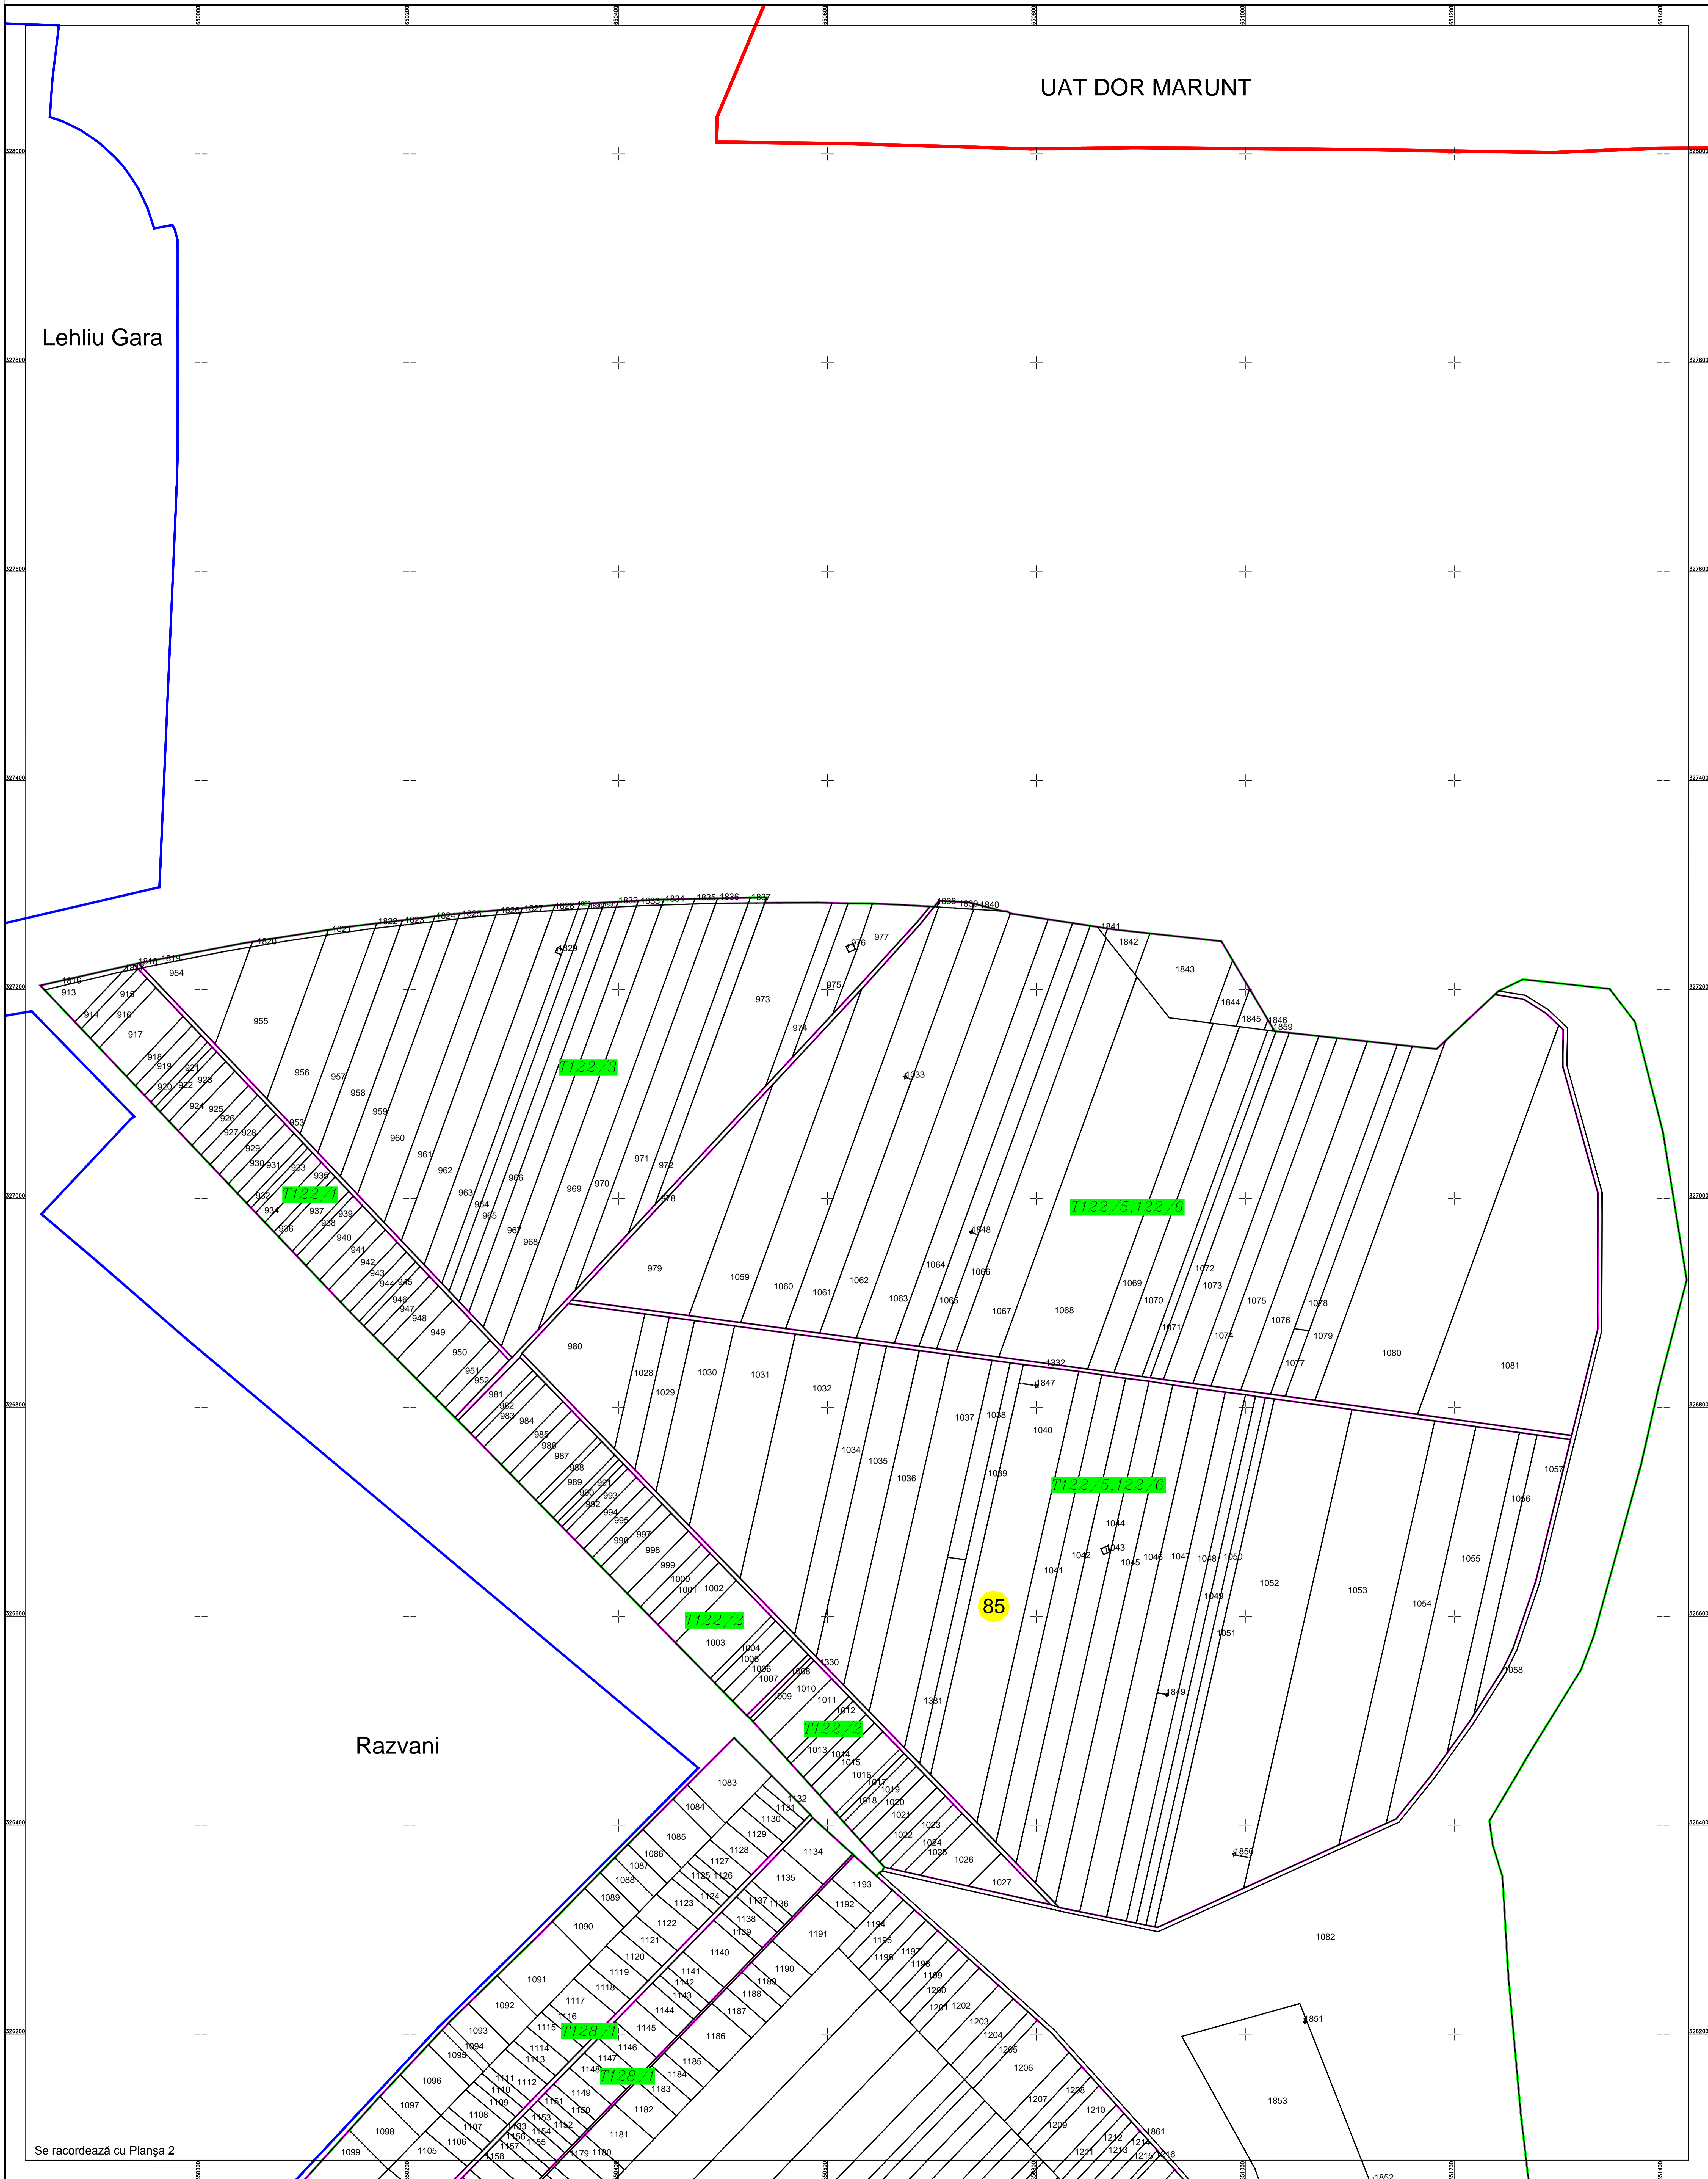

**PLAN CADASTRAL**  
 U.A.T. Lehliu Gara, județul CĂLĂRAȘI, Sectorul cadastral 85  
 Scara 1:2000  
 Sistem de proiecție STEREO' 1970

Planșa 1  
 Spre publicare

UAT DOR MARUNT

Lehliu Gara

Se racordează cu Planșa 2

SC Komora  
 Engineering  
 SRL

Schema de racordare a planșelor

Schița cu dispunerea sectoarelor cadastrale

LEGENDA:

- Limită UAT
- Limită sector cadastral
- Limită imobil
- Limită intravilan
- 85 Număr sector cadastral
- 913 ID imobil