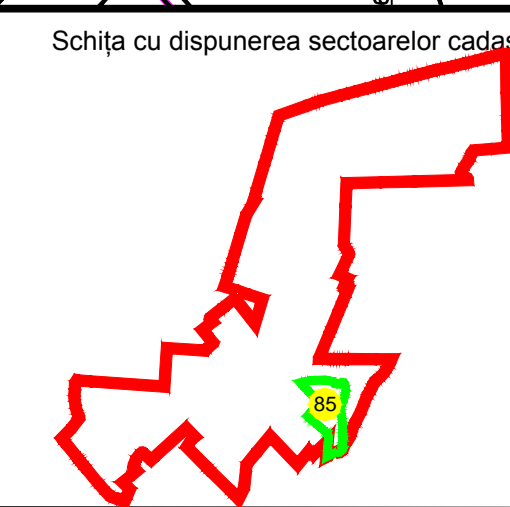

**PLAN CADASTRAL**  
 U.A.T. Lehliu Gara, județul CĂLĂRAȘI, Sectorul cadastral 85  
 Scara 1:2000  
 Sistem de proiecție STEREO' 1970

Planșa 1  
 Spre publicare

UAT DOR MARUNT

Lehliu Gara

Se racordează cu Planșa 2

SC Komora  
 Engineering  
 SRL

Schema de racordare a planșelor

Schița cu dispunerea sectoarelor cadastrale

LEGENDA:

- Limită UAT
- Limită sector cadastral
- Limită imobil
- Limită intravilan
- 85 Număr sector cadastral
- 913 ID imobil