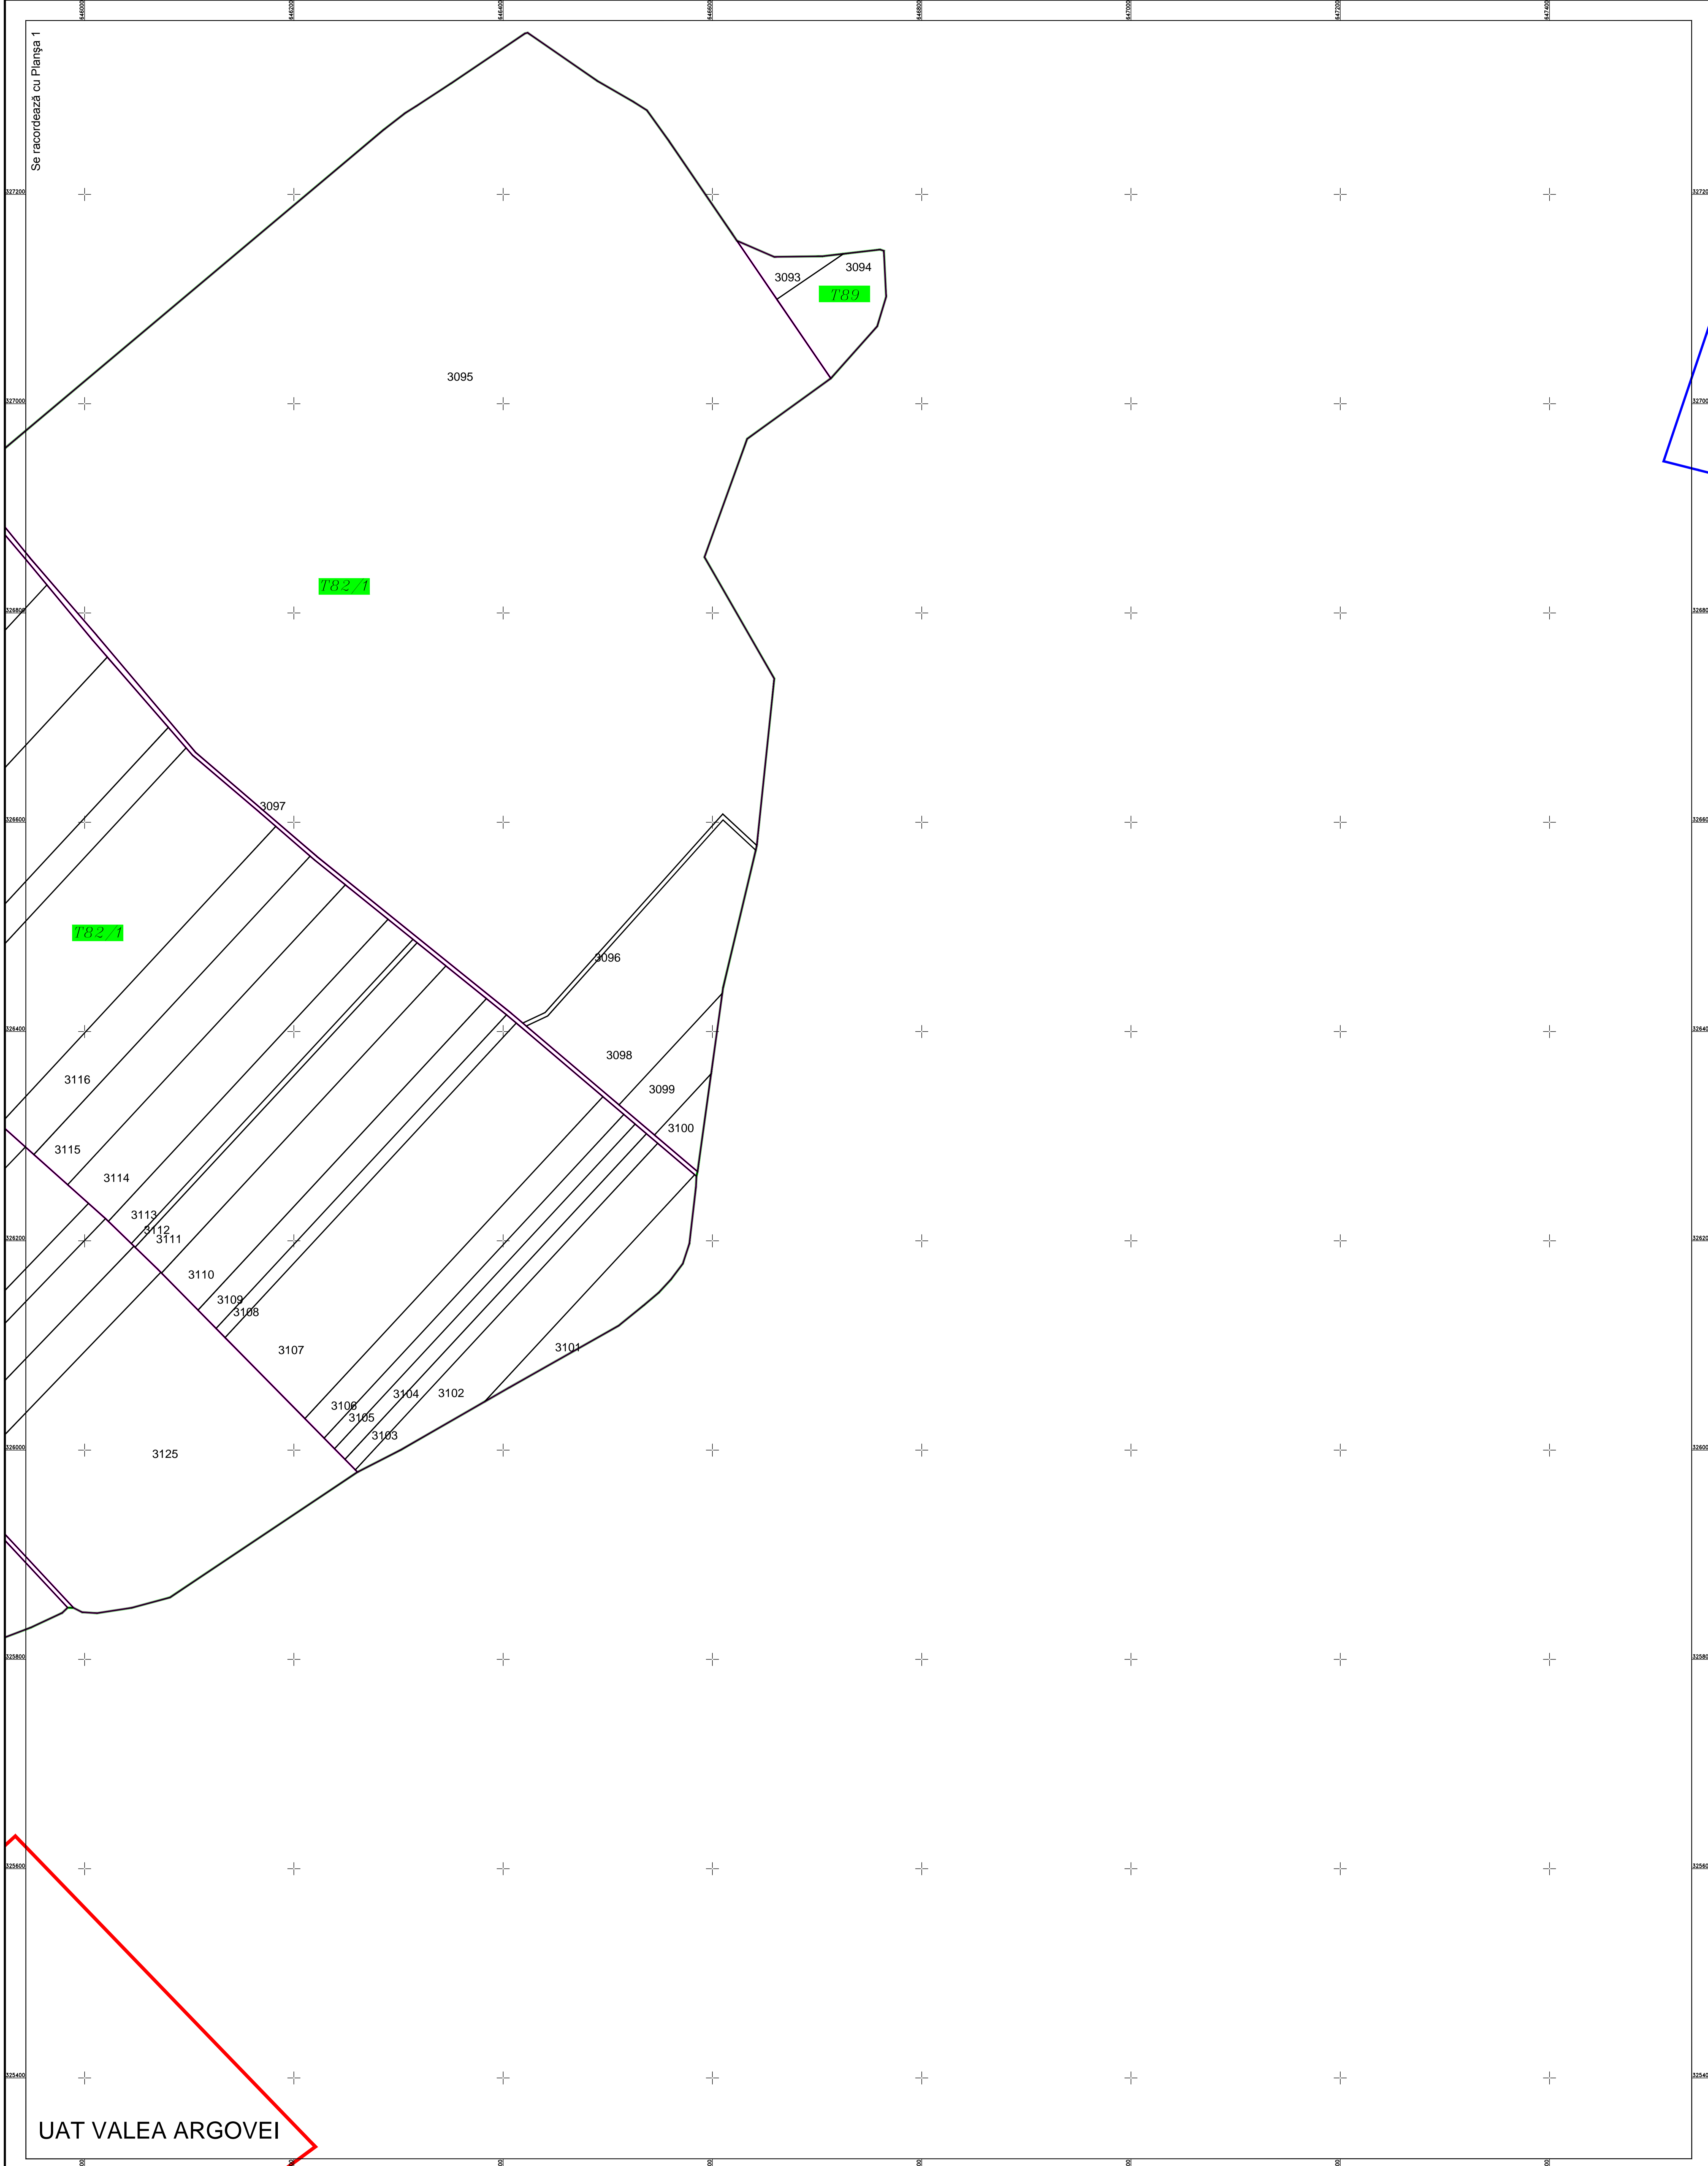

PLAN CADASTRAL  
U.A.T. Lehliu Gara, județul CĂLĂRAȘI, Sectorul cadastral 84  
Scara 1:2000  
Sistem de proiecție STEREO' 1970

Plansa 2  
Spre publicare

Se racordează cu Planșa 1

UAT VALEA ARGOVEI

SC Komora  
Engineering  
SRL

Schema de racordare a planșelor

Schița cu dispunerea sectoarelor cadastrale

LEGENDA:

- Limită UAT
- Limită sector cadastral
- Limită imobil
- Limită intravilan
- 84 Număr sector cadastral
- 3194 ID imobil