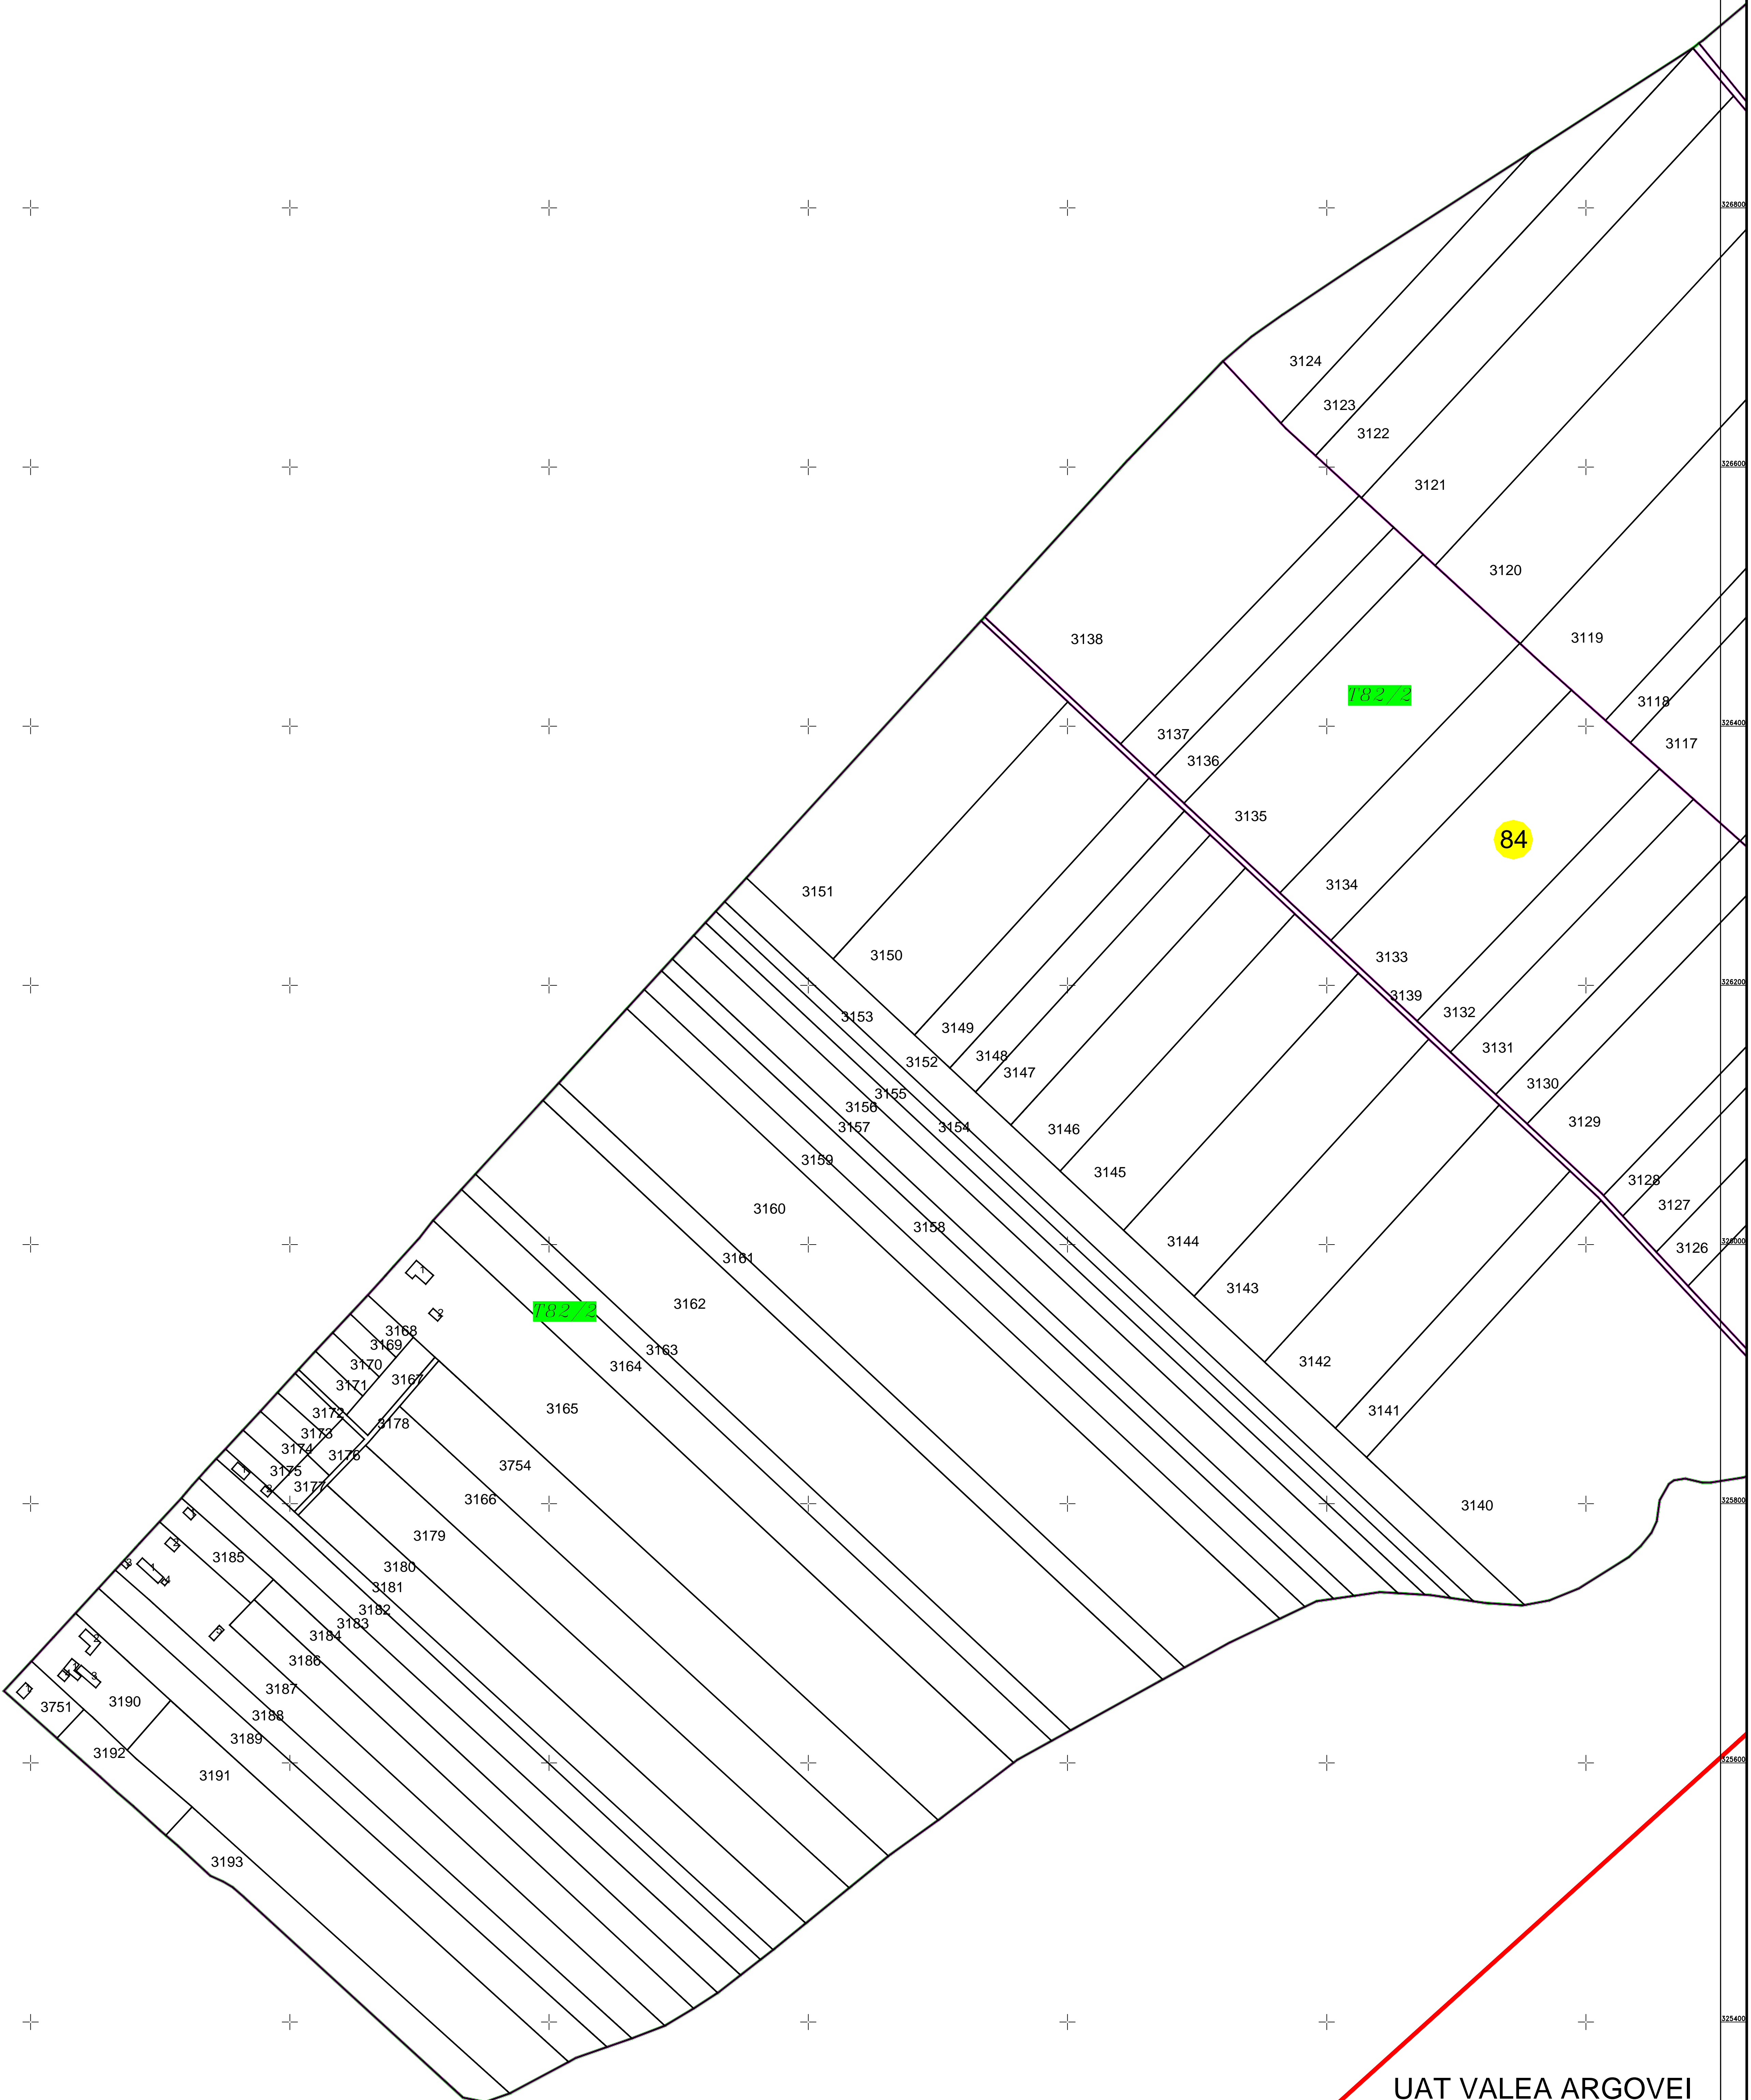

PLAN CADASTRAL
U.A.T. Lehliu Gara, județul CĂLĂRAȘI, Sectorul cadastral 84
Scara 1:2000
Sistem de proiecție STEREO' 1970

Planșa 1
Spre publicare

UAT LEHLIU

Se racordează cu Planșa 2

UAT VALEA ARGOVEI

SC Komora
Engineering
SRL

Schema de racordare a planșelor

Schița cu dispunerea sectoarelor cadastrale

LEGENDA:

- Limită UAT
- Limită sector cadastral
- Limită imobil
- Limită intravilan
- 84 Număr sector cadastral
- 3194 ID imobil