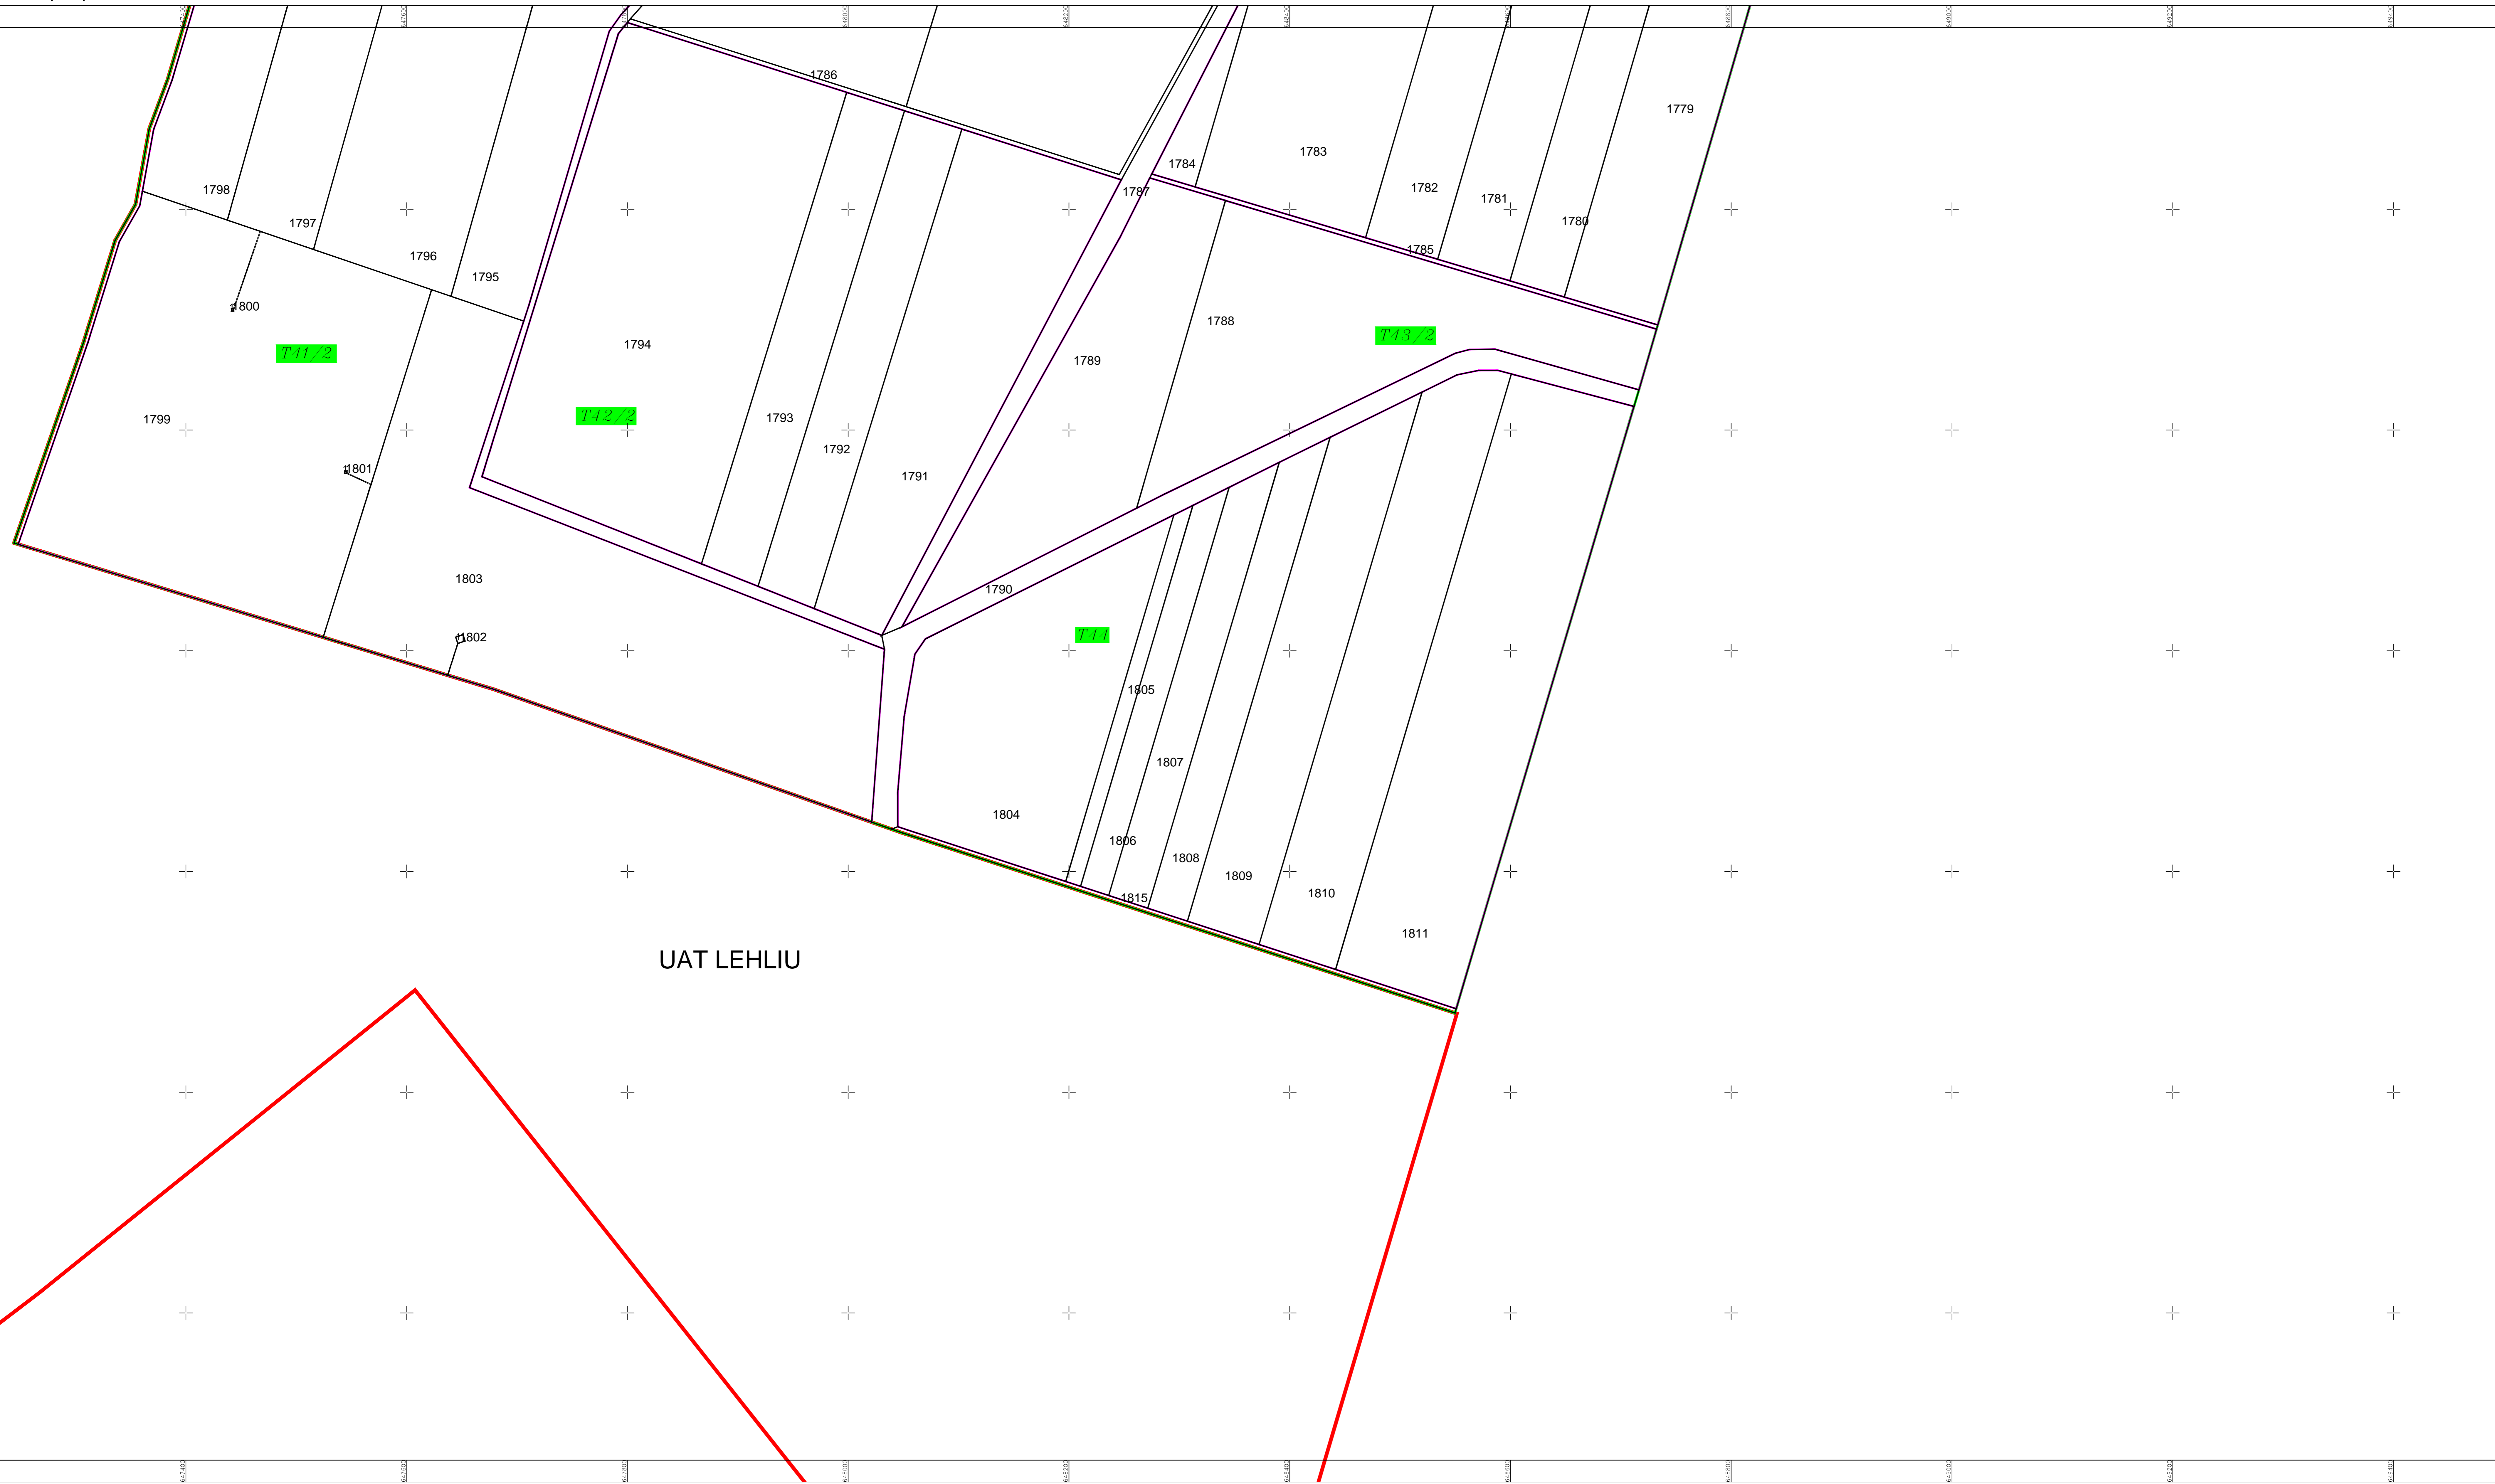

**PLAN CADASTRAL**  
 U.A.T. Lehiu Gara, județul CĂLĂRAȘI, Sectorul cadastral 7  
 Scara 1:2000  
 Sistem de proiecție STEREO' 1970

Planșa 3  
Spre publicare

UAT LEHLIU

SC Komora  
Engineering  
SRL

Schema de racordare a planșelor

Schița cu dispunerea sectoarelor cadastrale

Data: decembrie 2019

**LEGENDĂ:**

	Limită UAT
	Limită sector cadastral
	Limită intravilan
	Limită țara
	Limită imobil
	Limită construcții
	Număr sector cadastral
	ID imobil