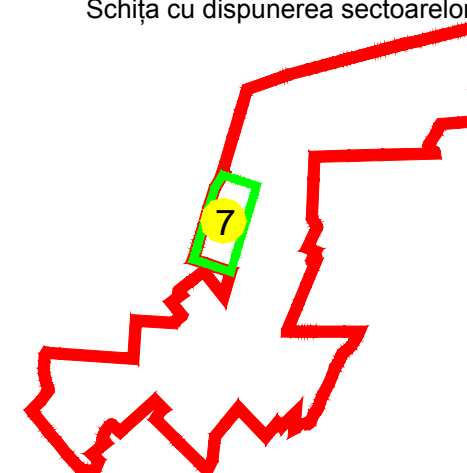

**PLAN CADASTRAL**  
 U.A.T. Lehiu Gara, județul CĂLĂRAȘI, Sectorul cadastral 7  
 Scara 1:2000  
 Sistem de proiecție STEREO' 1970

Planșa 2  
Spre publicare

UAT LEHLIU

Schema de racordare a planșelor

Schița cu dispunerea sectoarelor cadastrale

SC Komora  
Engineering  
SRL

Data: decembrie 2019

**LEGENDĂ:**

<span style="color: red;">—</span>	Limită UAT
<span style="color: green;">—</span>	Limită sector cadastral
<span style="color: blue;">—</span>	Limită intravilan
<span style="color: purple;">—</span>	Limită țara
<span style="color: black;">—</span>	Limită imobil
<span style="color: black;">—</span>	Limită constructii
<b>7</b>	Număr sector cadastral
<b>1671</b>	ID imobil