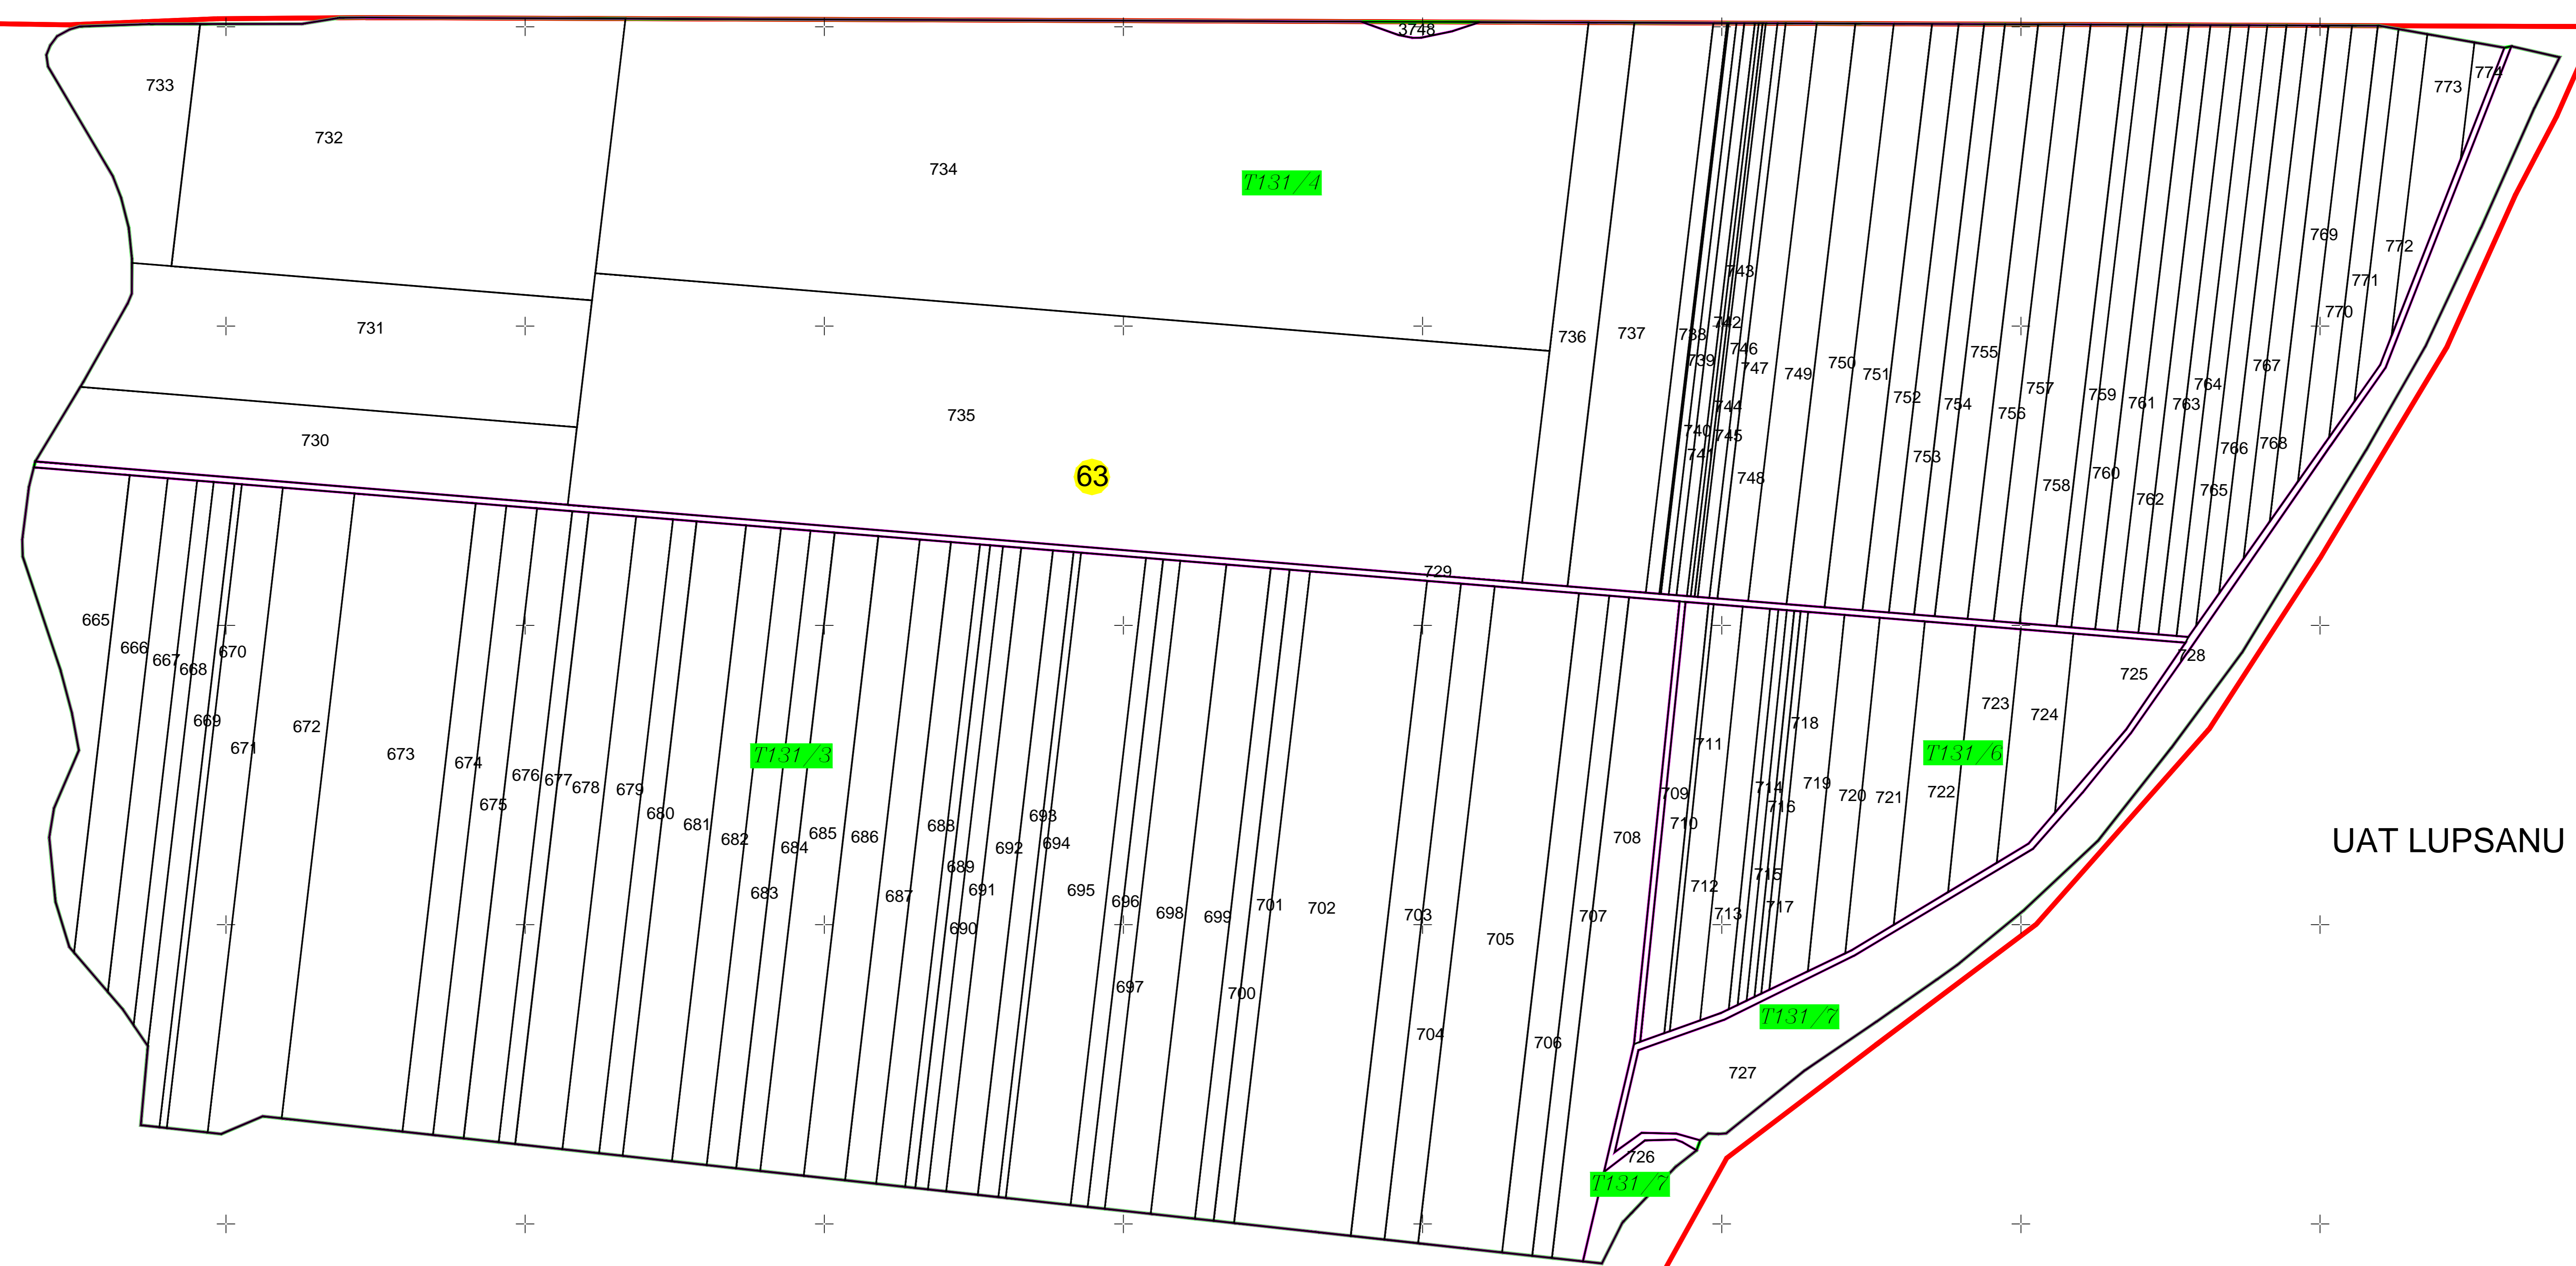

**PLAN CADASTRAL**  
 U.A.T. Lehiu Gara, județul CĂLĂRAȘI, Sectorul cadastral 63  
 Scara 1:2000  
 Sistem de proiecție STEREO' 1970

Planșa 1  
Spre publicare

UAT DOR MARUNT

UAT LUPSANU

Schema de racordare a planșelor

Schița cu dispunerea sectoarelor cadastrale

**LEGENDĂ**

|   |                         |
|---|-------------------------|
| <span style="color: red;">—</span>  | Limită UAT              |
| <span style="color: purple;">—</span>   | Limită sector cadastral |
| <span style="color: green;">—</span>  | Limită intravilan       |
| <span style="color: blue;">—</span>   | Limită țara             |
| <span style="color: black;">—</span>  | Limită imobil           |
| <span style="color: black;">—</span>  | Limită constructii      |
| <span style="background-color: yellow; border: 1px solid black; border-radius: 50%; padding: 2px;">63</span>  | Număr sector cadastral  |
| <span style="background-color: yellow; border: 1px solid black; border-radius: 50%; padding: 2px;">665</span> | ID imobil               |