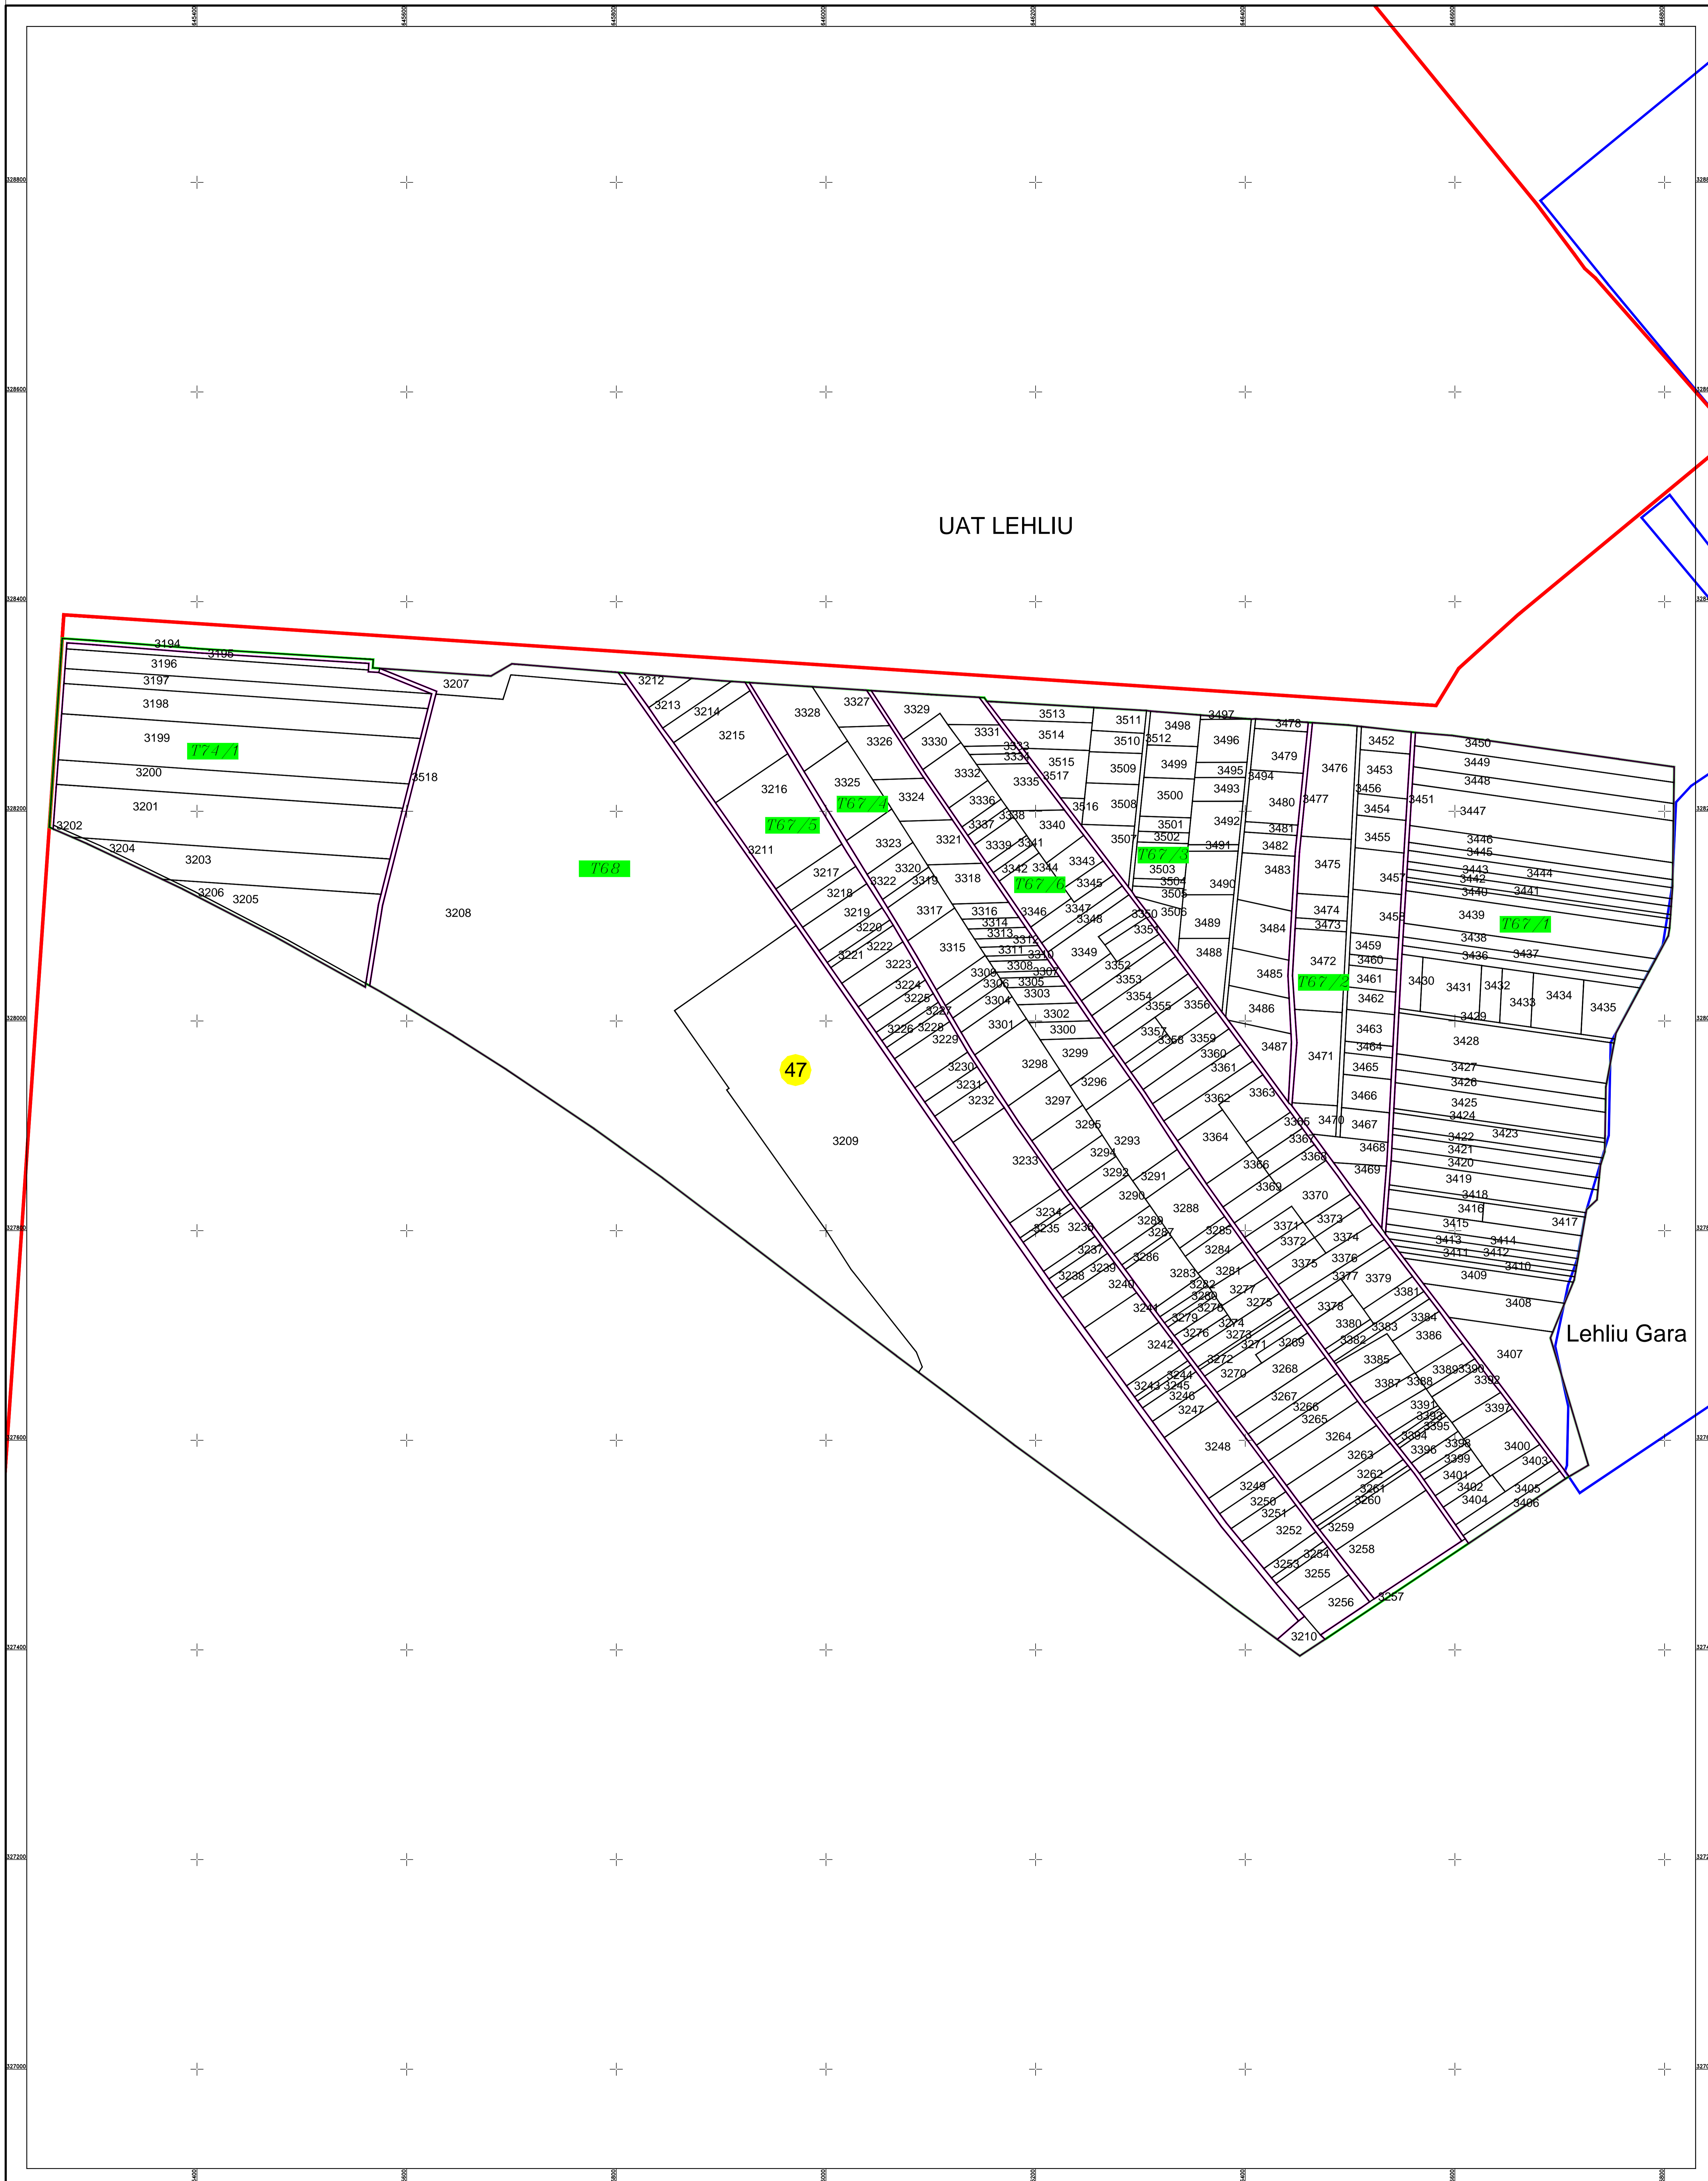

PLAN CADASTRAL
U.A.T. Lehliu Gara, județul CĂLĂRAȘI, Sectorul cadastral 47
Scara 1:2000
Sistem de proiecție STEREO' 1970

Planșa 1
Spre publicare

SC Komora
Engineering
SRL

Schema de racordare a planșelor

Șchița cu dispunerea sectoarelor cadastrale

LEGENDĂ:

	Limită UAT
	Limită sector cadastral
	Limită imobiliară
	Limită intravilan
	Număr sector cadastral
	ID imobil