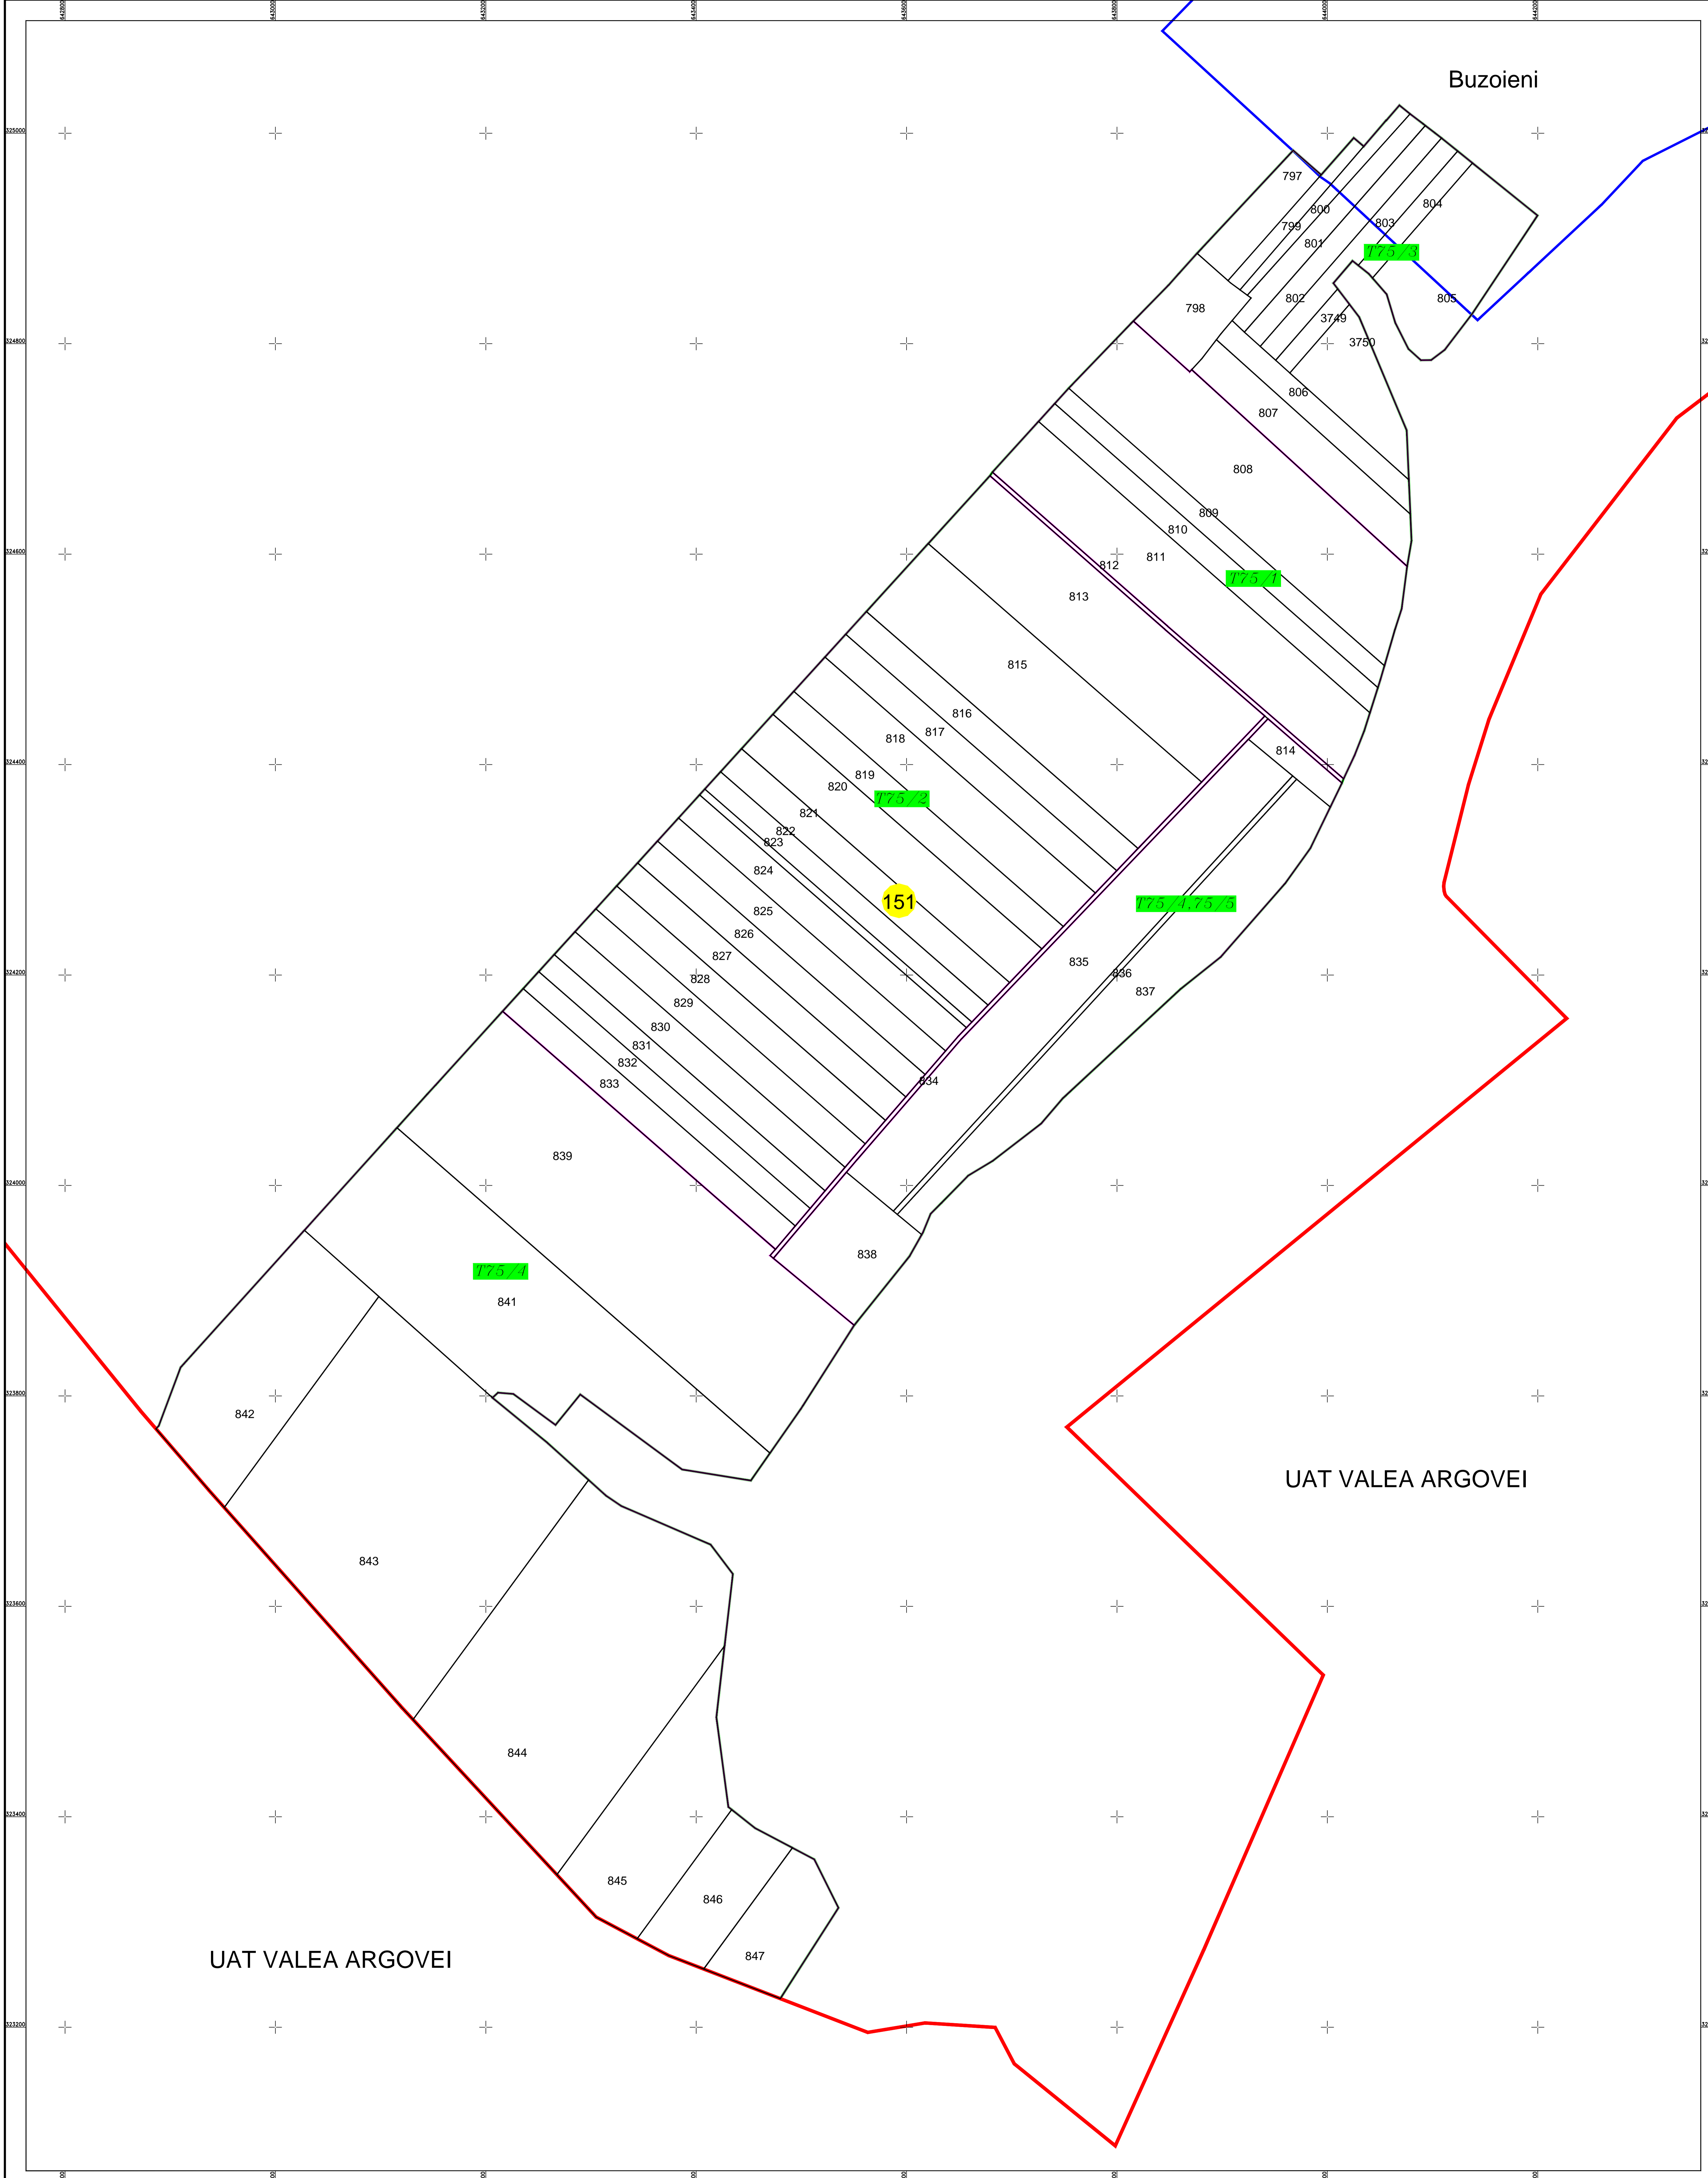

PLAN CADASTRAL
 U.A.T. Lehliu Gara, județul CĂLĂRAȘI, Sectorul cadastral 151
 Scara 1:2000
 Sistem de proiecție STEREO' 1970

Plansa 1
 Spre publicare

Buzoieni

UAT VALEA ARGOVEI

UAT VALEA ARGOVEI

SC Komora
 Engineering
 SRL

Schema de racordare a planșelor

Schița cu dispunerea sectoarelor cadastrale

LEGENDA:

	Limită UAT
	Limită sector cadastral
	Limită imobil
	Limită intravilan
	Număr sector cadastral
	ID imobil