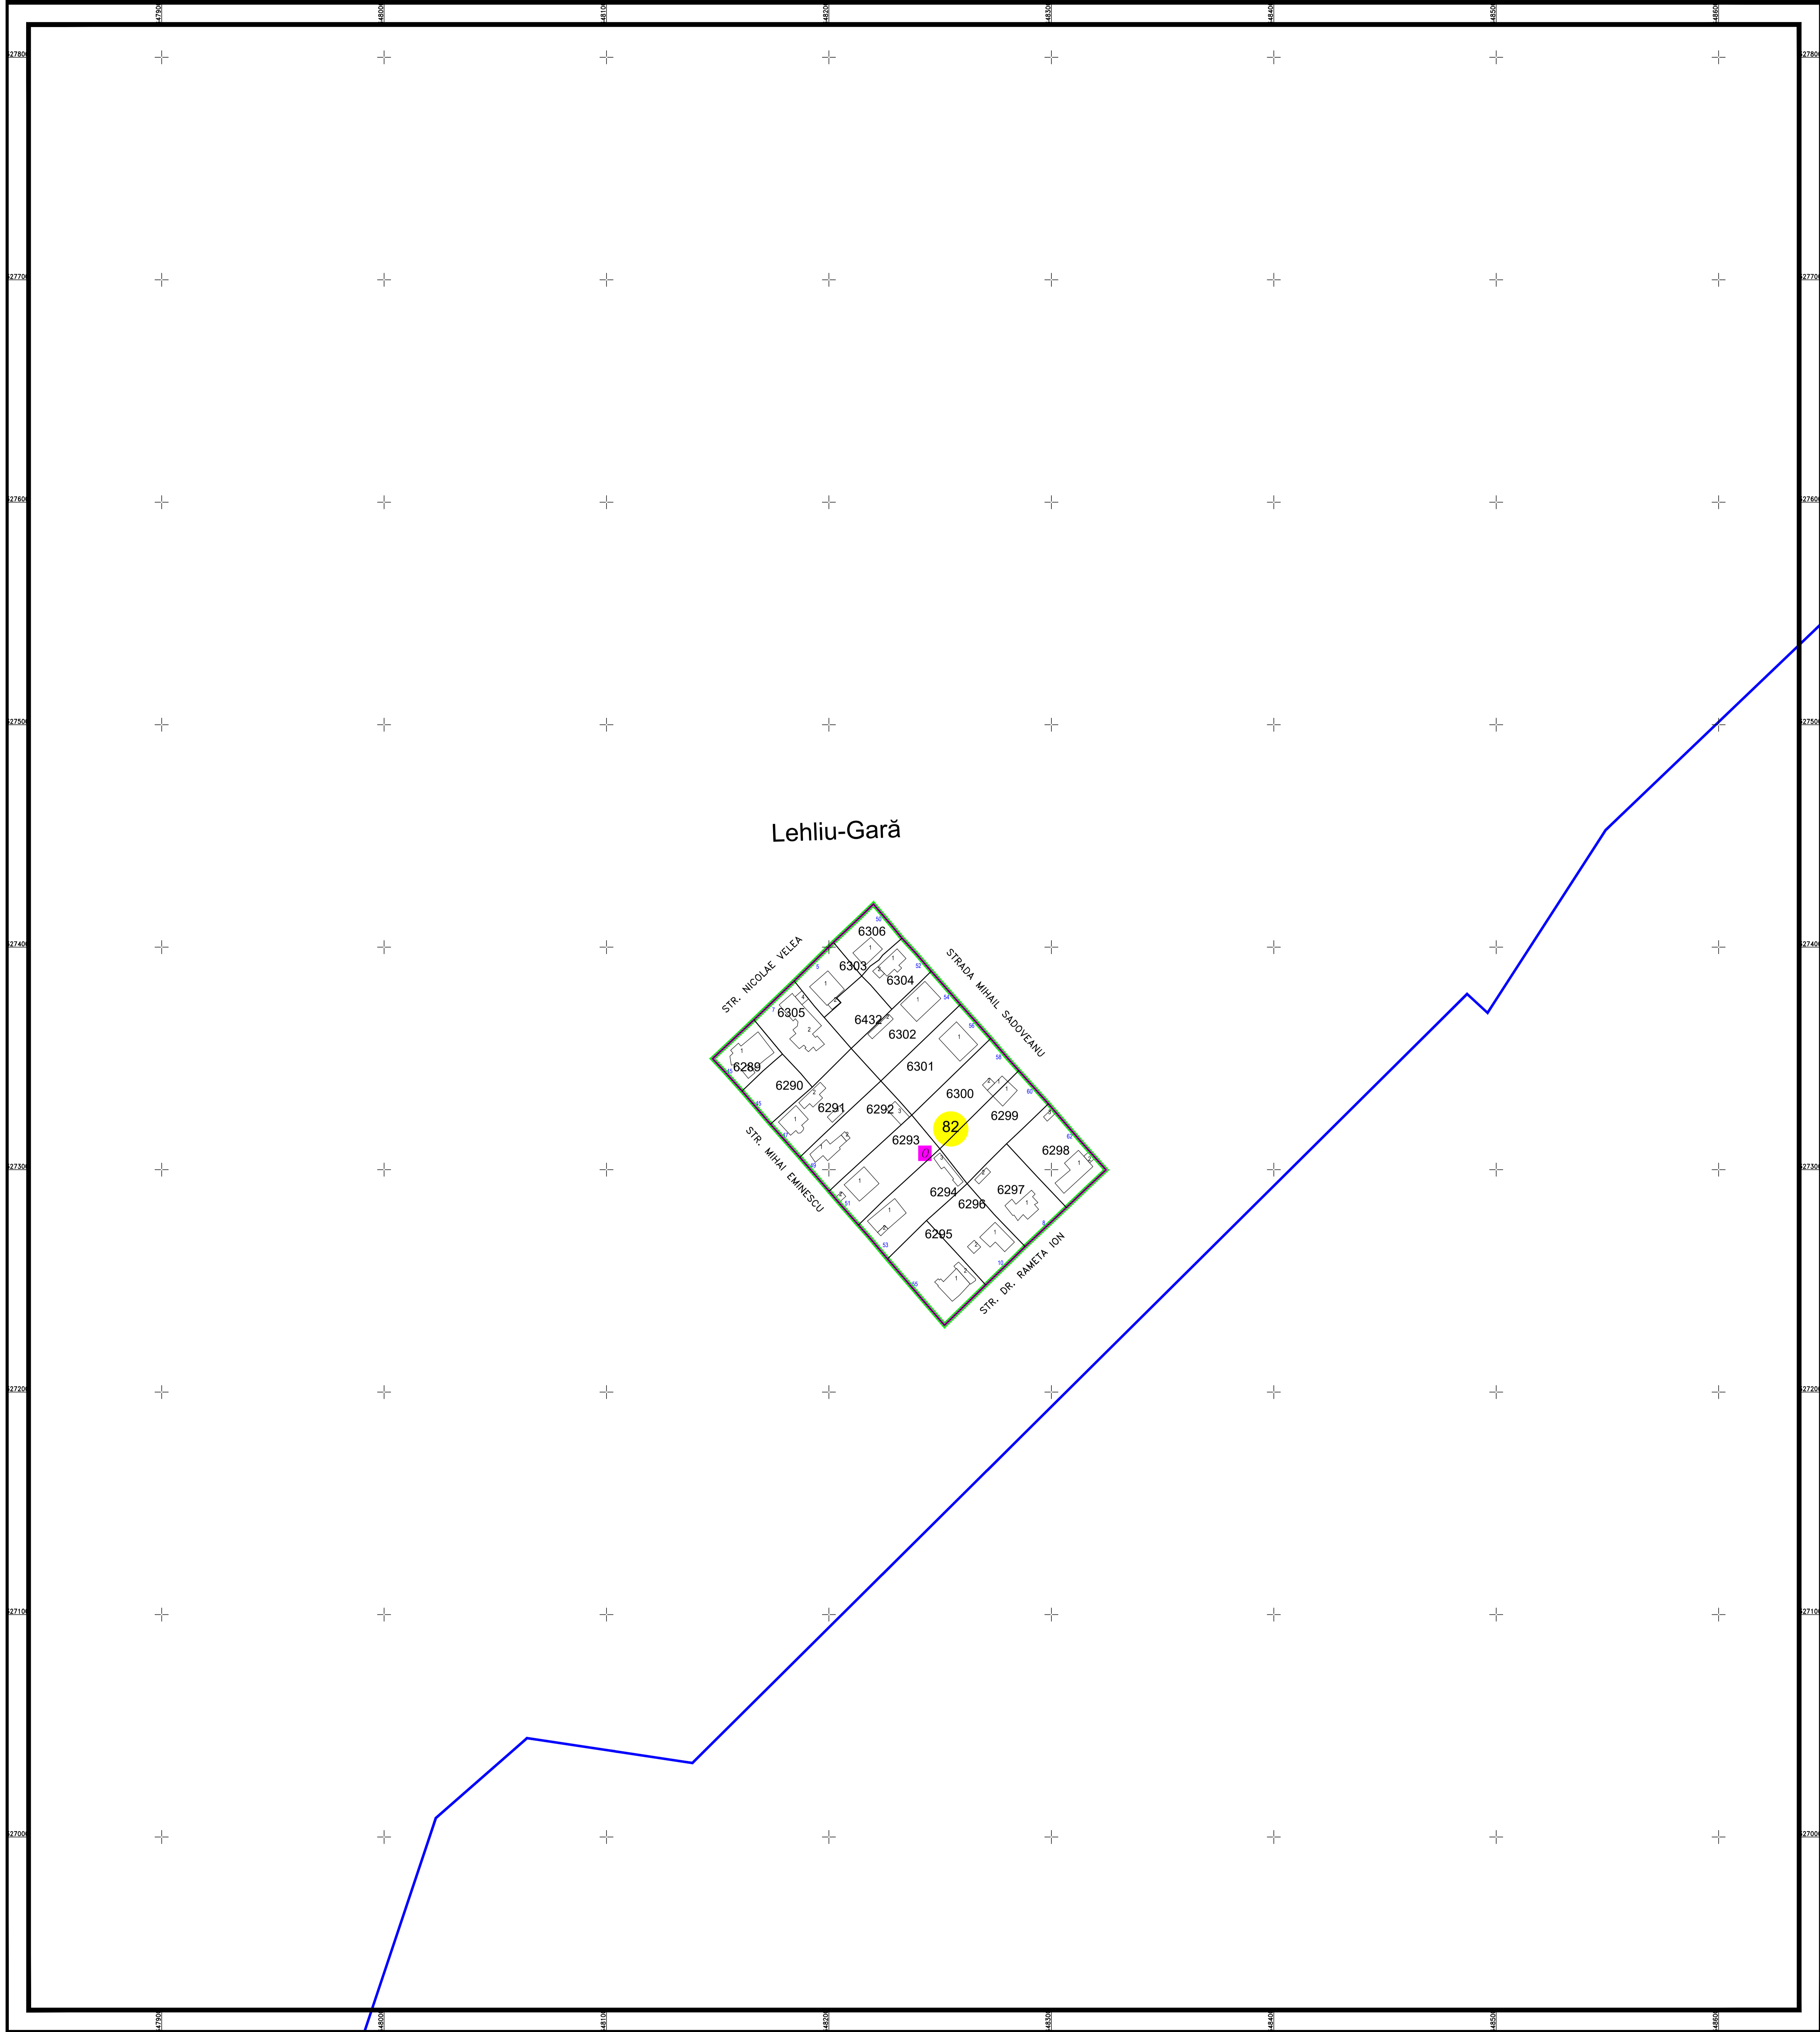

PLAN CADASTRAL AL INTRAVILANULUI
U.A.T. Lehliu-Gară, județul CĂLĂRAȘI, Sectorul cadastral 82

Scara 1:1000
Sistem de proiecție STEREO' 1970

Planșa 1
Spre publicare

SC Komora
Engineering
SRL

Schema de racordare a planșelor

Schița cu dispunerea sectorului cadastral

LEGENDĂ:

	Limită UAT
	Limită sector cadastral
	Limită intravilan
	Limită cvartal
	Limită imobil
	Limită construcții
	Număr sector cadastral
	Număr cvartal
	ID imobil
	Construcții corp
	Număr poștal