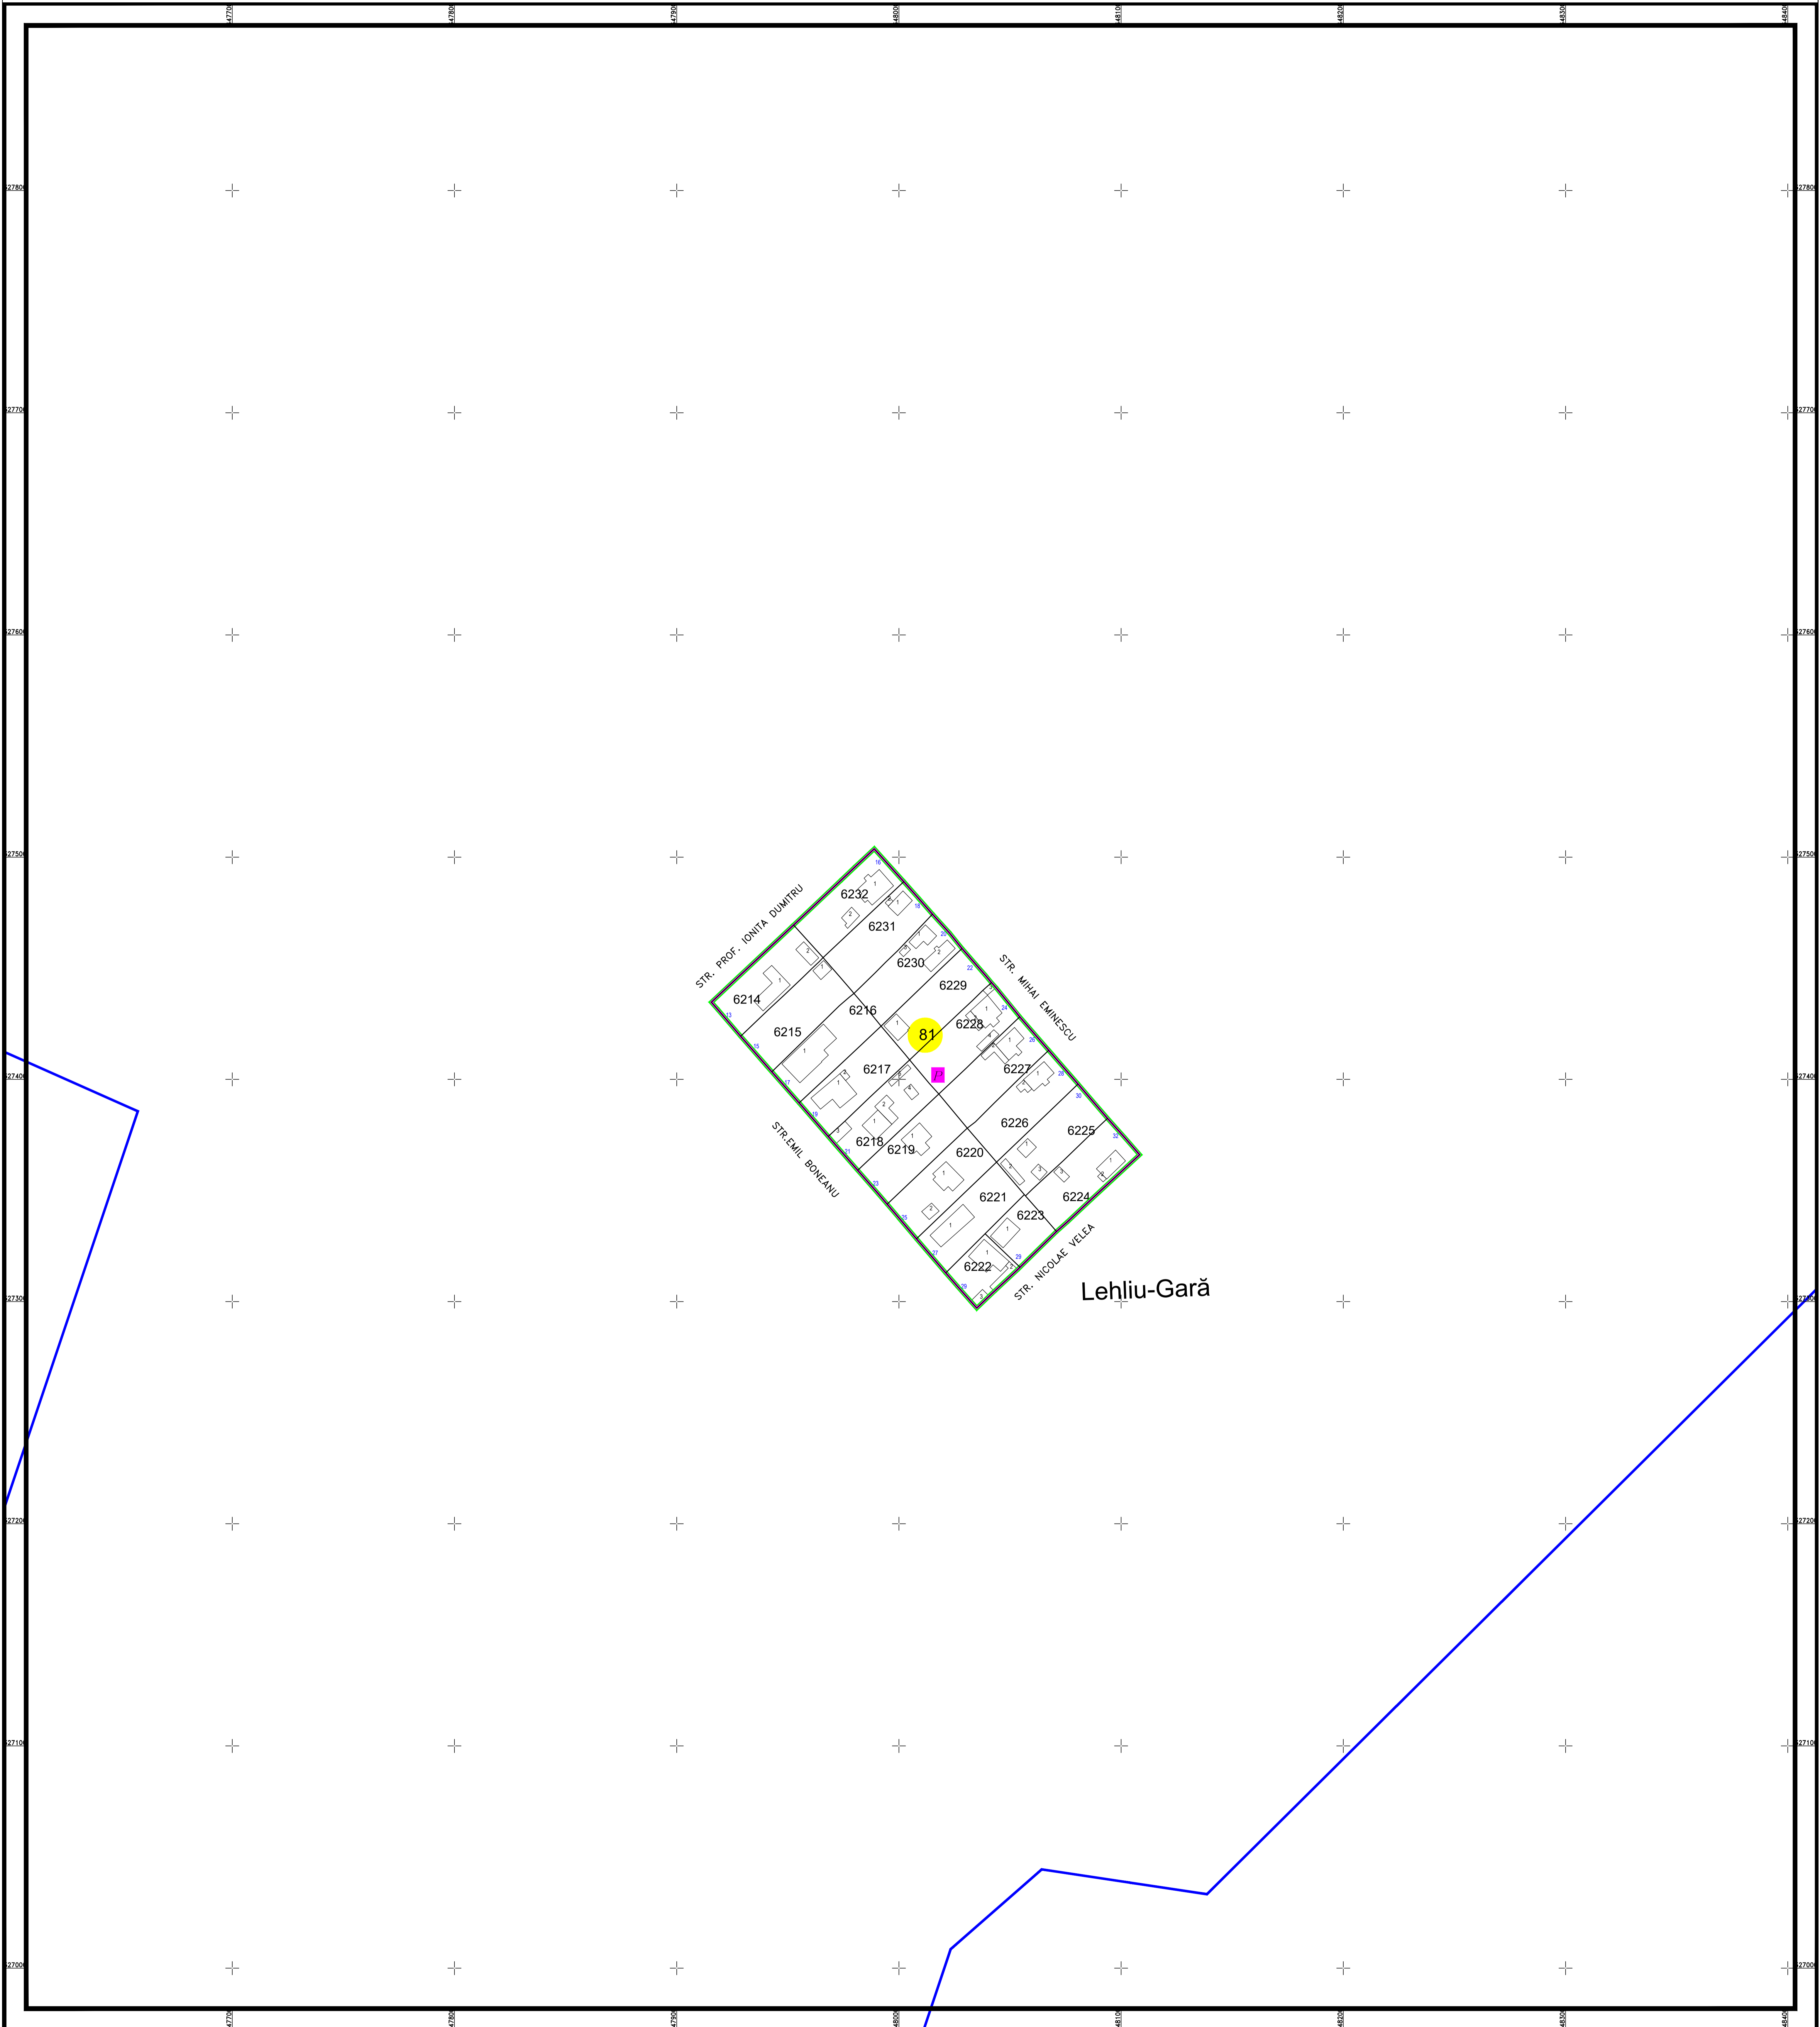

PLAN CADASTRAL AL INTRAVILANULUI

U.A.T. Lehliu-Gară, județul CĂLĂRAȘI, Sectorul cadastral 81

Scara 1:1000
Sistem de proiecție STEREO' 1970

Planșa 1
Spre publicare

SC Komora
Engineering
SRL

Schema de racordare a planșelor

Schița cu dispunerea sectorului cadastral

LEGENDĂ:

	Limită UAT
	Limită sector cadastral
	Limită intravilan
	Limită cvartal
	Limită imobil
	Limită construcții
	Număr sector cadastral
	Număr cvartal
	ID imobil
	Construcții corp
	Număr poștal