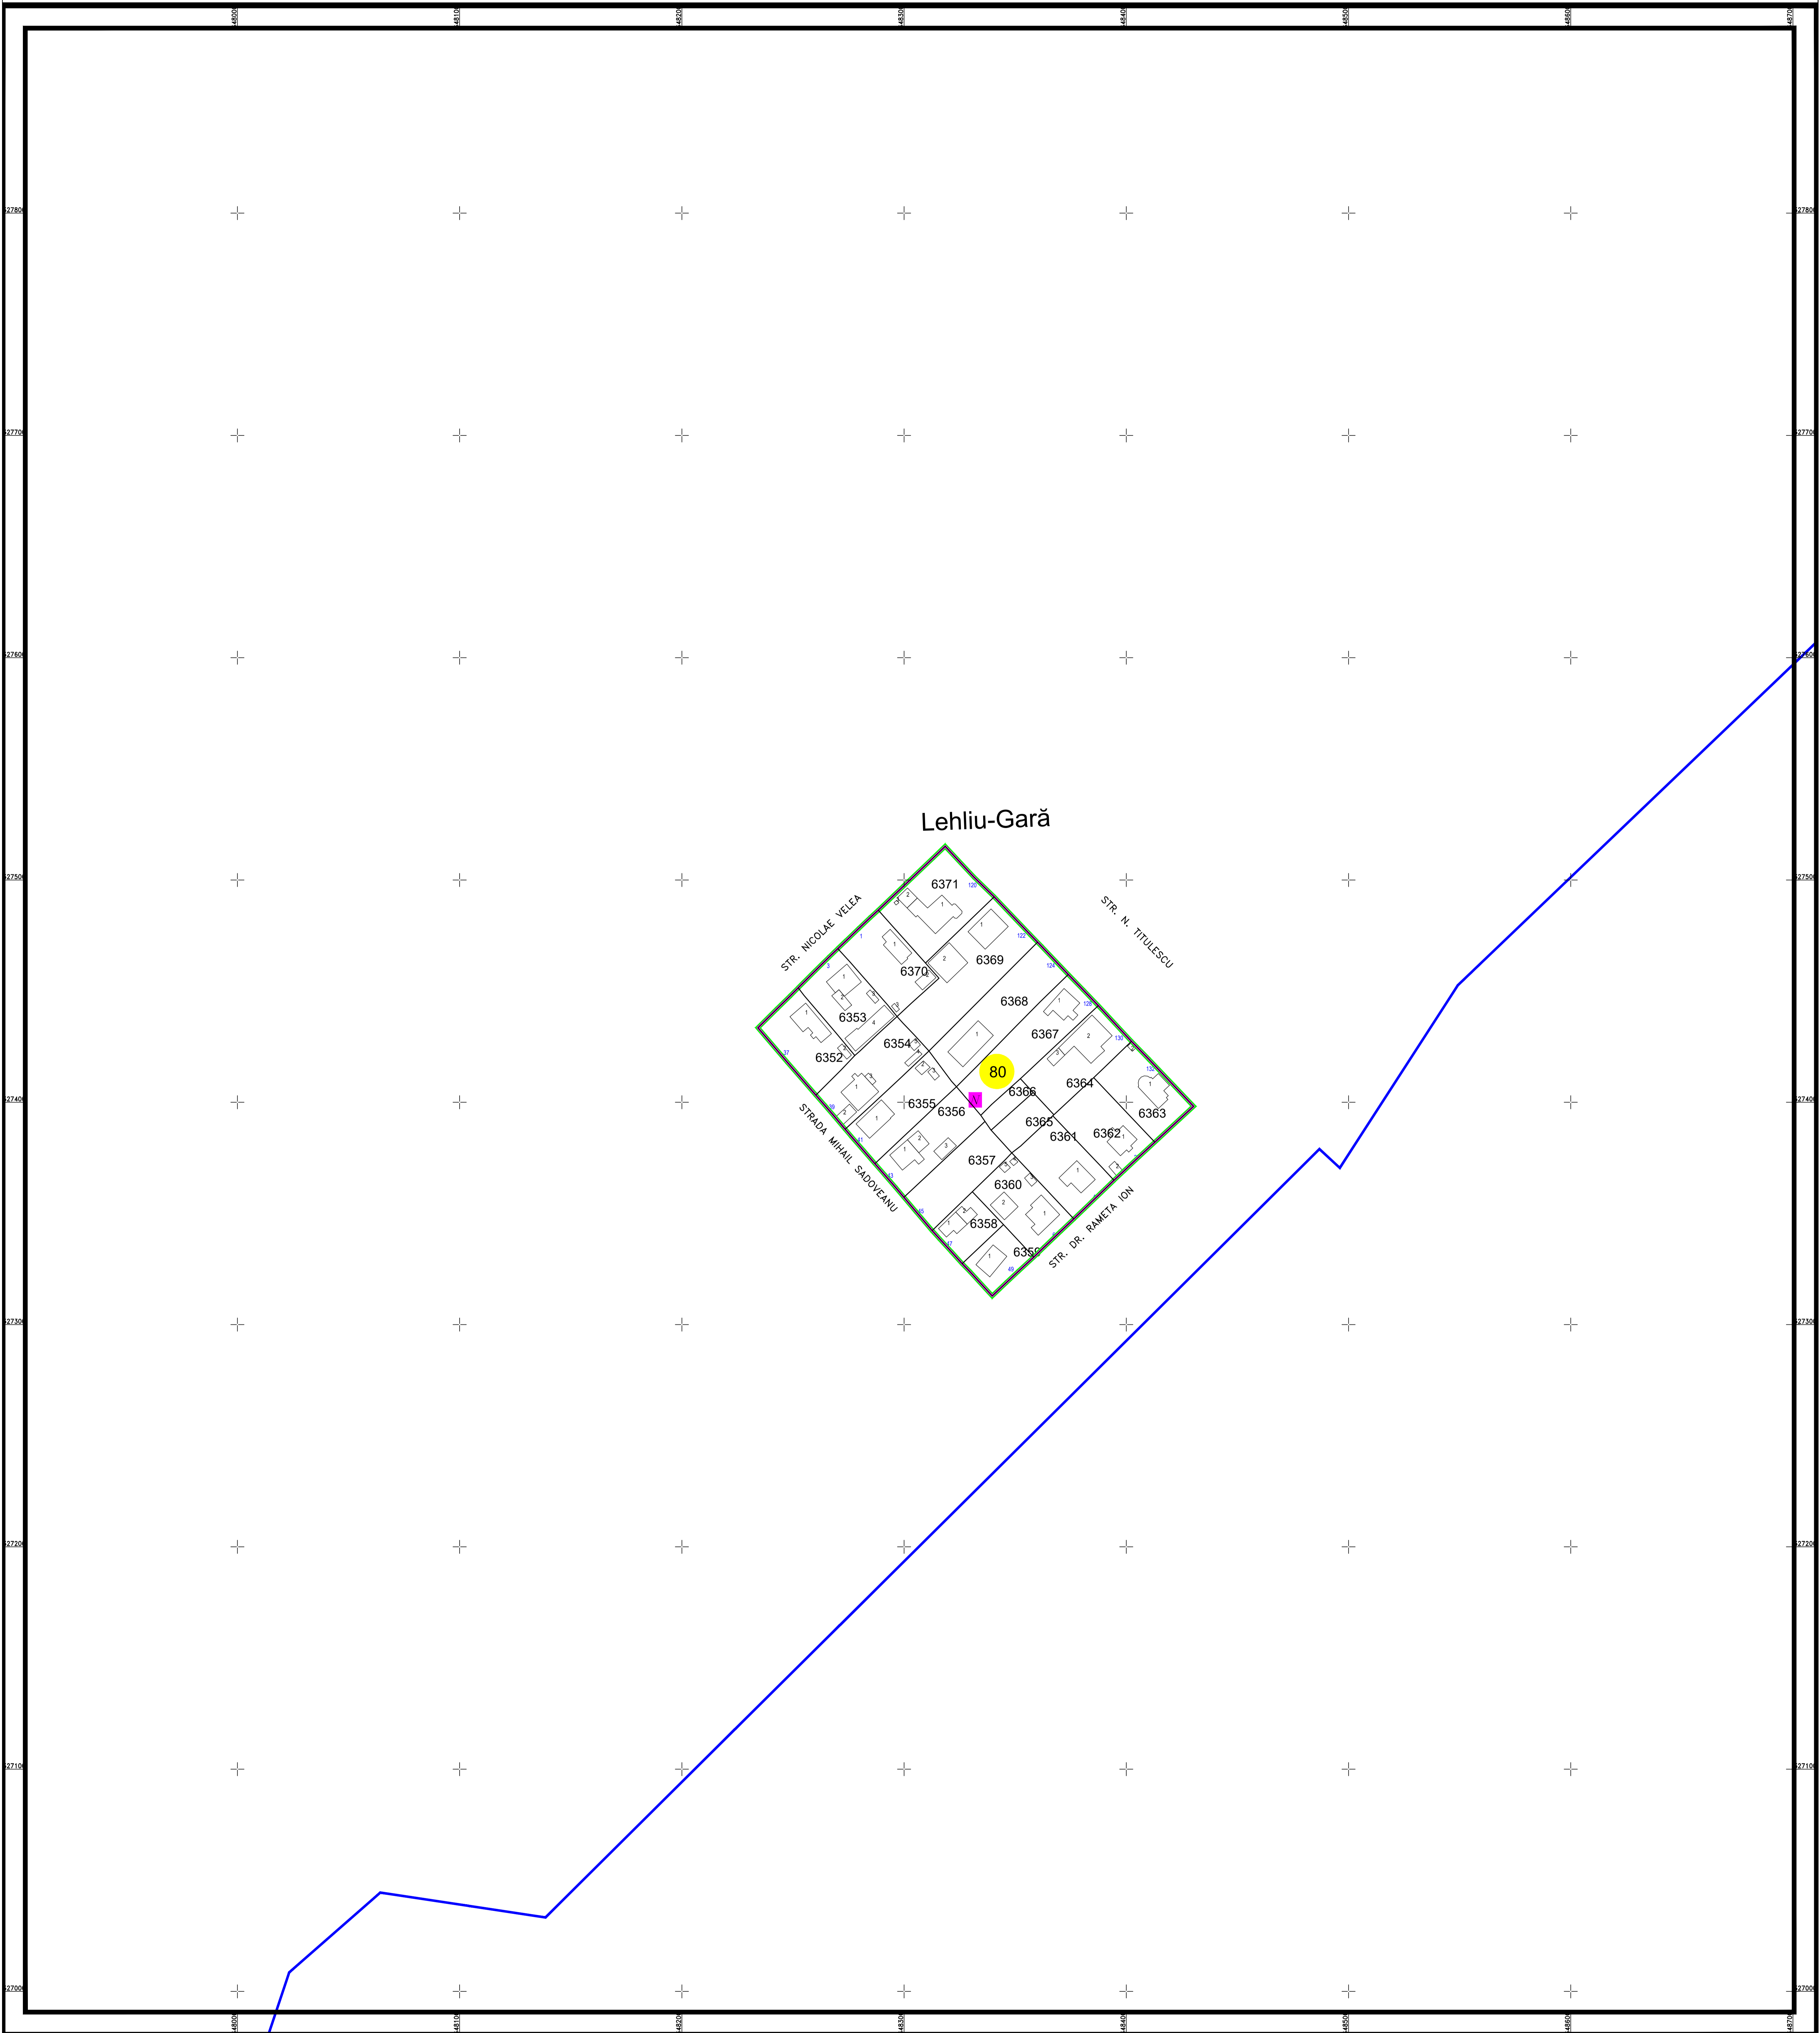

PLAN CADASTRAL AL INTRAVILANULUI
U.A.T. Lehliu-Gară, județul CĂLĂRAȘI, Sectorul cadastral 80

Scara 1:1000
Sistem de proiecție STEREO' 1970

Planșa 1
Spre publicare

SC Komora
Engineering
SRL

Schema de racordare a planșelor

Schița cu dispunerea sectorului cadastral

LEGENDĂ:

	Limită UAT
	Limită sector cadastral
	Limită intravilan
	Limită cvartal
	Limită imobil
	Limită construcții
	Număr sector cadastral
	Număr cvartal
	ID imobil
	Construcții corp
	Număr poștal