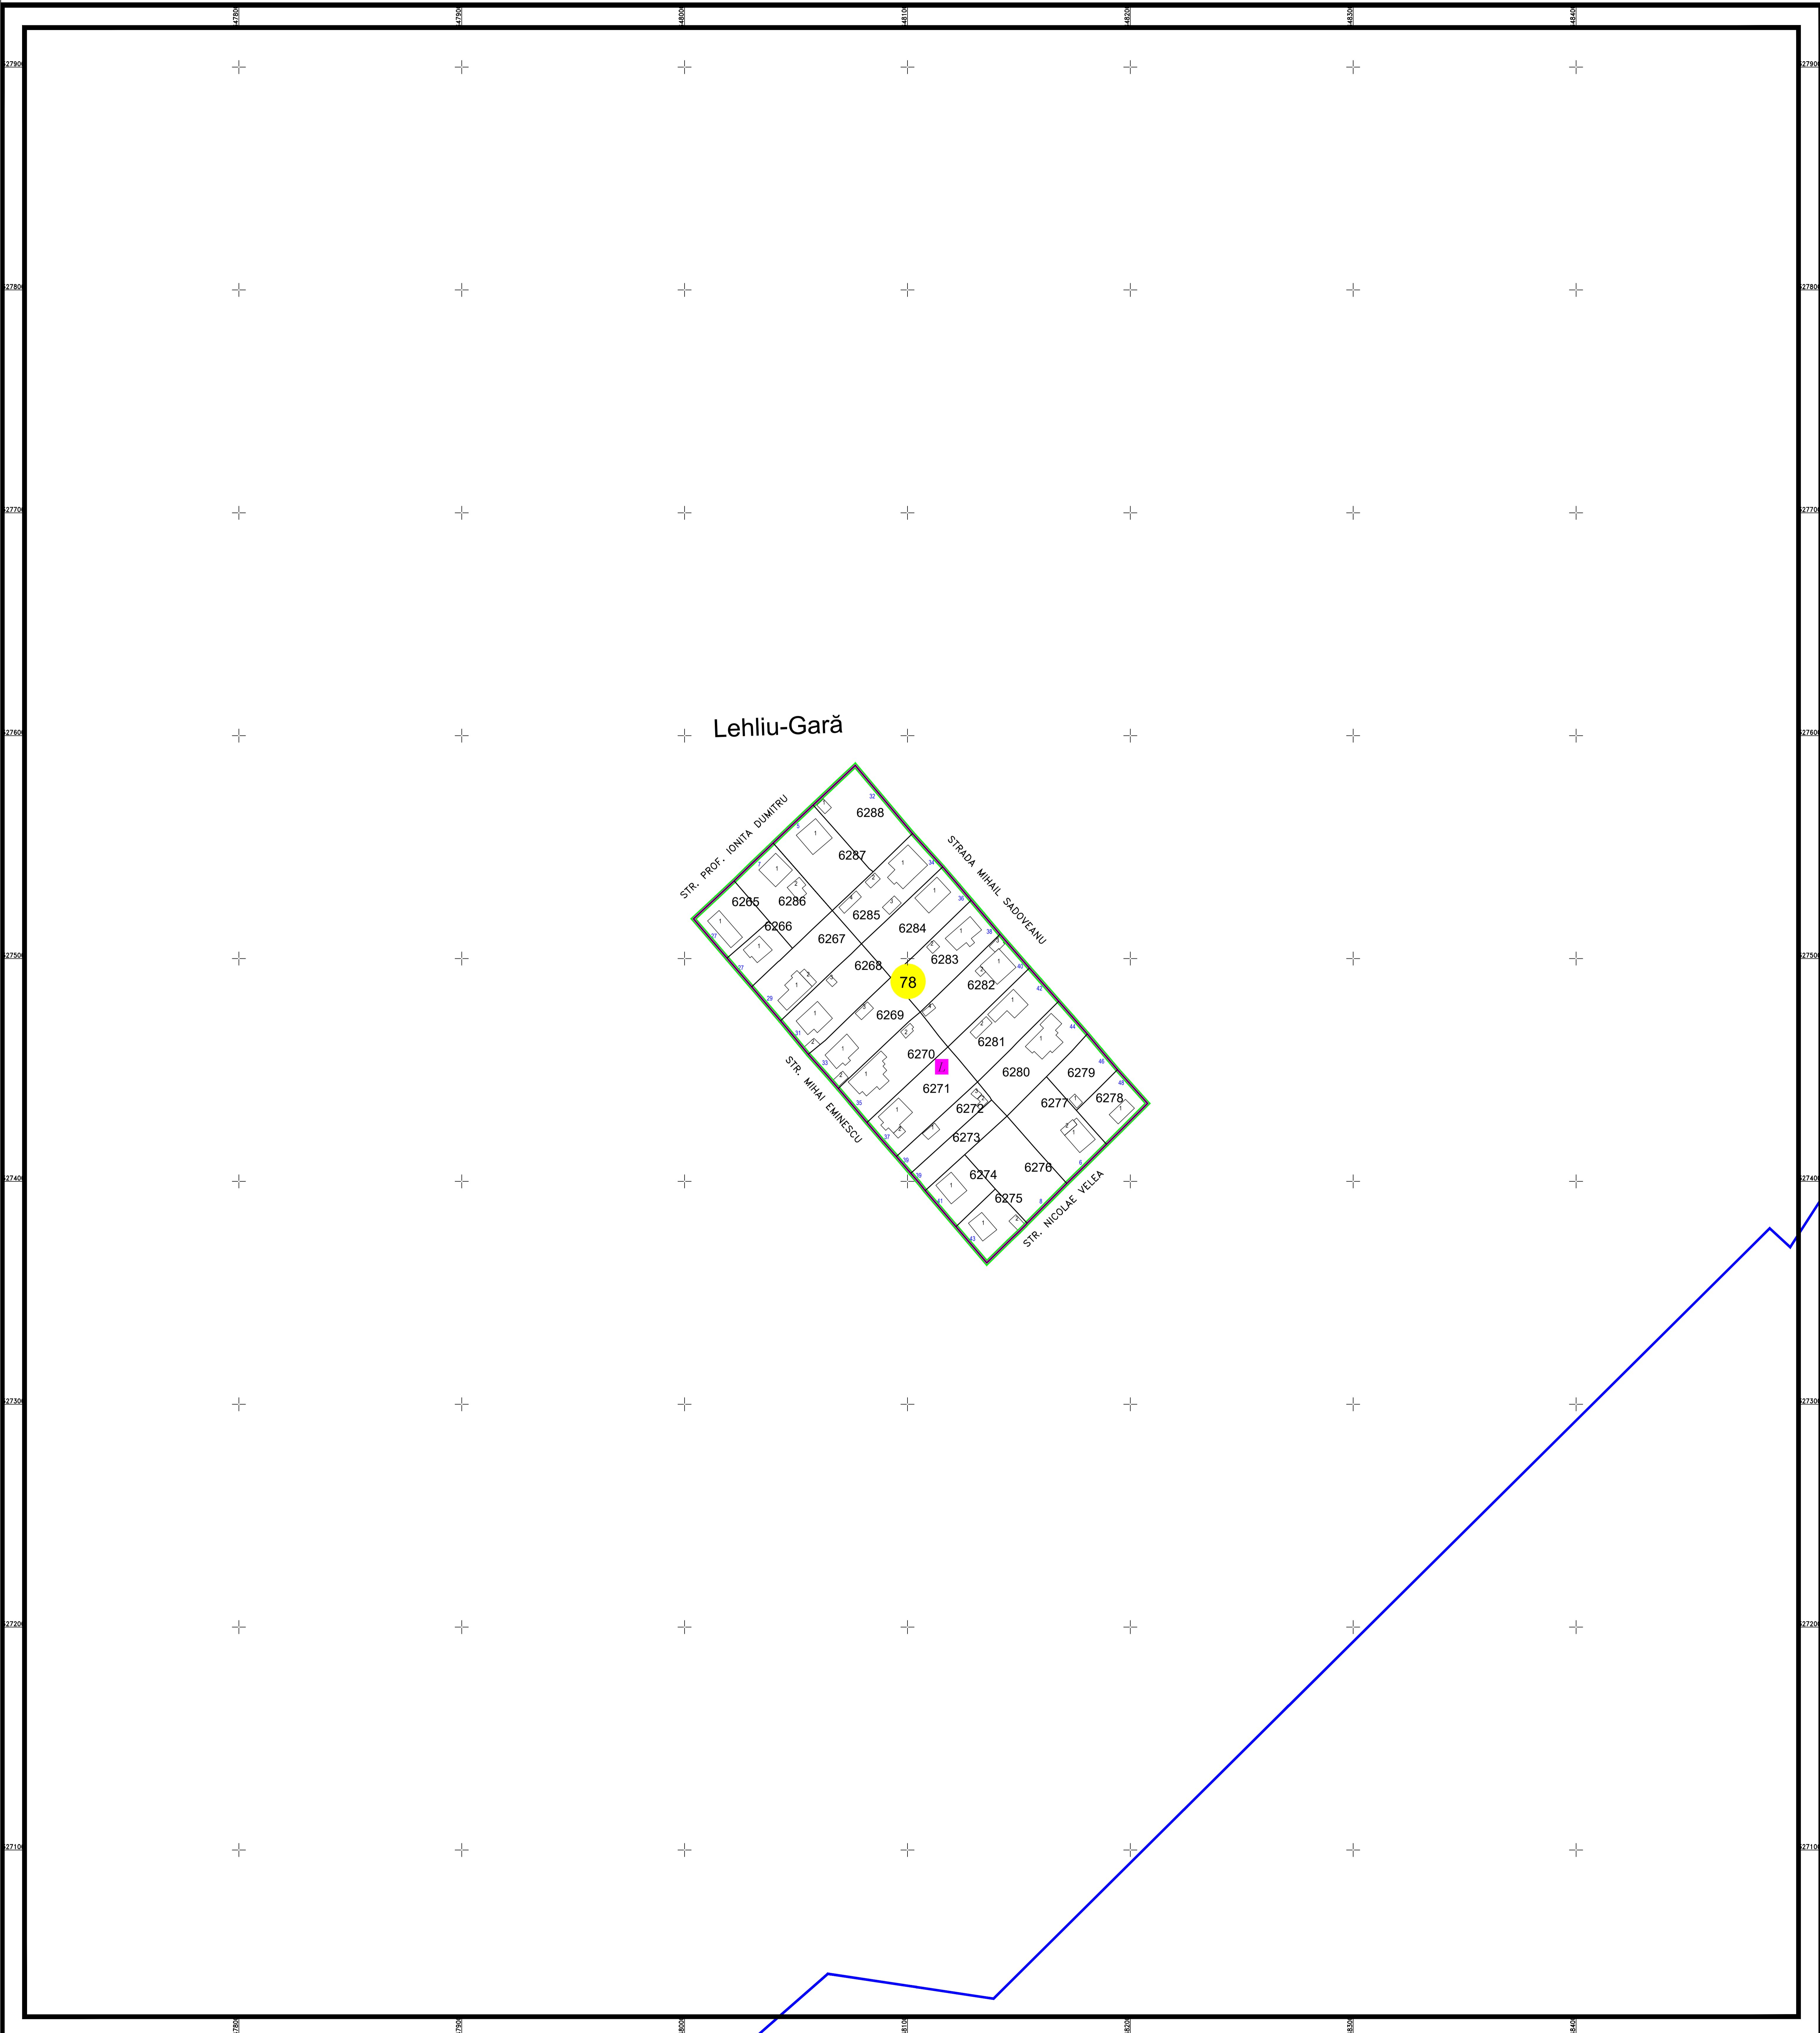

PLAN CADASTRAL AL INTRAVILANULUI
U.A.T. Lehliu-Gară, județul CĂLĂRAȘI, Sectorul cadastral 78

Scara 1:1000
Sistem de proiecție STEREO' 1970

Planșa 1
Spre publicare

SC Komora
Engineering
SRL

Schema de racordare a planșelor

Schița cu dispunerea sectorului cadastral

LEGENDĂ:

	Limită UAT
	Limită sector cadastral
	Limită intravilan
	Limită cvartal
	Limită imobil
	Limită construcții
	Număr sector cadastral
	Număr cvartal
	ID imobil
	Construcții corp
	Număr poștal