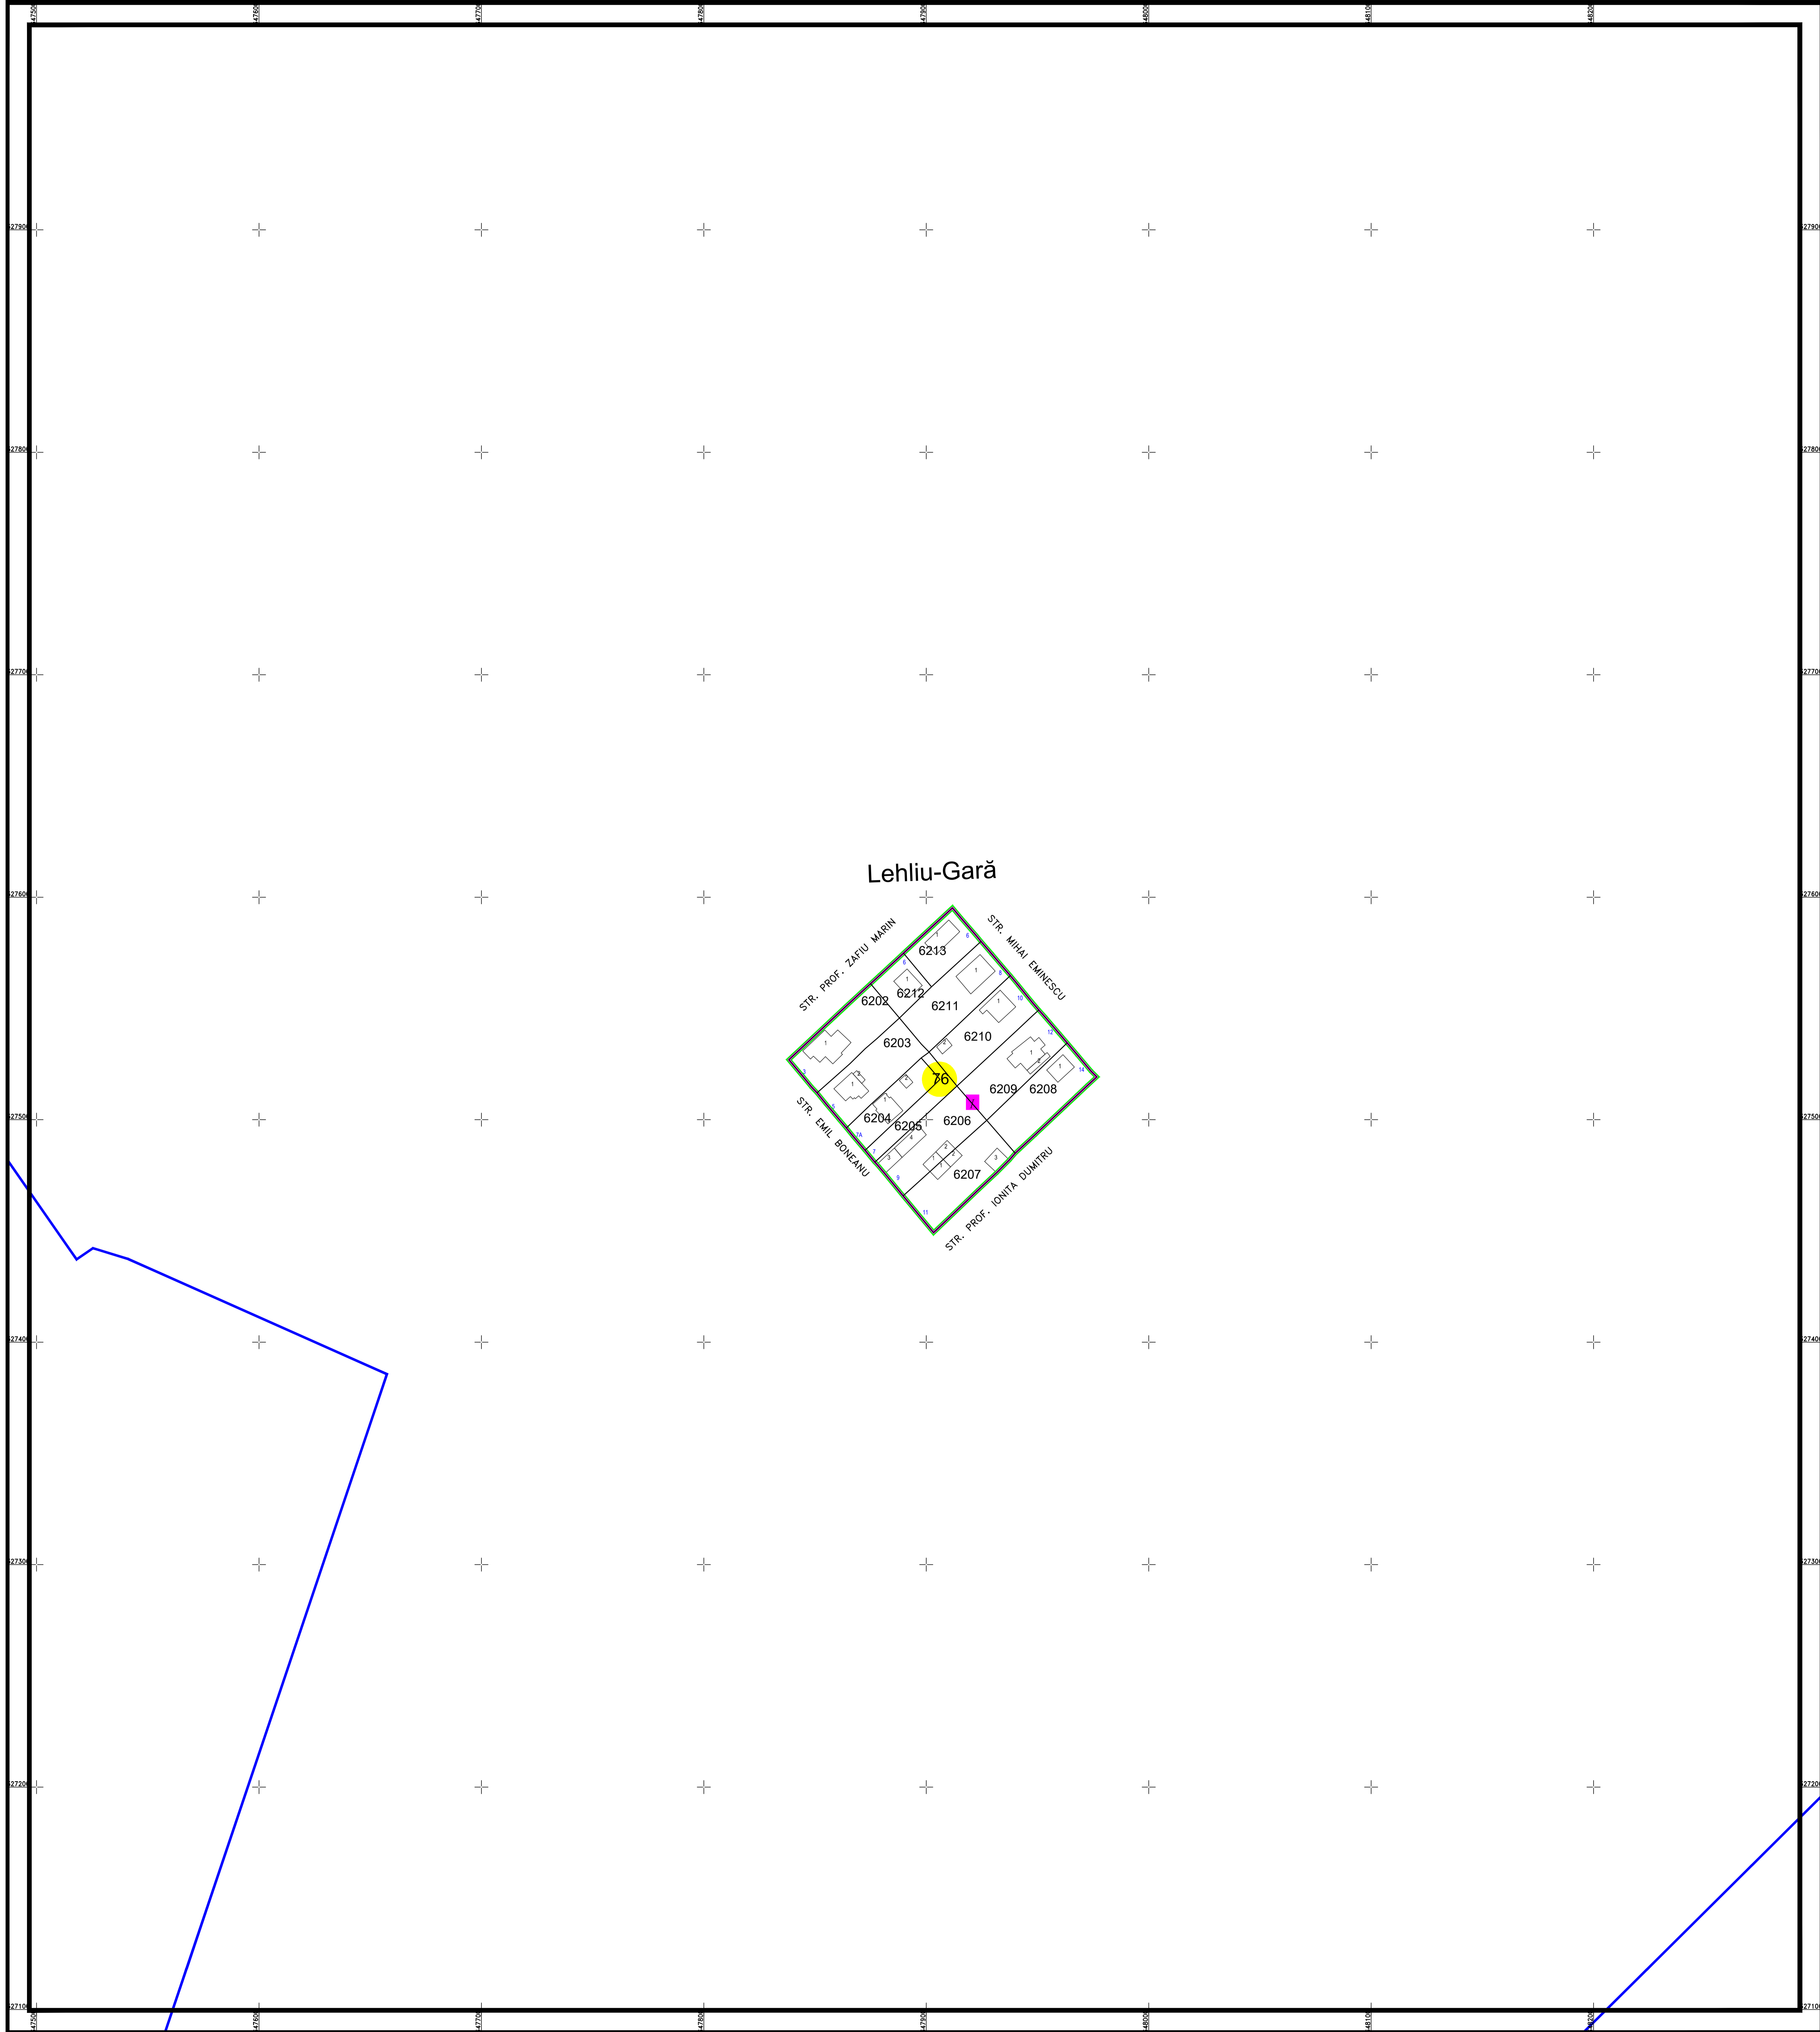

PLAN CADASTRAL AL INTRAVILANULUI
U.A.T. Lehliu-Gară, județul CĂLĂRAȘI, Sectorul cadastral 76

Scara 1:1000
Sistem de proiecție STEREO' 1970

Planșa 1
Spre publicare

Lehliu-Gară

SC Komora
Engineering
SRL

Schema de racordare a planșelor

Schița cu dispunerea sectorului cadastral

LEGENDĂ:

	Limită UAT
	Limită sector cadastral
	Limită intravilan
	Limită cvartal
	Limită imobil
	Limită construcții
	Număr sector cadastral
	Număr cvartal
	ID imobil
	Construcții corp
	Număr poștal