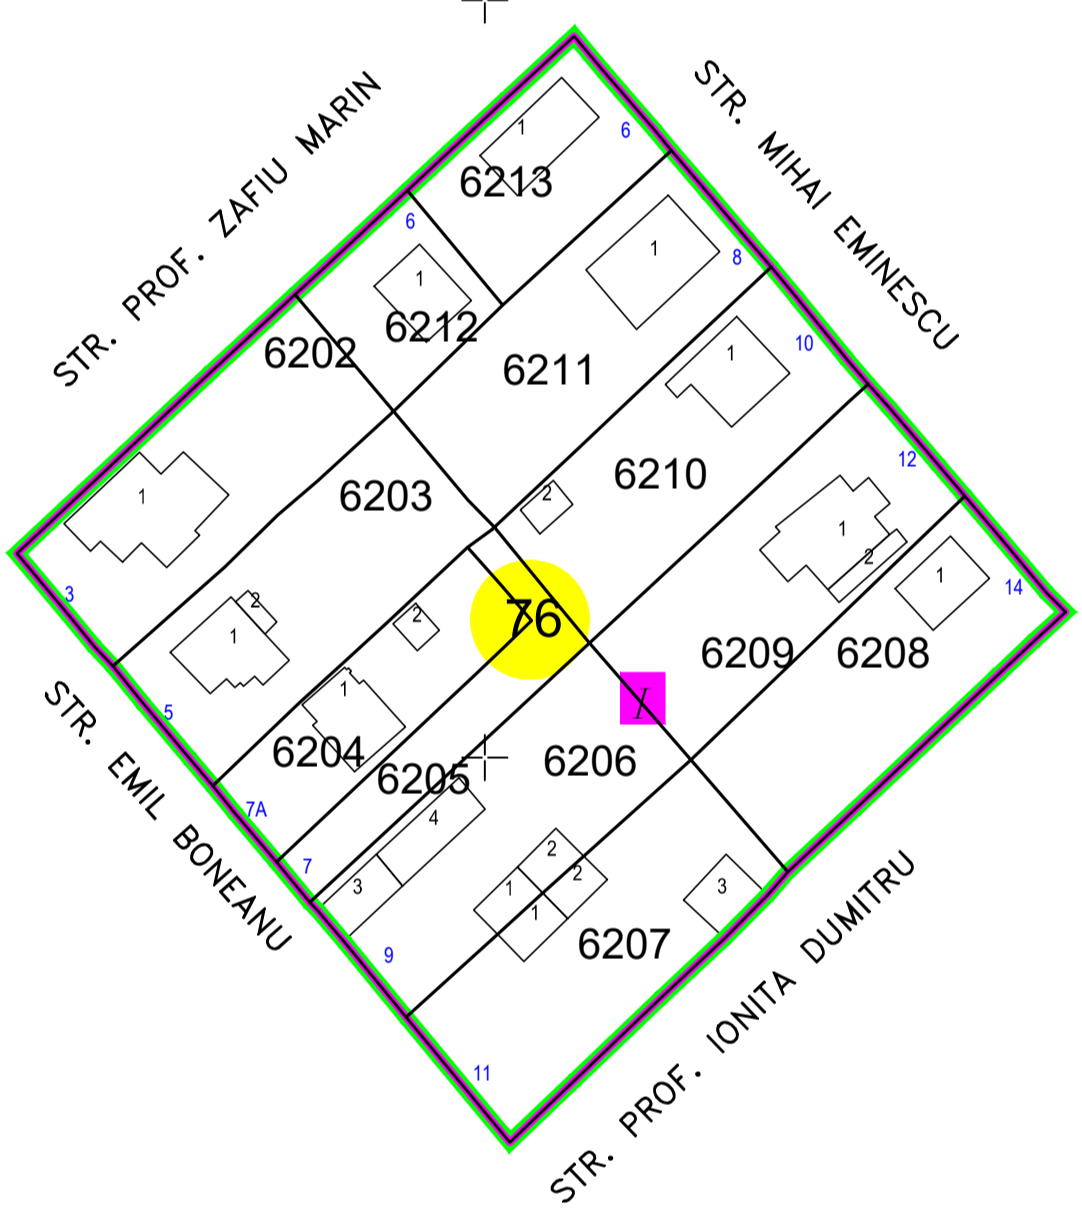

PLAN CADASTRAL AL INTRAVILANULUI
U.A.T. Lehliu-Gară, județul CĂLĂRAȘI, Sectorul cadastral 76

Scara 1:1000
Sistem de proiecție STEREO' 1970

Planșa 1
Spre publicare

Lehliu-Gară

SC Komora
Engineering
SRL

Schema de racordare a planșelor

Schița cu dispunerea sectorului cadastral

LEGENDĂ:

	Limită UAT
	Limită sector cadastral
	Limită intravilan
	Limită cvartal
	Limită imobil
	Limită construcții
	Număr sector cadastral
	Număr cvartal
	ID imobil
	Construcții corp
	Număr poștal