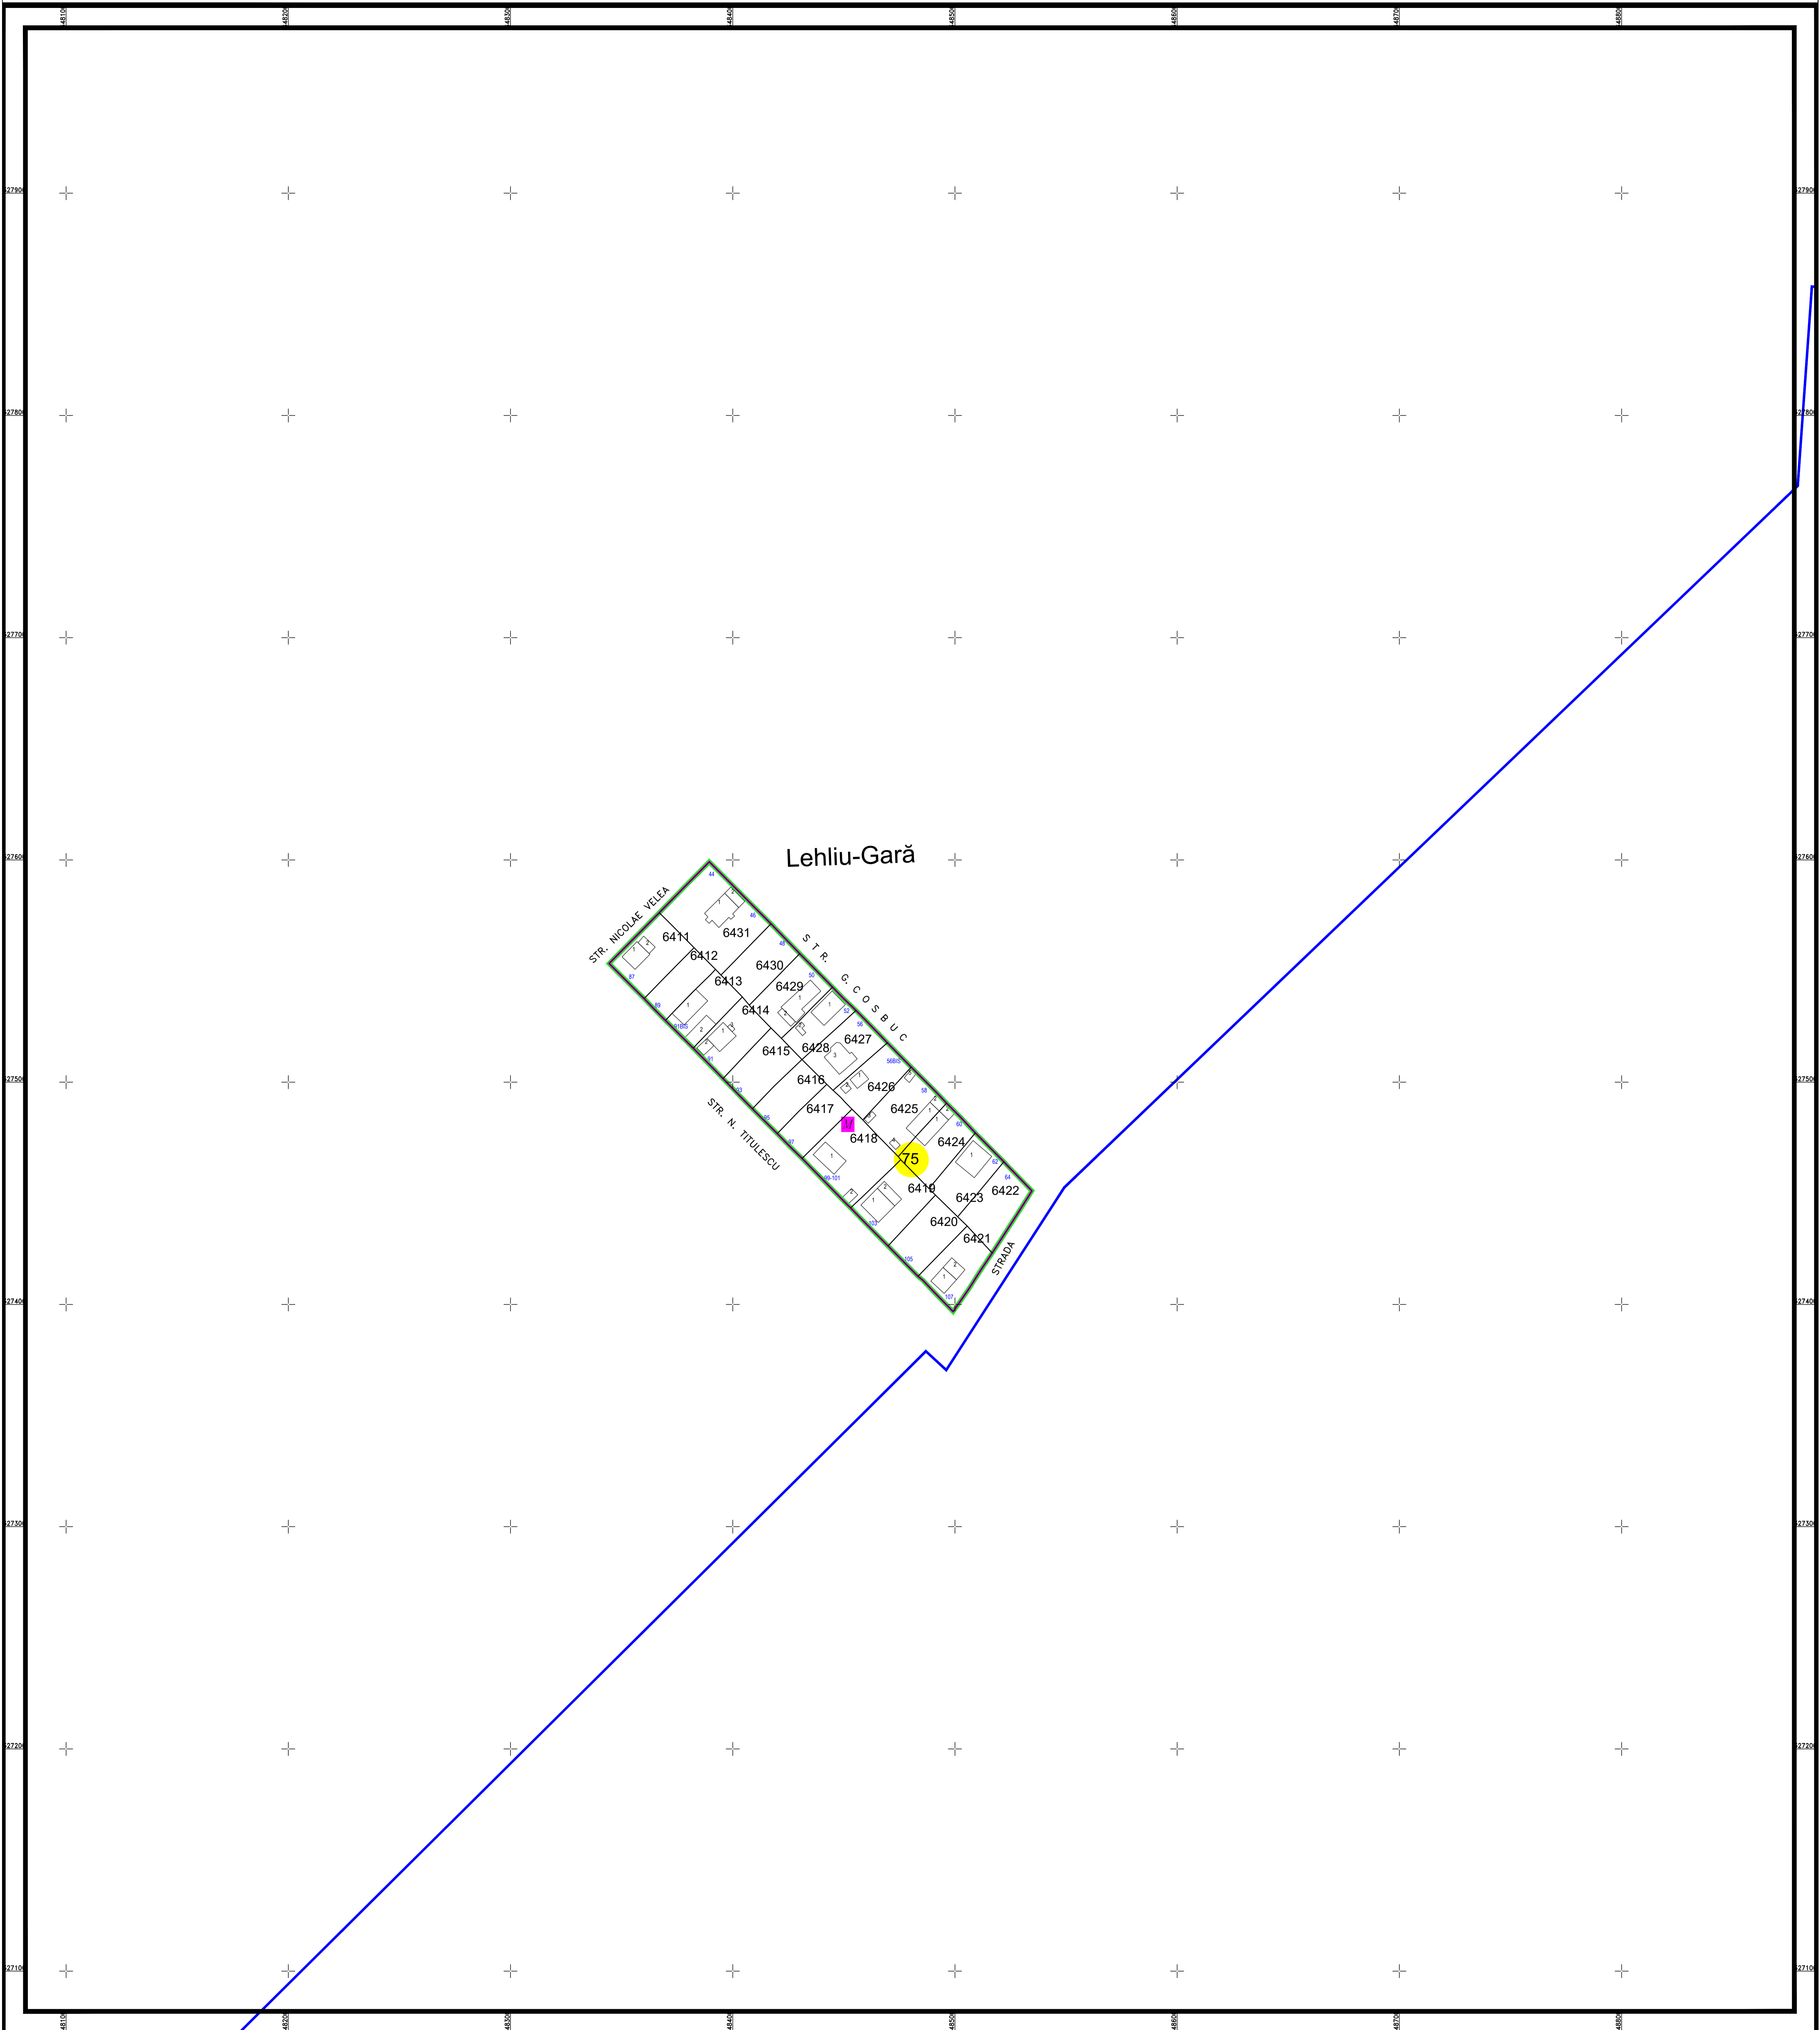

PLAN CADASTRAL AL INTRAVILANULUI  
U.A.T. Lehliu-Gară, județul CĂLĂRAȘI, Sectorul cadastral 75

Scara 1:1000  
Sistem de proiecție STEREO' 1970

Planșa 1  
Spre publicare

SC Komora  
Engineering  
SRL

Schema de racordare a planșelor

Schița cu dispunerea sectorului cadastral

LEGENDĂ:

	Limită UAT
	Limită sector cadastral
	Limită intravilan
	Limită cvartal
	Limită imobil
	Limită construcții
	Număr sector cadastral
	Număr cvartal
	ID imobil
	Construcții corp
	Număr poștal