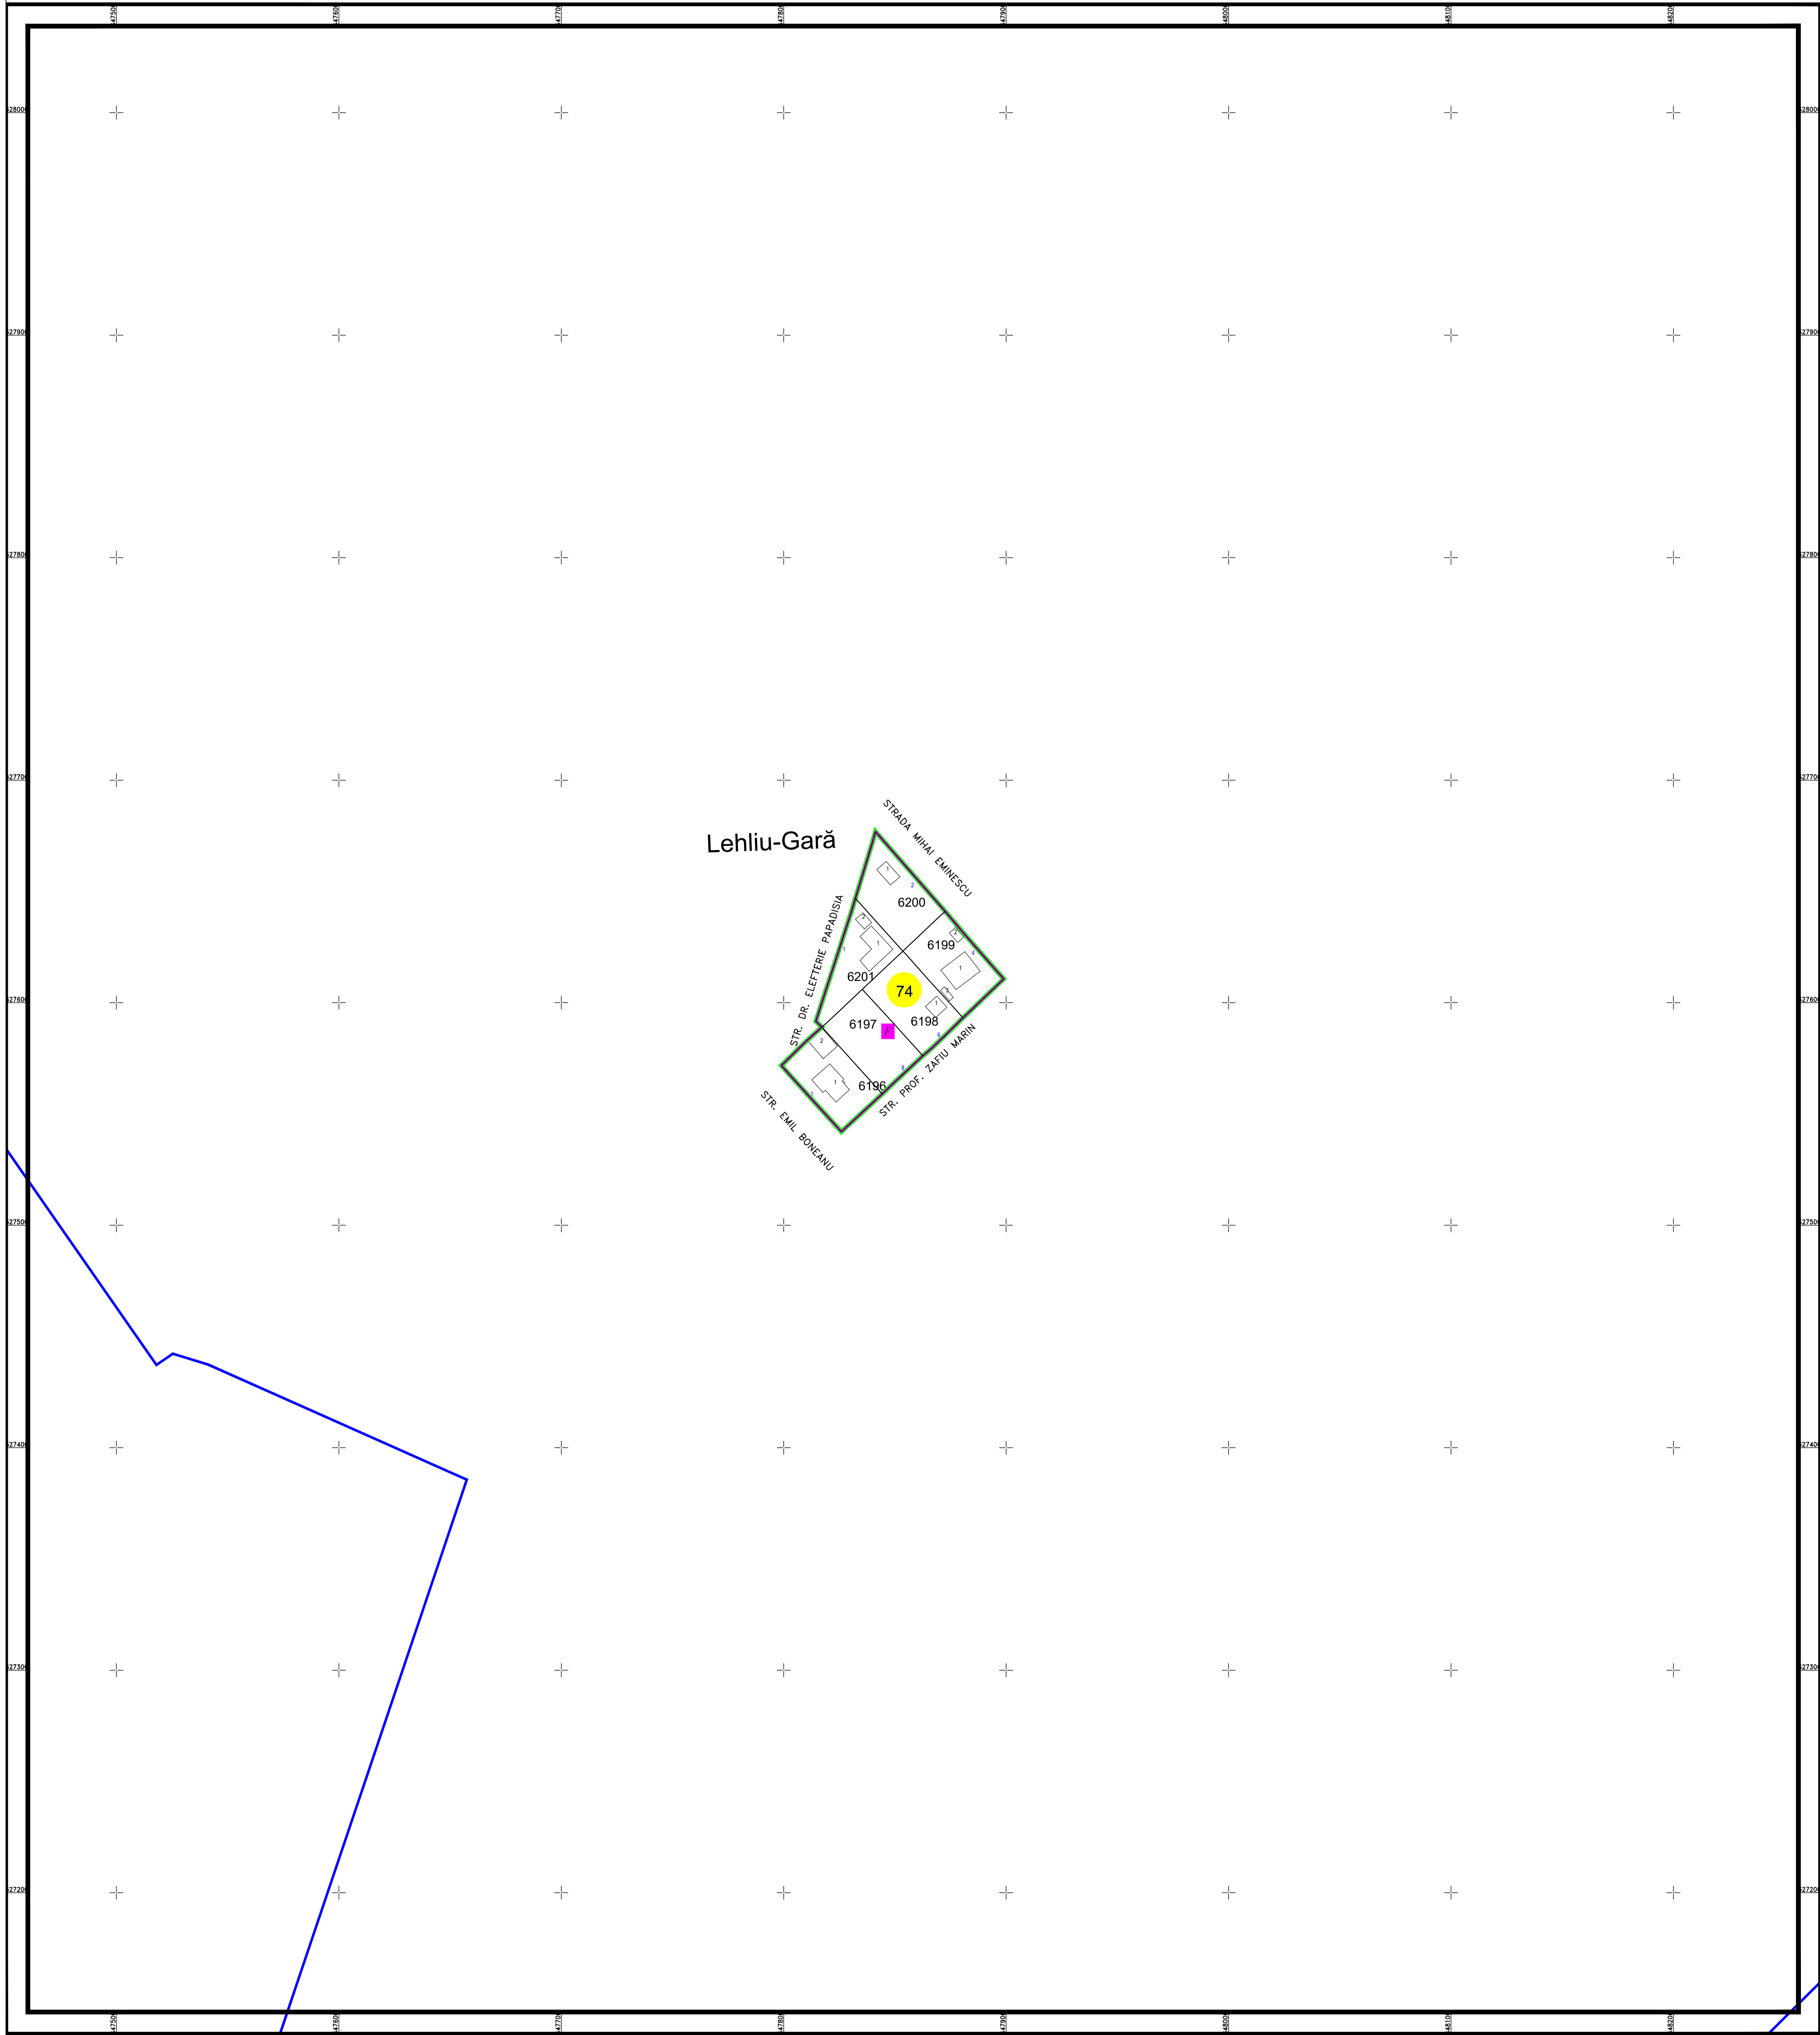

PLAN CADASTRAL AL INTRAVILANULUI
U.A.T. Lehliu-Gară, județul CĂLĂRAȘI, Sectorul cadastral 74

Scara 1:1000
Sistem de proiecție STEREO' 1970

Planșa 1
Spre publicare

SC Komora
Engineering
SRL

Schema de racordare a planșelor

Schița cu dispunerea sectorului cadastral

LEGENDĂ:

	Limită UAT
	Limită sector cadastral
	Limită intravilan
	Limită cvartal
	Limită imobil
	Limită construcții
	Număr sector cadastral
	Număr cvartal
	ID imobil
	Construcții corp
	Număr poștal