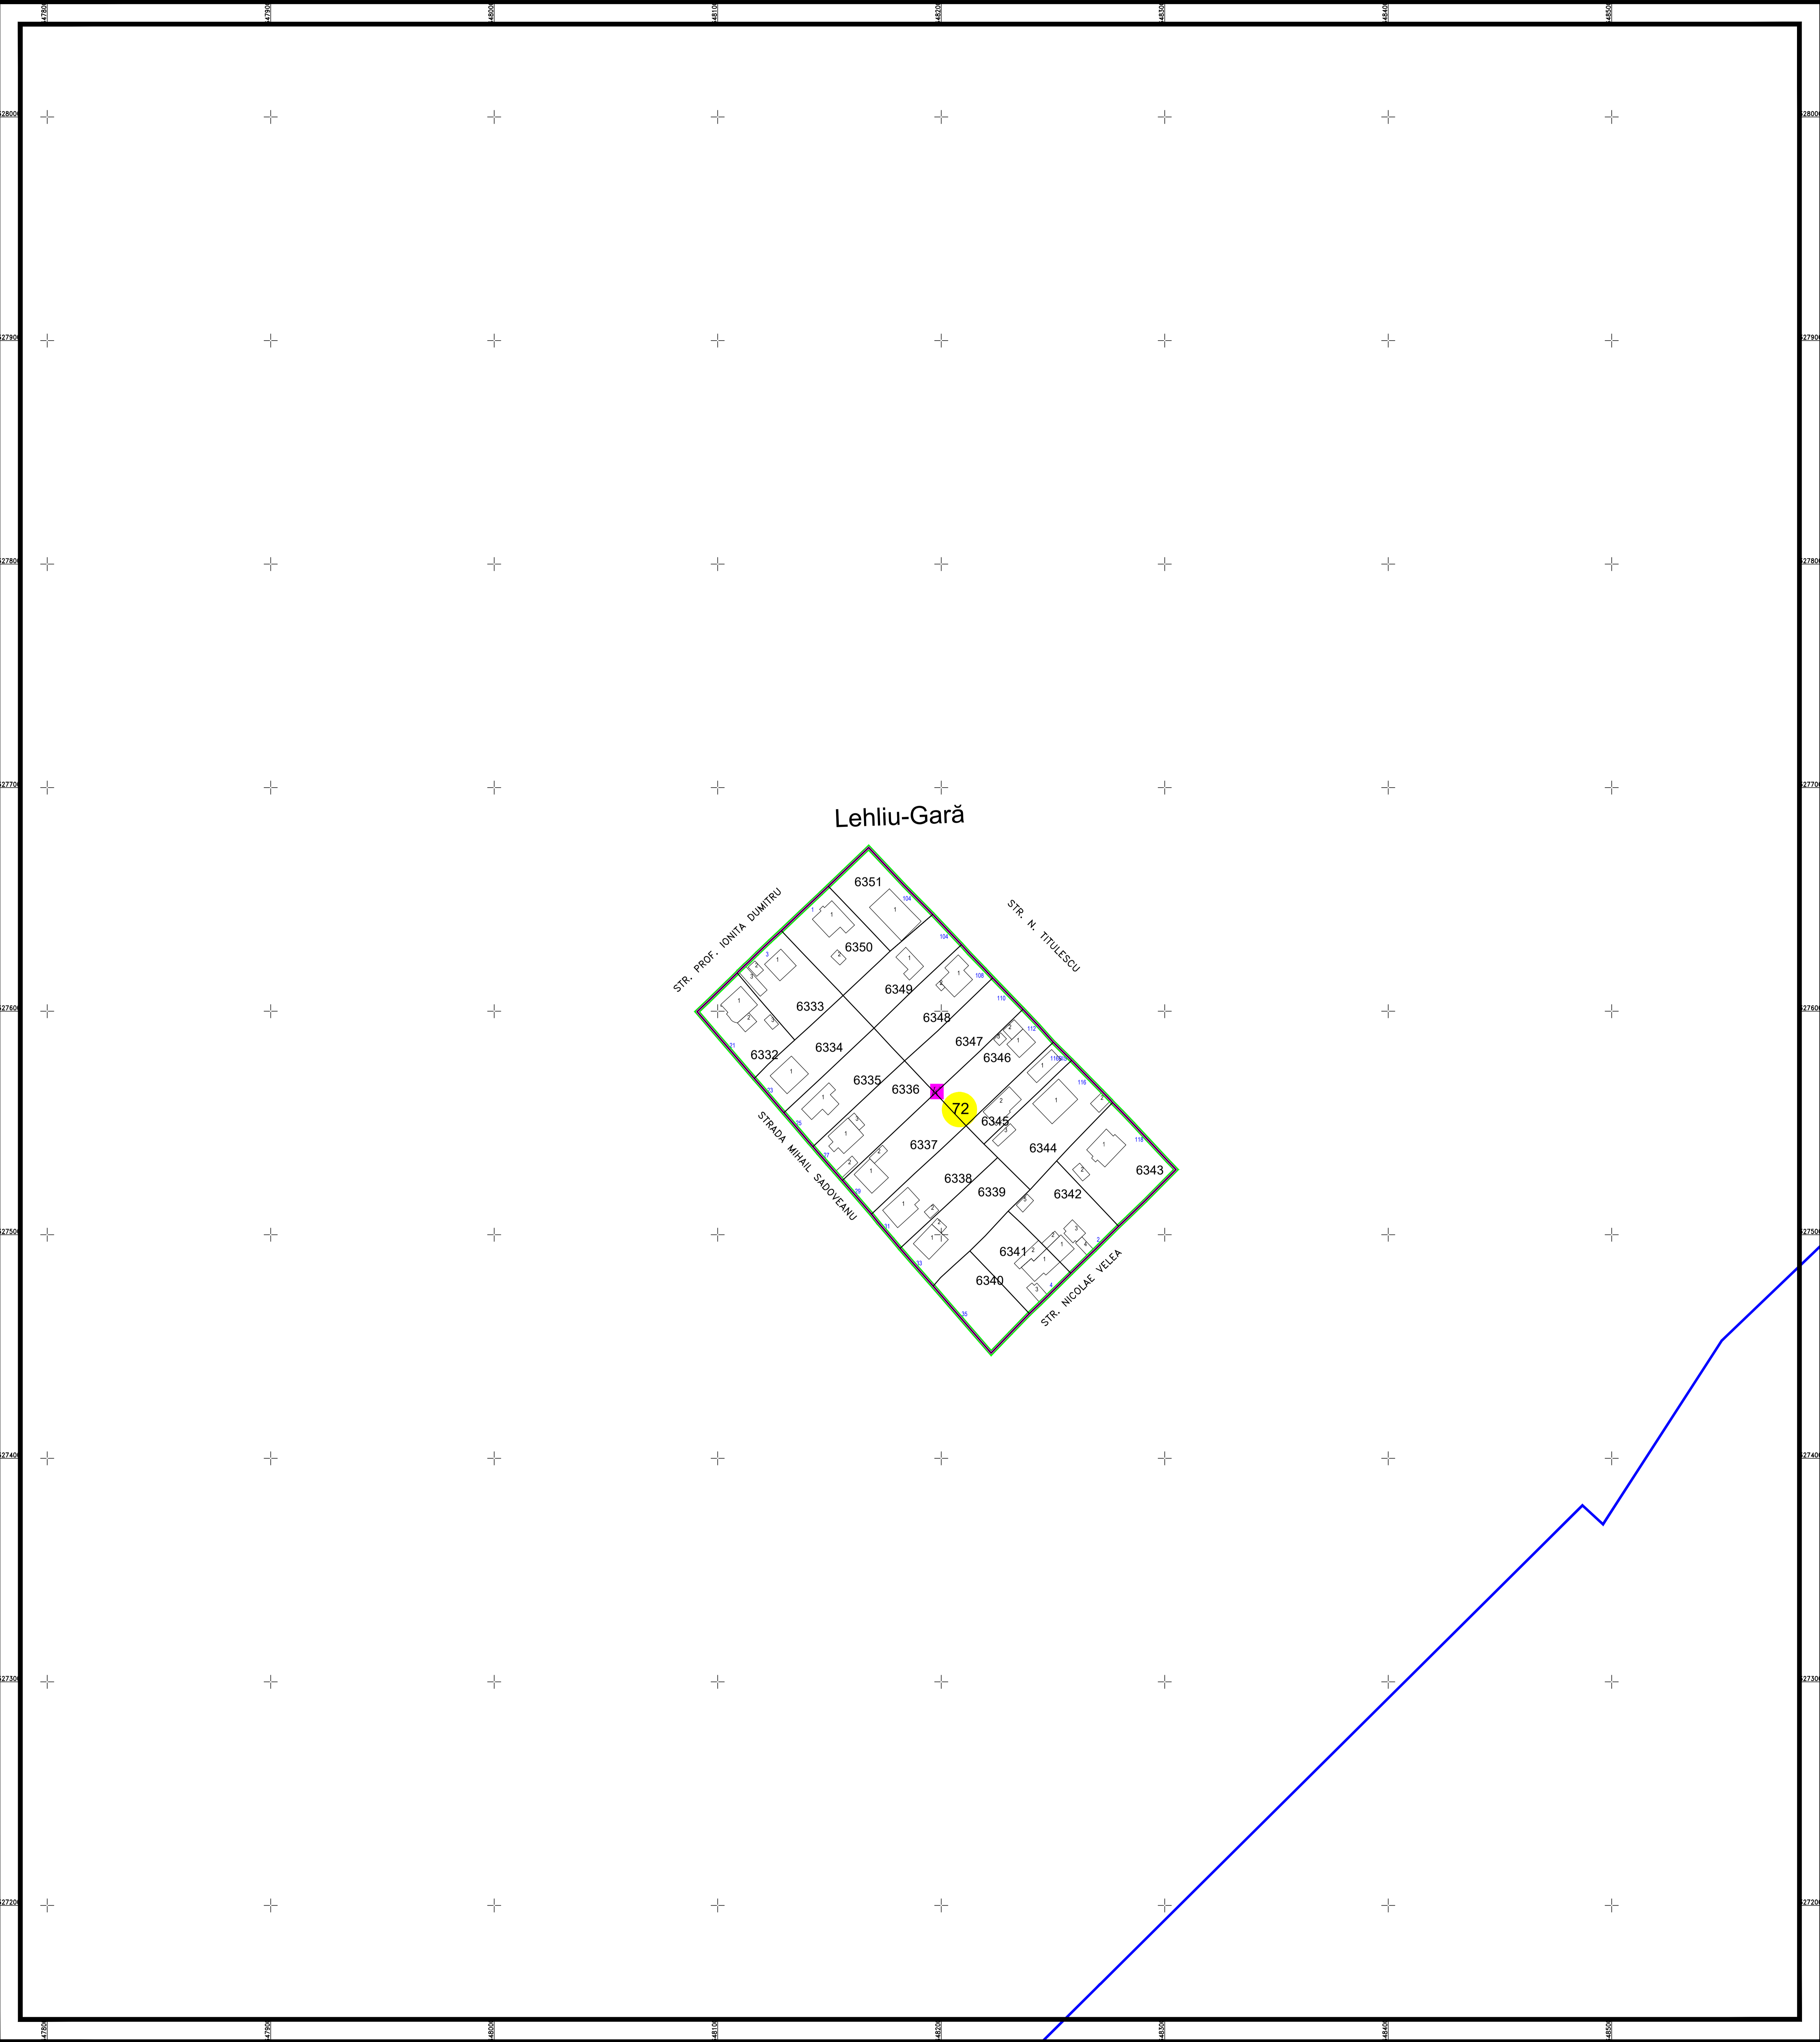

PLAN CADASTRAL AL INTRAVILANULUI
U.A.T. Lehliu-Gară, județul CĂLĂRAȘI, Sectorul cadastral 72

Scara 1:1000
Sistem de proiecție STEREO' 1970

Planșa 1
Spre publicare

SC Komora
Engineering
SRL

Schema de racordare a planșelor

Schița cu dispunerea sectorului cadastral

LEGENDĂ:

	Limită UAT
	Limită sector cadastral
	Limită intravilan
	Limită cvartal
	Limită imobil
	Limită construcții
	Număr sector cadastral
	Număr cvartal
	ID imobil
	Construcții corp
	Număr poștal