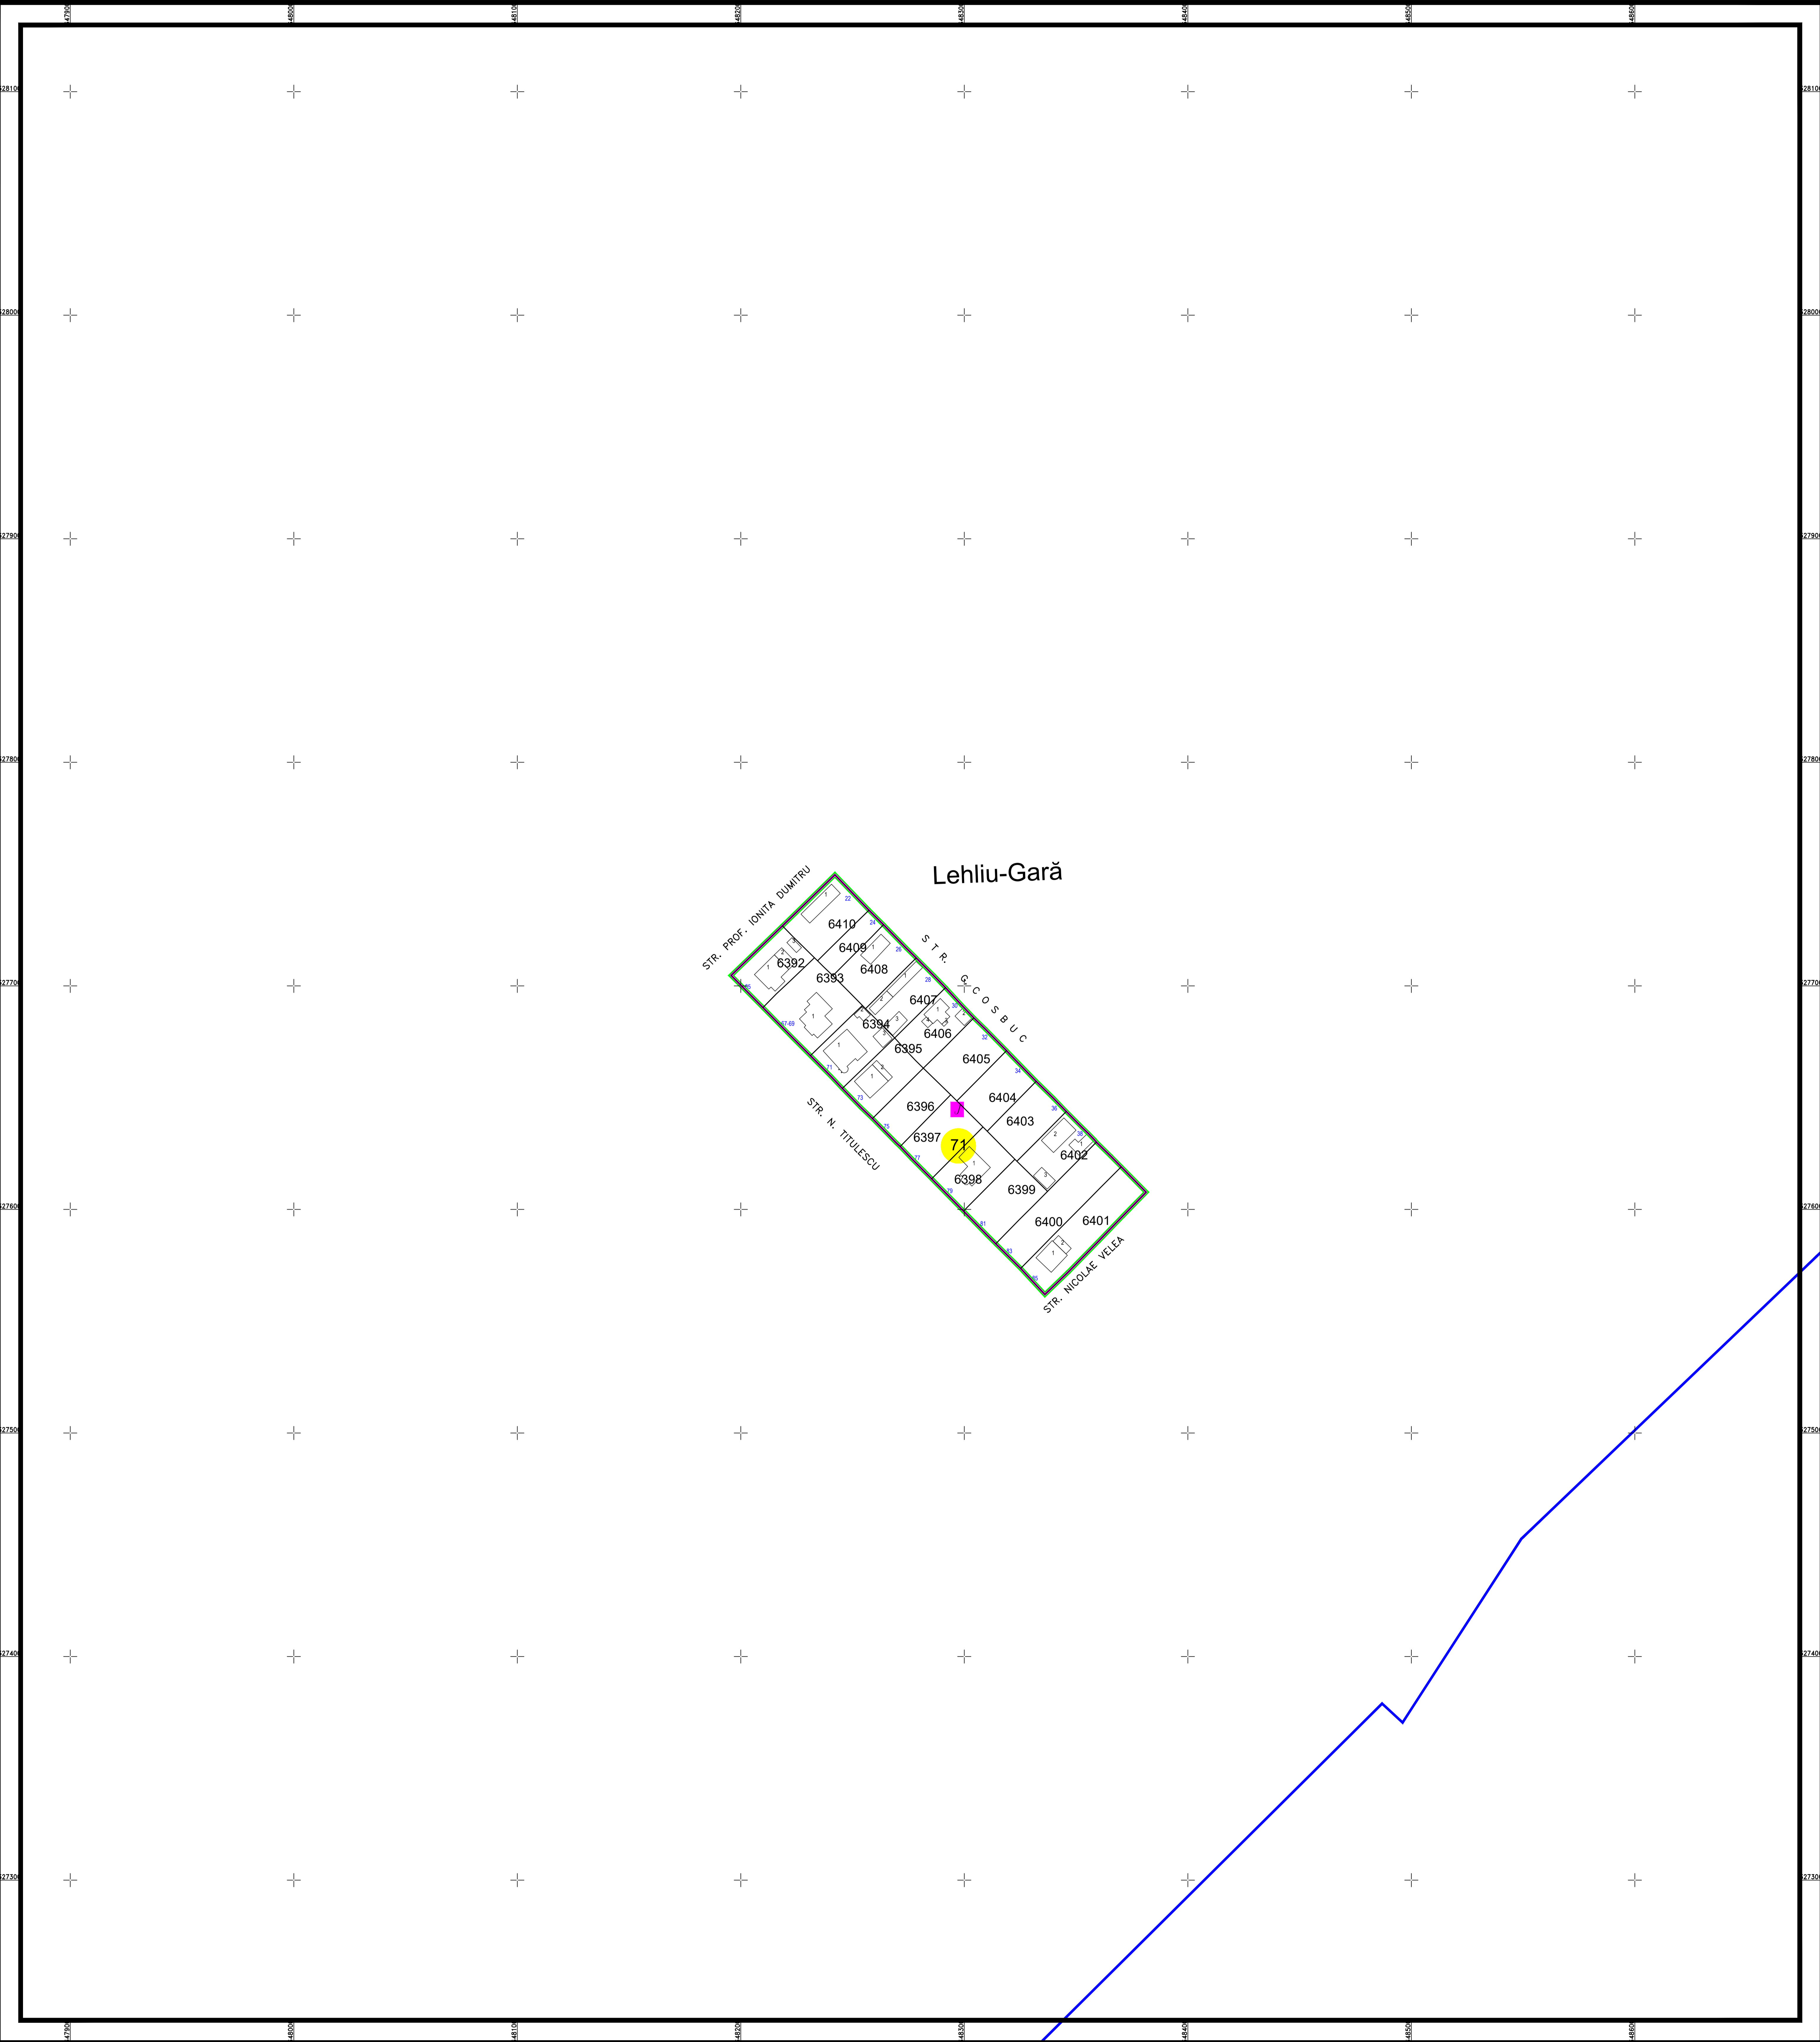

PLAN CADASTRAL AL INTRAVILANULUI
U.A.T. Lehliu-Gară, județul CĂLĂRAȘI, Sectorul cadastral 71

Scara 1:1000
Sistem de proiecție STEREO' 1970

Planșa 1
Spre publicare

SC Komora
Engineering
SRL

Schema de racordare a planșelor

Schița cu dispunerea sectorului cadastral

LEGENDĂ:

	Limită UAT
	Limită sector cadastral
	Limită intravilan
	Limită cvartal
	Limită imobil
	Limită construcții
	Număr sector cadastral
	Număr cvartal
	ID imobil
	Construcții corp
	Număr poștal