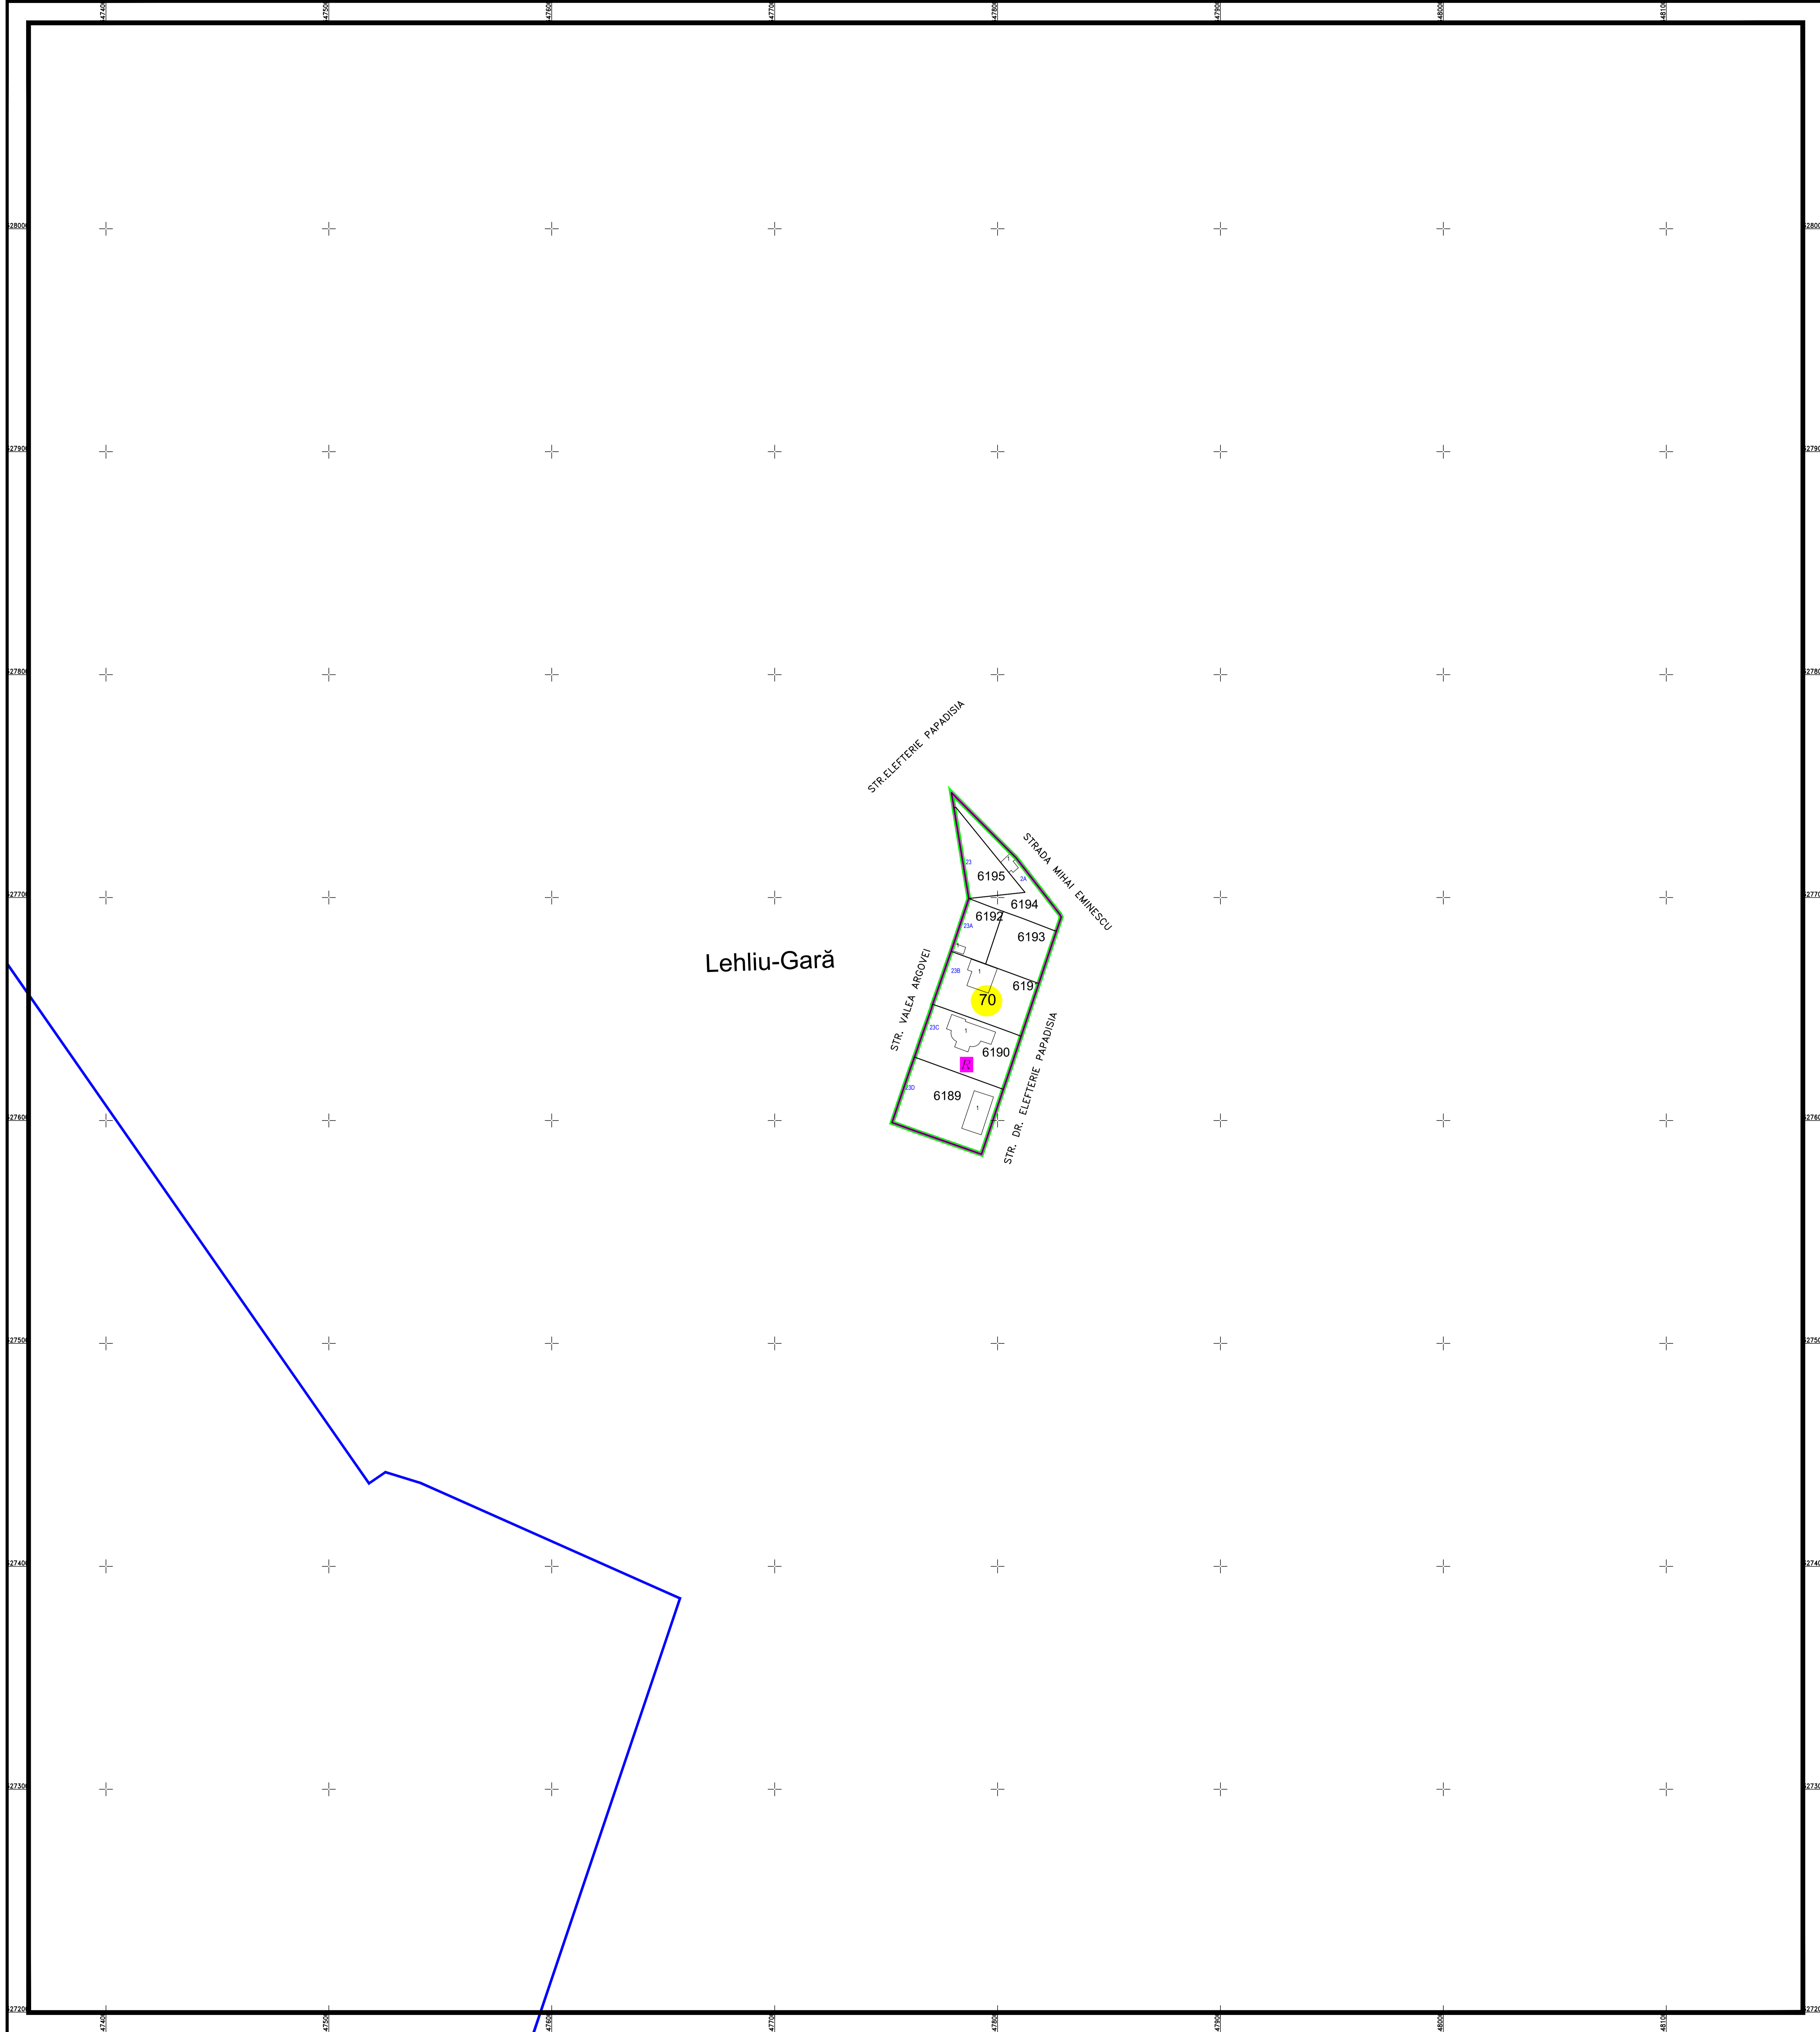

# PLAN CADASTRAL AL INTRAVILANULUI

## U.A.T. Lehliu-Gară, județul CĂLĂRAȘI, Sectorul cadastral 70

Scara 1:1000  
Sistem de proiecție STEREO' 1970

Planșa 1  
Spre publicare

Lehliu-Gară

SC Komora  
Engineering  
SRL

Schema de racordare a planșelor

Schița cu dispunerea sectorului cadastral

LEGENDĂ:

	Limită UAT
	Limită sector cadastral
	Limită intravilan
	Limită cvartal
	Limită imobil
	Limită construcții
	Număr sector cadastral
	Număr cvartal
	ID imobil
	Construcții corp
	Număr poștal