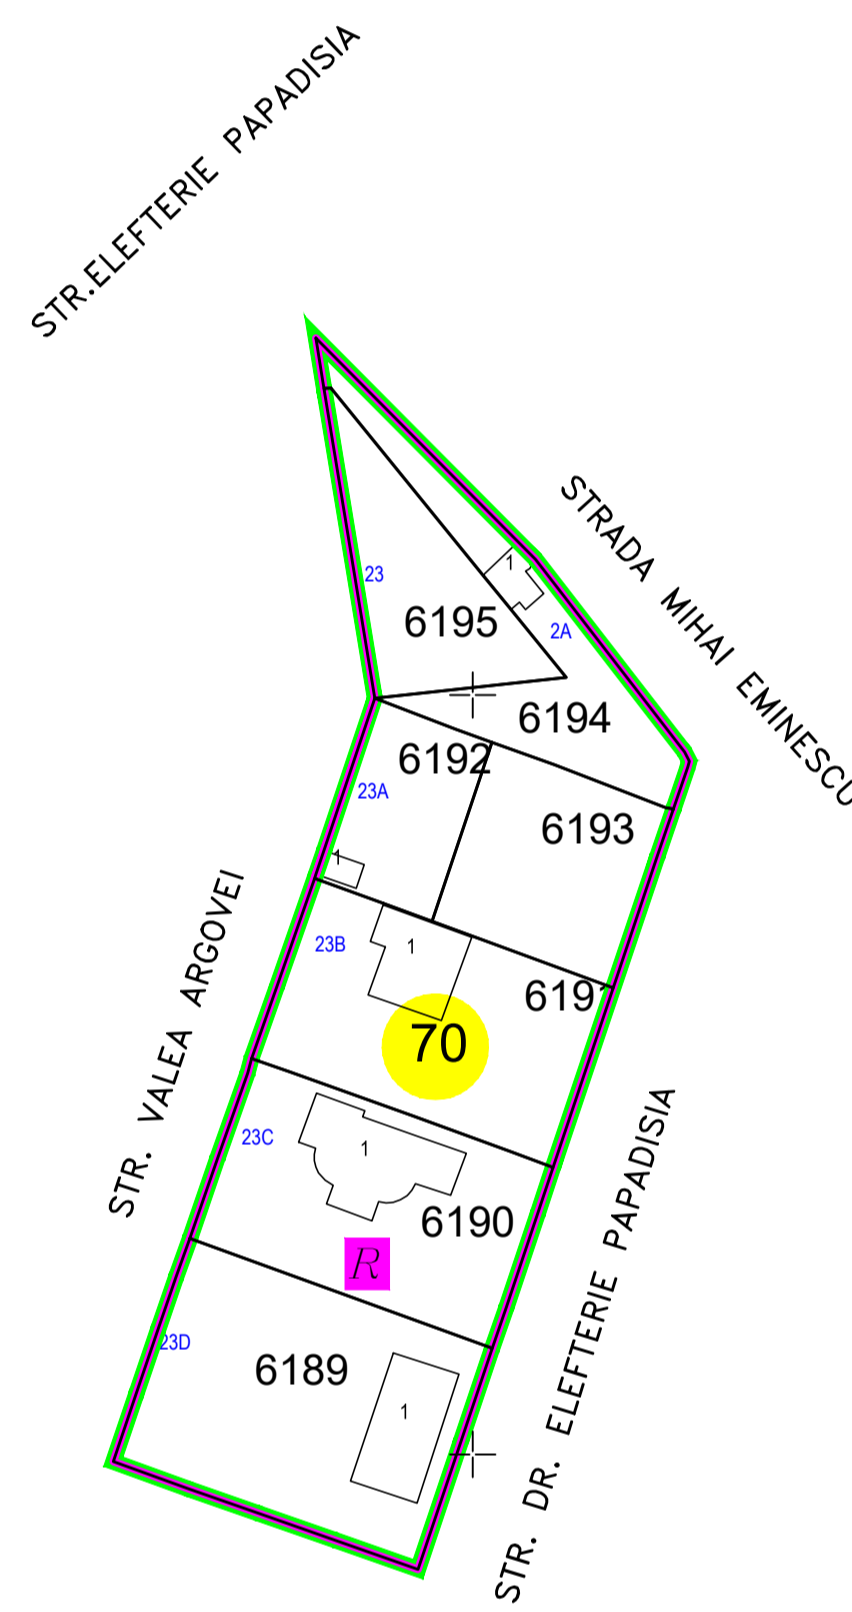

# PLAN CADASTRAL AL INTRAVILANULUI

## U.A.T. Lehliu-Gară, județul CĂLĂRAȘI, Sectorul cadastral 70

Scara 1:1000  
Sistem de proiecție STEREO' 1970

Planșa 1  
Spre publicare

Lehliu-Gară

SC Komora  
Engineering  
SRL

Schema de racordare a planșelor

Schița cu dispunerea sectorului cadastral

LEGENDĂ:

	Limită UAT
	Limită sector cadastral
	Limită intravilan
	Limită cvartal
	Limită imobil
	Limită construcții
	Număr sector cadastral
	Număr cvartal
	ID imobil
	Construcții corp
	Număr poștal