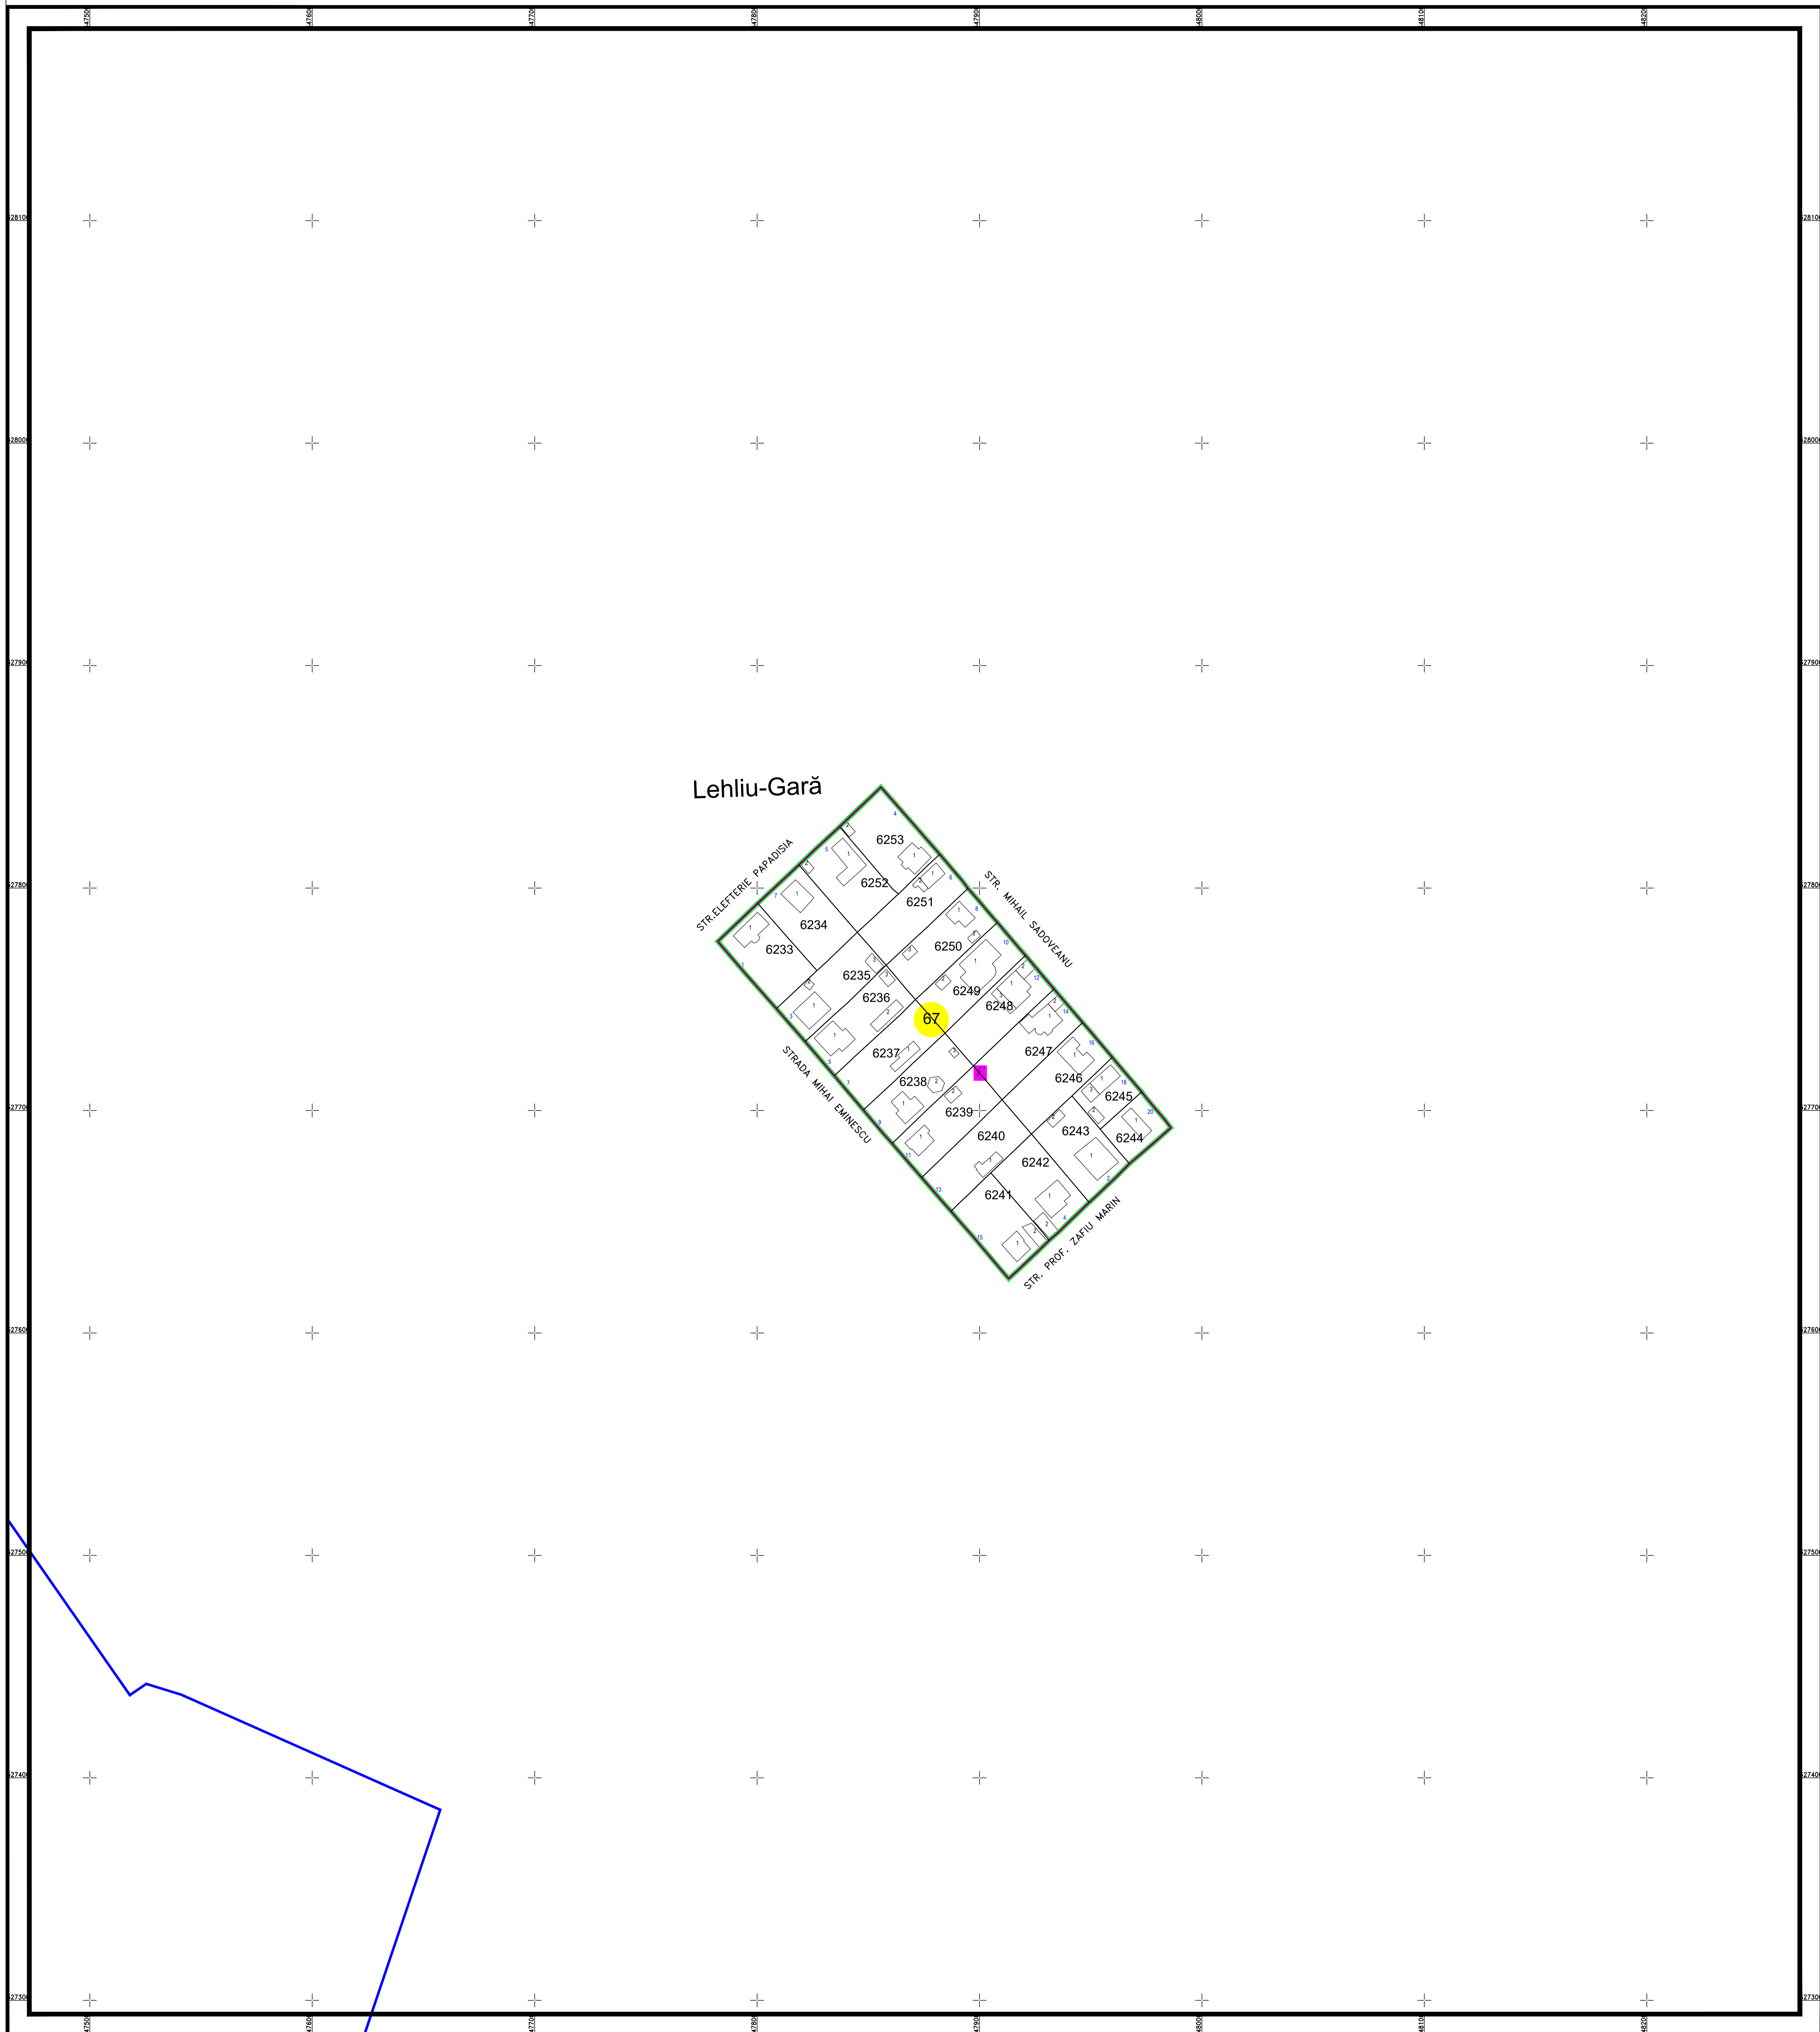

PLAN CADASTRAL AL INTRAVILANULUI
U.A.T. Lehliu-Gară, județul CĂLĂRAȘI, Sectorul cadastral 67

Scara 1:1000
Sistem de proiecție STEREO' 1970

Planșa 1
Spre publicare

SC Komora
Engineering
SRL

Schema de racordare a planșelor

Schița cu dispunerea sectorului cadastral

LEGENDĂ:

	Limită UAT
	Limită sector cadastral
	Limită intravilan
	Limită cvartal
	Limită imobil
	Limită construcții
	Număr sector cadastral
	Număr cvartal
	ID imobil
	Construcții corp
	Număr poștal