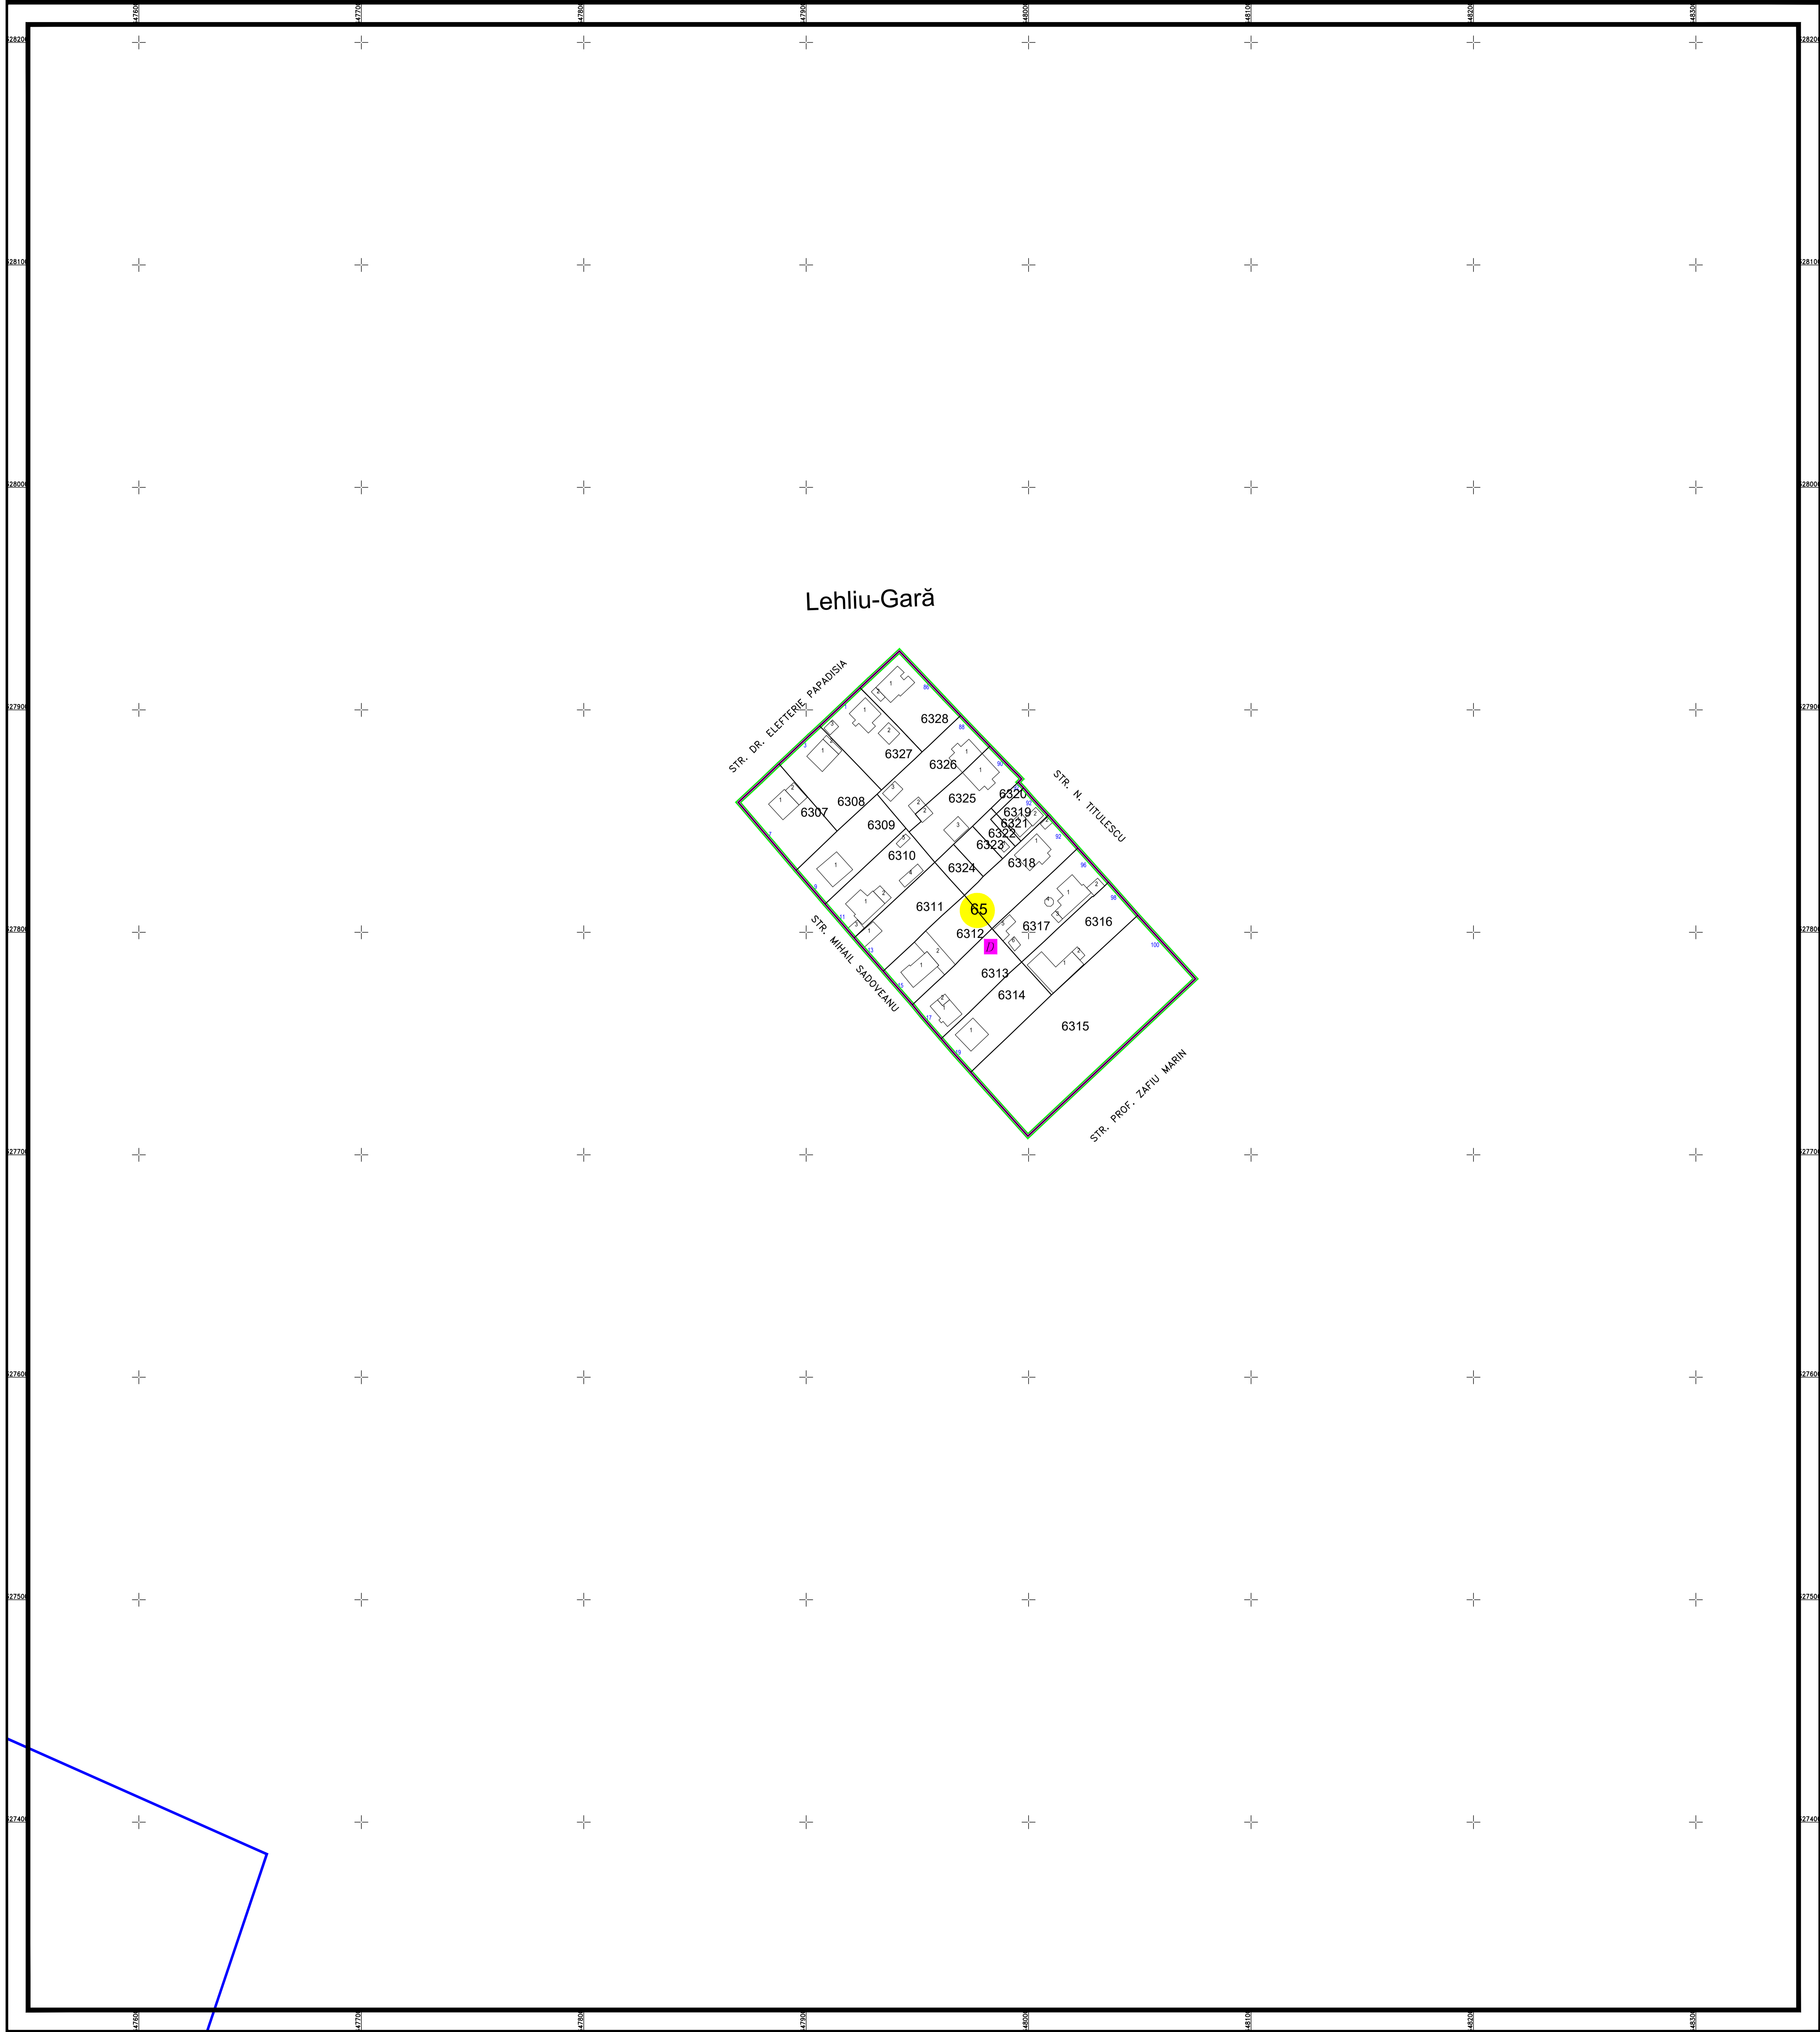

# PLAN CADASTRAL AL INTRAVILANULUI

## U.A.T. Lehliu-Gară, județul CĂLĂRAȘI, Sectorul cadastral 65

Scara 1:1000  
Sistem de proiecție STEREO' 1970

Planșa 1  
Spre publicare

SC Komora  
Engineering  
SRL

Schema de racordare a planșelor

Șchița cu dispunerea sectorului cadastral