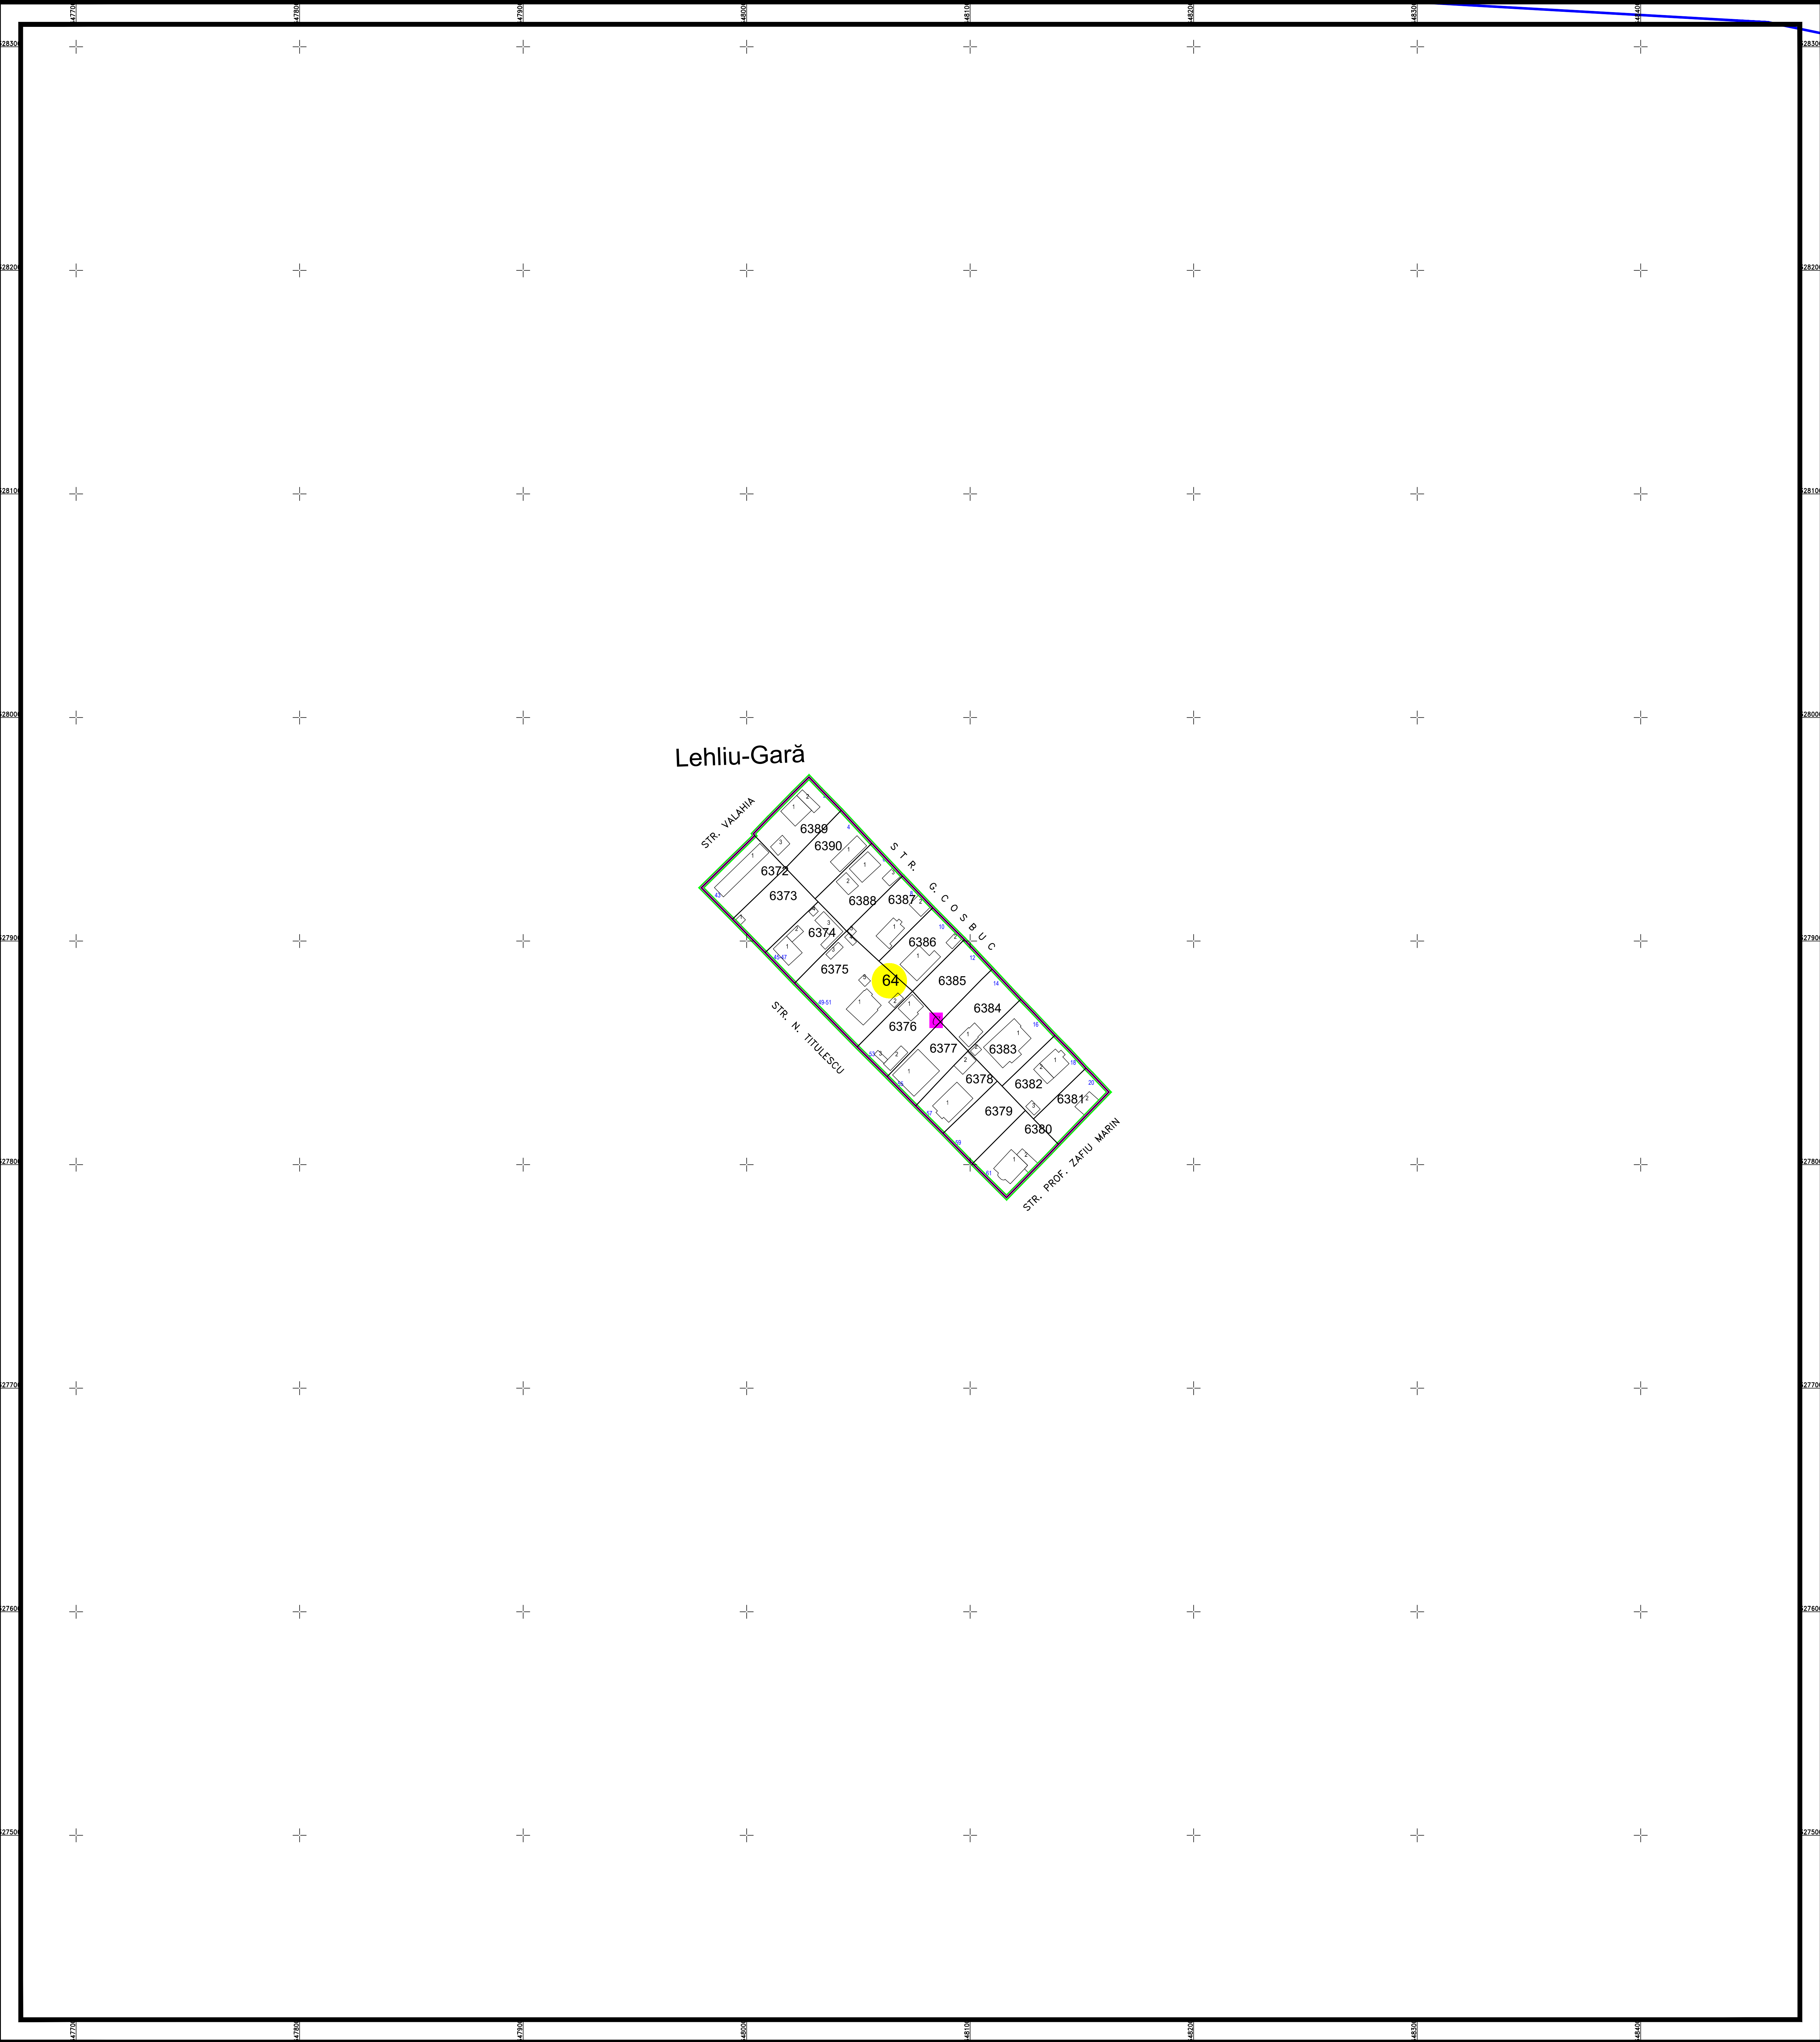

PLAN CADASTRAL AL INTRAVILANULUI
U.A.T. Lehliu-Gară, județul CĂLĂRAȘI, Sectorul cadastral 64

Scara 1:1000
Sistem de proiecție STEREO' 1970

Planșa 1
Spre publicare

SC Komora
Engineering
SRL

Schema de racordare a planșelor

Schița cu dispunerea sectorului cadastral

LEGENDĂ:

	Limită UAT
	Limită sector cadastral
	Limită intravilan
	Limită cvartal
	Limită imobil
	Limită constructii
	Număr sector cadastral
	Număr cvartal
	ID imobil
	Construcții corp
	Număr postal