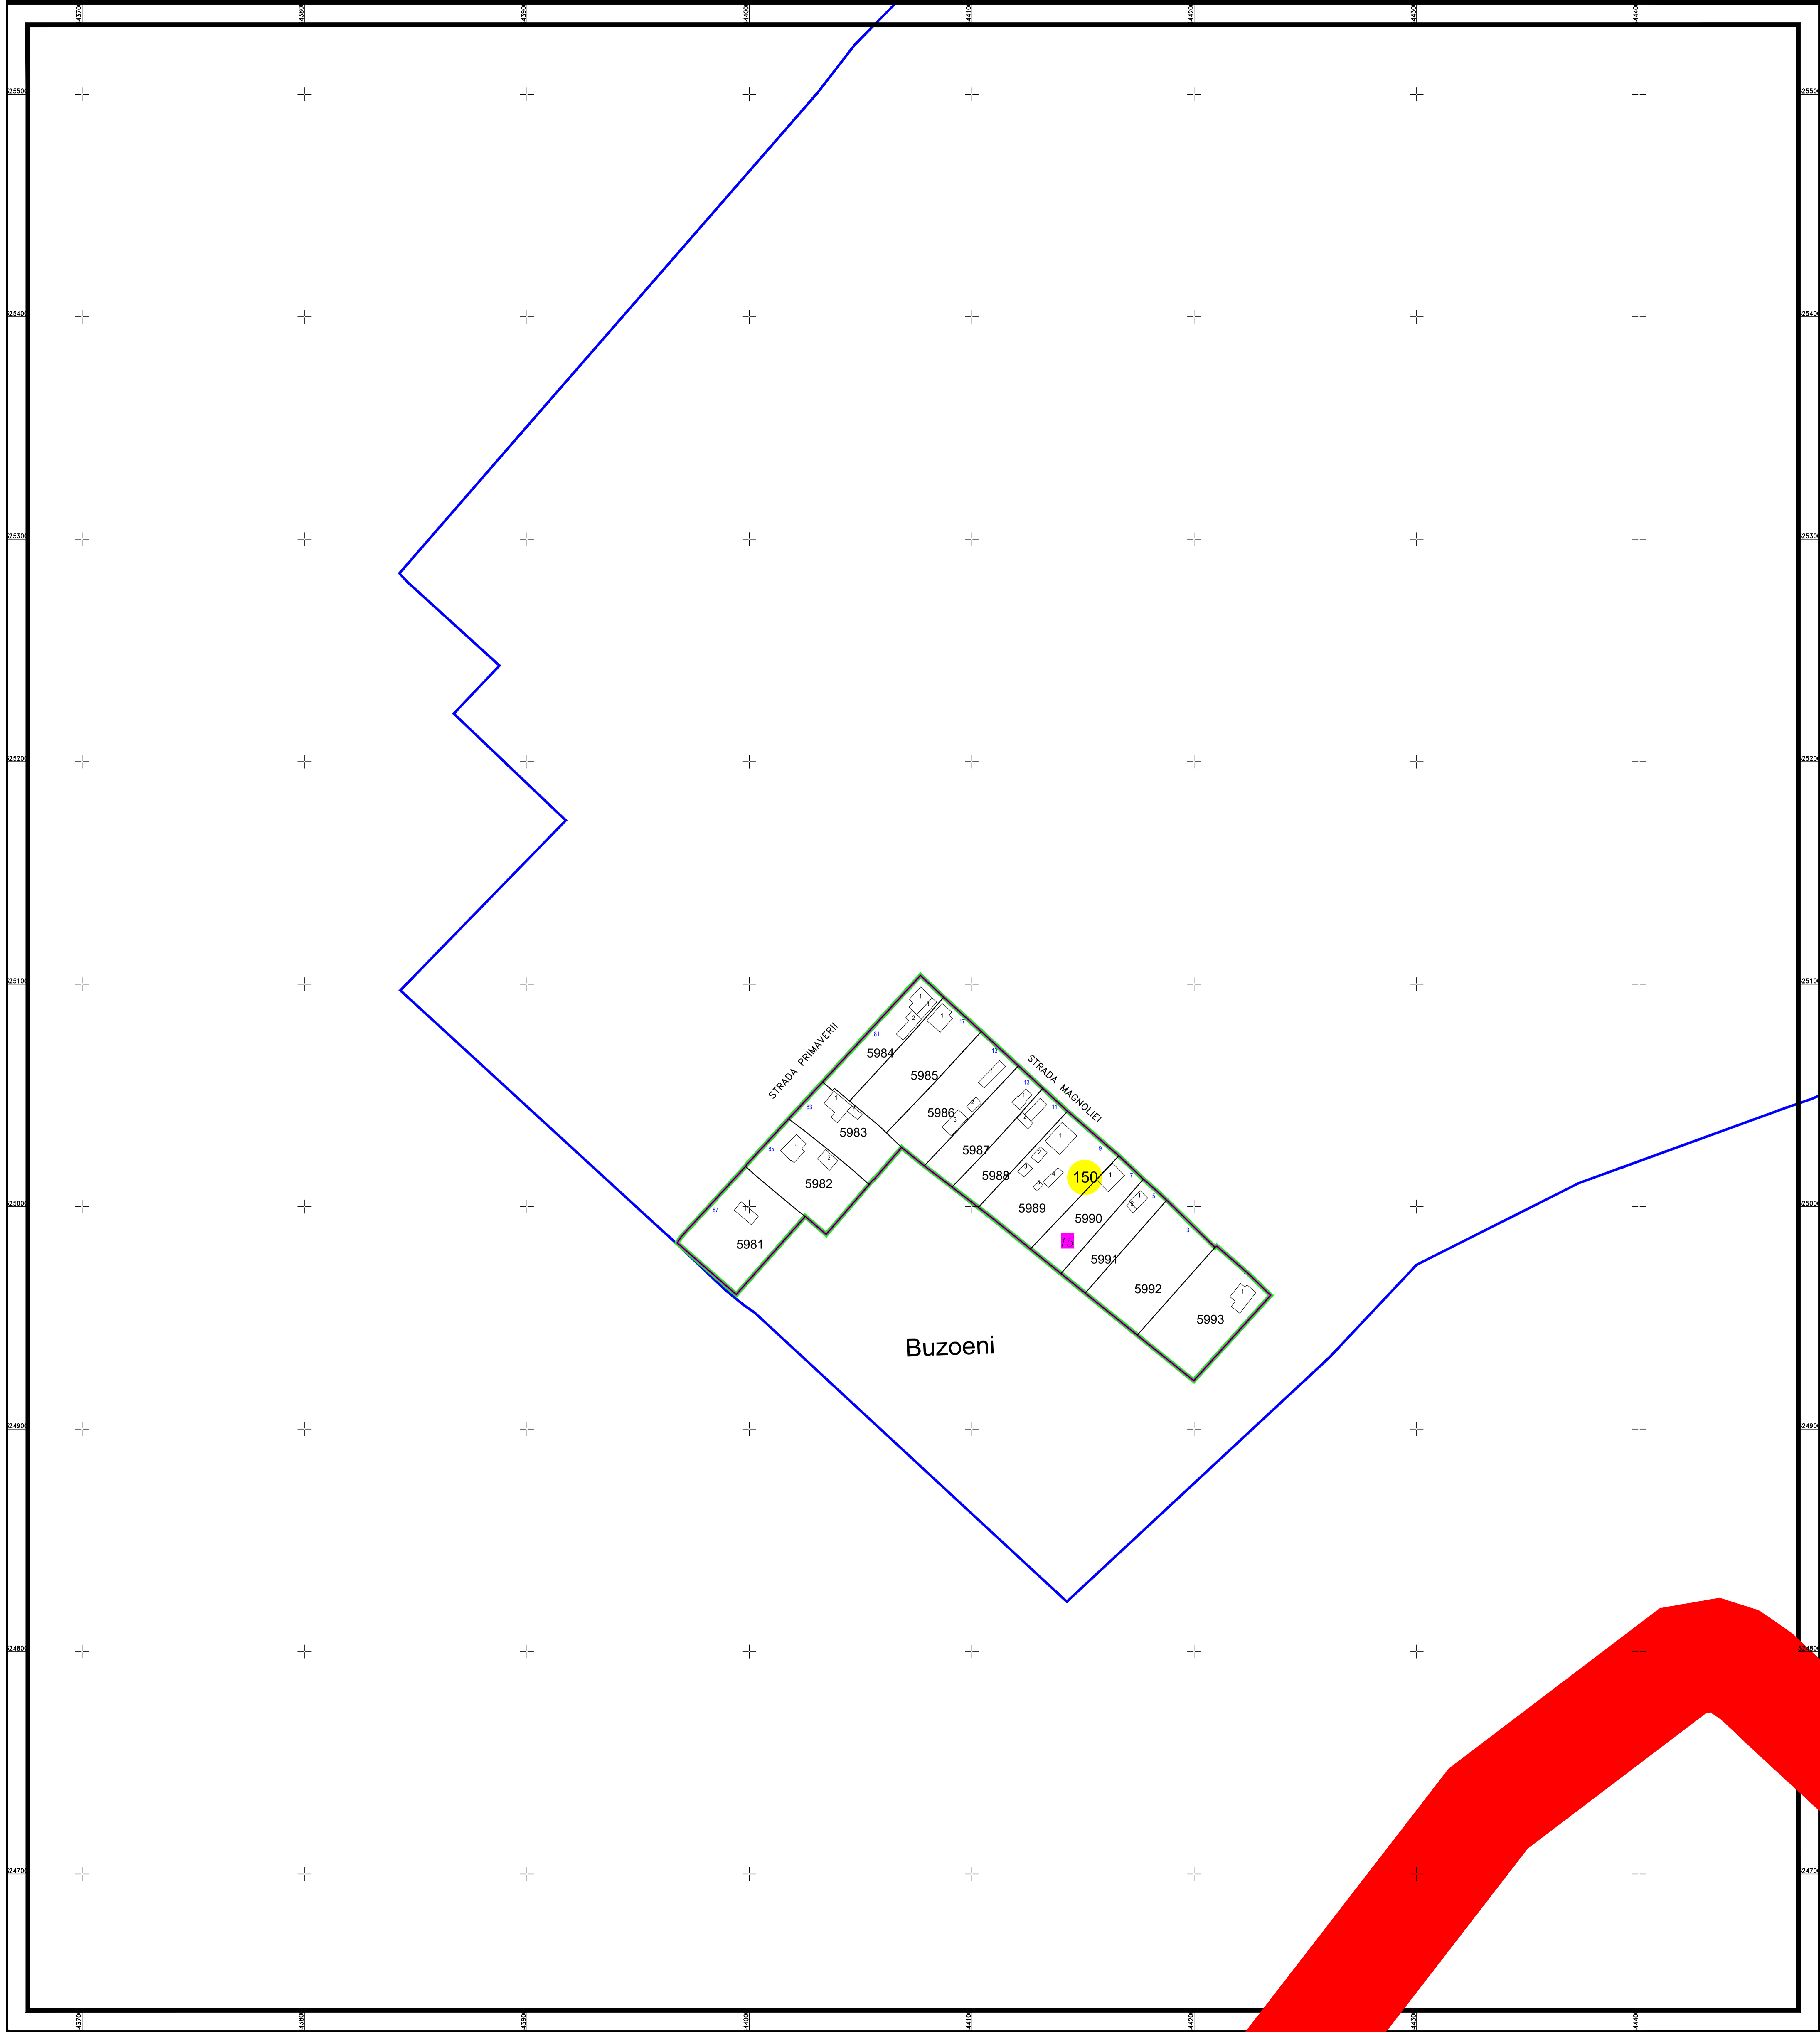

PLAN CADASTRAL AL INTRAVILANULUI
U.A.T. Lehliu-Gară, județul CĂLĂRAȘI, Sectorul cadastral 150

Scara 1:1000
Sistem de proiecție STEREO' 1970

Planșa 1
Spre publicare

SC Komora
Engineering
SRL

Schema de racordare a planșelor

Schița cu dispunerea sectorului cadastral

LEGENDĂ:

	Limită UAT
	Limită sector cadastral
	Limită intravilan
	Limită cvartal
	Limită imobil
	Limită construcții
	Număr sector cadastral
	Număr cvartal
	ID imobil
	Construcții corp
	Număr poștal