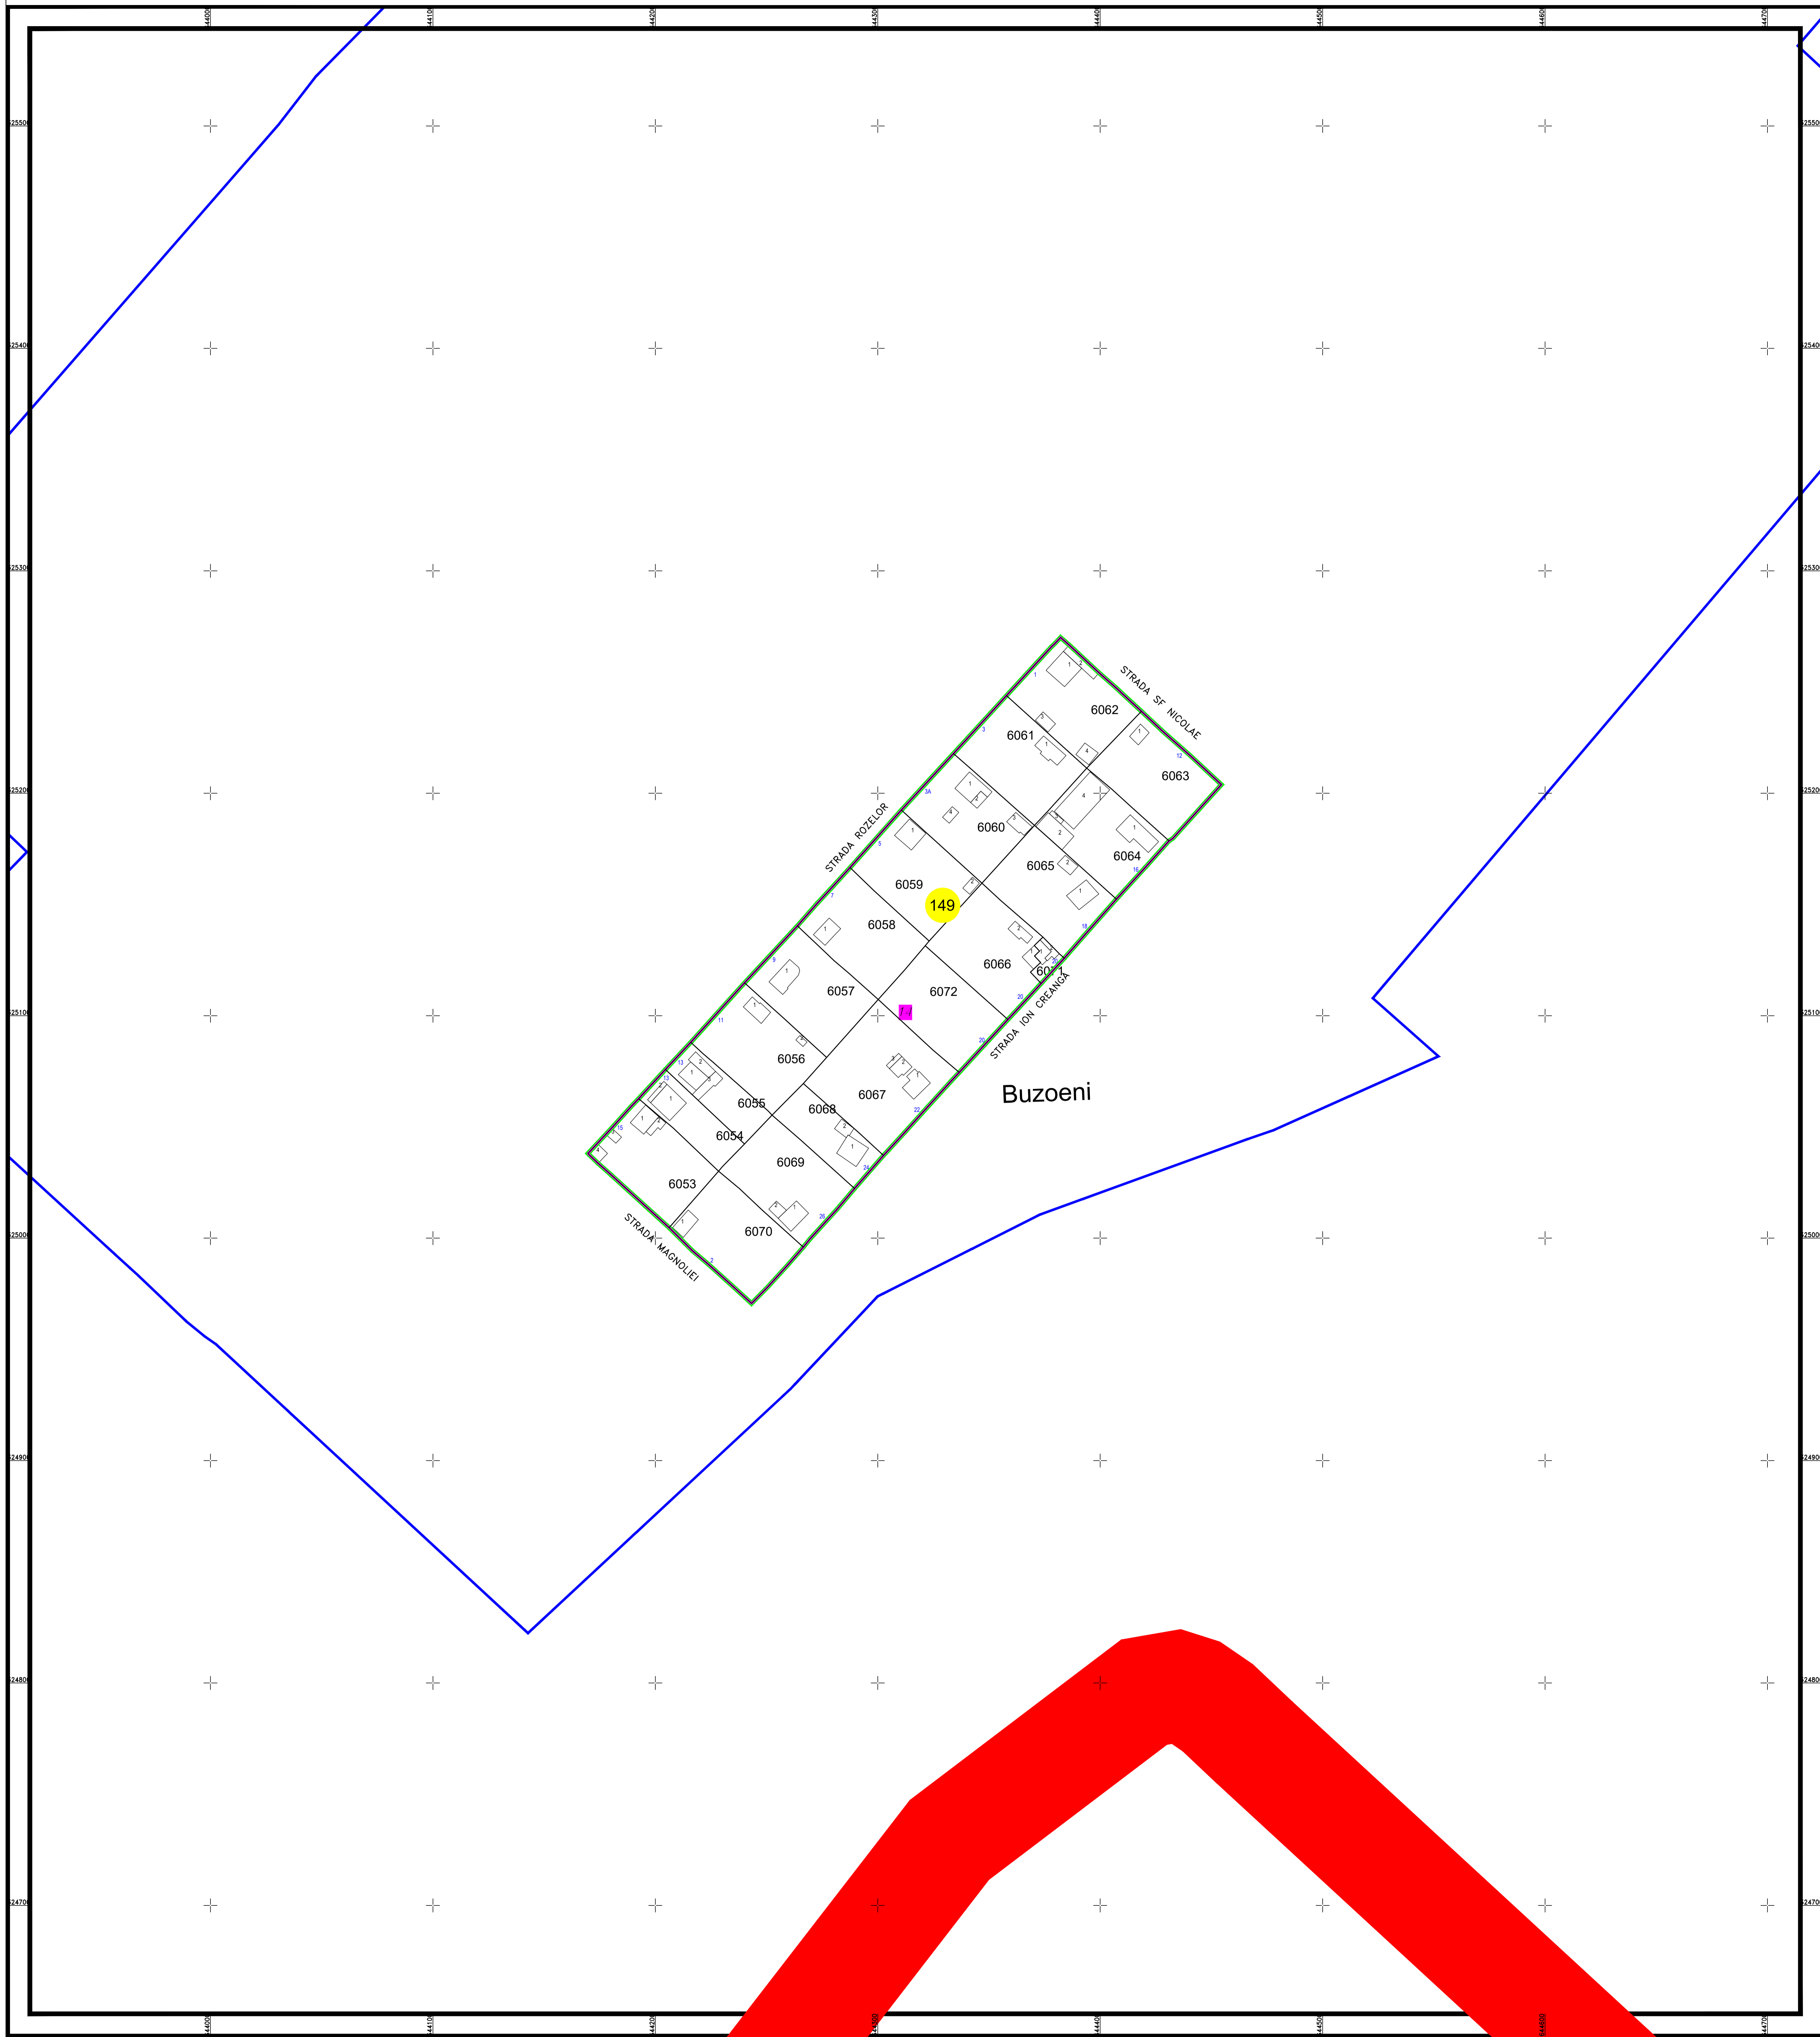

PLAN CADASTRAL AL INTRAVILANULUI
U.A.T. Lehliu-Gară, județul CĂLĂRAȘI, Sectorul cadastral 149

Scara 1:1000
Sistem de proiecție STEREO' 1970

Planșa 1
Spre publicare

SC Komora
Engineering
SRL

Schema de racordare a planșelor

Schița cu dispunerea sectorului cadastral

LEGENDĂ:

	Limită UAT
	Limită sector cadastral
	Limită intravilan
	Limită cvartal
	Limită imobil
	Limită construcții
	Număr sector cadastral
	Număr cvartal
	ID imobil
	Construcții corp
	Număr poștal