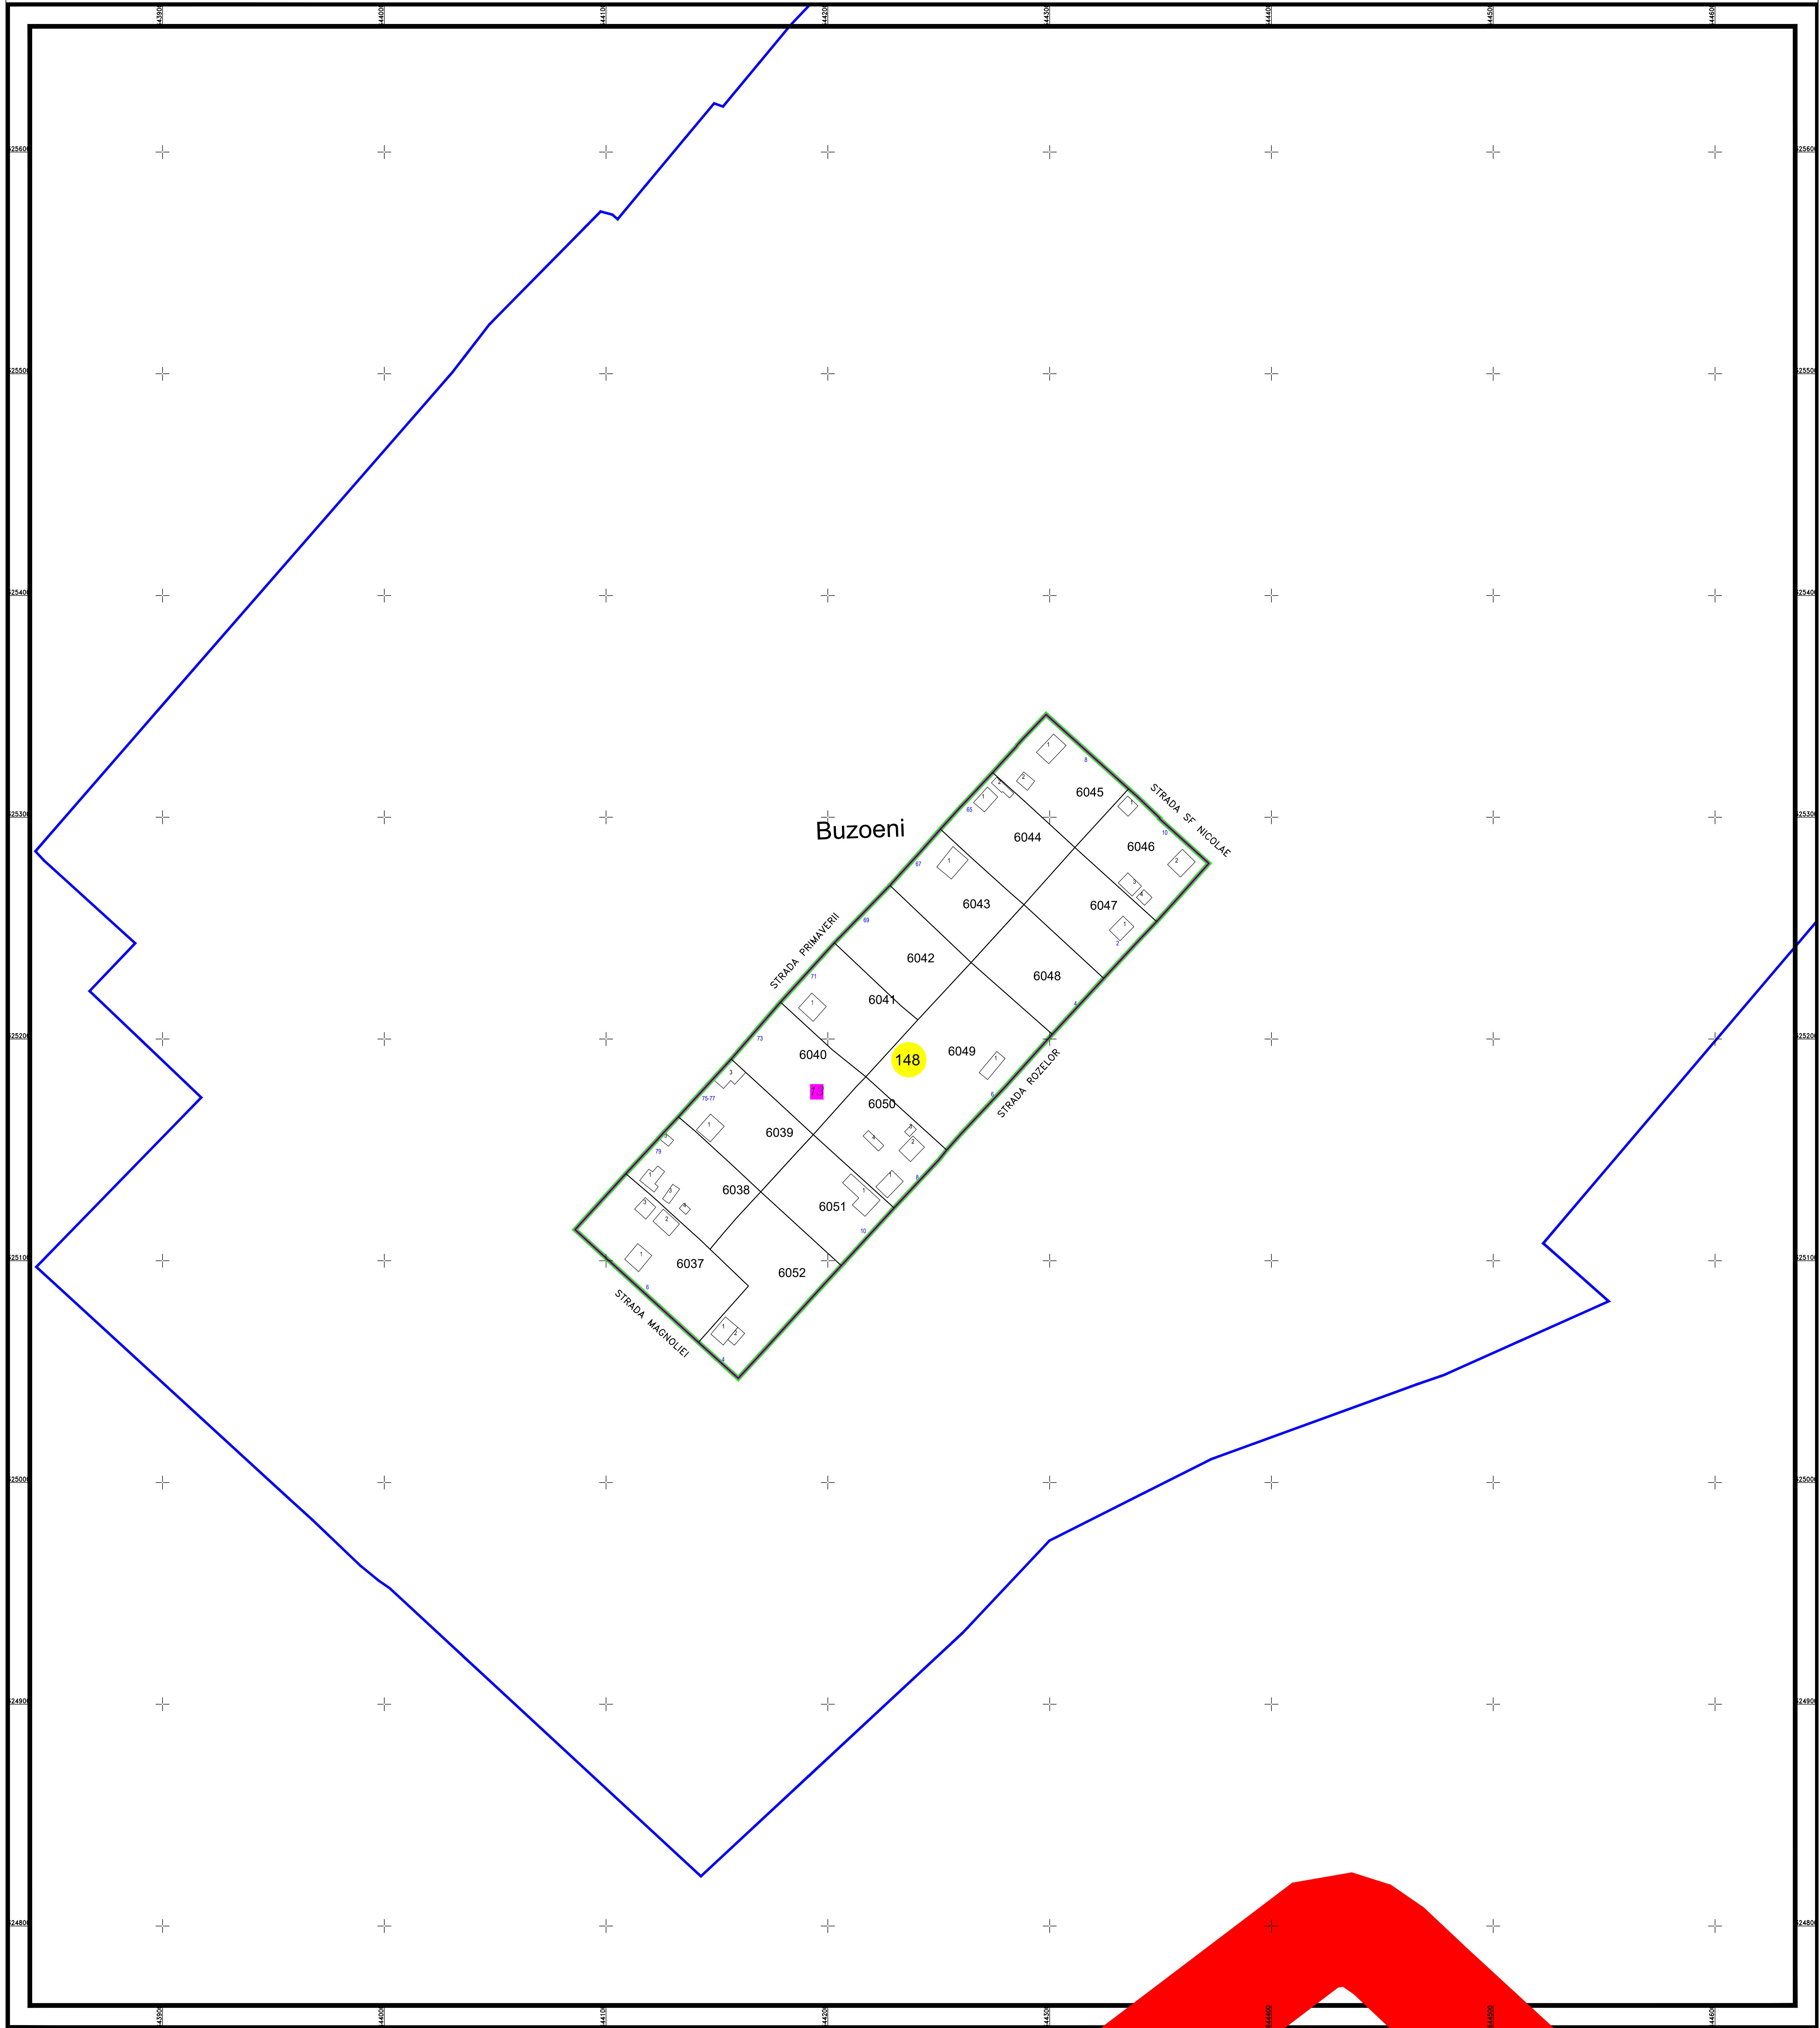

PLAN CADASTRAL AL INTRAVILANULUI  
U.A.T. Lehliu-Gară, județul CĂLĂRAȘI, Sectorul cadastral 148

Scara 1:1000  
Sistem de proiecție STEREO' 1970

Planșa 1  
Spre publicare

SC Komora  
Engineering  
SRL

Schema de racordare a planșelor

Schița cu dispunerea sectorului cadastral

LEGENDĂ:

|  |                         |
|--|-------------------------|
|  | Limită UAT              |
|  | Limită sector cadastral |
|  | Limită intravilan       |
|  | Limită cvartal          |
|  | Limită imobil           |
|  | Limită construcții      |
|  | Număr sector cadastral  |
|  | Număr cvartal           |
|  | ID imobil               |
|  | Construcții corp        |
|  | Număr poștal            |