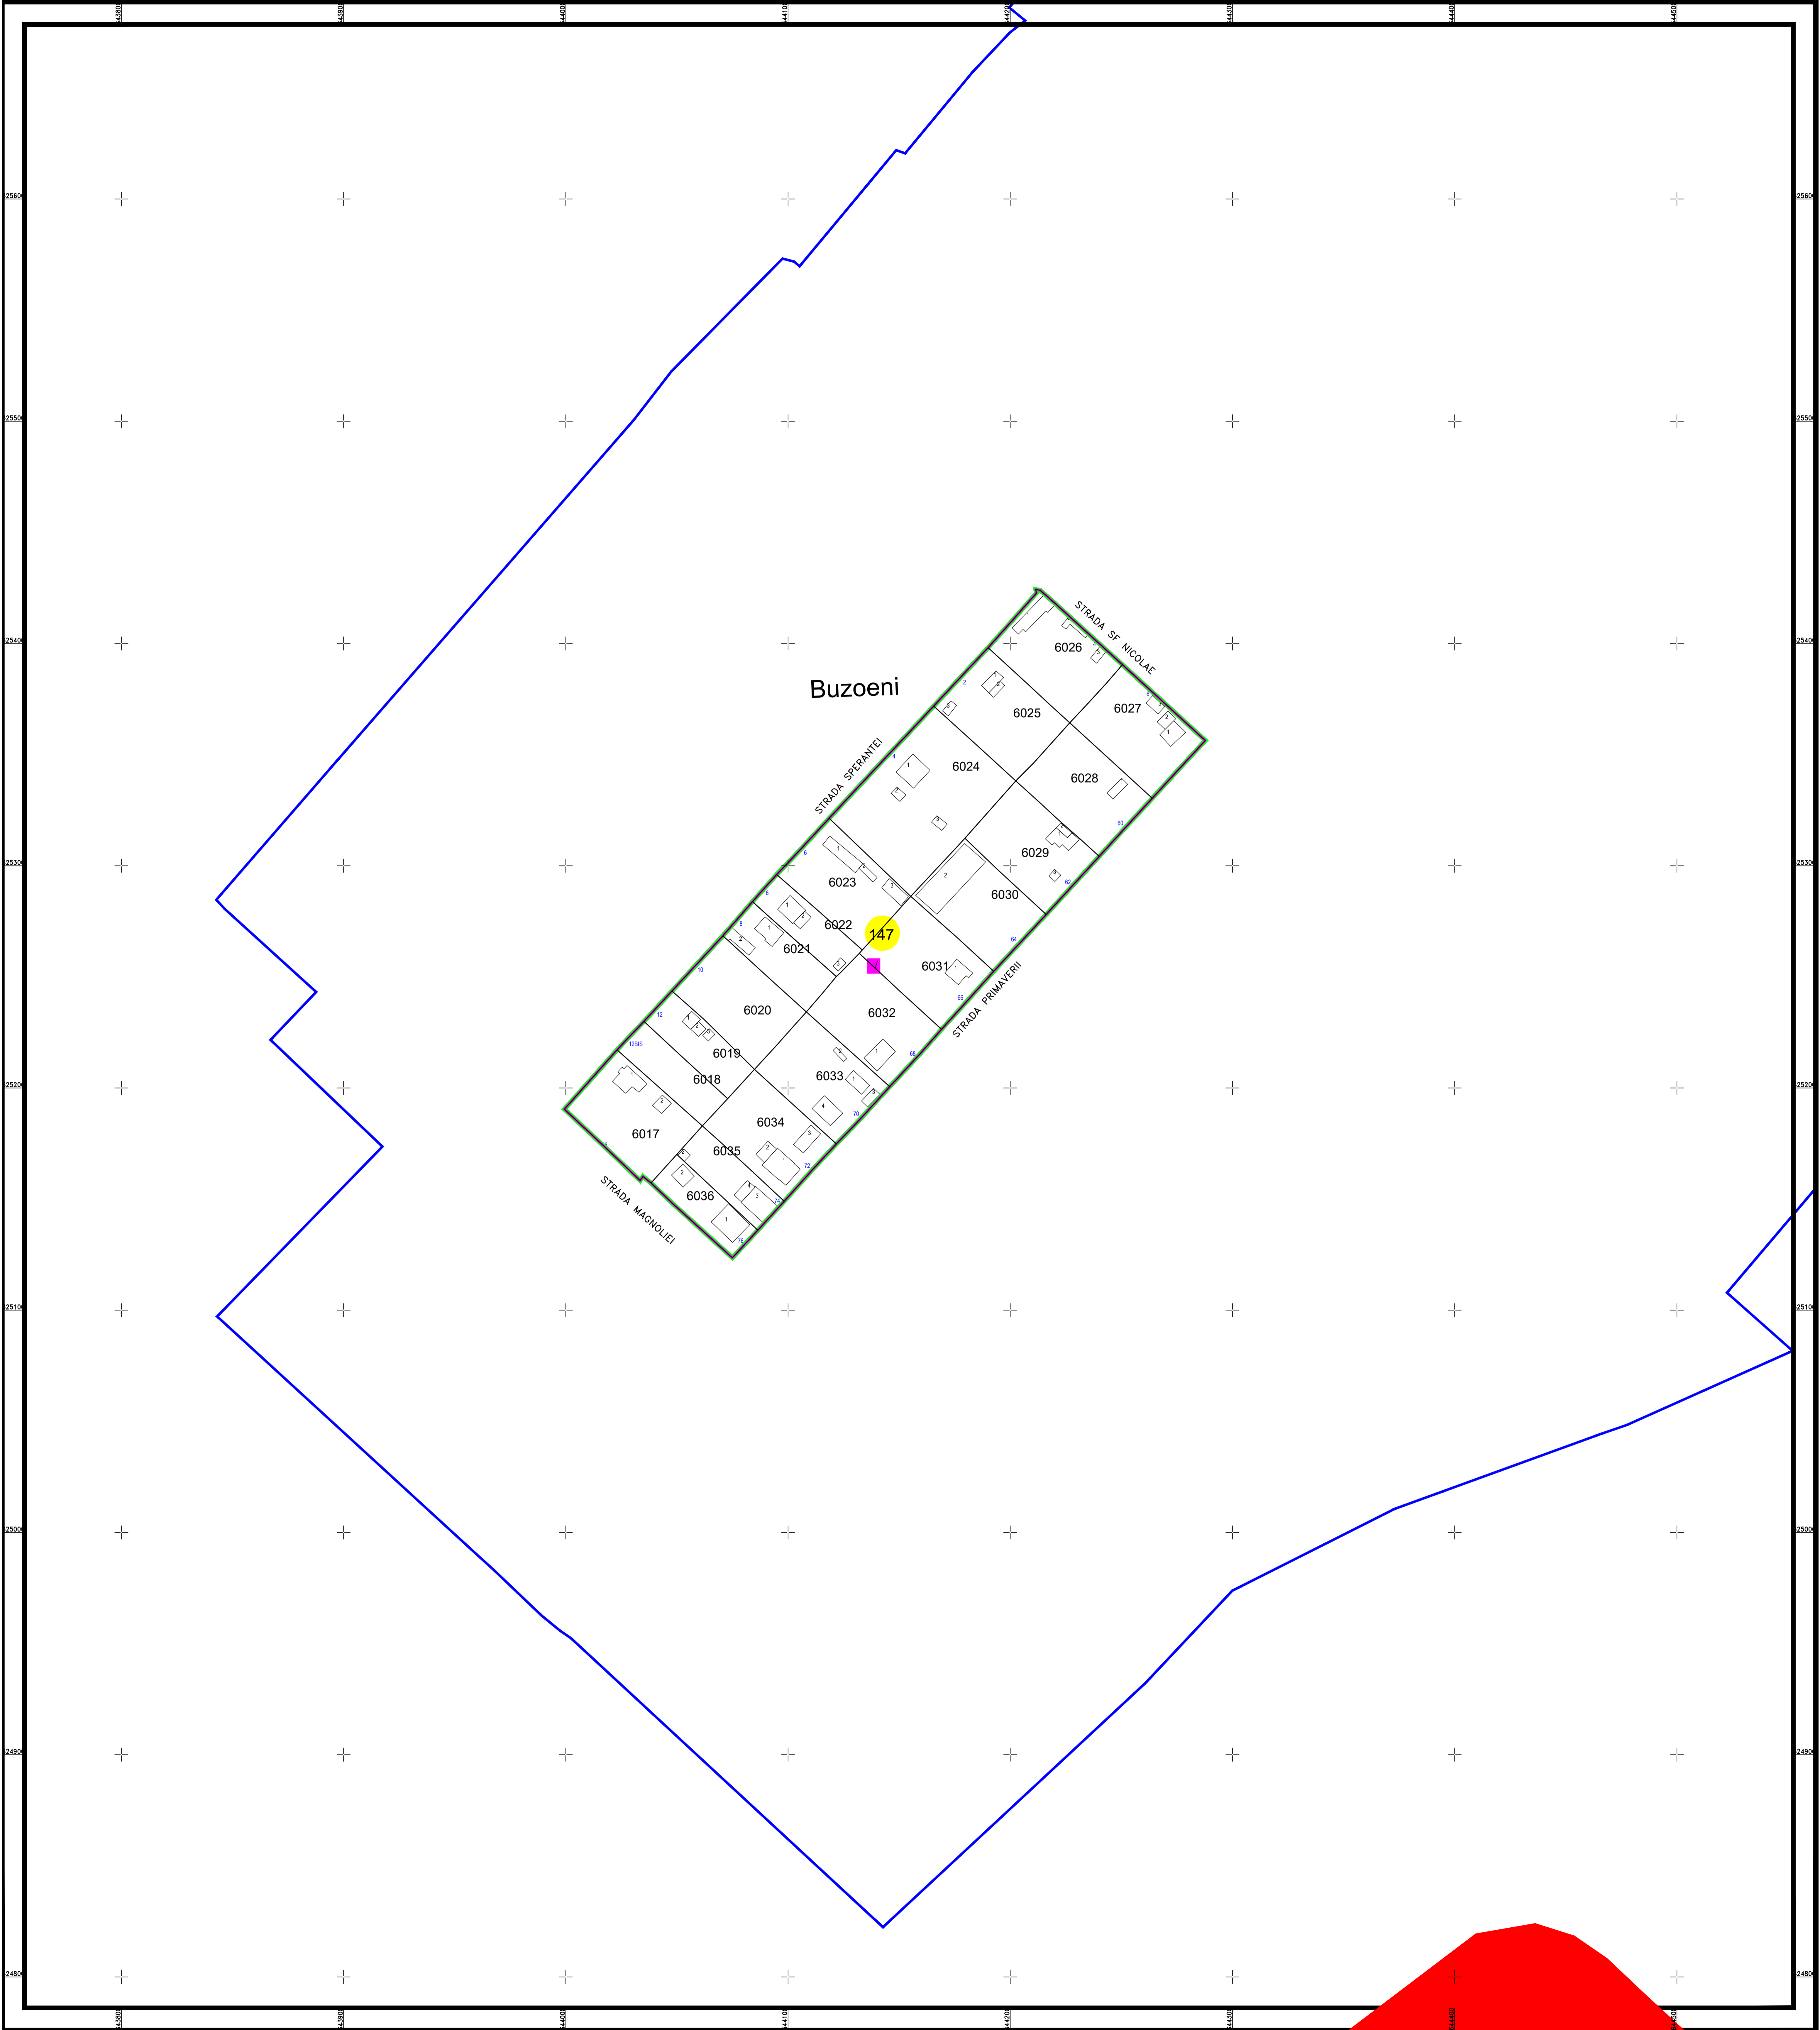

PLAN CADASTRAL AL INTRAVILANULUI
U.A.T. Lehliu-Gară, județul CĂLĂRAȘI, Sectorul cadastral 147

Scara 1:1000
Sistem de proiecție STEREO' 1970

Planșa 1
Spre publicare

SC Komora
Engineering
SRL

Schema de racordare a planșelor

Schița cu dispunerea sectorului cadastral

LEGENDĂ:

	Limită UAT
	Limită sector cadastral
	Limită intravilan
	Limită cvartal
	Limită imobil
	Limită construcții
	Număr sector cadastral
	Număr cvartal
	ID imobil
	Construcții corp
	Număr poștal