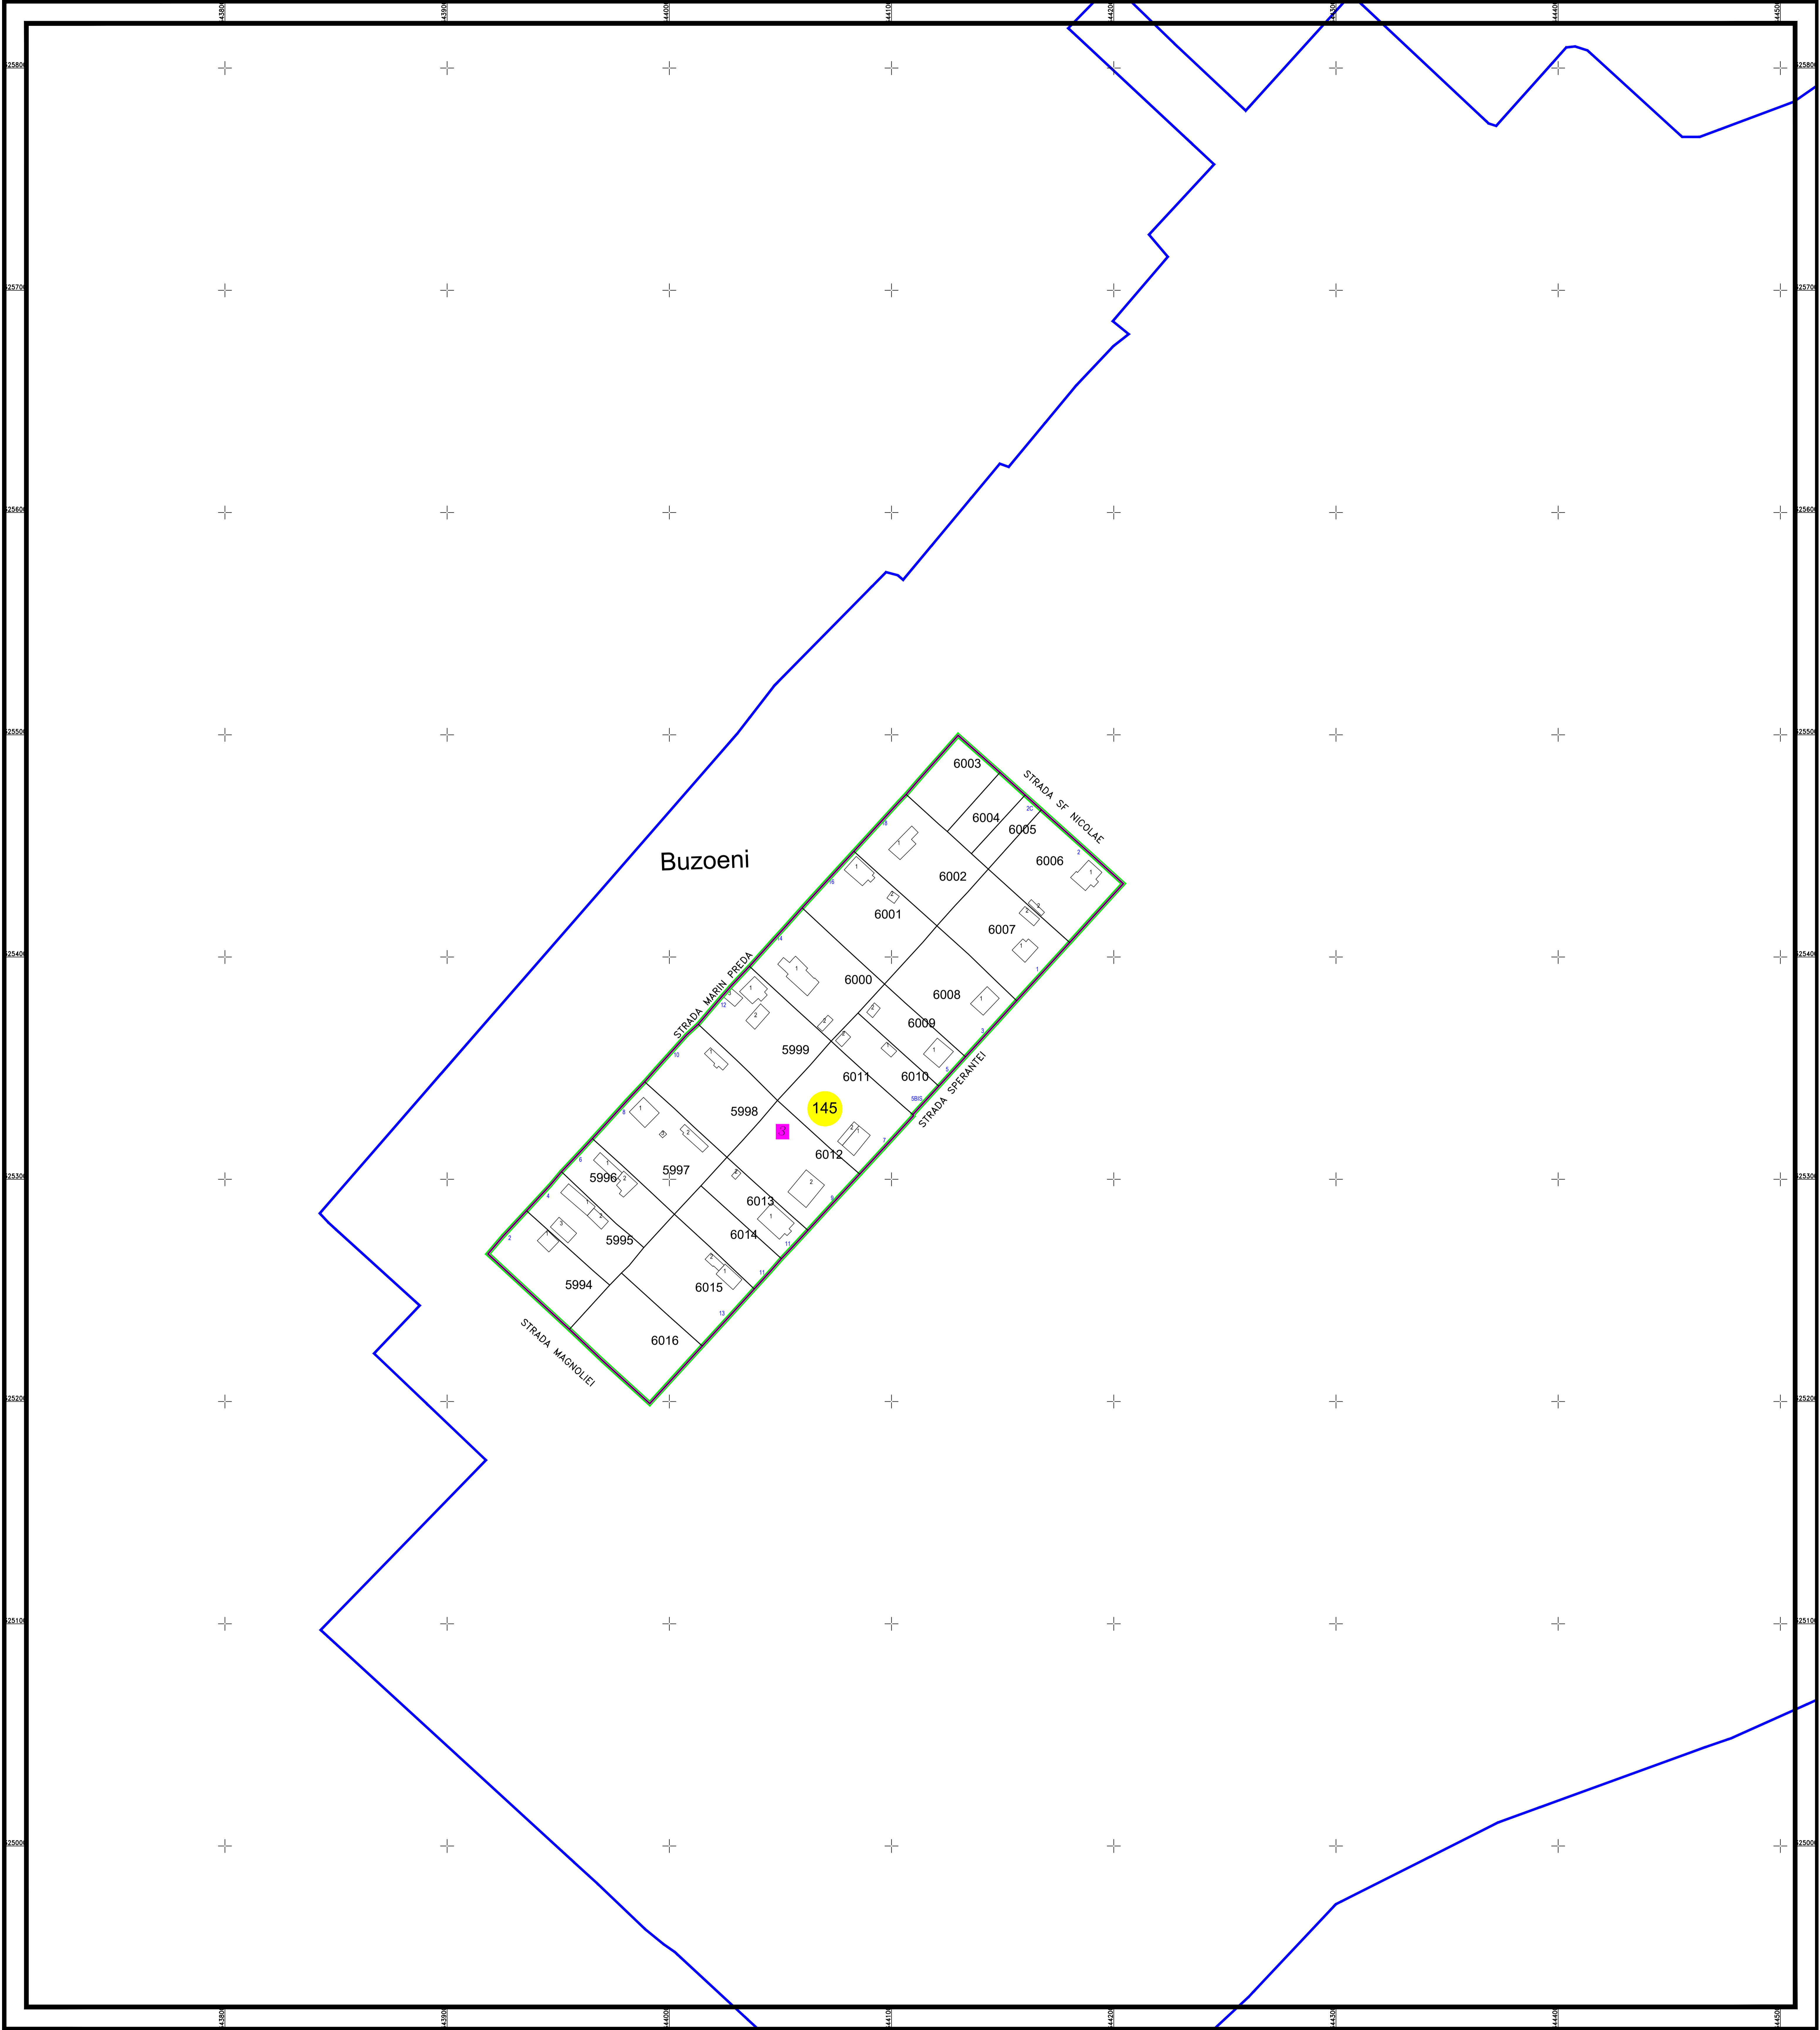

PLAN CADASTRAL AL INTRAVILANULUI
U.A.T. Lehliu-Gară, județul CĂLĂRAȘI, Sectorul cadastral 145

Scara 1:1000
Sistem de proiecție STEREO' 1970

Planșa 1
Spre publicare

SC Komora
Engineering
SRL

Schema de racordare a planșelor

Schița cu dispunerea sectorului cadastral

LEGENDĂ:

	Limită UAT
	Limită sector cadastral
	Limită intravilan
	Limită cvartal
	Limită imobil
	Limită construcții
	Număr sector cadastral
	Număr cvartal
	ID imobil
	Construcții corp
	Număr poștal