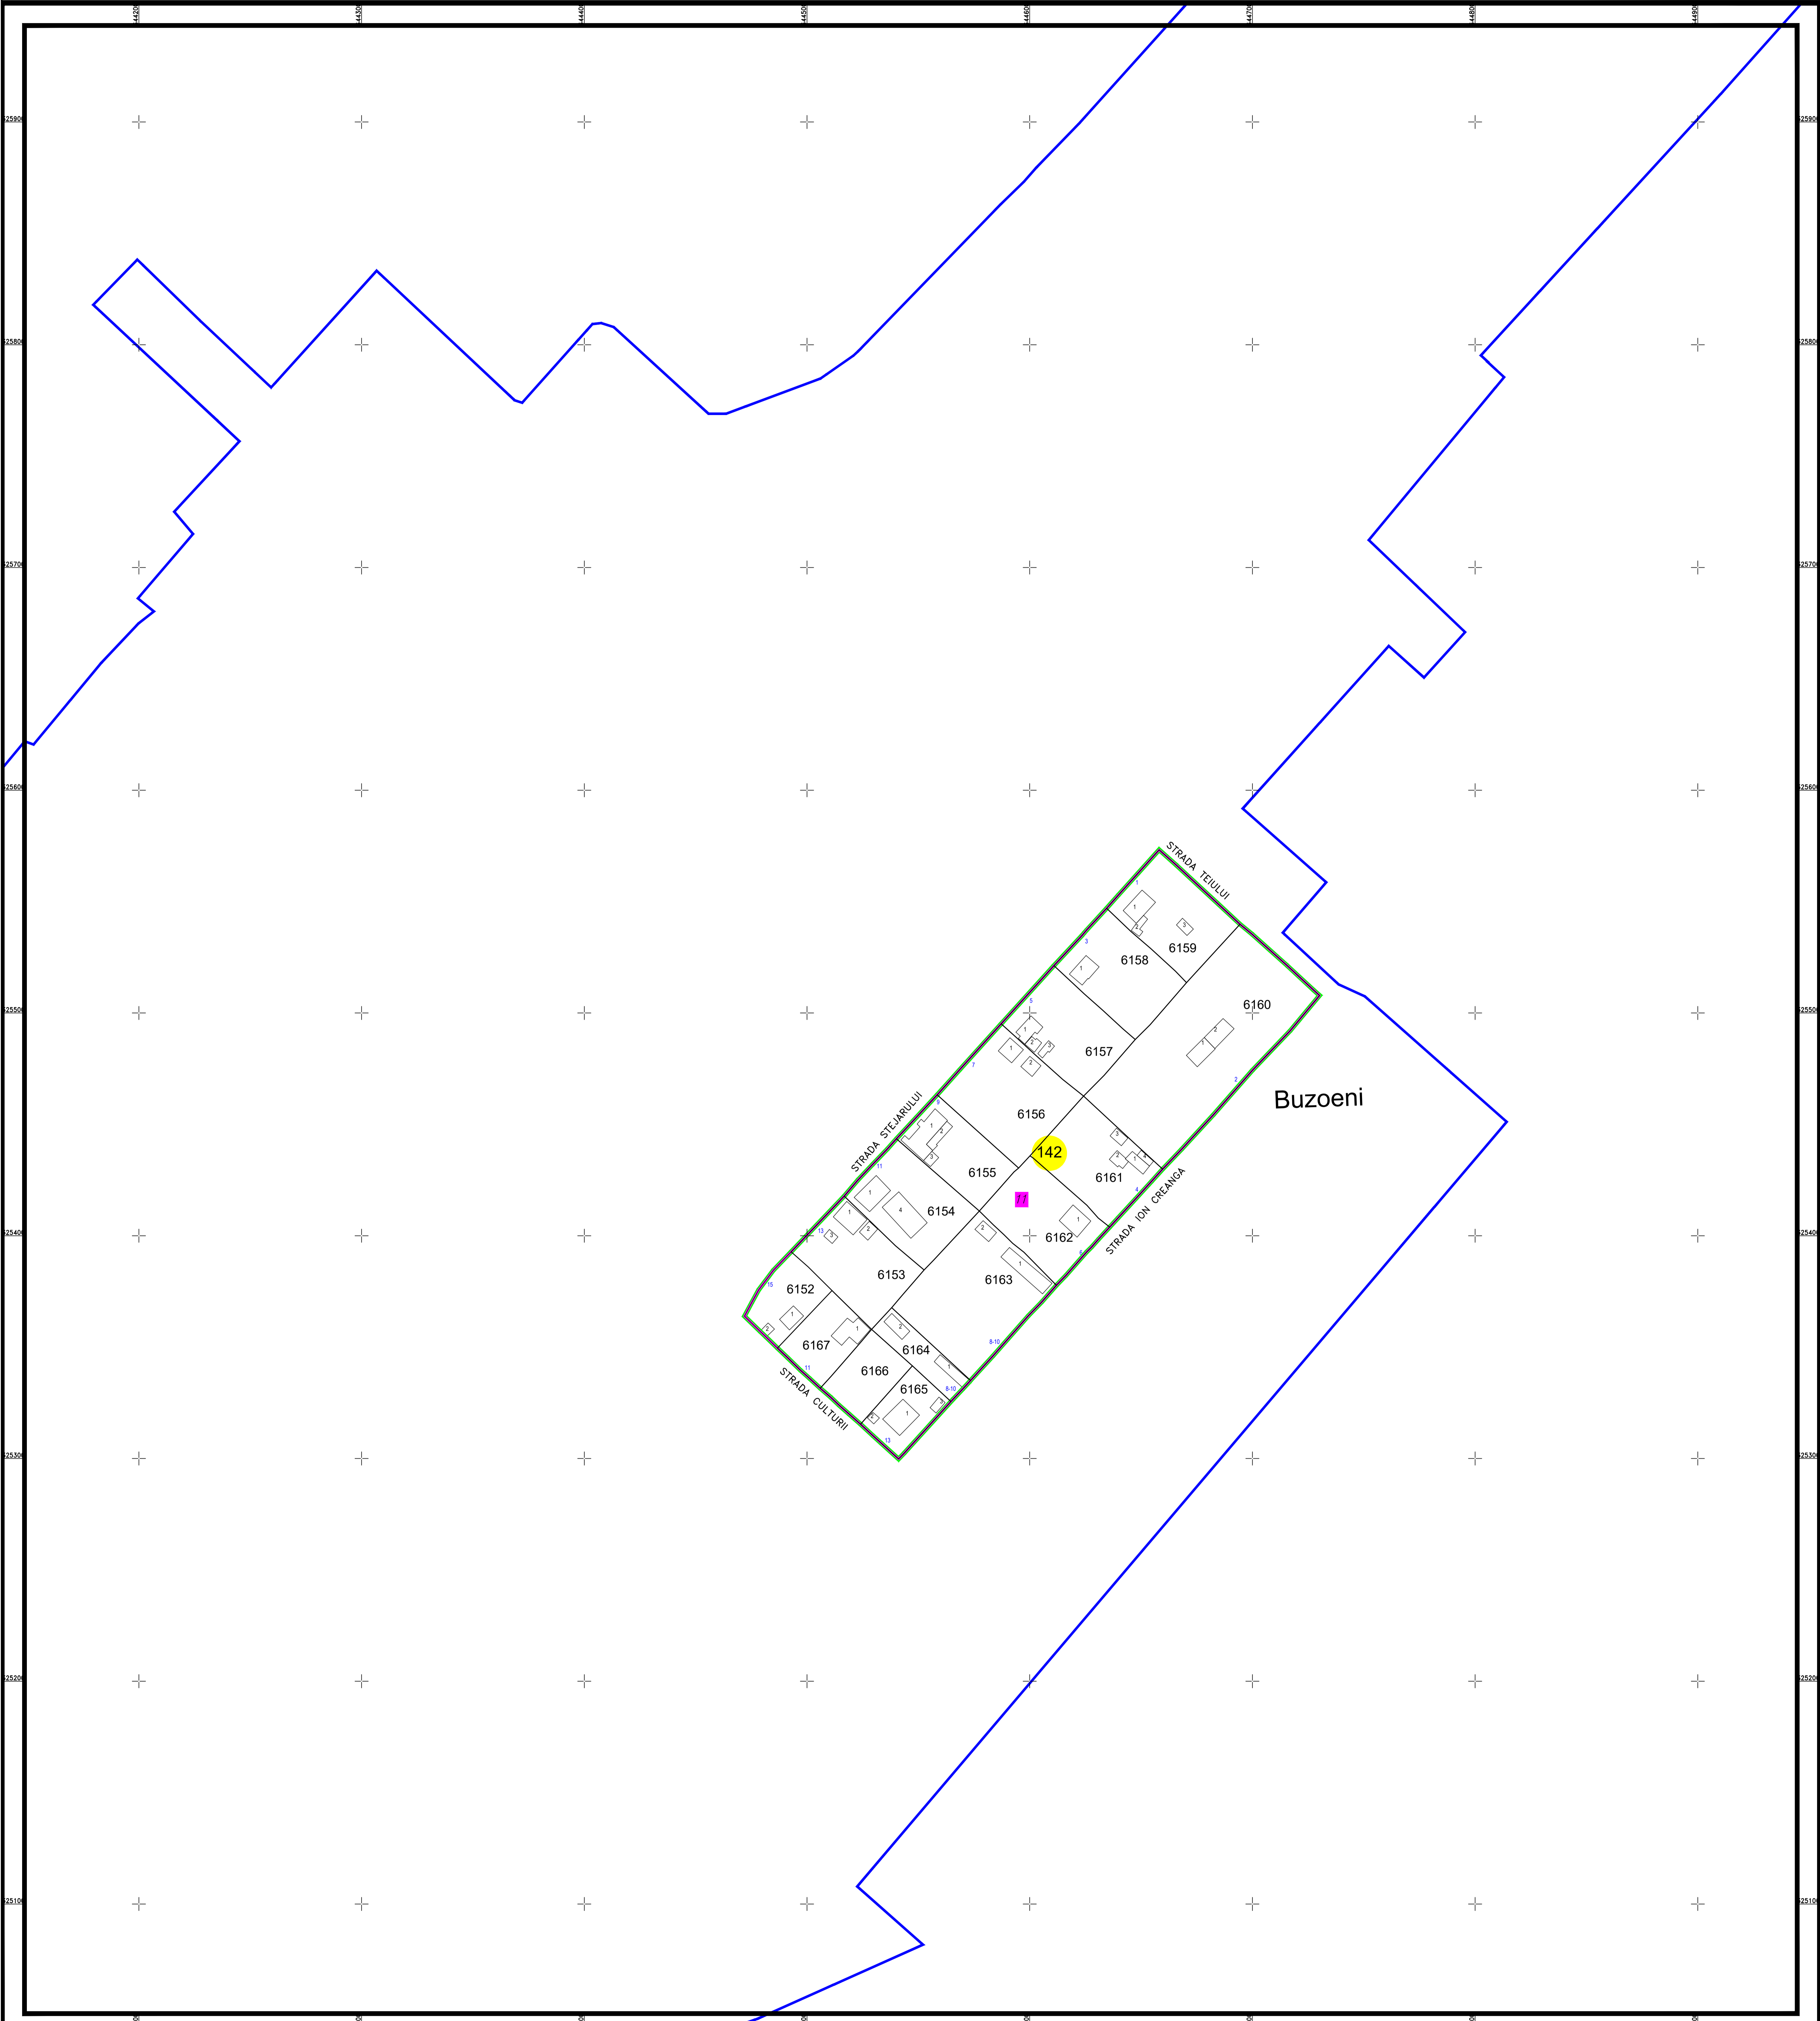

PLAN CADASTRAL AL INTRAVILANULUI

U.A.T. Lehliu-Gară, județul CĂLĂRAȘI, Sectorul cadastral 142

Scara 1:1000
Sistem de proiecție STEREO' 1970

Planșa 1
Spre publicare

SC Komora
Engineering
SRL

Schema de racordare a planșelor

Schița cu dispunerea sectorului cadastral

LEGENDĂ:

	Limită UAT
	Limită sector cadastral
	Limită intravilan
	Limită cvartal
	Limită imobil
	Limită construcții
	Număr sector cadastral
	Număr cvartal
	ID imobil
	Construcții corp
	Număr poștal